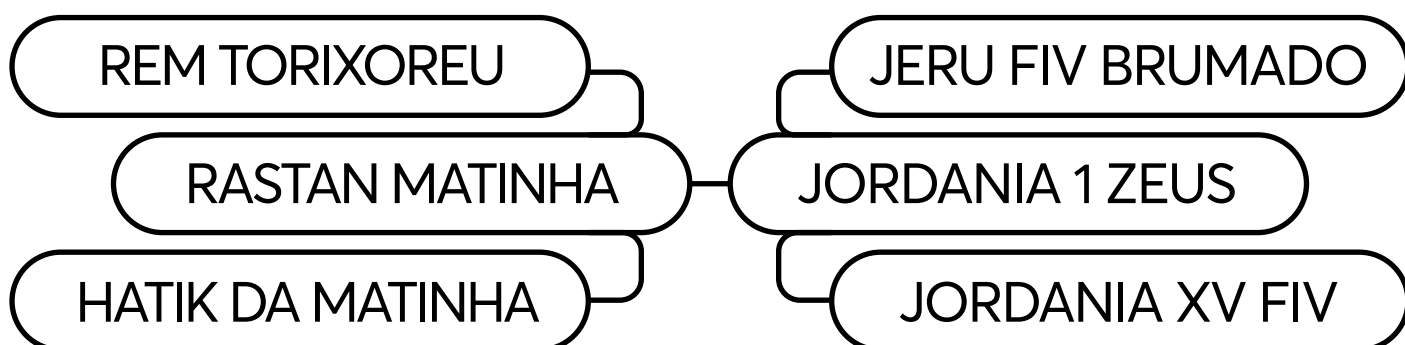

PMGZ	
iABCZ	DECA
11,4	1

13° LEILÃO ESPECIAL DE TOUROS

BATERIA 3

LOTE 22

LOTE DUPLO

CLIQUE para
ver o vídeo

PANDO ZEUS

RG: ZEUS 5008 NASC: 05/01/2018