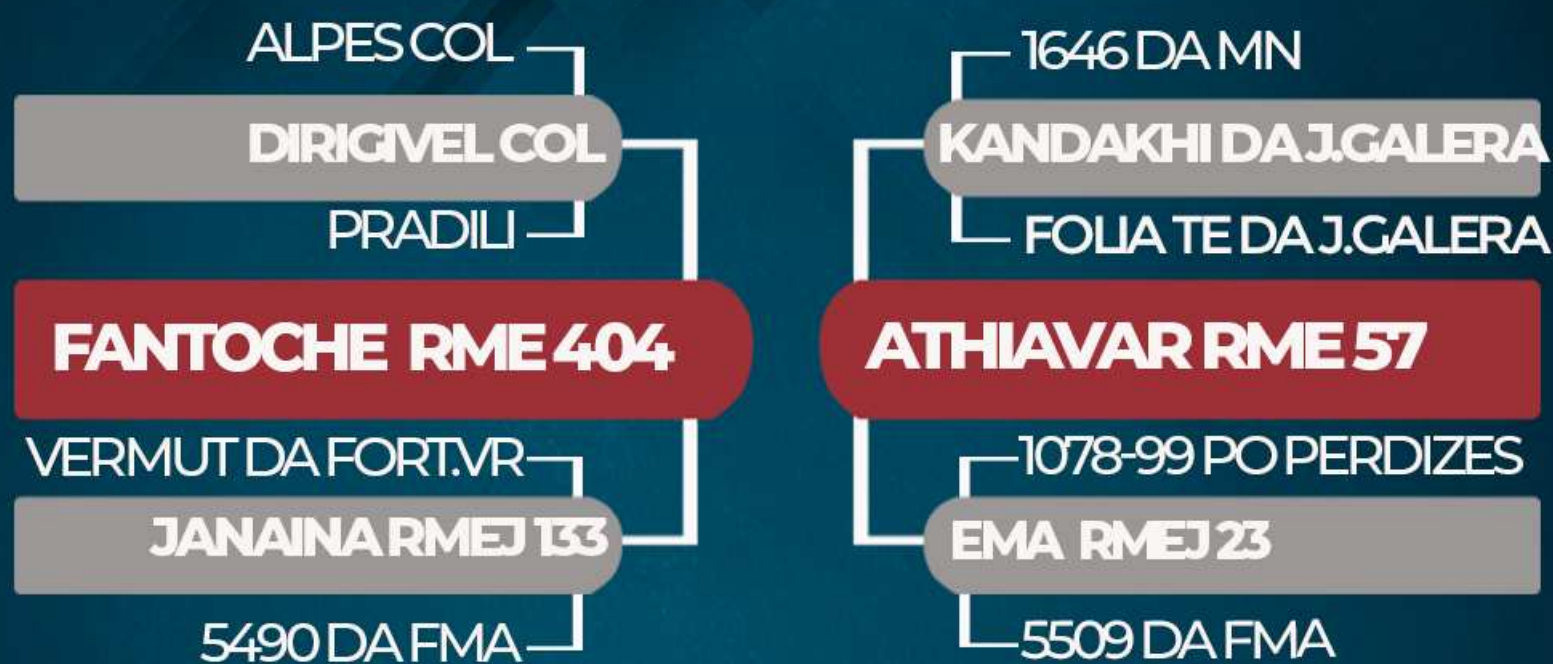

HAZAEEL NELOCOR

RG: RME 809 • NASC: 16/10/2018 • 23 MESES • MACHO NELORE PO

PESO: 625 kg C.E.: 36 cm

iABCZ: ***

DECA: ***

CLIQUE NA IMAGEM PARA VER O VÍDEO DO LOTE

RESALA ELIAS JR. - NELORE DO CORAÇÃO

HORUS NELOCOR

RG: RME 786 • NASC: 30/10/2018 • 22 MESES • MACHO NELORE PO

PESO: 620 kg C.E.: 35 cm

iABCZ: 9,6

DECA: 1

HAROLD NELOCOR

RG: RME 802 • NASC: 22/11/2018 • 22 MESES • MACHO NELORE PO

PESO: 590 kg C.E.: 35 cm

iABCZ: 6,44