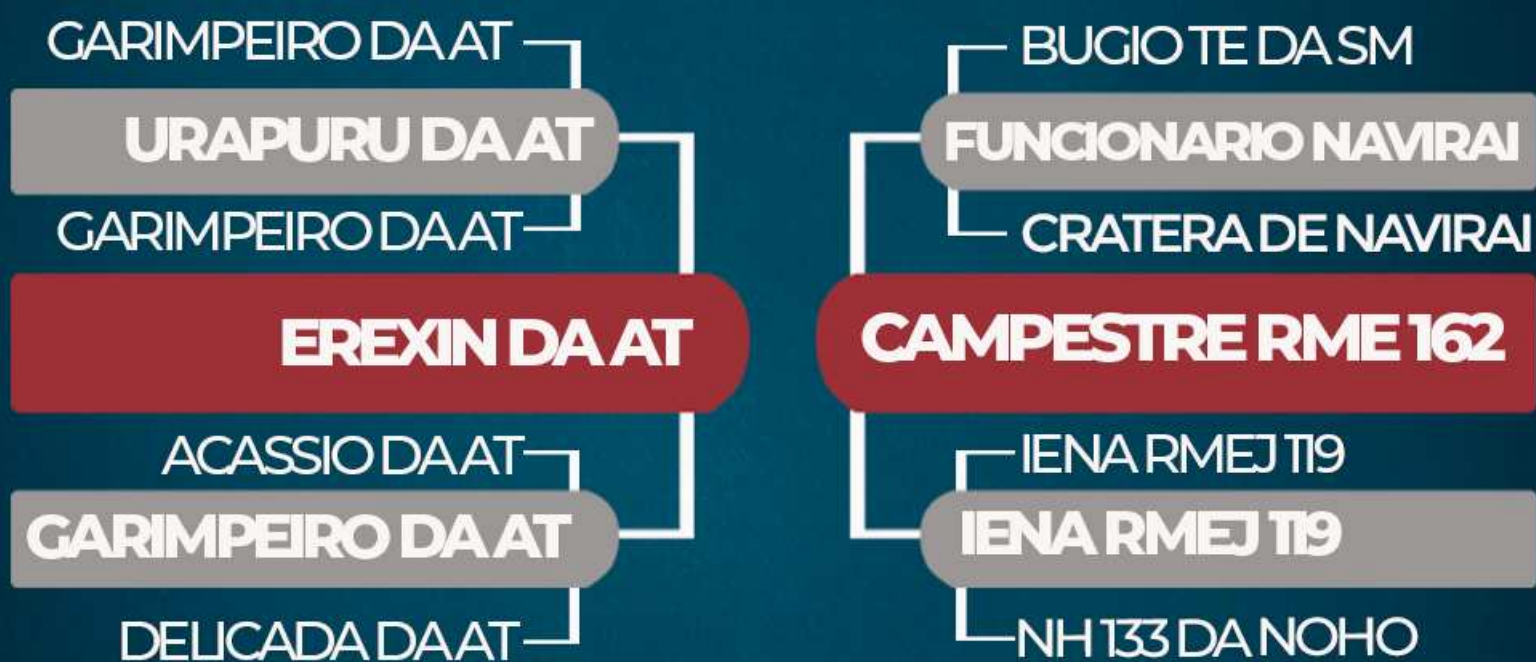

PESO: 680 kg C.E.: 39 cm

iABCZ: 4,54

DECA: 3

CLIQUE NA IMAGEM PARA VER O VÍDEO DO LOTE

RESALA ELIAS JUNIOR

HUDAIPUR NELOCOR

RG: RME 723 • NASC: 05/07/2018 • 26 MESES • MACHO NELORE PO

PESO: 650 kg C.E.: 40 cm