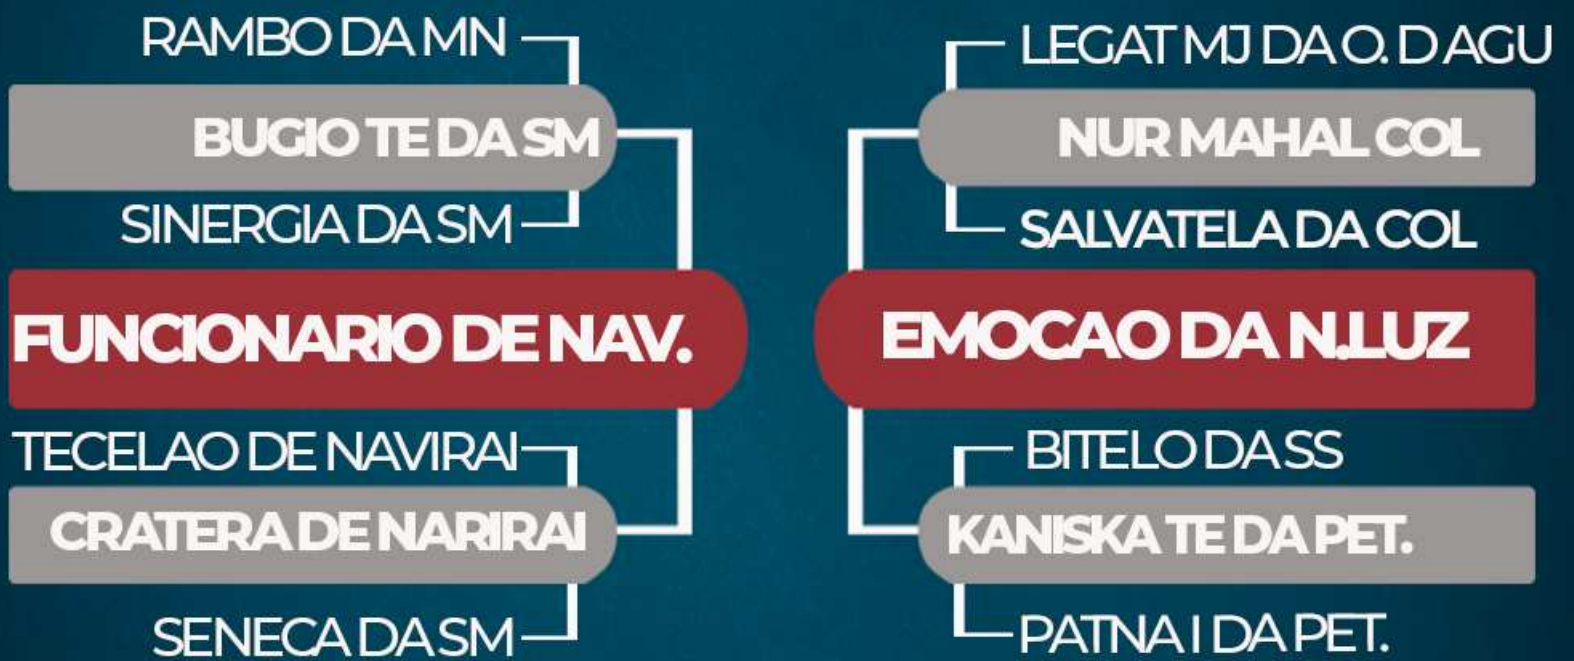

RG NLUZ 808 • NASC: 18/10/2018 • 23 MESES • MACHO NELORE PO

PESO: 700 kg C.E.: 37 cm

iABCZ: 3,67 DECA: 4

CLIQUE NA IMAGEM PARA VER O VÍDEO DO LOTE

AGROPECUÁRIA NOVA LUZ

MUSSUM FIV DA N.LUZ

RG: NLUZ 812 • NASC: 24/10/2018 • 22 MESES • MACHO NELORE PO