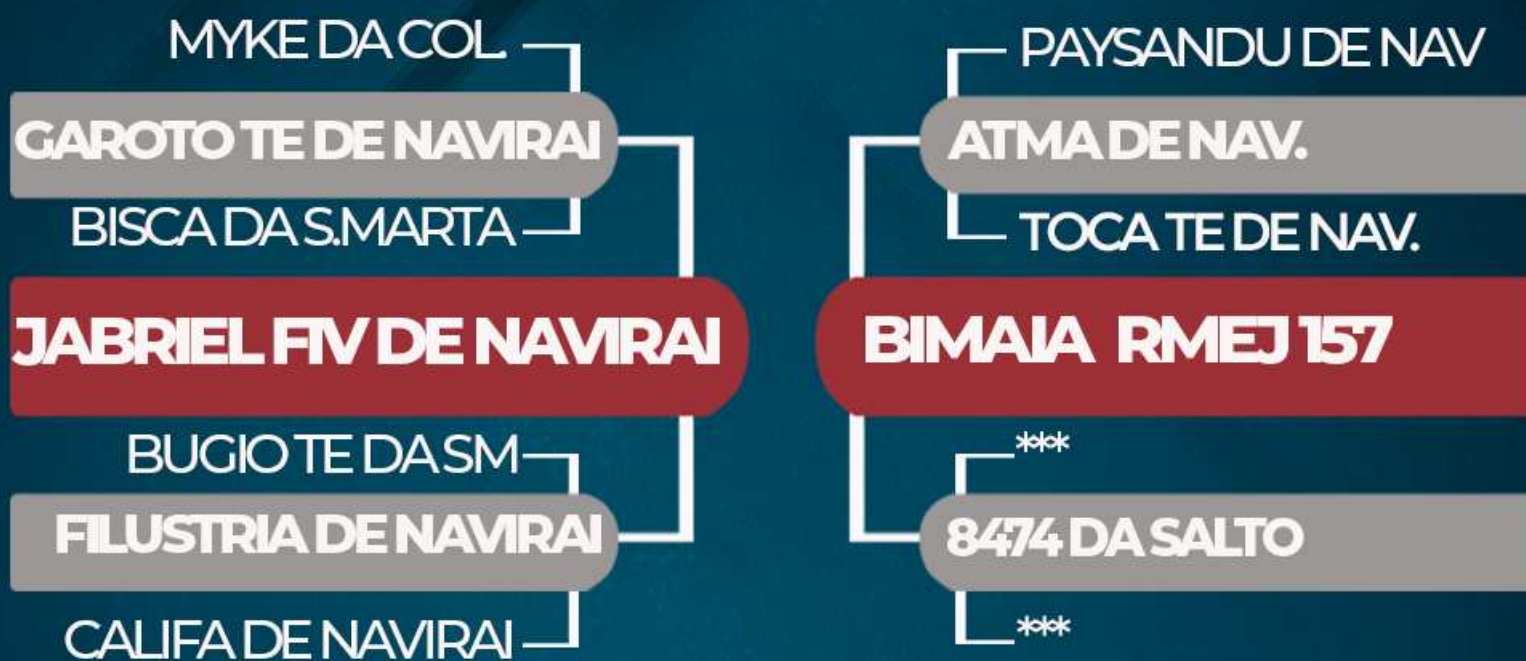

iABCZ: 13,58

DECA: 1

CLIQUE NA IMAGEM PARA VER O VÍDEO DO LOTE

RESALA ELIAS JR. - NELORE DO CORAÇÃO

HINAGPUR NELOCOR

RG: RME 717 • NASC: 01/07/2018 • 26 MESES • MACHO NELORE PO

PESO: 675 kg C.E.: 39 cm

iABCZ: 3,25