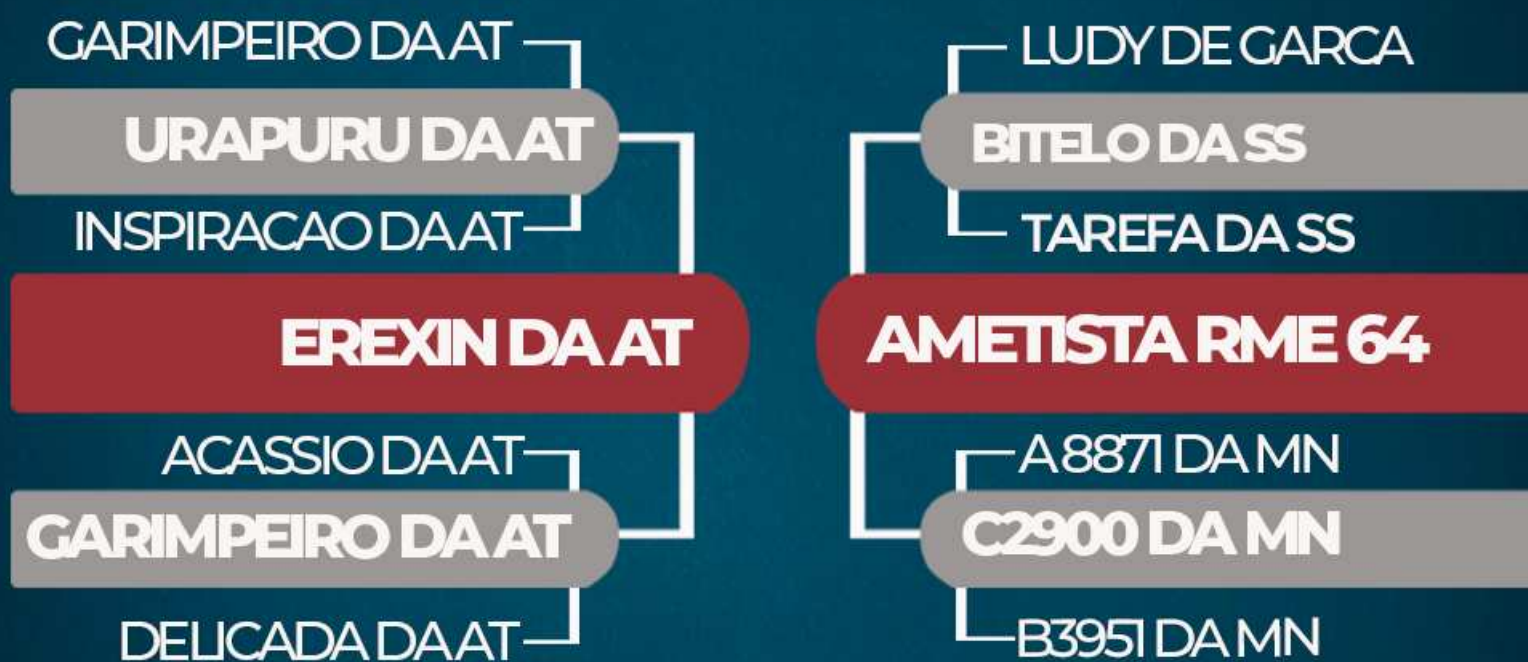

DECA: 2

CLIQUE NA IMAGEM PARA VER O VÍDEO DO LOTE

RESALA ELIAS JUNIOR

HONGOLE NELOCOR

RG: RME 709 • NASC: 28/06/2018 • 26 MESES • MACHO NELORE PO

PESO: 720 kg C.E.: 38 cm

iABCZ: 7,21 DECA: 2

CLIQUE NA IMAGEM PARA VER O VÍDEO DO LOTE