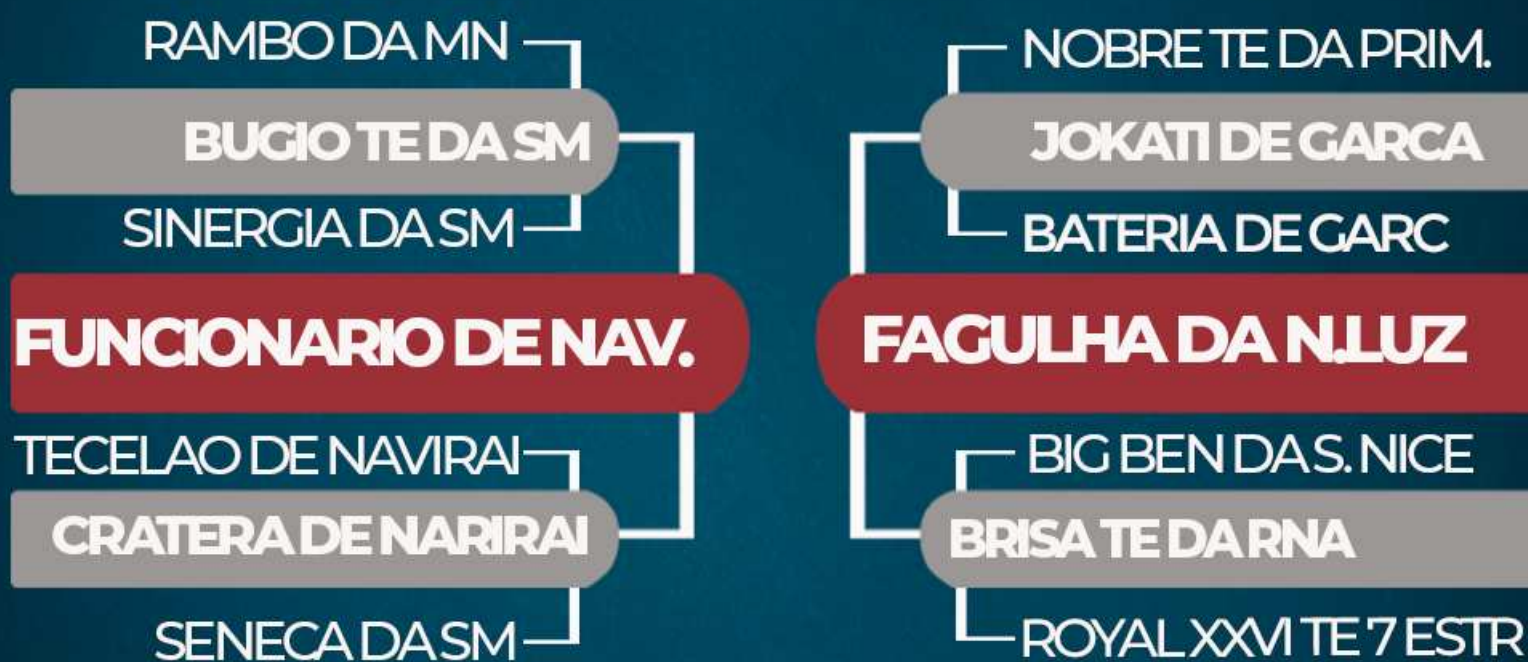

DECA: 1

CLIQUE NA IMAGEM PARA VER O VÍDEO DO LOTE

AGROPECUÁRIA NOVA LUZ

MANAUS FIV DA N.LUZ

RG: NLUZ 793 • NASC: 13/09/2018 • 24 MESES • MACHO NELORE PO

PESO: 720 kg C.E.: 37 cm

iABCZ: 7,63 DECA: 2

CLIQUE NA IMAGEM PARA VER O VÍDEO DO LOTE