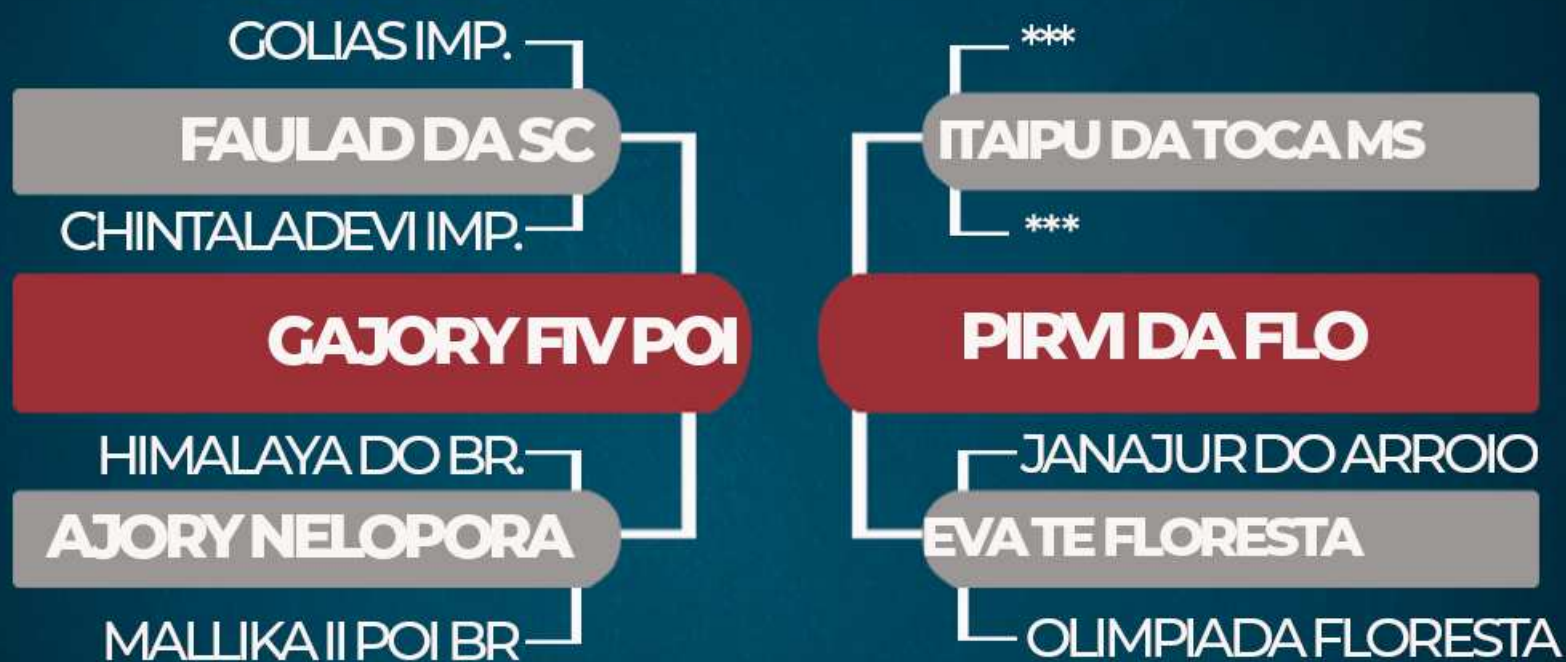

RESALA ELIAS JR. - NELORE DO CORAÇÃO

ALGOZ

RG: FLO 5512 • NASC: 30/09/2018 • 23 MESES • MACHO NELORE PO

PESO: 595 kg   C.E.: 35 cm

iABCZ: ***

DECA: **