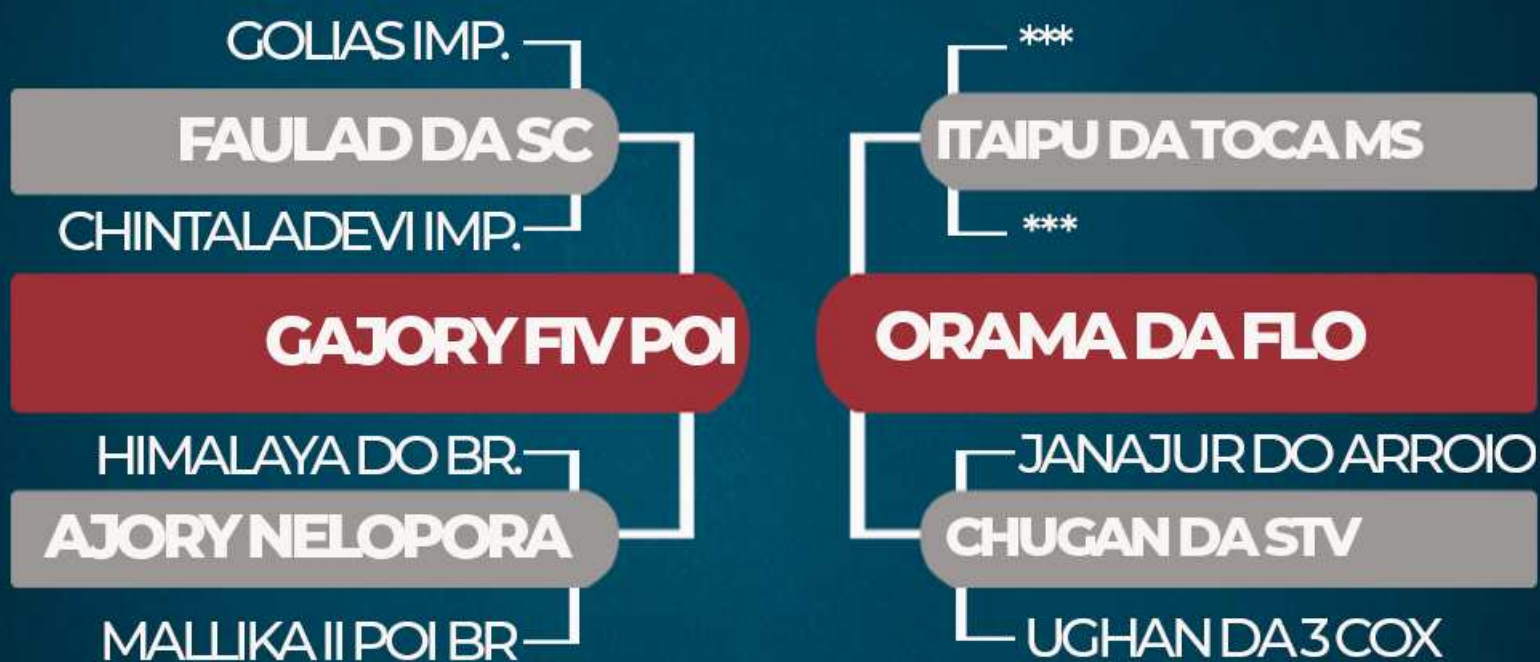

PESO: 650 kg C.E.: 36 cm

iABCZ: 9,5

DECA: 1

RESALA ELIAS JR. - NELORE DO CORAÇÃO

ASTECA

RG: FLO 5470 • NASC: 23/08/2018 • 25 MESES • MACHO NELORE PO

PESO: 635 kg C.E.: 35 cm

iABCZ: ***