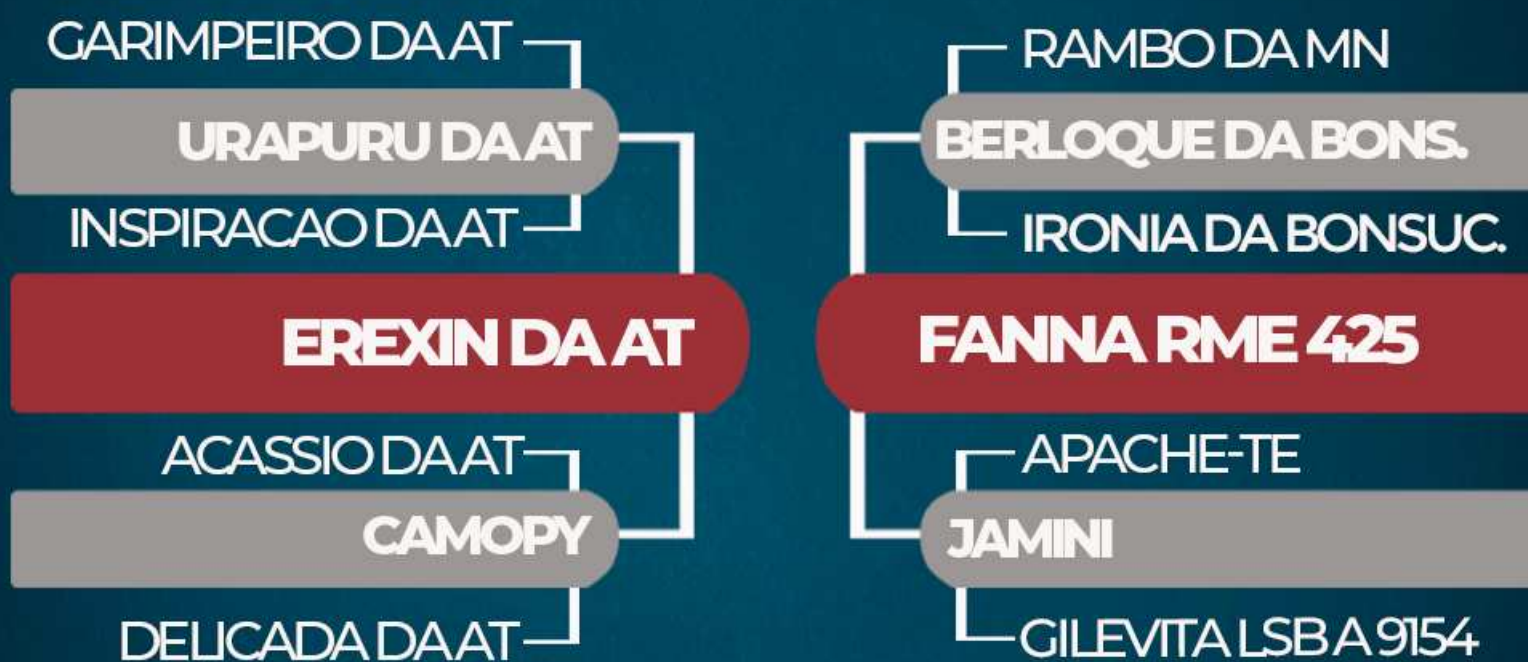

RESALA ELIAS JUNIOR

HIAMMU NELOCOR

RG: RME 730 • NASC: 11/07/2018 • 26 MESES • MACHO NELORE PO

PESO: 635 kg   C.E.: 36 cm

iABCZ: 8,85   DECA: 2