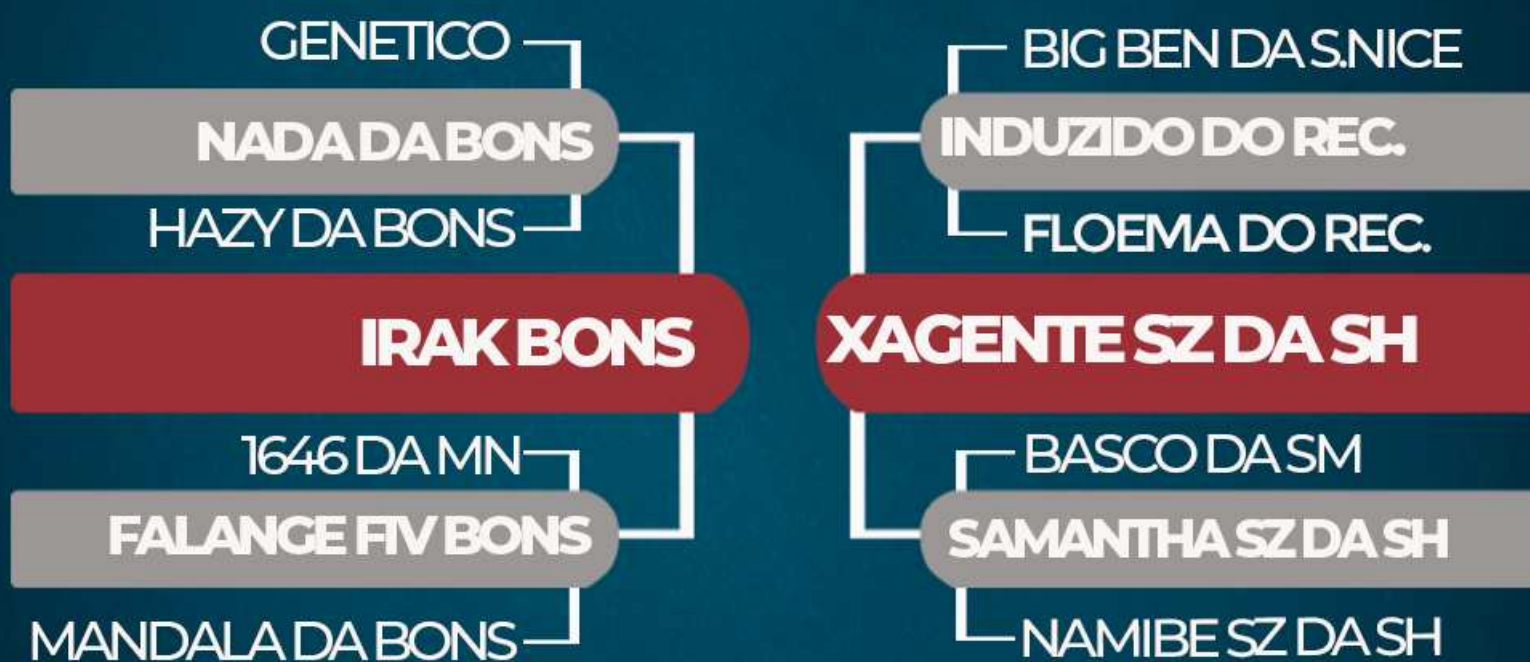

iABCZ: ****

DECA: **

CLIQUE NA IMAGEM PARA VER O VÍDEO DO LOTE

RESALA ELIAS JUNIOR

HITANDU NELOCOR

RG: RME 706 • NASC 27/06/2018 • 33 MESES • MACHO NELORE PO

PESO: 750 kg C.E.: 38 cm

iABCZ: 9,71 DECA: 1