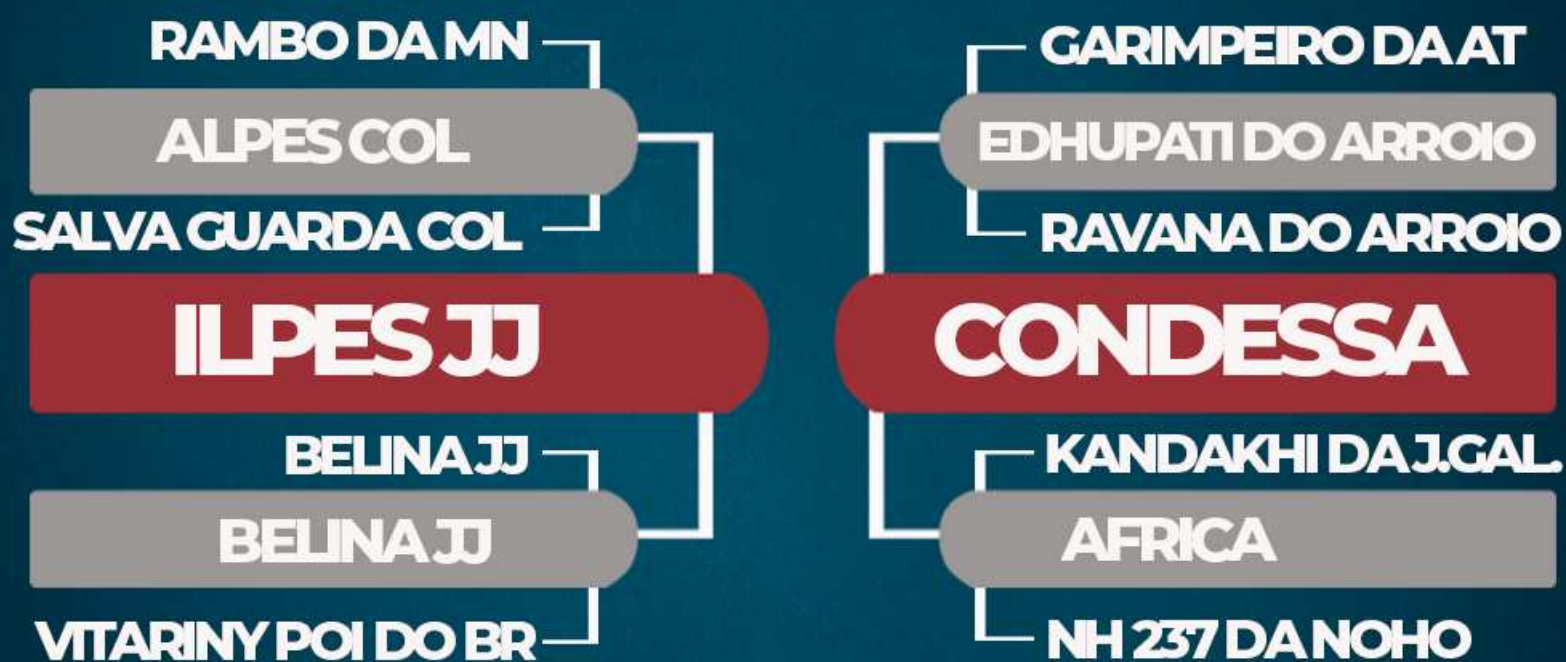

FRETE GRÁTIS PARA TODO BRASIL
PARA CARGA FECHADA (ACIMA DE 14 TOUROS)

DENTRO DA MALHA RODOVIÁRIA

OFERTA COM ANIMAIS AVALIADOS

LEILOEIRA

(67)3292-1413 | (67)9963-5805

TRANSMISSÃO

CANAL DO BOI

RURALPLAY

RG: RME 640 • NASC: 01/11/2017 • 34 MESES • MACHO NELORE PO

PESO: 750 kg C.E.: 39 cm

iABCZ: 7,33 DECA: 2

CLIQUE NA IMAGEM PARA VER O VÍDEO DO LOTE

RESALA ELIAS JUNIOR

GARMURU NELOCOR

RG: RME 650 • NASC: 01/11/2017 • 34 MESES • MACHO NELORE PO