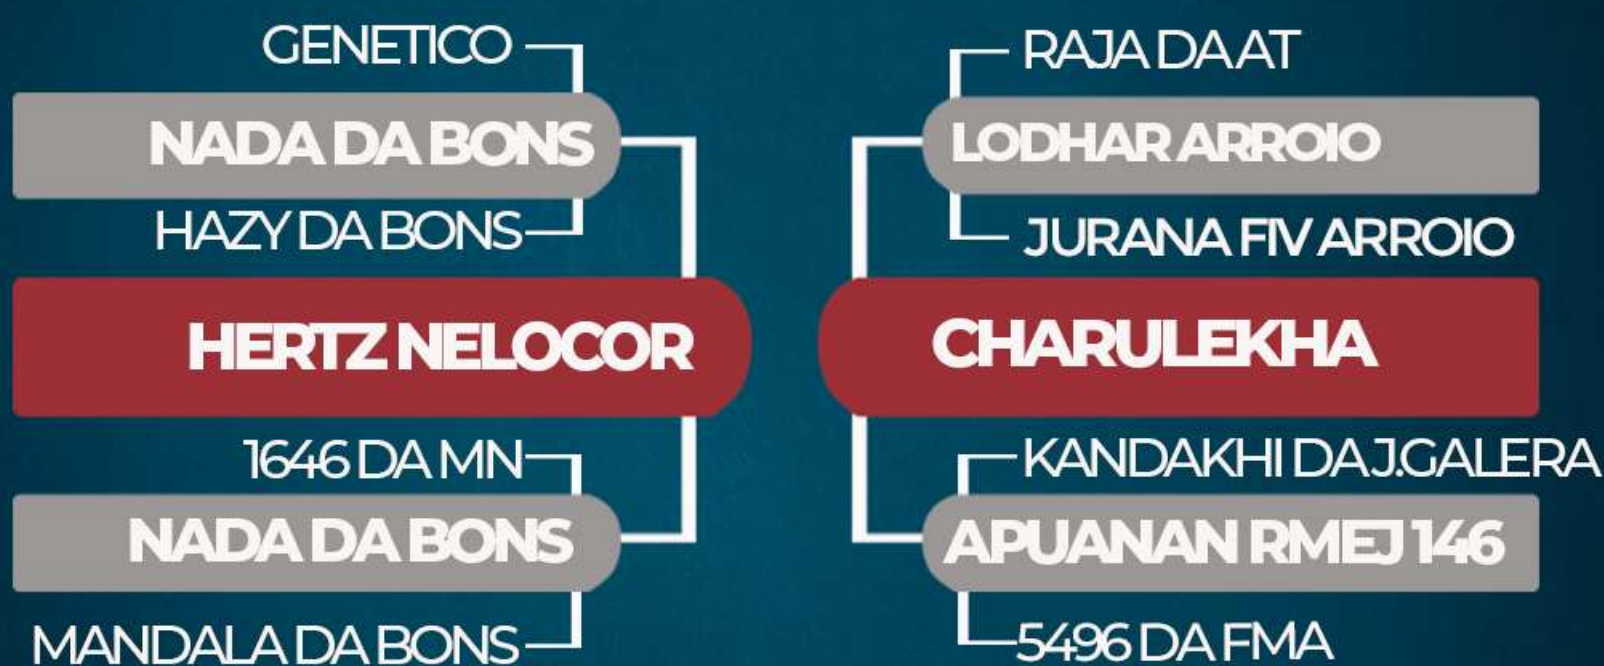

RESALA ELIAS JUNIOR

HERTZ NELOCOR

RG: RME 780 • NASC: 26/09/2018 • 23 MESES • MACHO NELORE PO

PESO: 620 kg   C.E.: 37 cm

iABCZ: 8,92   DECA: 2