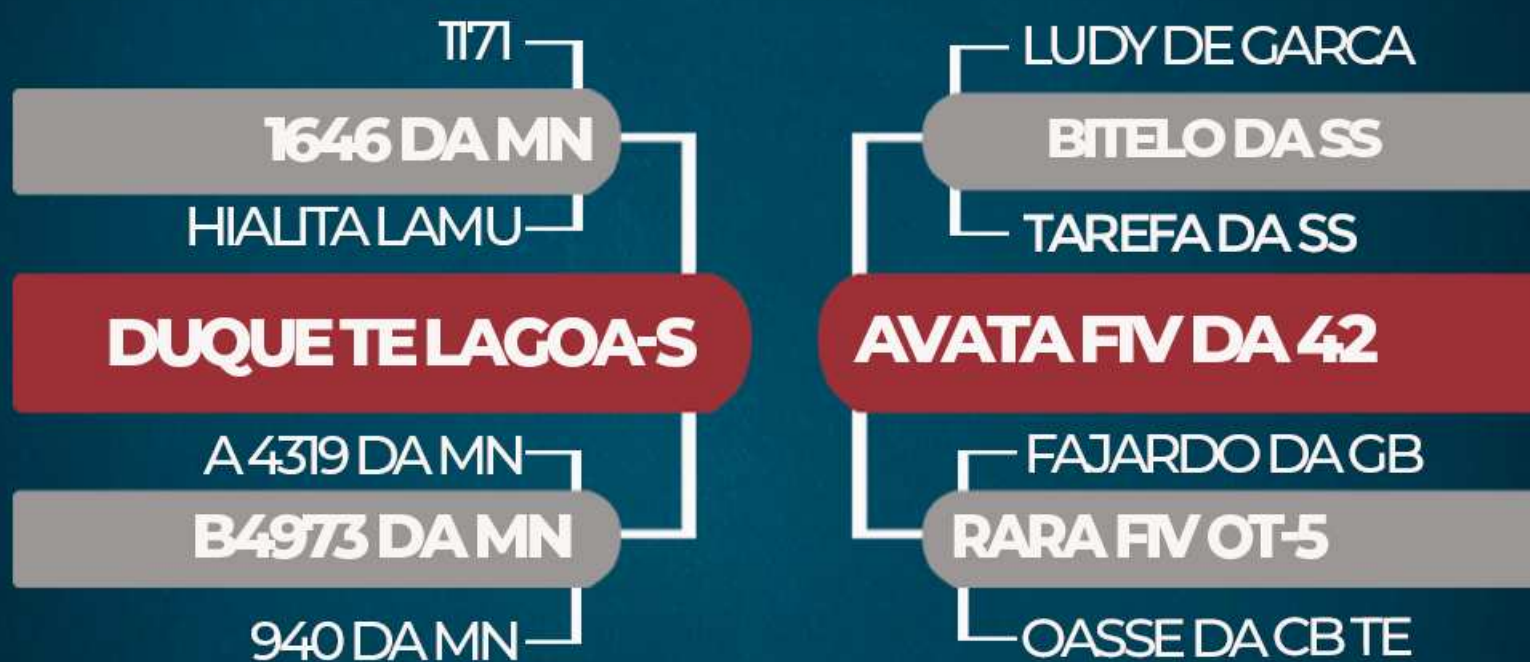

iABCZ: ***

DECA: ***

CLIQUE NA IMAGEM PARA VER O VÍDEO DO LOTE

RESALA ELIAS JUNIOR

HERON FIV NELOCOR

RG: RME 797 • NASC: 21/11/2018 • 22 MESES • MACHO NELORE PO

PESO: 610 kg C.E.: 35 cm

iABCZ: 12,5 DECA: 1