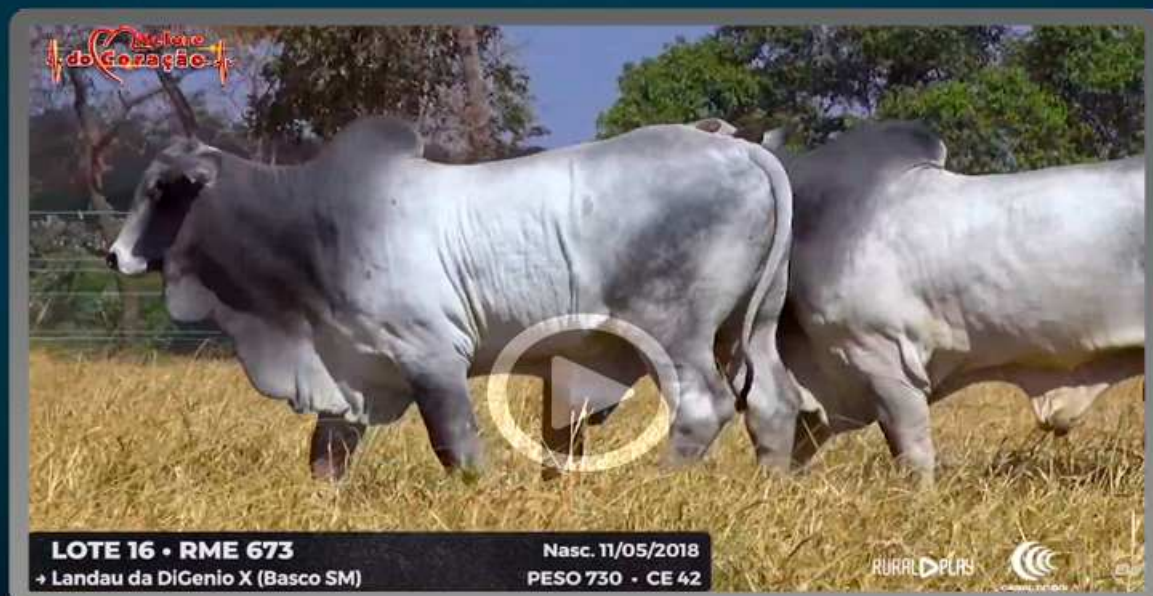

RG: RME 673 • NASC: 11/05/2018 • 28 MESES • MACHO NELORE PO

PESO: 730 kg C.E.: 42 cm

iABCZ: 7,21

DECA: 2

HIAMAN NELOCOR

RG: RME 716 • NASC: 01/07/2018 • 26 MESES • MACHO NELORE PO

PESO: 700 kg C.E.: 38 cm

iABCZ: 8,64

DECA: 2

CLIQUE NA IMAGEM PARA VER O VÍDEO DO LOTE

RESALA ELIAS JUNIOR

HONGOLE NELOCOR

RG: RME 709 • NASC: 28/06/2018 • 26 MESES • MACHO NELORE PO

PESO: 720 kg C.E.: 38 cm

iABCZ: 7,21 DECA: 2

CLIQUE NA IMAGEM PARA VER O VÍDEO DO LOTE