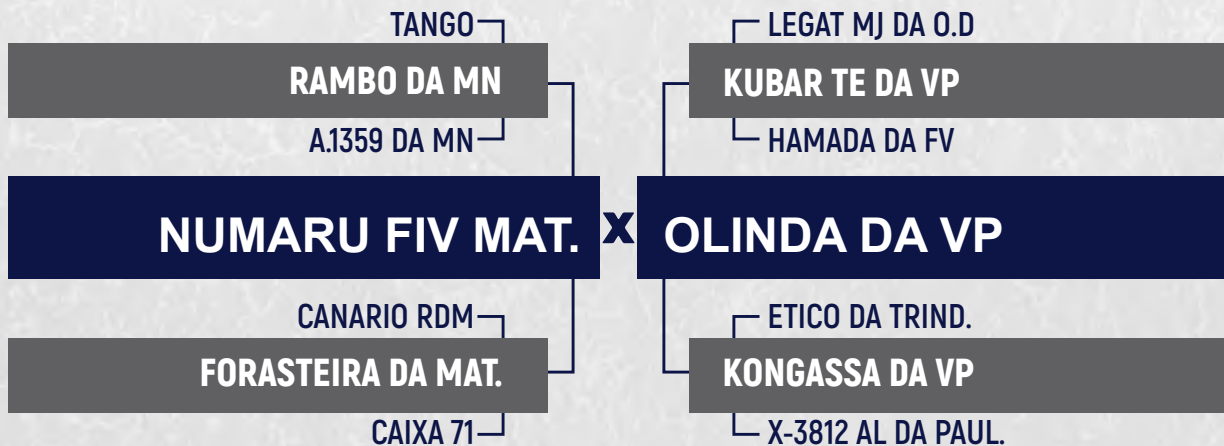

XORAO DA VP

VAM 5547 ▪ Nasc.: 01/09/2017 ▪ 35 meses ▪ 814 Kg ▪ 40 cm

PD-ED	PA-ED	PS-ED	PM-EM	TMD	IPP	STAY	PE
5,34	7,39	9,29	2,18	5,19	0,88	30,89	0,3
1	1	1	1	1	6	3	3

iABCZ

9,32

DECA

2

AOL	AOL (100Kg)	RATIO	MAR	EGS	EGS (100Kg)	PICANHA
92,52	11,35	0,58	3,03	3,83	0,47	5,42