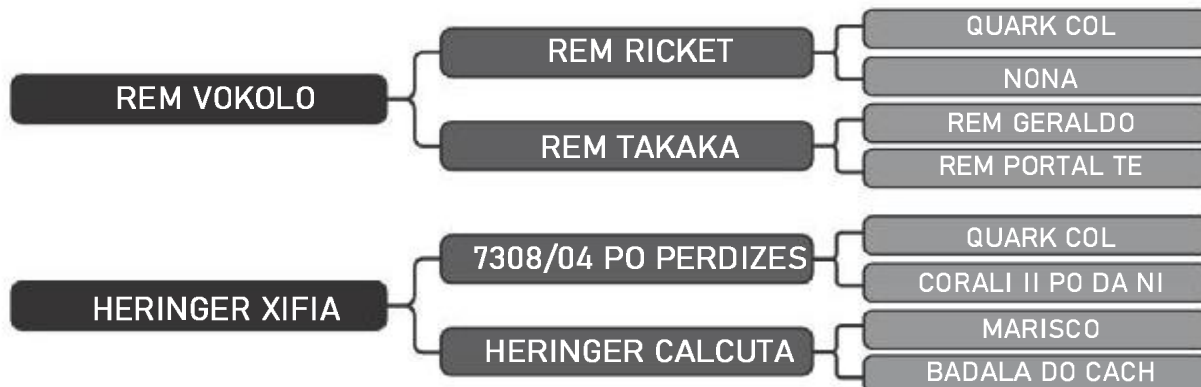

Nelore Heringer

HERINGER A 421

LOTE

12

RAÇA: Nelore PO / CSG SEXO: Macho
NASC.: 01/08/2018 IDADE: 26m REG.: FHGN A 421

CSG

CERTIFICADO DE SUPERIORIDADE GENÉTICA

RG FHGN A421	NOME HERINGER A421	RAÇA NELORE	CAT PO	SEX M	DATA DE NASCIMENTO 01/08/2018					
PROPRIETÁRIO DALTON DIAS HERINGER		CRIADOR DALTON DIAS HERINGER								
FAZENDA PARAISO		MUNICÍPIO VILA VELHA		UF ES						
PAI REM 6447 REM VOKOLO		MÃE FHGN 6167 HERINGER XIFIA								
DEPs (ACURÁCIA)										
PD-ED	PA-ED	PS-ED	PM-EM	TMD	IPP	PE-365	STAY	iABCZ	DECA	ANO
9,05 (29)	14,85 (30)	19,98 (31)	0,91 (20)	6,11 (1)	-9,70 (18)	0,78 (19)	33,84 (8)	18,65	1	2020
E	P	M	U	R	A	S	TOTAL	CLASSIFICAÇÃO:		
4	6	6	3	2	3	4	29	MUITO BOM		

(25 a 28 pts BOM) (29 a 31 pts MUITO BOM) (32 a 34 pts EXCELENTE)

TÉCNICO: ROBERTO WINKLER

DATA: 20/12/2012

PESO: 761kg CE: 41cm iABCZ: 18.65 DECA: 1

COMPRADOR: _____ R$: _____