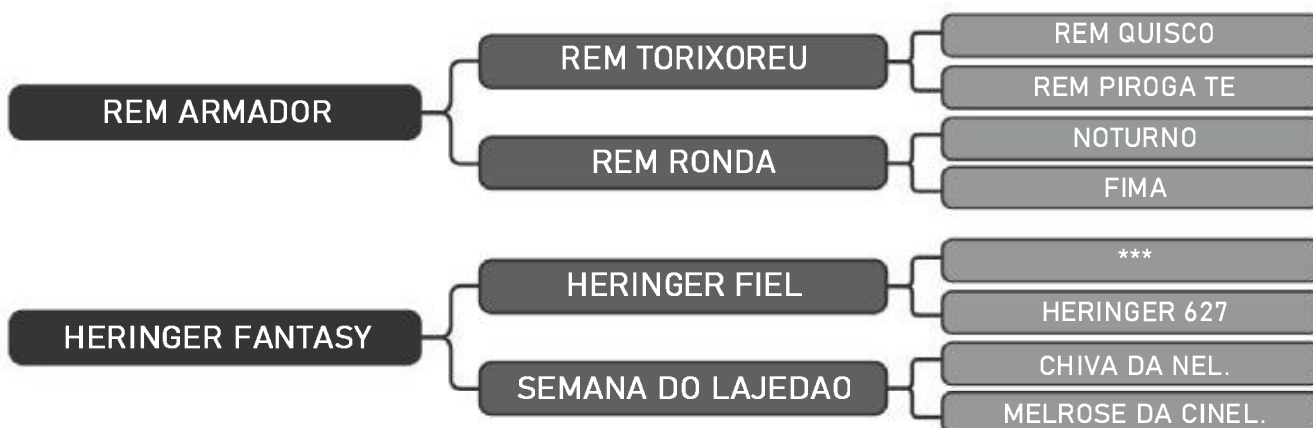

RAÇA: Nelore P0 SEXO: Macho
NASC.: 17/07/2019 IDADE: 14m REG.: FHGN A 2033

PESO: 643kg CE: 30cm iABCZ: 26.87 DECA: 1

COMPRADOR: _____ R\$: _____

Vendedor(es): Nelore Heringer

HERINGER A 1743 FIV

LOTE

99

RAÇA: Nelore P0 SEXO: Macho
NASC.: 13/06/2019 IDADE: 15m REG.: FHGN A 1743