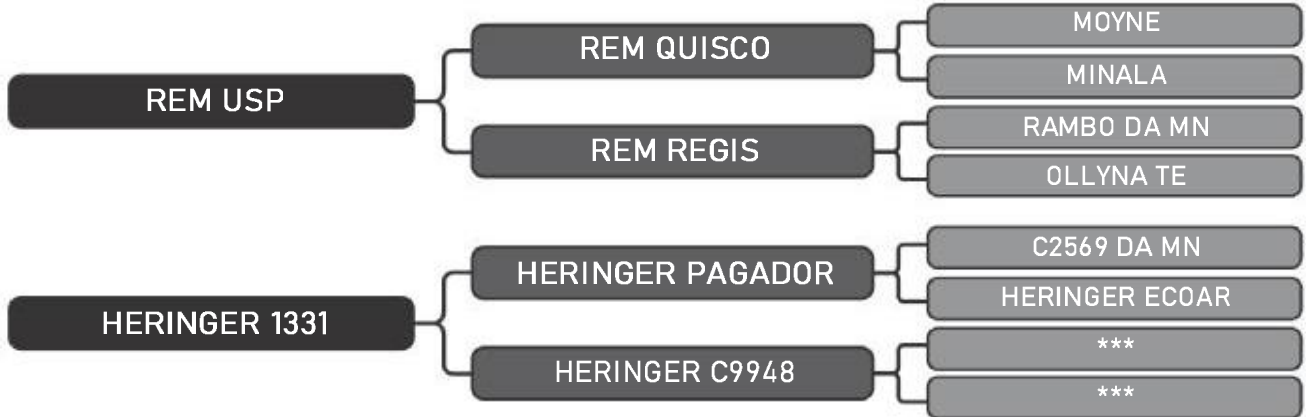

Vendedor(es): Nelore Heringer

LT DUPLO

HERINGER A 1243

91

RAÇA: Nelore P0 SEXO: Macho
NASC.: 25/01/2019 IDADE: 20m REG.: FHGN A 1243

PESO: 576kg CE: 43cm iABCZ: 18.2 TOP: 1%

Vendedor(es): Nelore Heringer

LT DUPLO