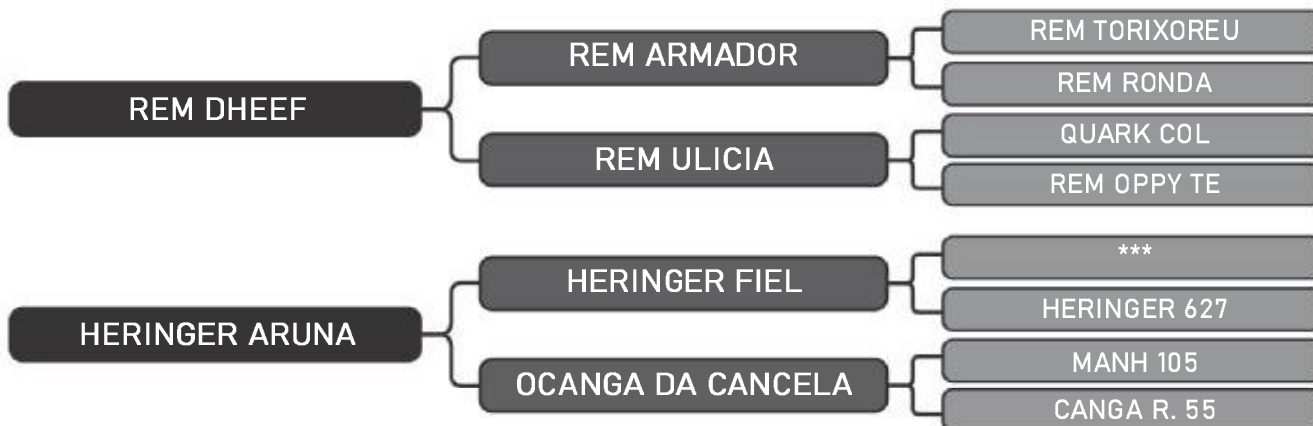

Vendedor(es): Nelore Heringer

HERINGER A 2033 FIV

LOTE

98

RAÇA: Nelore P0 SEXO: Macho
NASC.: 17/07/2019 IDADE: 14m REG.: FHGN A 2033

PESO: 643kg CE: 30cm iABCZ: 26.87 DECA: 1

COMPRADOR: _____ R$: _____

Vendedor(es): Nelore Heringer