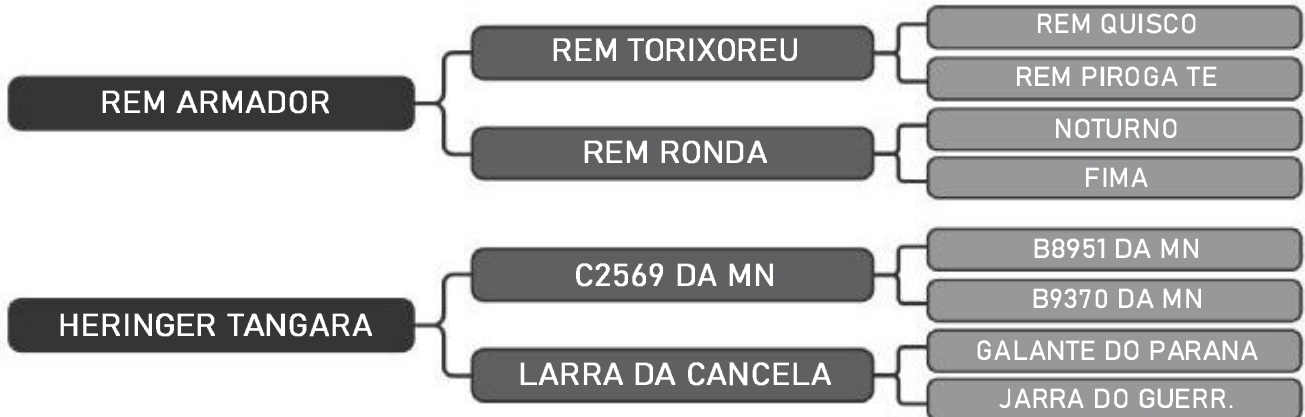

Vendedor(es): Nelore Heringer

HERINGER A1153 FIV

LT DUPLO

45

RAÇA: Nelore PO / CSG SEXO: Fêmea
NASC.: 30/12/2018 IDADE: 21m REG.: FHGN A1153

PESO: 480kg iABCZ: 16.91 DECA: 1

Segue PRENHE desde: 13/12/2019. do touro: 1070 DA TERRA BRAVA

Vendedor(es): Nelore Heringer

HERINGER A654

LT DUPLO

45

RAÇA: Nelore PO / CSG SEXO: Fêmea
NASC.: 14/09/2018 IDADE: 24m REG.: FHGN A654