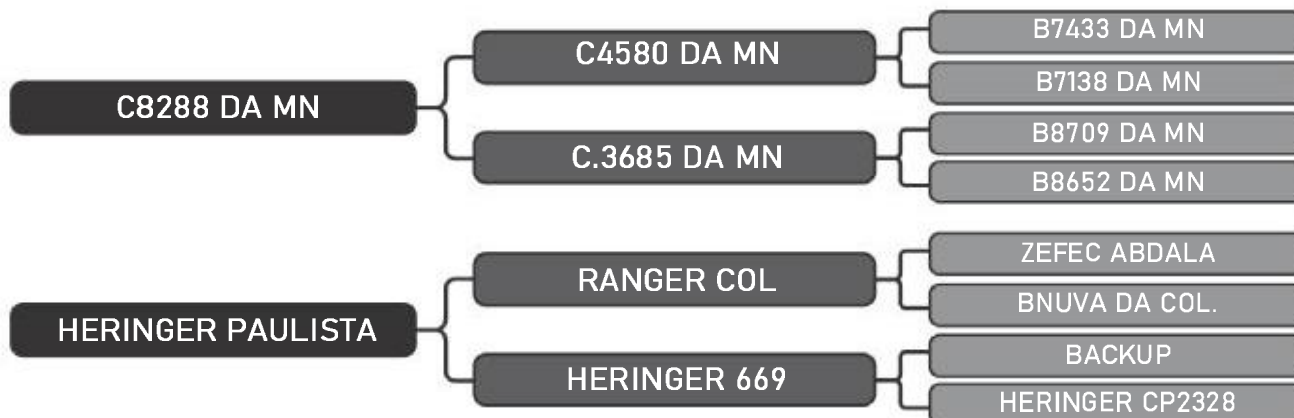

PESO: 478kg iABCZ: 18.17 DECA: 1

Segue PRENHE desde: 13/12/2019. do touro: REM ARMADOR

COMPRADOR: _____ R$ _____