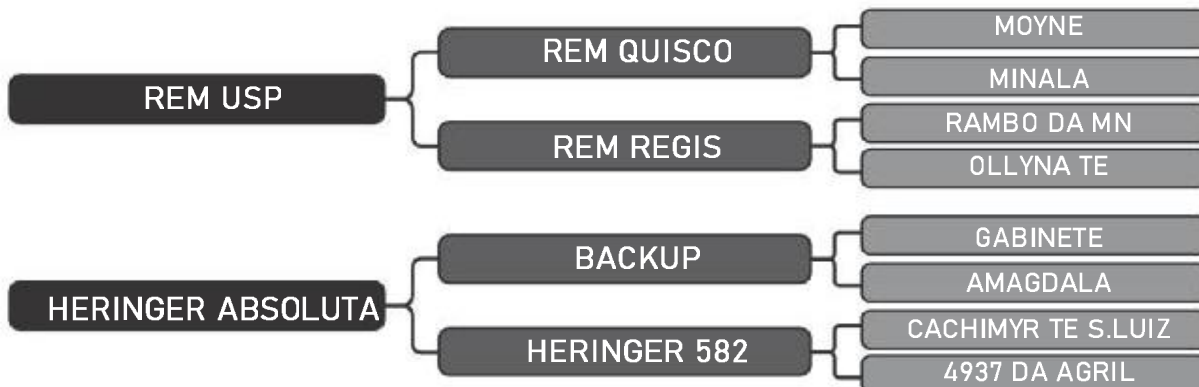

COMPRADOR: _____ R\$: _____

Nelore Heringer

HERINGER A656

LOTE

22

RAÇA: Nelore PO SEXO: Fêmea
 NASC.: 14/09/2018 IDADE: 24m REG.: FHGN A656

CSG

CERTIFICADO DE SUPERIORIDADE GENÉTICA