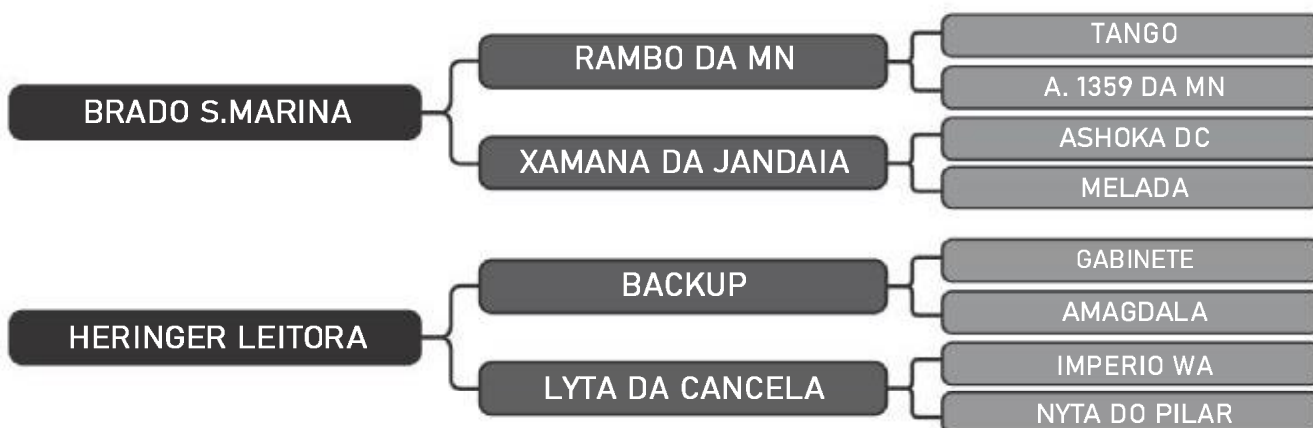

HERINGER A1066 FIV

LOTE

97

RAÇA: Nelore P0 SEXO: Macho
NASC.: 22/11/2018 IDADE: 22m REG.: FHGN A1066

PESO: 815kg CE: 40cm iABCZ: 14.13 DECA: 1

COMPRADOR: _____ R$: _____