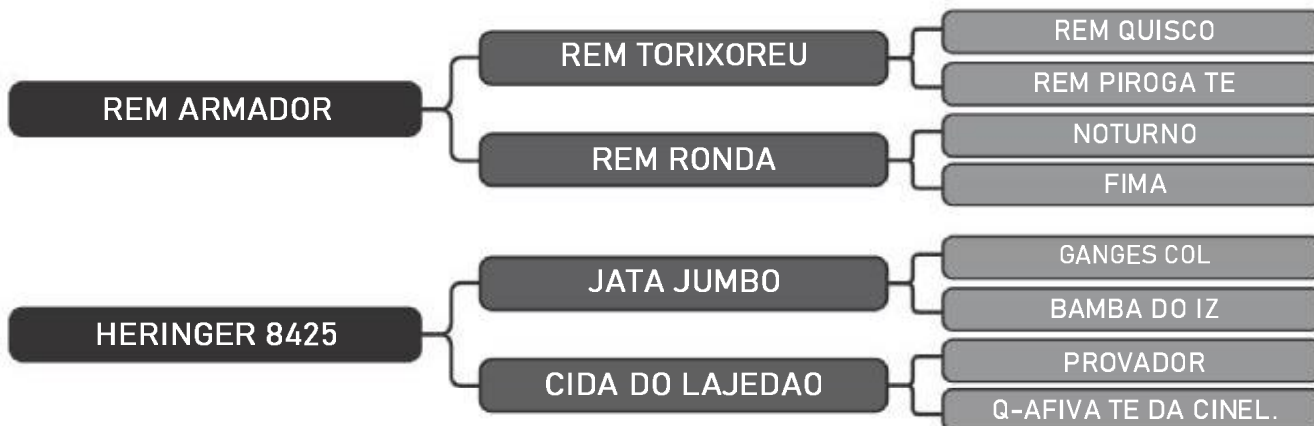

Vendedor(es): Nelore Heringer
HERINGER A 1739 FIV

LOTE
102

RAÇA: Nelore P0 SEXO: Macho
NASC.: 11/06/2019 IDADE: 15m REG.: FHGN A 1739