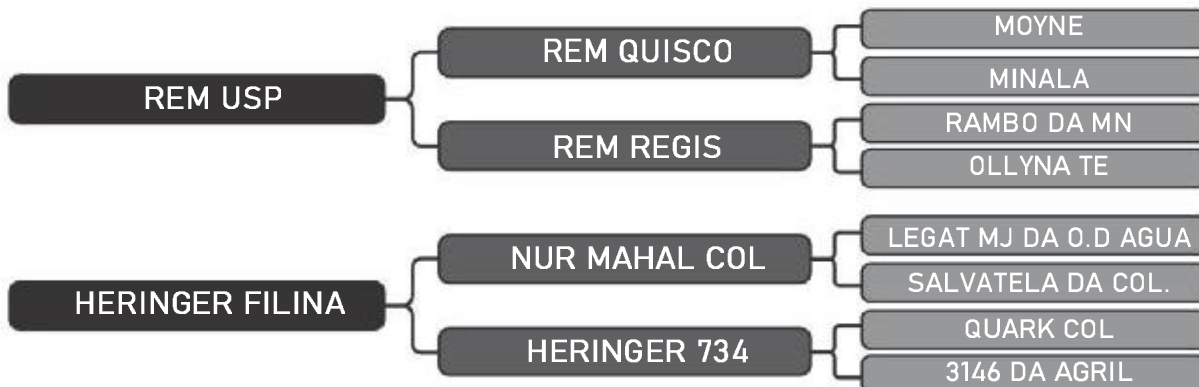

LOTE

42

RAÇA: Nelore P0 SEXO: Macho
NASC.: 15/09/2018 IDADE: 24m REG.: FHGN A 697

PESO: 738kg CE: 38cm iABCZ: 16.21 DECA: 1

COMPRADOR: _____ R\$: _____

Nelore Heringer
HERINGER A574

LOTE
43

RAÇA: Nelore PO / CSG SEXO: Macho
 NASC.: 14/09/2018 IDADE: 24m REG.: FHGN A 574