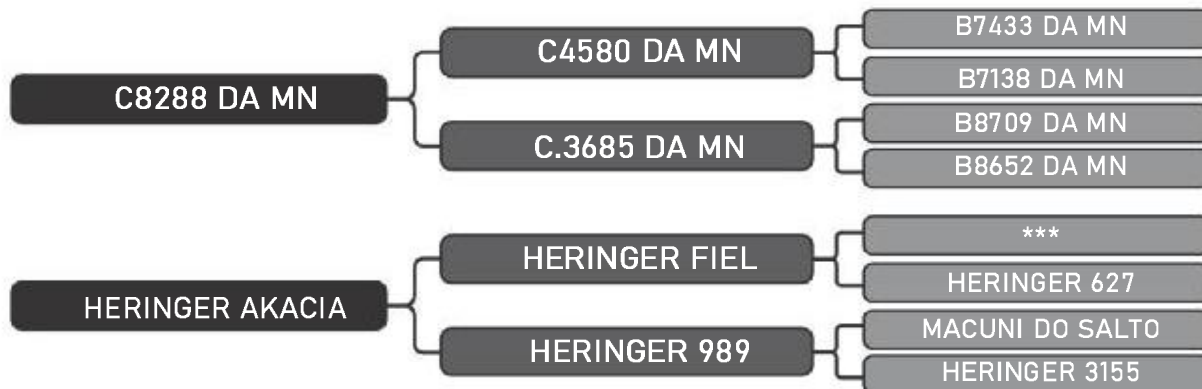

LOTE

48

RAÇA: Nelore P0 SEXO: Macho

NASC.: 22/07/2018 IDADE: 26m REG.: FHGN A 307

PESO: 760kg CE: 38cm iABCZ: 20.02 DECA: 1

COMPRADOR: _____ R\$: _____

Nelore Heringer

HERINGER A775