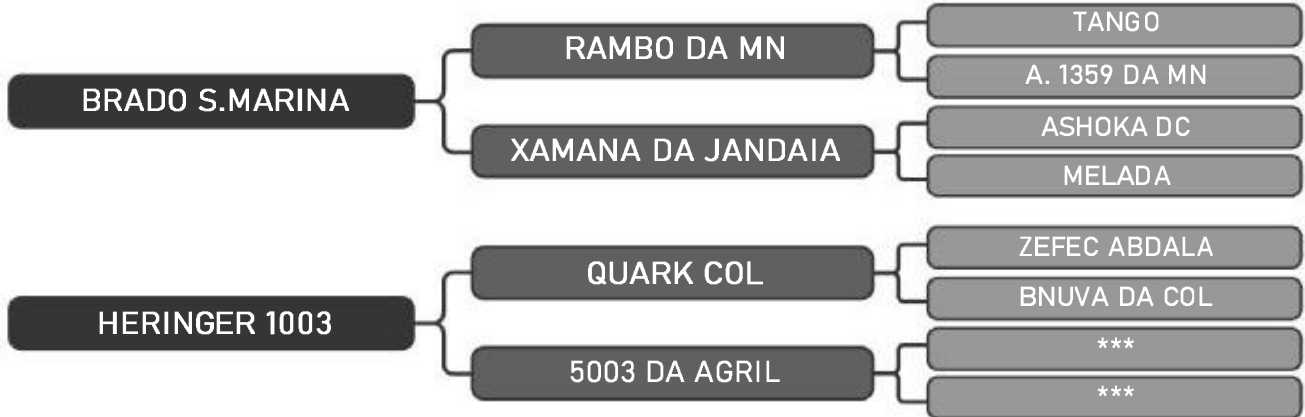

Vendedor(es): Nelore Heringer

HERINGER A1106 FIV

LT DUPL0

89

RAÇA: Nelore P0 SEXO: Macho
NASC.: 01/12/2018 IDADE: 22m REG.: FHGN A 1106

PESO: 675kg CE: 37cm iABCZ: 12.36 DECA: 1

Vendedor(es): Nelore Heringer

HERINGER A1479

LT DUPL0

89

RAÇA: Nelore P0 SEXO: Macho
NASC.: 01/04/2019 IDADE: 18m REG.: FHGN A 1479