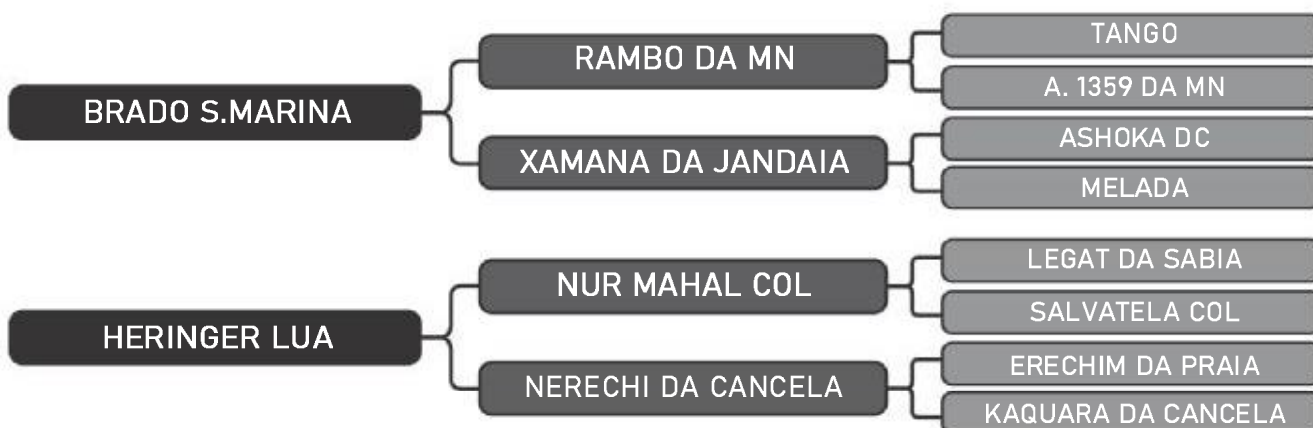

PESO: 689kg CE: 37cm iABCZ: 21.66 DECA: 1

COMPRADOR: _____ R$: _____

Vendedor(es): Nelore Heringer

HERINGER A1113 FIV

LOTE

34

RAÇA: Nelore P0 SEXO: Macho
NASC.: 10/12/2018 IDADE: 21m REG.: FHGN A 1113