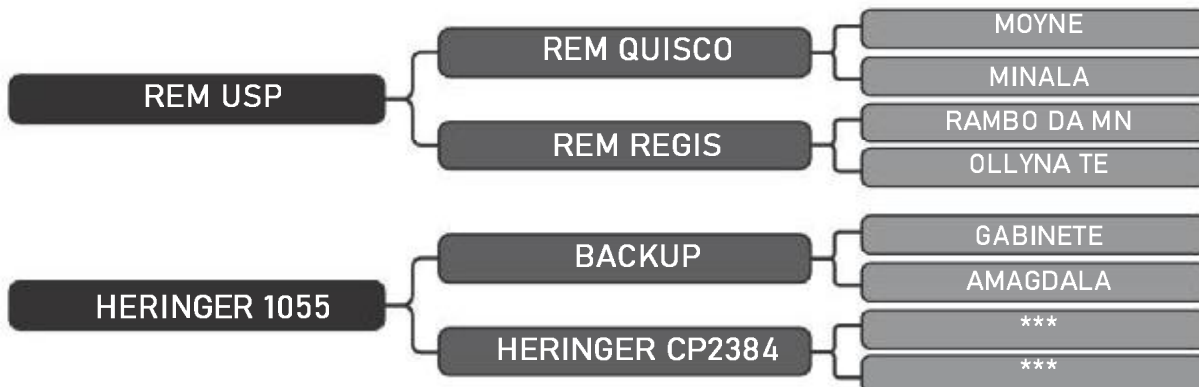

Nelore Heringer

HERINGER A776

LOTE

67

RAÇA: Nelore PO / CSG SEXO: Macho
NASC.: 29/09/2018 IDADE: 24m REG.: FHGN A 776

CSG

CERTIFICADO DE SUPERIORIDADE GENÉTICA

RG FHGN A776	NOME HERINGER A776	RAÇA NELORE	CAT PO	SEX M	DATA DE NASCIMENTO 29/09/2018					
PROPRIETÁRIO DALTON DIAS HERINGER		CRIADOR DALTON DIAS HERINGER								
FAZENDA PARAISO		MUNICÍPIO VILA VELHA		UF ES						
PAI REM 5531 REM USP		MÃE FHGL 1055 HERINGER 1055								
DEPS (ACURÁCIA)								iABCZ	DECA	ANO
PD-ED	PA-ED	PS-ED	PM-EM	TMD	IPP	PE-365	STAY	25,25	1	2020
9,84 (28)	13,71 (28)	18,46 (28)	2,79 (23)	8,76 ( )	-24,16 (18)	0,74 (18)	39,41 (18)			
E	P	M	U	R	A	S	TOTAL	CLASSIFICAÇÃO:		
4	5	5	3	3	3	4	28	BOM		

TÉCNICO: ROBERTO WINKLER
DATA: 20/12/2011

(25 a 28 pts BOM) (29 a 31 pts MUITO BOM) (32 a 34 pts EXCELENTE)

PESO: 675kg CE: 40cm iABCZ: 25.25 DECA: 1

COMPRADOR: _____ R$: _____