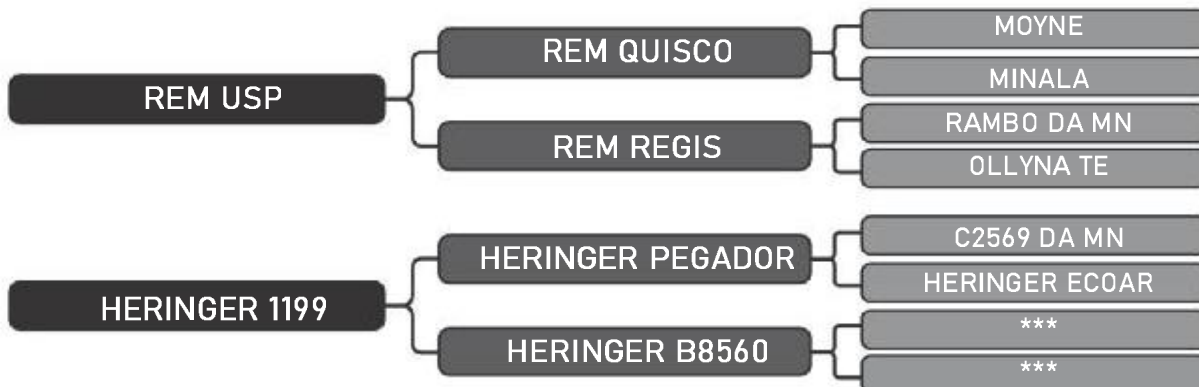

LOTE
06

RAÇA: Nelore PO / CSG SEXO: Macho
 NASC.: 01/08/2018 IDADE: 26m REG.: FHGN A 456

CSG

CERTIFICADO DE SUPERIORIDADE GENÉTICA

| | | | | | | | | | | |
|--------------------------------------|-----------------------|---------------------------------|--------------|-------------|----------------------------------|--------------|---------------|----------------|-----|------|
| RG FHGN A456 | NOME HERINGER A456 | RAÇA NELORE | CAT PO | SEX M | DATA DE NASCIMENTO 01/08/2018 | | | | | |
| PROPRIETÁRIO DALTON DIAS HERINGER | | CRIADOR DALTON DIAS HERINGER | | | | | | | | |
| FAZENDA PARAISO | | MUNICÍPIO VILA VELHA | | UF ES | | | | | | |
| PAI REM 5531 REM USP | | MÃE FHGL 1199 HERINGER 1199 | | | | | | | | |
| DEPs (ACURÁCIA) | | | | | | | iABCZ | DECA | ANO | |
| PD-ED | PA-ED | PS-ED | PM-EM | TMD | IPP | PE-365 | STAY | 21,57 | 1 | 2020 |
| 5,51 (27) | 13,01 (29) | 19,70 (30) | 2,47 (20) | 6,45 () | -20,29 (18) | 0,75 (17) | 37,57 (14) | | | |
| E | P | M | U | R | A | S | TOTAL | CLASSIFICAÇÃO: | | |
| 4 | 6 | 6 | 4 | 3 | 4 | 4 | 31 | MUITO BOM | | |