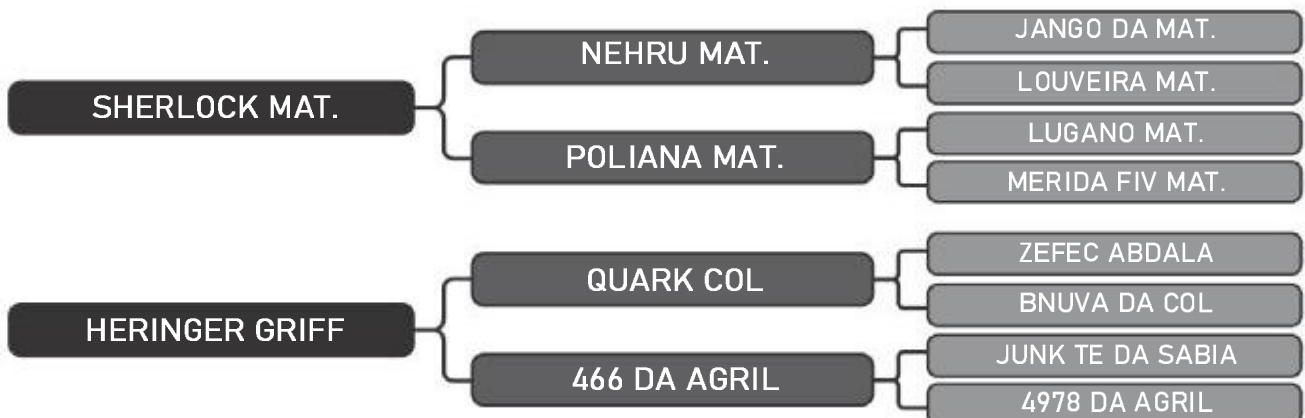

PESO: 548kg CE: 39cm iABCZ: 15.15 DECA: 1

COMPRADOR: _____ R$ _____