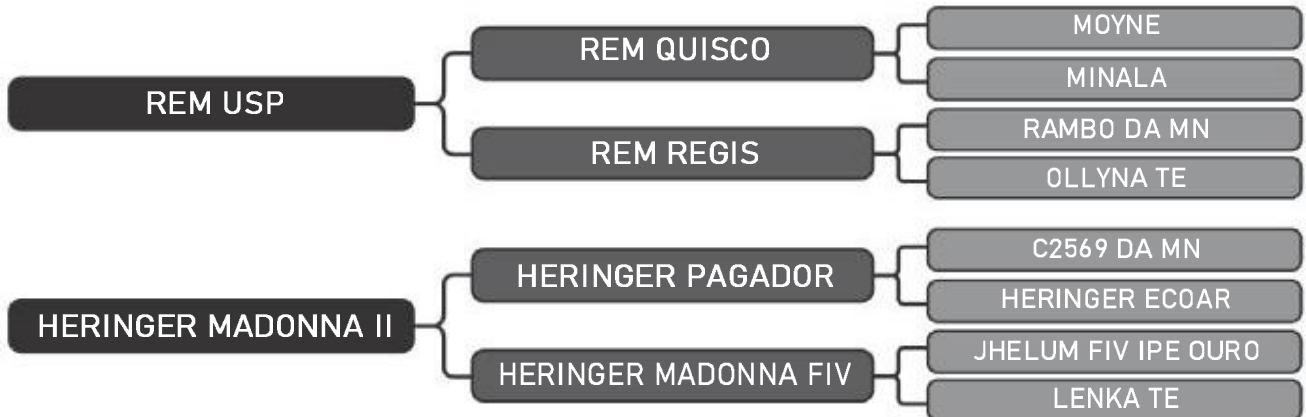

RAÇA: Nelore P0 SEXO: Macho
NASC.: 25/01/2019 IDADE: 20m REG.: FHGN A 1243

PESO: 576kg CE: 43cm iABCZ: 18.2 TOP: 1%

Vendedor(es): Nelore Heringer

LT DUPLO

HERINGER A 1396

91

RAÇA: Nelore P0 SEXO: Macho
NASC.: 03/03/2019 IDADE: 18m REG.: FHGN A 1396