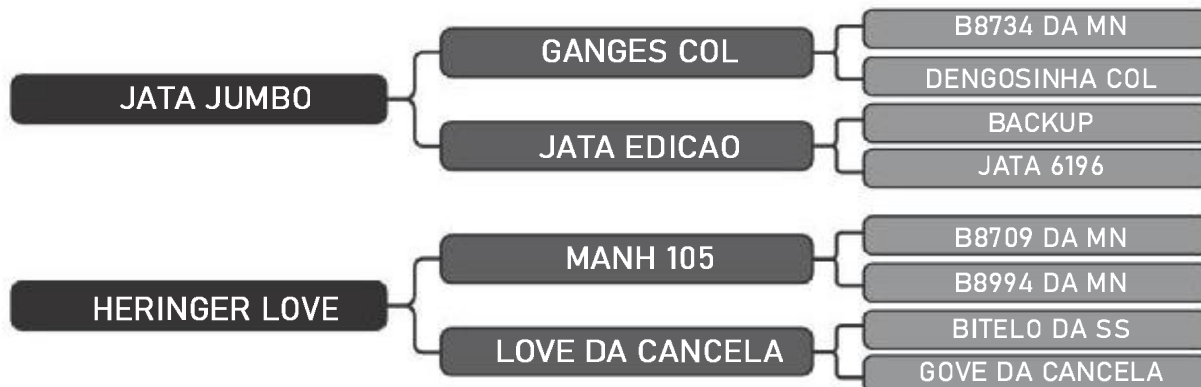

CSG

CERTIFICADO DE SUPERIORIDADE GENÉTICA

| | | | | | | | | | | |
|--------------------------------------|------------------------------|---------------------------------|---------------|-------------|----------------------------------|--------------|--------------|------------------|----------|-------------|
| RG FHGN A875 | NOME HERINGER A875 | RAÇA NELORE | CAT PO | SEX M | DATA DE NASCIMENTO 03/11/2018 | | | | | |
| PROPRIETÁRIO DALTON DIAS HERINGER | | CRIADOR DALTON DIAS HERINGER | | | | | | | | |
| FAZENDA PARAISO | | MUNICÍPIO VILA VELHA | UF ES | | | | | | | |
| PAI JATA 584 JATA JUMBO | | MÃE FHGN 502 HERINGER LOVE | | | | | | | | |
| DEPS (ACURÁCIA) | | | | | | | | iABCZ | DECA | ANO |
| PD-ED | PA-ED | PS-ED | PM-EM | TMD | IPP | PE-365 | STAY | 17,66 | 1 | 2020 |
| 7,04 (29) | 10,32 (26) | 11,80 (26) | -0,08 (17) | 4,03 (1) | -19,73 (14) | 0,74 (16) | 37,20 (8) | | | |
| E | P | M | U | R | A | S | TOTAL | CLASSIFICAÇÃO: | | |
| 5 | 5 | 5 | 4 | 3 | 4 | 4 | 30 | MUITO BOM | | |