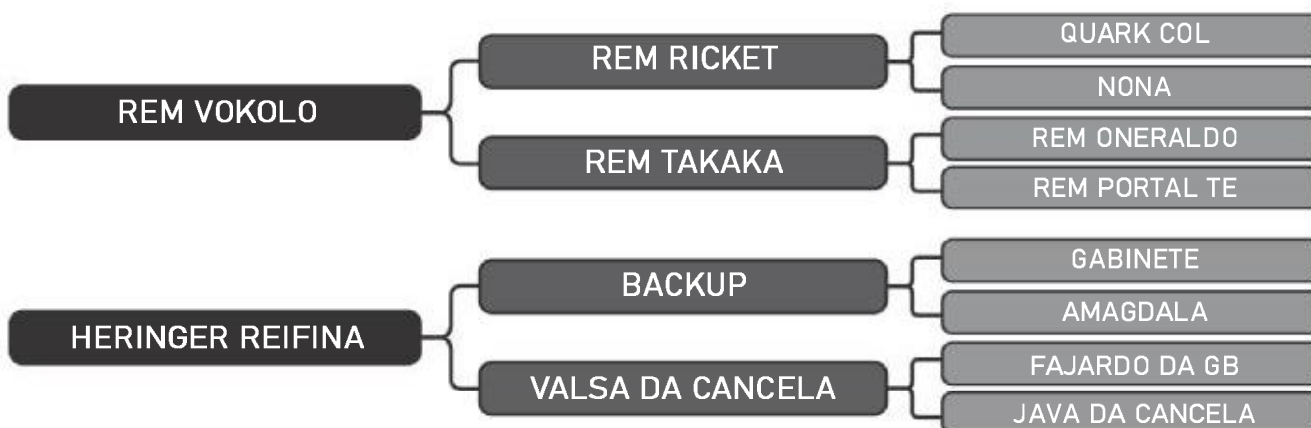

PESO: 722kg CE: 41cm iABCZ: 17.6 DECA: 1

COMPRADOR: _____ R$: _____

Vendedor(es): Nelore Heringer

HERINGER A542

LOTE

53

RAÇA: Nelore P0 SEXO: Macho
NASC.: 09/08/2018 IDADE: 25m REG.: FHGN A 542