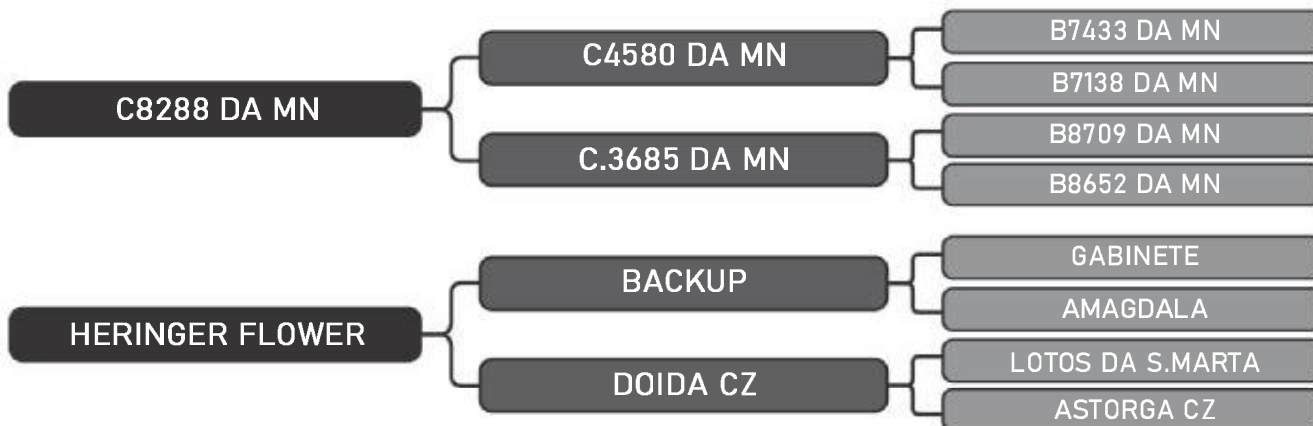

HERINGER A488

LOTE

45

RAÇA: Nelore P0 SEXO: Macho
NASC.: 01/08/2018 IDADE: 26m REG.: FHGN A 488

PESO: 754kg CE: 43cm iABCZ: 20.12 DECA: 1

COMPRADOR: _____ R\$: _____

Vendedor(es): Nelore Heringer

HERINGER A383