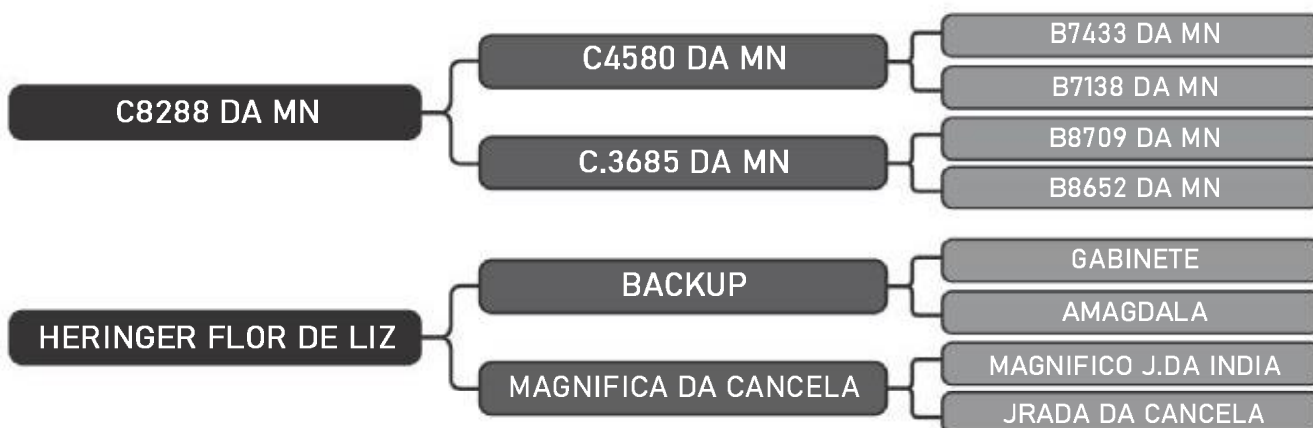

PESO: 333kg CE: 39cm iABCZ: 17.97 DECA: 1

COMPRADOR: _____ R$: _____

Vendedor(es): Nelore Heringer

HERINGER A855

LOTE

36

RAÇA: Nelore P0 SEXO: Macho
NASC.: 30/10/2018 IDADE: 23m REG.: FHGN A 855