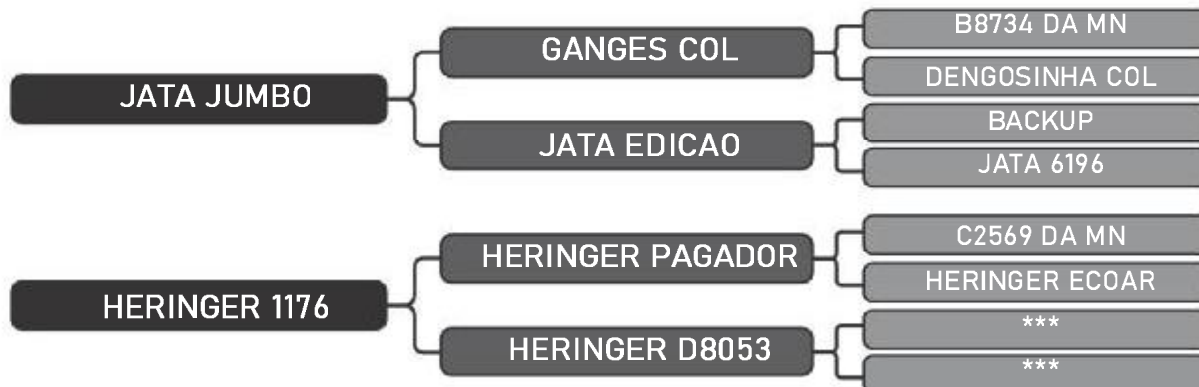

Nelore Heringer

HERINGER A552

LOTE

20

RAÇA: Nelore P0 SEXO: Fêmea
NASC.: 30/08/2018 IDADE: 25m REG.: FHGN A552

PESO: 499kg iABCZ: 13.64 DECA: 1

Segue PRENHE desde: 13/12/2019. do touro: REM ARMADOR

COMPRADOR: _____ R$: _____