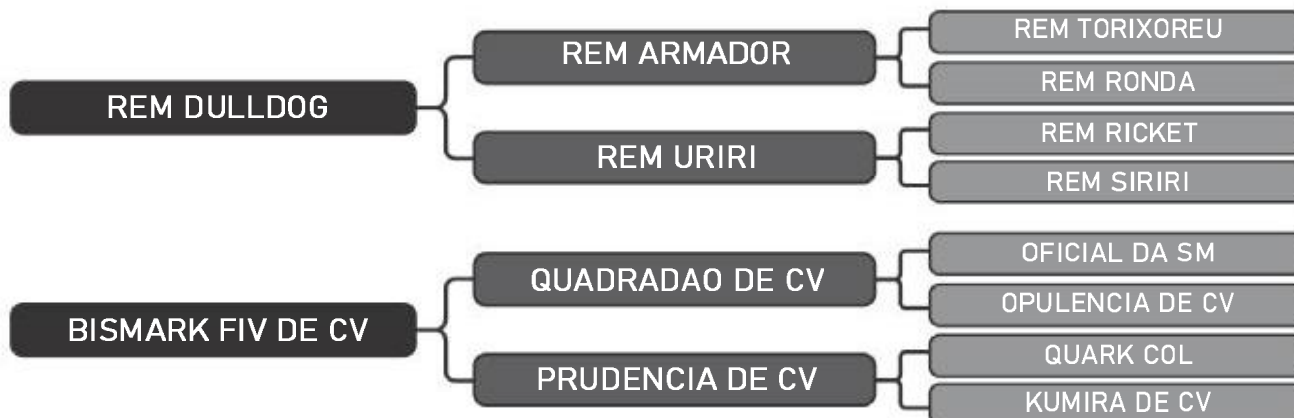

86

RAÇA: Nelore Mocho PO SEXO: Macho
NASC.: 08/12/2018 IDADE: 21m REG.: CVCV 24482

PESO: 533kg CE: 35cm iABCZ: 18.1 DECA: 1

Vendedor(es): Nelore Heringer

HERINGER A1657

LT DUPL0

86

RAÇA: Nelore Mocho PO SEXO: Macho
NASC.: 11/04/2019 IDADE: 17m REG.: FHGN A 1657