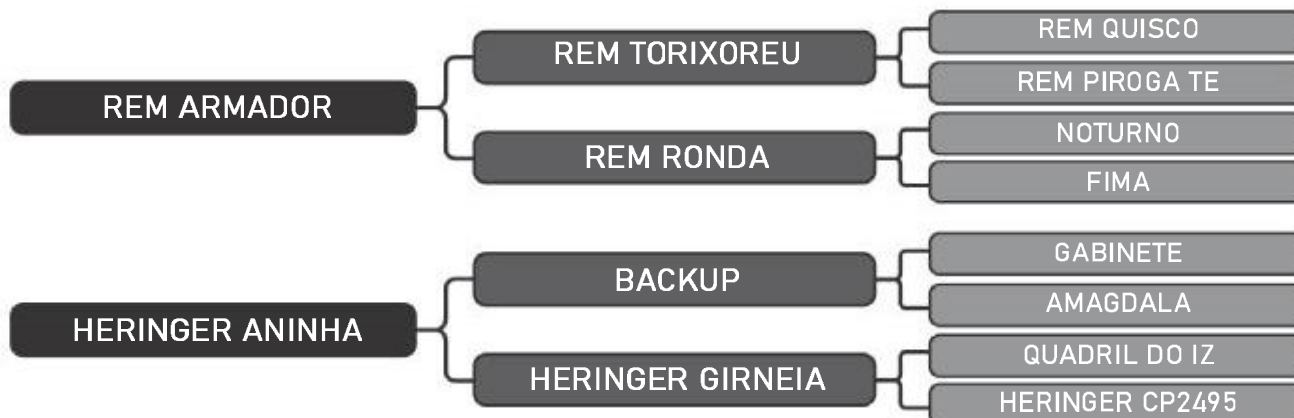

PESO: 507kg iABCZ: 21.98 DECA: 1

Segue PRENHE desde: 13/12/2019. do touro: REM DHEEF

COMPRADOR: _____ R$ _____