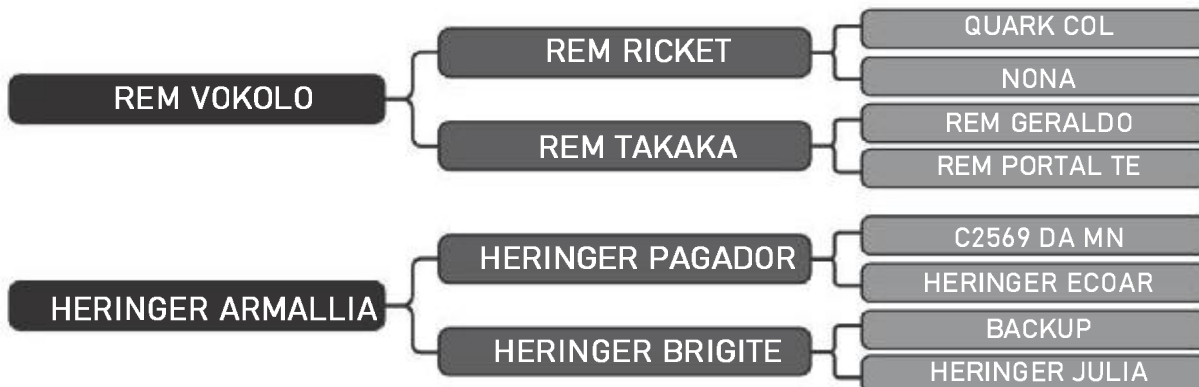

Nelore Heringer

HERINGER A434

LOTE

02

RAÇA: Nelore PO / CSG SEXO: Fêmea
NASC.: 07/08/2018 IDADE: 25m REG.: FHGN A434

CSG

CERTIFICADO DE SUPERIORIDADE GENÉTICA

RG FHGN A434	NOME HERINGER A434	RAÇA NELORE	CAT PO	SX F	DATA DE NASCIMENTO 07/08/2018					
PROPRIETÁRIO DALTON DIAS HERINGER		CRIADOR DALTON DIAS HERINGER								
FAZENDA PARAISO		MUNICÍPIO VILA VELHA	UF ES							
PAI REM 6447 REM VOKOLO		MÃE FHGN 7943 HERINGER AMALLIA								
DEPs (ACURÁCIA)								iABCZ	DECA	ANO
PD-ED	PA-ED	PS-ED	PM-EM	TMD	IPP	PE-365	STAY	20,97	1	2020
8,57 (28)	14,35 (29)	20,85 (29)	1,09 (19)	6,38 ( )	-18,07 (18)	0,82 (19)	35,24 (6)			
E	P	M	U	R	A	S	TOTAL	CLASSIFICAÇÃO:		
4	5	5	4	3	4	4	29	MUITO BOM		

(25 a 28 pts BOM) (29 a 31 pts MUITO BOM) (32 a 34 pts EXCELENTE)

TÉCNICO: ROBERTO WINKLER
DATA: 16/06/2020

PESO: 460kg iABCZ: 20.97 DECA: 1

Segue PRENHE desde: 26/03/2020. do touro: GANGES COL

COMPRADOR: _____ R$: _____