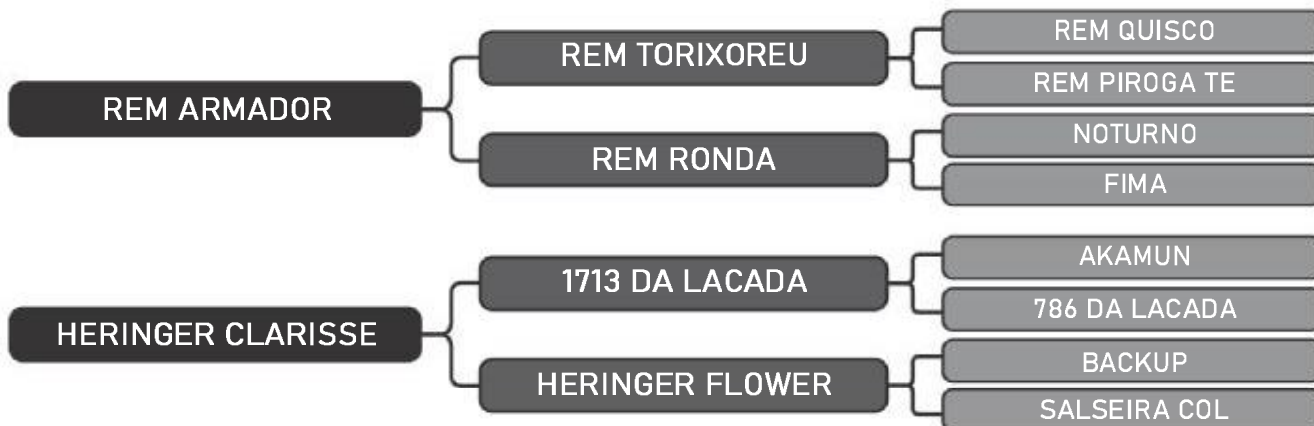

Vendedor(es): Nelore Heringer
HERINGER A1677 FIV

LOTE
87

RAÇA: Nelore P0 SEXO: Macho
NASC.: 10/04/2019 IDADE: 17m REG.: FHGN A 1677

PESO: 618kg CE: 33cm iABCZ: 22.78 DECA: 1

COMPRADOR: _____ R$: _____