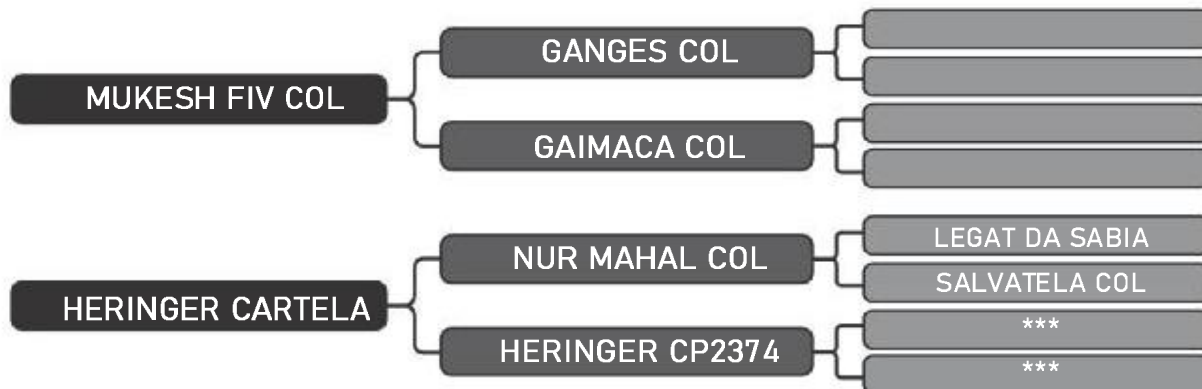

Nelore Heringer

HERINGER A1253

LOTE

77

RAÇA: Nelore P0 SEXO: Macho
NASC.: 14/02/2019 IDADE: 19m REG.: FHGN A 1253

PESO: 554kg CE: 36cm iABCZ: 18.8 DECA: 1

COMPRADOR: _____ R$: _____