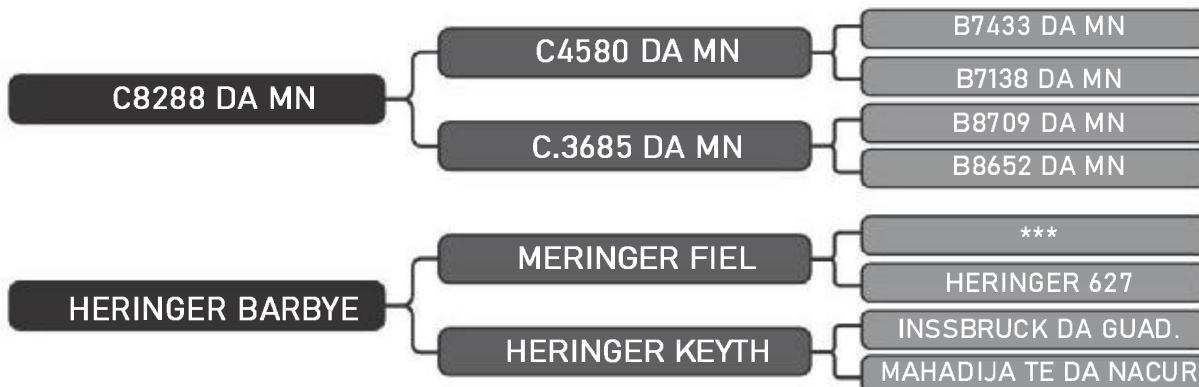

Nelore Heringer

HERINGER A289

LOTE

31

RAÇA: Nelore PO / CSG SEXO: Fêmea
NASC.: 17/07/2018 IDADE: 26m REG.: FHGN A289

CSG

CERTIFICADO DE SUPERIORIDADE GENÉTICA

RG FHGN A289	NOME HERINGER A289	RAÇA NELORE	CAT PO	SEX F	DATA DE NASCIMENTO 17/07/2018					
PROPRIETÁRIO DALTON DIAS HERINGER		CRIADOR DALTON DIAS HERINGER								
FAZENDA PARAISO		MUNICÍPIO VILA VELHA	UF ES							
PAI LBMN C8288 C8288 DA MN		MÃE FHGN 7491 HERINGER BARBYE								
DEPS (ACURÁCIA)								iABCZ	DECA	ANO
PD-ED 7,04 (27)	PA-ED 10,11 (28)	PS-ED 18,94 (28)	PM-EM -0,65 (20)	TMD 2,29 ( )	IPP -20,26 (18)	PE-365 0,59 (18)	STAY 36,37 (15)	17,98	1	2020
E 4	P 5	M 6	U 3	R 3	A 3	S 4	TOTAL 29	CLASSIFICAÇÃO: MUITO BOM		

(25 a 28 pts BOM) (29 a 31 pts MUITO BOM) (32 a 34 pts EXCELENTE)

TÉCNICO: ROBERTO WINKLER
DATA: 20/12/2008

PESO: 574kg iABCZ: 17.98 DECA: 1

Segue PRENHE desde: 13/12/2019. do touro: FALCON - JHVM CAMPARINO

COMPRADOR: _____ R$: _____