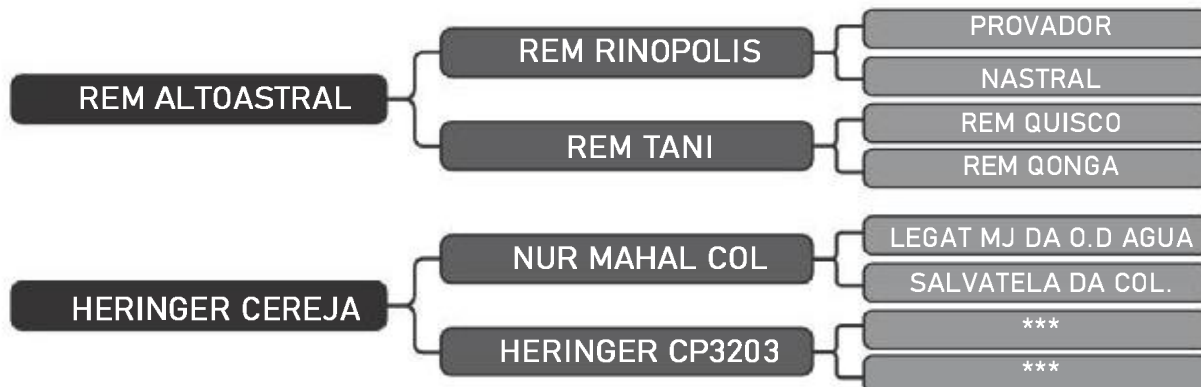

Nelore Heringer

HERINGER A967

LOTE

81

RAÇA: Nelore PO / CSG SEXO: Macho
NASC.: 18/11/2018 IDADE: 22m REG.: FHGN A 967

CSG

CERTIFICADO DE SUPERIORIDADE GENÉTICA

RG FHGN A967	NOME HERINGER A967	RAÇA NELORE	CAT PO	SX M	DATA DE NASCIMENTO 18/11/2018					
PROPRIETÁRIO DALTON DIAS HERINGER		CRIADOR DALTON DIAS HERINGER								
FAZENDA PARAISO		MUNICÍPIO VILA VELHA		UF ES						
PAI REM 7177 REM ALTOASTRAL		MÃE FHGL 144 HERINGER CEREJA								
DEPs (ACURÁCIA)								iABCZ	DECA	ANO
PD-ED	PA-ED	PS-ED	PM-EM	TMD	IPP	PE-365	STAY	18,62	1	2020
8,38 (29)	10,41 (26)	15,58 (27)	0,84 (21)	5,75 (1)	-24,34 (14)	0,55 (18)	34,56 (8)			

E	P	M	U	R	A	S	TOTAL	CLASSIFICAÇÃO:
4	6	6	3	2	3	4	29	MUITO BOM

(25 a 28 pts BOM) (29 a 31 pts MUITO BOM) (32 a 34 pts EXCELENTE)

TÉCNICO: ROBERTO WINKLER

DATA: 20/06/2008

PESO: 563kg CE: 36cm iABCZ: 18.62 DECA: 1

COMPRADOR: _____ R$: _____