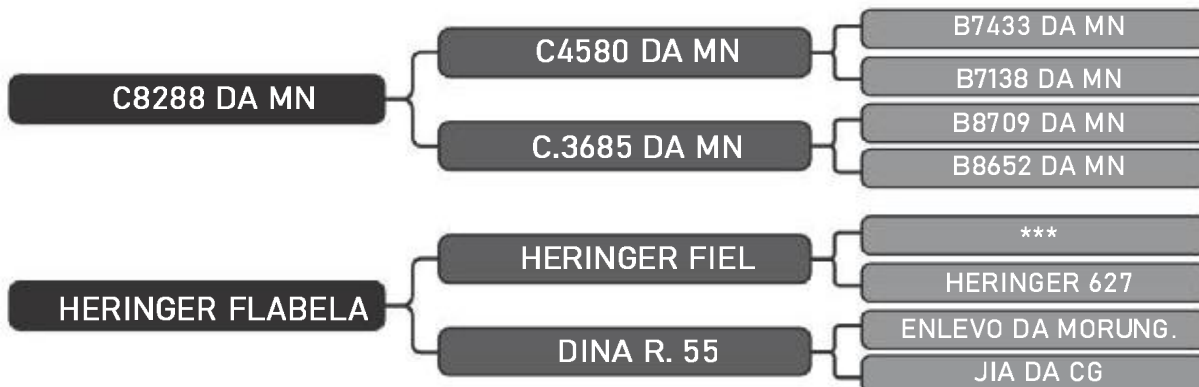

COMPRADOR: _____ R\$: _____

Nelore Heringer

HERINGER A724

LOTE

32

RAÇA: Nelore PO / CSG SEXO: Fêmea
 NASC.: 15/09/2018 IDADE: 24m REG.: FHGN A724

CSG

CERTIFICADO DE SUPERIORIDADE GENÉTICA