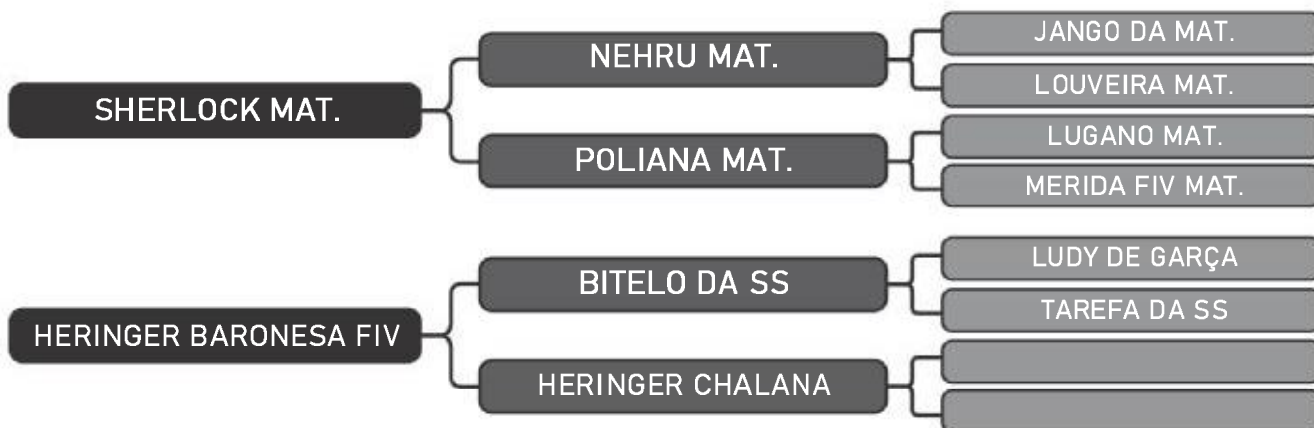

PESO: 762kg CE: 43cm iABCZ: 17.74 DECA: 1

COMPRADOR: _____ R$: _____

Vendedor(es): Nelore Heringer

HERINGER A 737

LOTE

03

RAÇA: Nelore P0 SEXO: Macho
NASC.: 19/09/2018 IDADE: 24m REG.: FHGN A 737