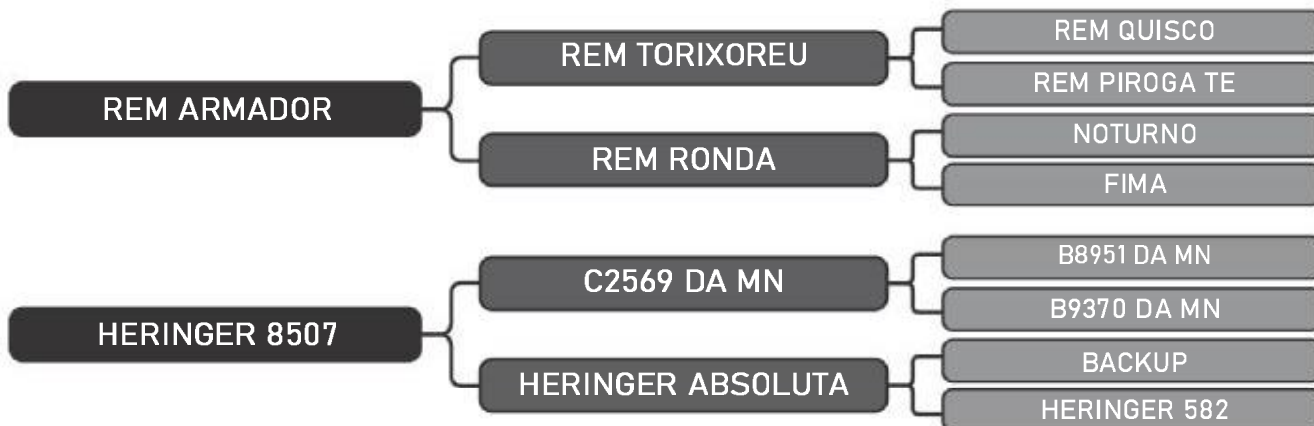

Vendedor(es): Nelore Heringer
HERINGER A 2018 FIV

LOTE
100

RAÇA: Nelore P0 SEXO: Macho
NASC.: 13/07/2019 IDADE: 14m REG.: FHGN A 2018