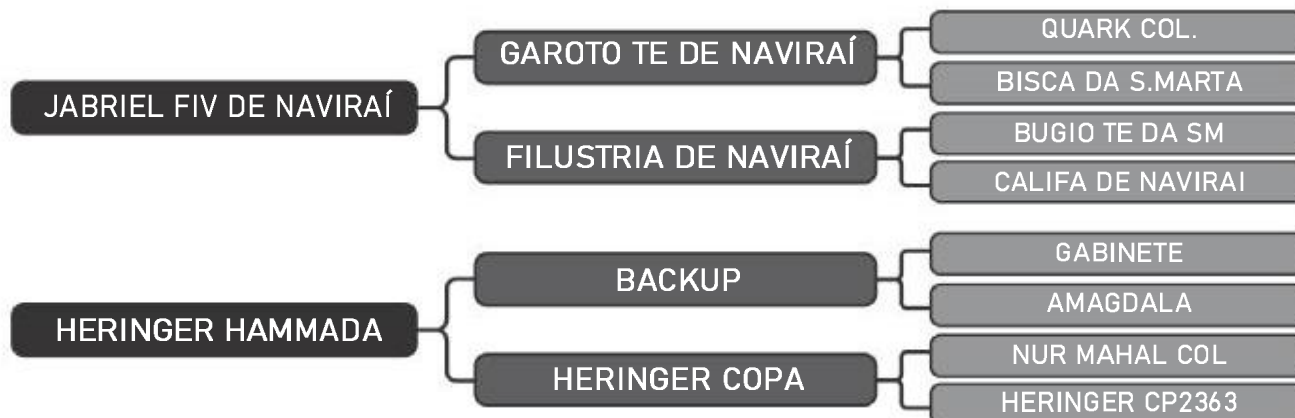

PESO: 447kg iABCZ: 12.14 DECA: 1

Segue PRENHE desde: 13/12/2019. do touro: FALCON - JHVM CAMPARINO

COMPRADOR: _____ R$ _____