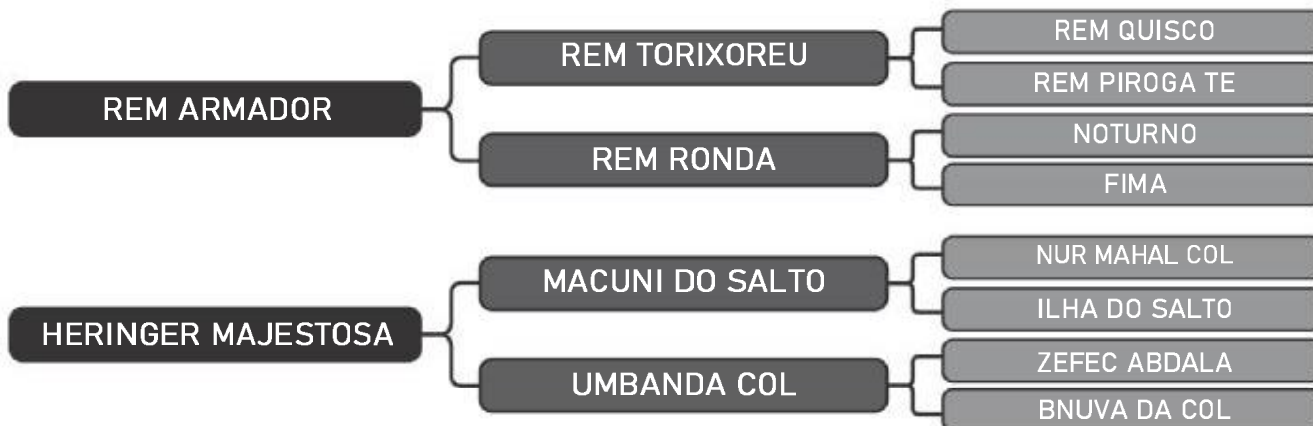

Vendedor(es): Nelore Heringer

HERINGER MAESTRO FIV

LOTE

96

RAÇA: Nelore P0 SEXO: Macho
NASC.: 12/04/2019 IDADE: 17m REG.: FHGN A 1678

PESO: 626kg CE: 38cm iABCZ: 21.97 DECA: 1

COMPRADOR: _____ R$: _____

Vendedor(es): Nelore Heringer