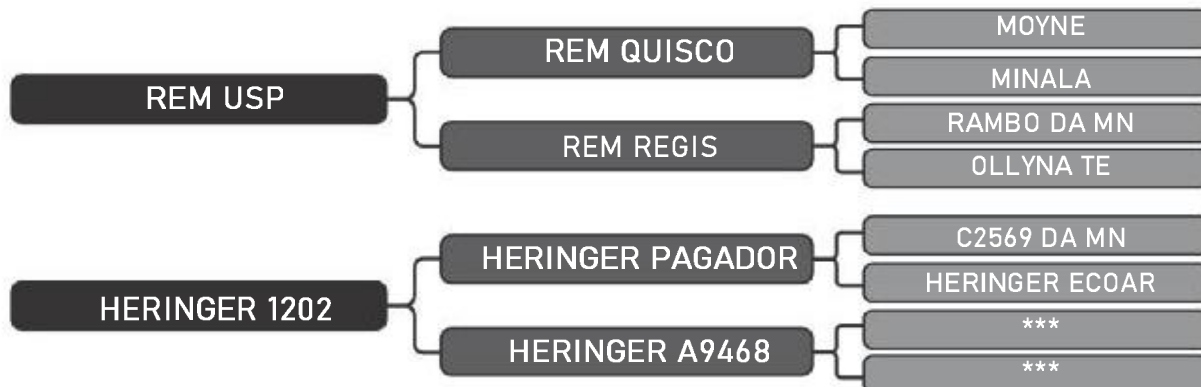

Nelore Heringer
HERINGER A507

LOTE
07

RAÇA: Nelore PO / CSG SEXO: Fêmea
NASC.: 08/08/2018 IDADE: 25m REG.: FHGN A507

CSG

CERTIFICADO DE SUPERIORIDADE GENÉTICA

RG FHGN A507	NOME HERINGER A507	RAÇA NELORE	CAT PO	SEX F	DATA DE NASCIMENTO 08/08/2018					
PROPRIETÁRIO DALTON DIAS HERINGER		CRIADOR DALTON DIAS HERINGER								
FAZENDA PARAISO		MUNICÍPIO VILA VELHA		UF ES						
PAI REM 5531 REM USP		MÃE FHGL 1202 HERINGER 1202								
DEPs (ACURÁCIA)							iABCZ	DECA	ANO	
PD-ED	PA-ED	PS-ED	PM-EM	TMD	IPP	PE-365	STAY	20,24	1	2020
5,19 (27)	10,90 (29)	15,55 (29)	2,57 (20)	6,50 ( )	-21,48 (18)	0,75 (17)	37,57 (14)			
E	P	M	U	R	A	S	TOTAL	CLASSIFICAÇÃO:		
4	5	5	3	3	4	4	30	MUITO BOM		

TÉCNICO: ROBERTO WINKLER
DATA: 17/06/2020

(25 a 28 pts BOM) (29 a 31 pts MUITO BOM) (32 a 34 pts EXCELENTE)

PESO: 450kg iABCZ: 20.24 DECA: 1

Segue PRENHE desde: 31/01/2020. do touro: TRUCK

COMPRADOR: _____ R$: _____