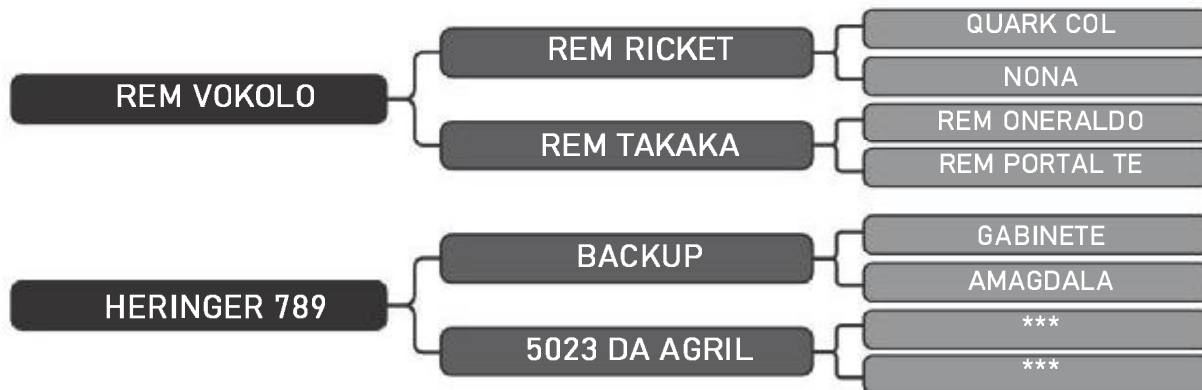

Nelore Heringer

HERINGER A 516

LOTE

09

RAÇA: Nelore P0 SEXO: Macho
NASC.: 12/08/2018 IDADE: 25m REG.: FHGN A 516

PESO: 595kg CE: 40cm iABCZ: 14.7 DECA: 1

COMPRADOR: _____ R$: _____