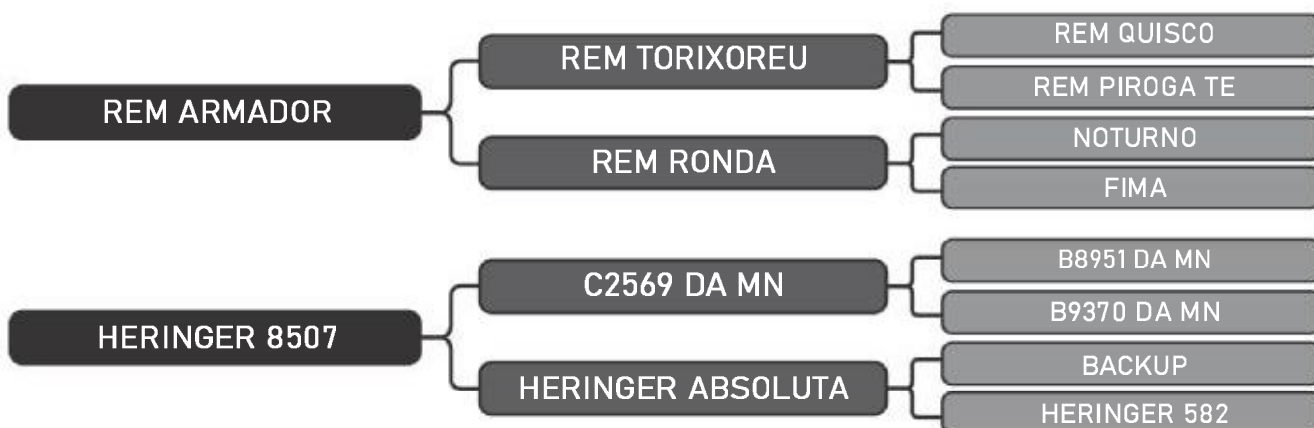

PESO: 536kg CE: 38cm iABCZ: 21.99 DECA: 1

COMPRADOR: _____ R$: _____

Vendedor(es): Nelore Heringer
HERINGER A 2004 FIV

LOTE
101

RAÇA: Nelore P0 SEXO: Macho
NASC.: 06/07/2019 IDADE: 14m REG.: FHGN A 2004