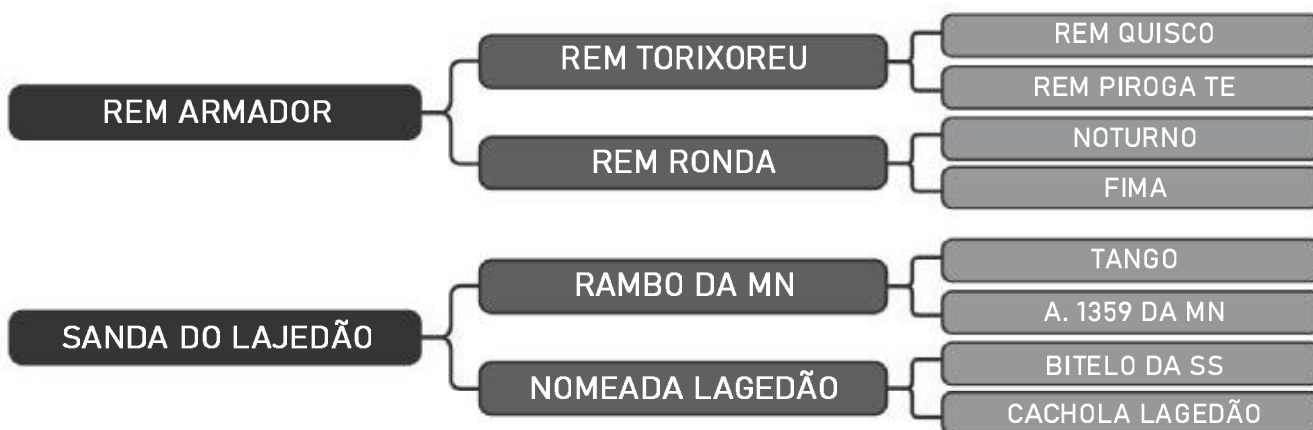

COMPRADOR: _____ R\$: _____

Vendedor(es): Nelore Heringer

HERINGER A932

LOTE

26

RAÇA: Nelore P0 SEXO: Fêmea
NASC.: 10/11/2018 IDADE: 22m REG.: FHGN A932

PESO: 506kg iABCZ: 15.94 DECA: 1

Segue PRENHE desde: 13/12/2019. do touro: SHERLOCK MAT.