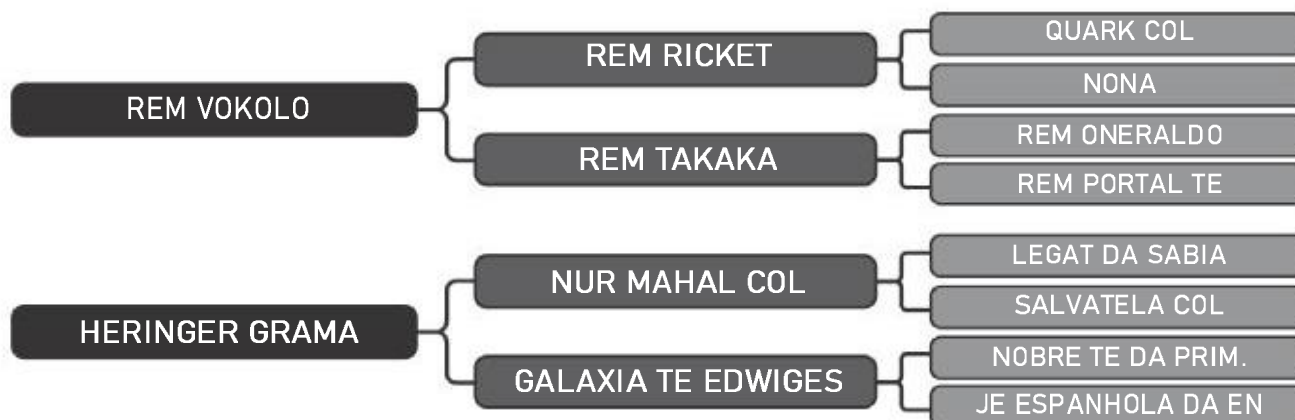

PESO: 397kg iABCZ: 16.06 DECA: 1

Segue PRENHE desde: 13/12/2019. do touro: ARTILHEIRO FVC

COMPRADOR: _____ R$ _____