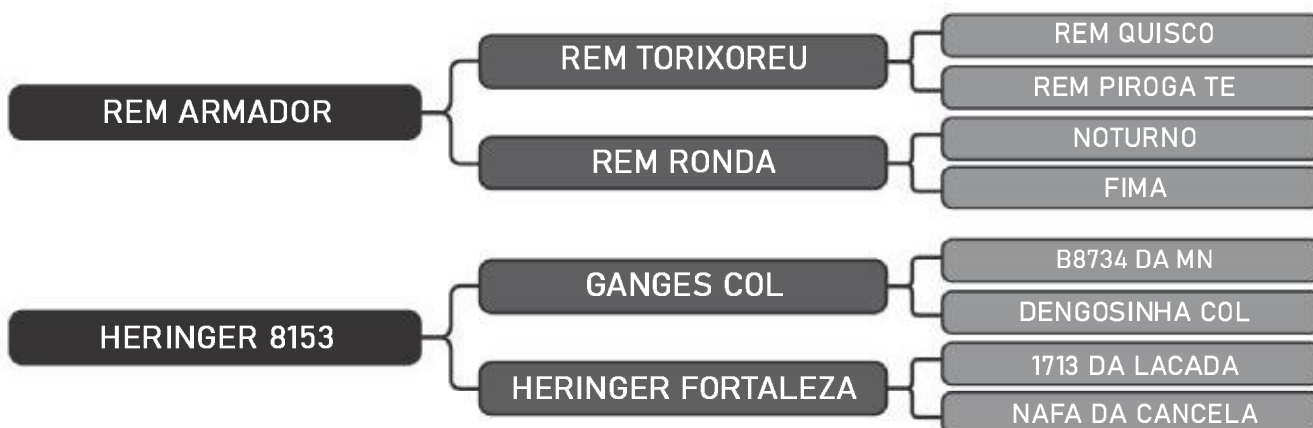

HERINGER A 2007 FIV

LOTE

93

RAÇA: Nelore P0 SEXO: Macho
NASC.: 07/07/2019 IDADE: 14m REG.: FHGN A 2007

PESO: 526kg CE: 36cm iABCZ: 20.67 DECA: 1

COMPRADOR: _____ R$: _____