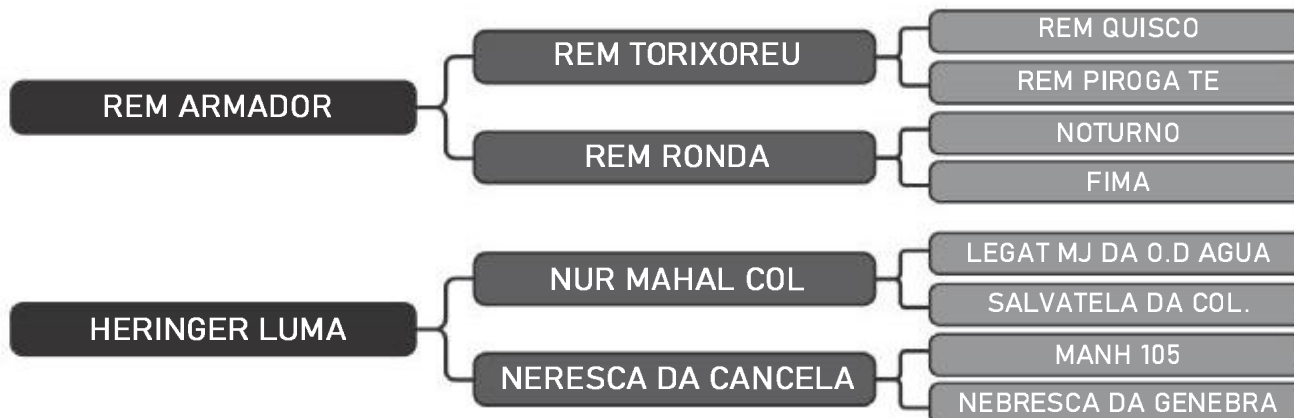

COMPRADOR: _____ R\$: _____

Vendedor(es): Nelore Heringer

HERINGER A1080 FIV

LT DUPLO

44

RAÇA: Nelore PO / CSG SEXO: Fêmea
NASC.: 24/11/2018 IDADE: 22m REG.: FHGN A1080

PESO: 470kg iABCZ: 20.6 DECA: 1

Segue PRENHE desde: 13/12/2019. do touro: MUKESHI