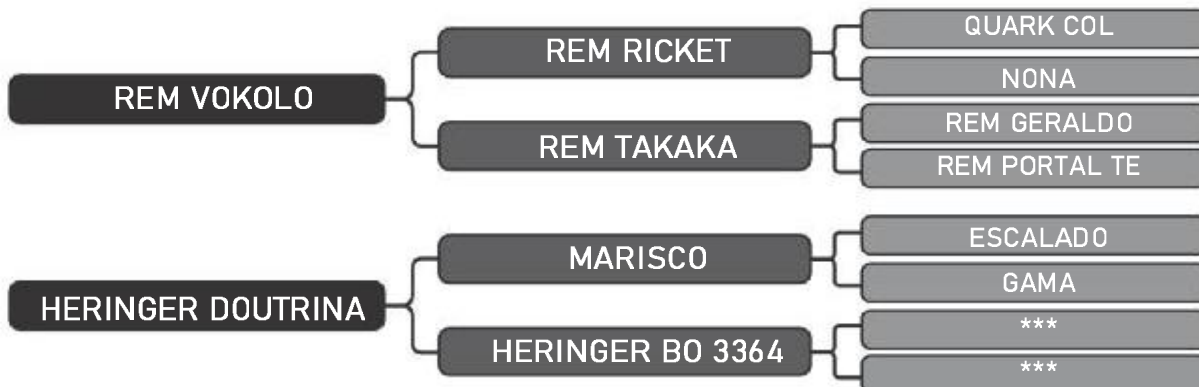

Nelore Heringer

HERINGER A 417

LOTE

08

RAÇA: Nelore PO / CSG SEXO: Macho
NASC.: 14/08/2018 IDADE: 25m REG.: FHGN A 417

CSG

CERTIFICADO DE SUPERIORIDADE GENÉTICA

RG FHGN A417	NOME HERINGER A417	RAÇA NELORE	CAT PO	SX M	DATA DE NASCIMENTO 14/08/2018					
PROPRIETÁRIO DALTON DIAS HERINGER		CRIADOR DALTON DIAS HERINGER								
FAZENDA PARAISO		MUNICÍPIO VILA VELHA	UF ES							
PAI REM 6447 REM VOKOLO		MÃE FHGL 258 HERINGER DOUTRINA								
DEPs (ACURÁCIA)								iABCZ	DECA	ANO
PD-ED	PA-ED	PS-ED	PM-EM	TMD	IPP	PE-365	STAY	17,71	1	2020
7,84 (30)	11,03 (31)	16,24 (32)	-0,30 (23)	4,05 (0)	-14,45 (17)	0,54 (18)	36,92 (9)			
E	P	M	U	R	A	S	TOTAL	CLASSIFICAÇÃO:		
5	5	5	3	3	3	4	29	MUITO BOM		

(25 a 28 pts BOM) (29 a 31 pts MUITO BOM) (32 a 34 pts EXCELENTE)

TÉCNICO: ROBERTO WINKLER
DATA: 20/12/2012

PESO: 702kg CE: 40cm iABCZ: 17.71 DECA: 1

COMPRADOR: _____ R$: _____