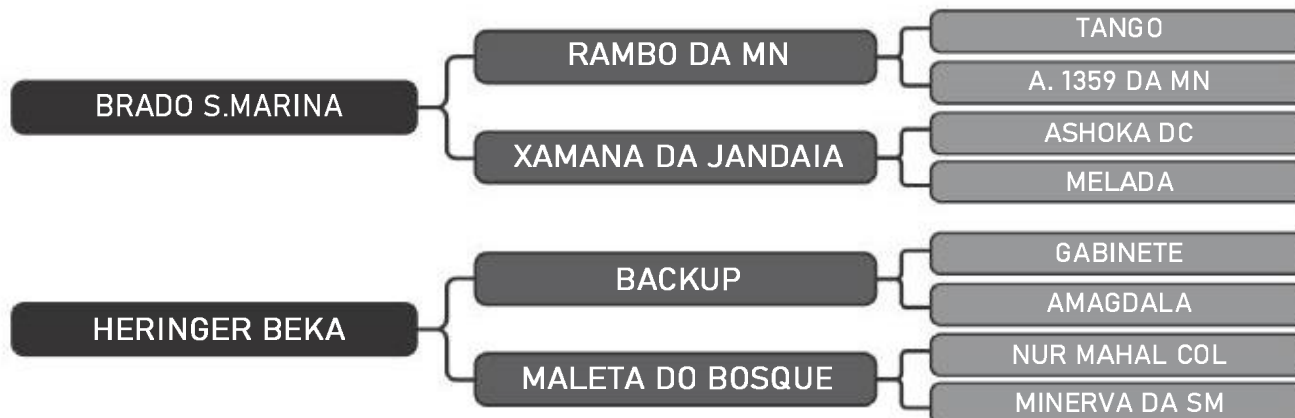

COMPRADOR: _____ R\$ _____

Vendedor(es): Nelore Heringer

HERINGER A1077 FIV

LT DUPL0

42

RAÇA: Nelore PO SEXO: Fêmea
NASC.: 23/11/2018 IDADE: 22m REG.: FHGN A1077

PESO: 415kg iABCZ: 14.81 DECA: 1

Segue PRENHE desde: 03/04/2020. do touro: REM DULLDOG