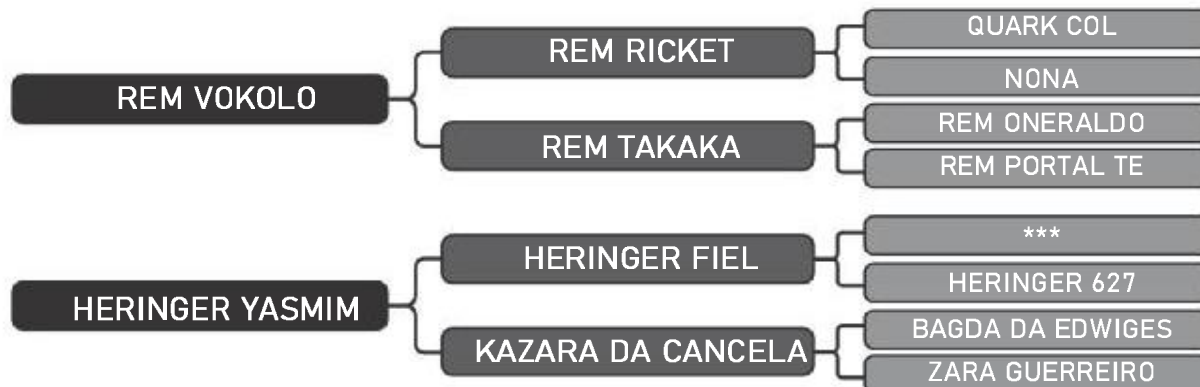

Nelore Heringer
FHGN A 555

LOTE
64

RAÇA: Nelore P0 SEXO: Macho
NASC.: 27/08/2018 IDADE: 25m REG.: FHGN A 555

PESO: 659kg CE: 42cm iABCZ: 15.17 DECA: 1

COMPRADOR: _____ R$: _____