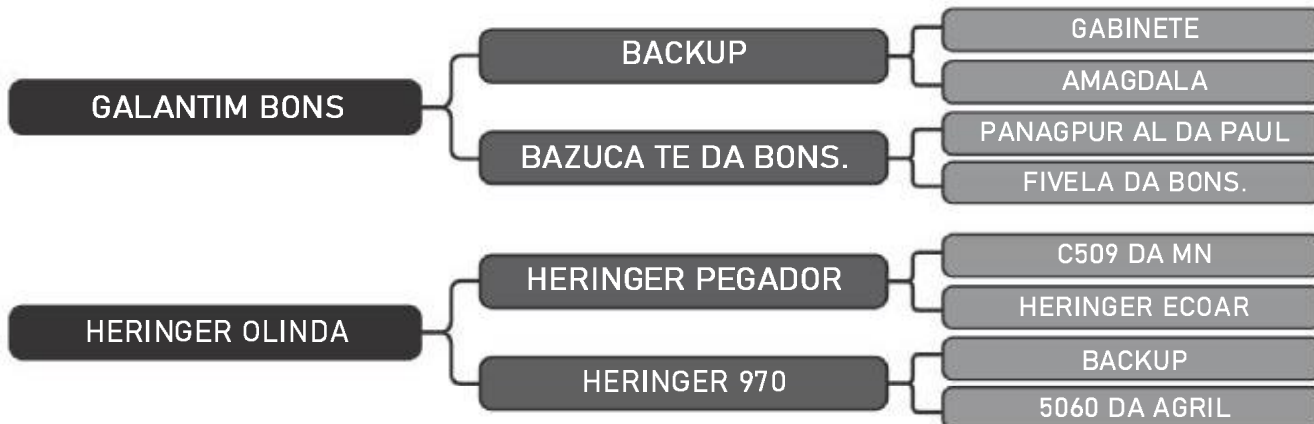

Vendedor(es): Nelore Heringer

HERINGER A 835

LOTE

04

RAÇA: Nelore P0 SEXO: Macho
NASC.: 05/10/2018 IDADE: 23m REG.: FHGN A 835

PESO: 637kg CE: 38cm iABCZ: 14.19 DECA: 1

COMPRADOR: _____ R$: _____