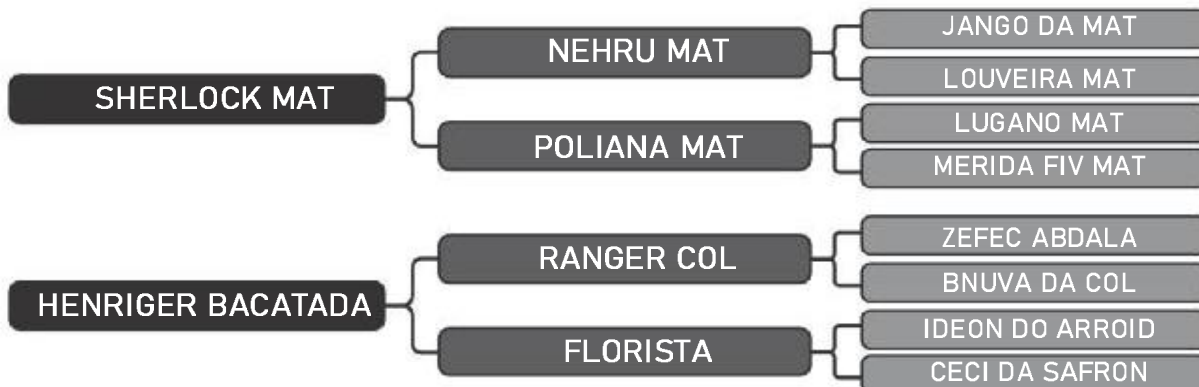

TÉCNICO: ROBERTO WINKLER
 DATA: 20/12/2008

PESO: 804kg CE: 38cm iABCZ: 18.63 DECA: 1

COMPRADOR: _____ R\$: _____

Nelore Heringer

HERINGER A746

LOTE

41

RAÇA: Nelore PO / CSG SEXO: Macho
 NASC.: 20/09/2018 IDADE: 24m REG.: FHGN A 746