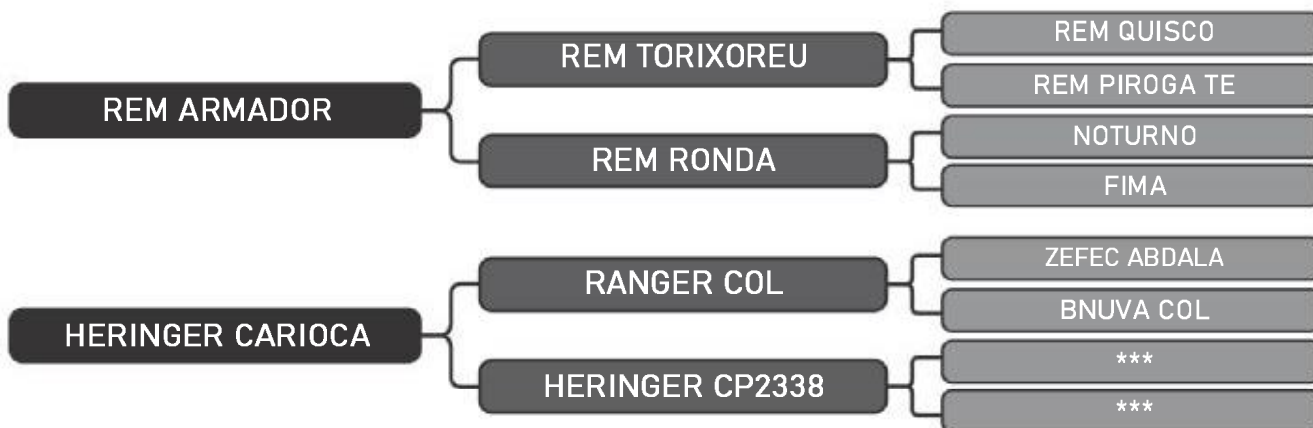

HERINGER OURO FIV

LOTE

95

RAÇA: Nelore P0 SEXO: Macho
NASC.: 20/04/2019 IDADE: 17m REG.: FHGN A1685

PESO: 615kg CE: 38cm iABCZ: 19.98 DECA: 1

COMPRADOR: _____ R$: _____