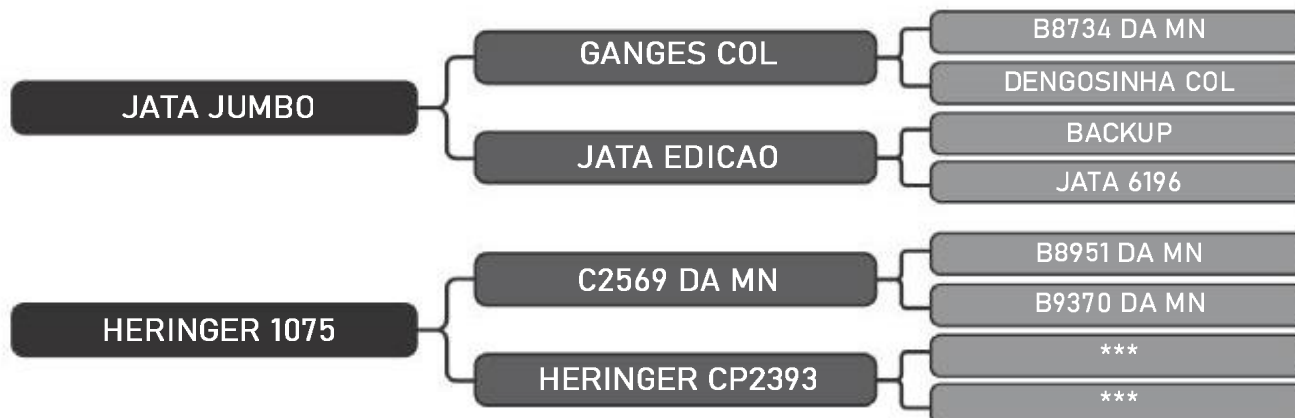

PESO: 470kg iABCZ: 18.97 DECA: 1

Segue PRENHE desde: 26/03/2020. do touro: TRUCK

COMPRADOR: _____ R$ _____