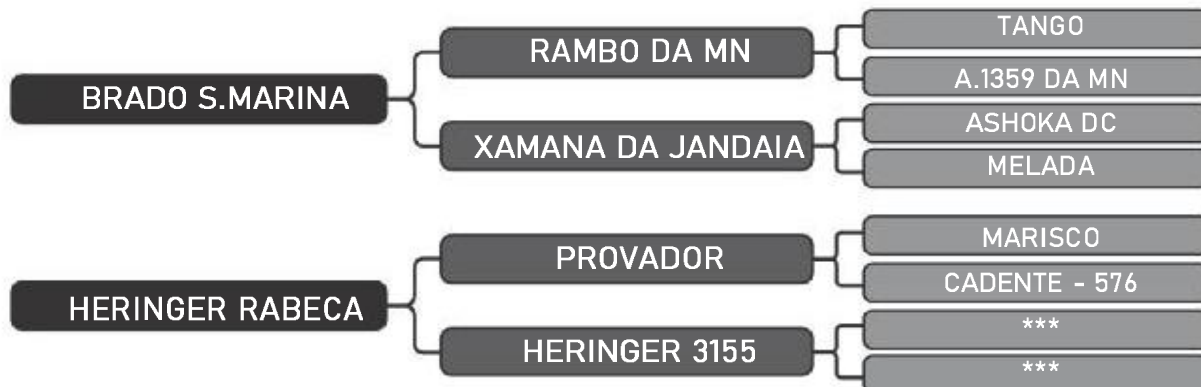

27

RAÇA: Nelore PO / CSG SEXO: Macho
 NASC.: 30/12/2018 IDADE: 21m REG.: FHGN A 1160

CSG

CERTIFICADO DE SUPERIORIDADE GENÉTICA

| | | | | | | | | | | |
|---|-----------------------------------|--|------------------|-----------------|---|---------------|---------------|-----------------------|-------------|-------------|
| RG FHGN A1160 | NOME HERINGER A1160 FIV | RAÇA NELORE | CAT PO | SX M | DATA DE NASCIMENTO 30/12/2018 | | | | | |
| PROPRIETÁRIO DALTON DIAS HERINGER | | CRIADOR DALTON DIAS HERINGER | | | | | | | | |
| FAZENDA PARAISO | | MUNICÍPIO VILA VELHA | | UF ES | | | | | | |
| PAI MATS 283 BRADO S.MARINA | | MÃE FHGL 415 HERINGER RABECA | | | | | | | | |
| DEPs (ACURÁCIA) | | | | | | | | iABCZ | DECA | ANO |
| PD-ED | PA-ED | PS-ED | PM-EM | TMD | IPP | PE-365 | STAY | 18,11 | 1 | 2020 |
| 9,01 (29) | 14,09 (27) | 18,64 (26) | 2,02 (24) | 6,34 () | -12,23 (18) | 0,52 (19) | 33,11 (18) | | | |
| E | P | M | U | R | A | S | TOTAL | CLASSIFICAÇÃO: | | |
| 4 | 6 | 5 | 4 | 3 | 3 | 4 | 29 | MUITO BOM | | |