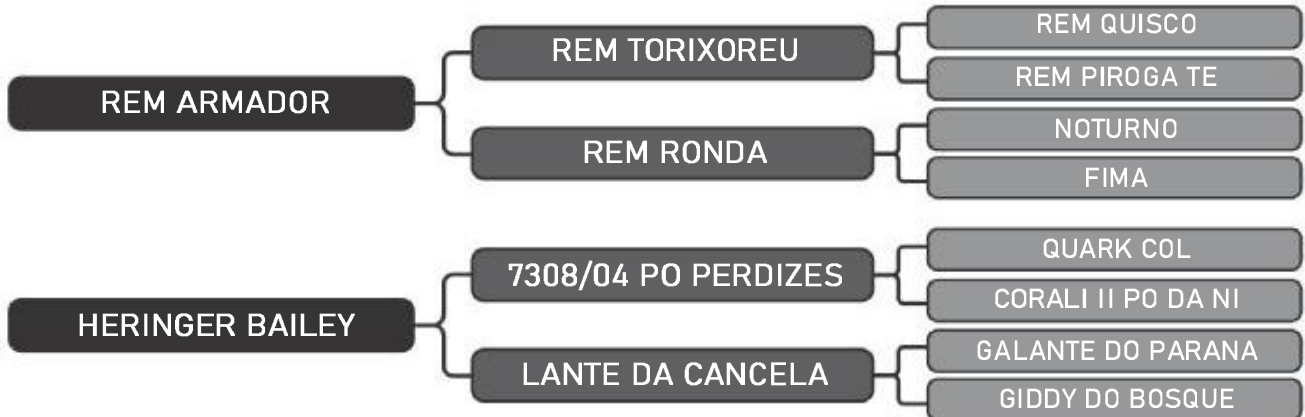

Vendedor(es): Nelore Heringer

HERINGER A1148 FIV

LT DUPLO

73

RAÇA: Nelore PO SEXO: Macho
NASC.: 24/12/2018 IDADE: 21m REG.: FHGN A 1148

PESO: 531kg CE: 36cm iABCZ: 16.29 DECA: 1

Vendedor(es): Nelore Heringer

HERINGER A1273

LT DUPLO

73

RAÇA: Nelore PO SEXO: Macho
NASC.: 15/02/2019 IDADE: 19m REG.: FHGN A 1273