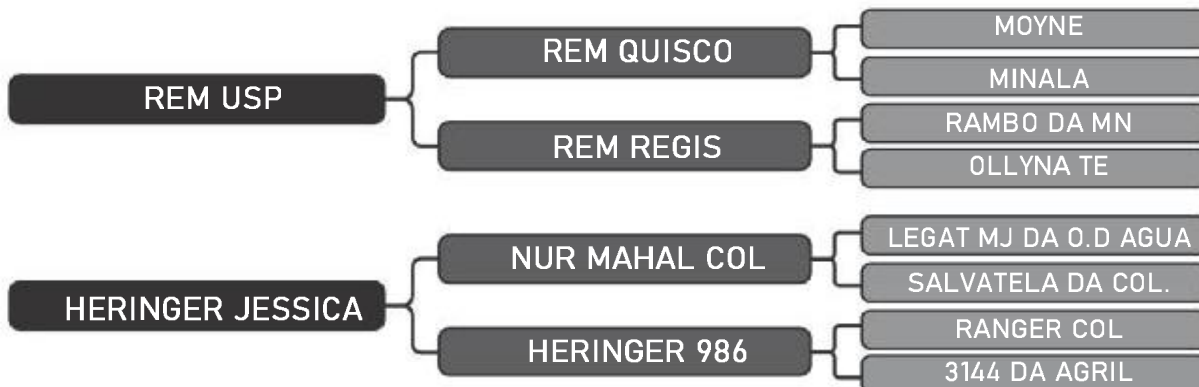

LOTE
07

RAÇA: Nelore PO / CSG SEXO: Macho
 NASC.: 10/08/2018 IDADE: 25m REG.: FHGN A 503

CSG

CERTIFICADO DE SUPERIORIDADE GENÉTICA

| | | | | | | | | | | |
|--------------------------------------|------------------------|---------------------------------|-----------------------------------|--------------------|----------------------------------|------------------------|-----------------------|------------------|----------|-------------|
| RG FHGN A503 | NOME HERINGER A503 | RAÇA NELORE | CAT PO | SX M | DATA DE NASCIMENTO 10/08/2018 | | | | | |
| PROPRIETÁRIO DALTON DIAS HERINGER | | CRIADOR DALTON DIAS HERINGER | | | | | | | | |
| FAZENDA PARAISO | | MUNICÍPIO VILA VELHA | | UF ES | | | | | | |
| PAI REM 5531 REM USP | | | MÃE FHGN 7882 HERINGER JESSICA | | | | | | | |
| DEPS (ACURÁCIA) | | | | | | | iABCZ | DECA | ANO | |
| PD-ED 6,19 (28) | PA-ED 11,14 (30) | PS-ED 16,37 (30) | PM-EM 1,00 (21) | TMD 4,47 () | IPP -22,80 (19) | PE-365 0,76 (19) | STAY 38,92 (17) | 20,73 | 1 | 2020 |
| E | P | M | U | R | A | S | TOTAL | CLASSIFICAÇÃO: | | |
| 4 | 6 | 6 | 3 | 3 | 2 | 4 | 29 | MUITO BOM | | |