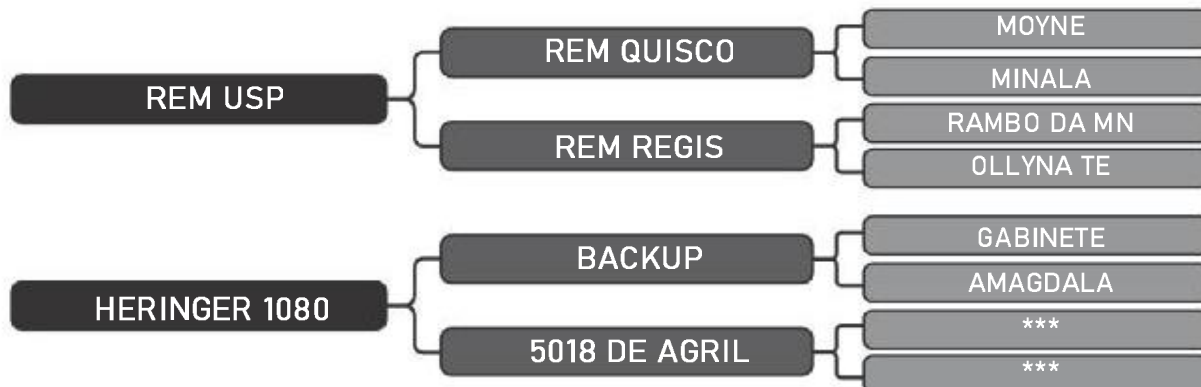

RAÇA: Nelore Mocho PO SEXO: Macho
NASC.: 22/12/2018 IDADE: 21m REG.: FHGN A 1138

PESO: 669kg CE: 40cm iABCZ: 8.68 DECA: 2

COMPRADOR: _____ R\$: _____

Nelore Heringer
HERINGER A 838

LOTE
19

RAÇA: Nelore PO / CSG SEXO: Macho
 NASC.: 06/10/2018 IDADE: 23m REG.: FHGN A 838