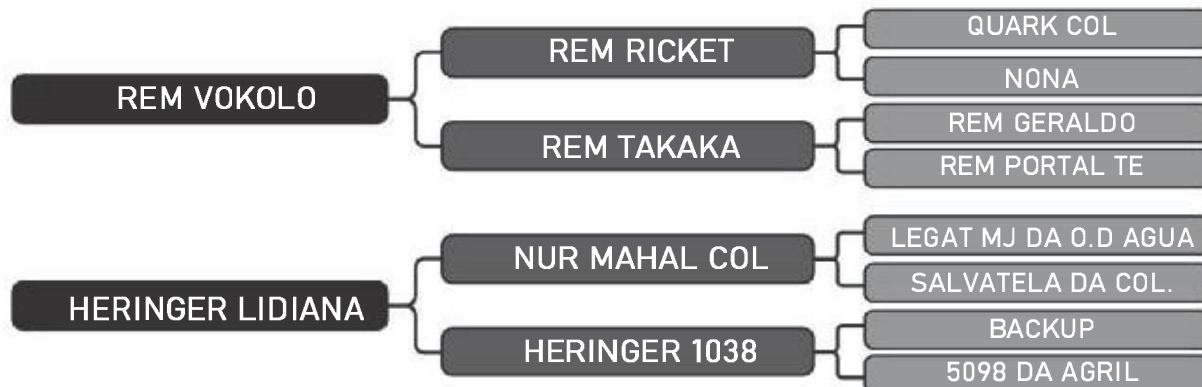

Nelore Heringer

HERINGER A316

LOTE

30

RAÇA: Nelore PO / CSG SEXO: Fêmea
NASC.: 29/07/2018 IDADE: 26m REG.: FHGN A316

CSG

CERTIFICADO DE SUPERIORIDADE GENÉTICA

RC FHGN A316	NOME HERINGER A316	RAÇA NELORE	CAT PO	SEX F	DATA DE NASCIMENTO 29/07/2018					
PROPRIETÁRIO DALTON DIAS HERINGER		CRIADOR DALTON DIAS HERINGER								
FAZENDA PARAISO		MUNICÍPIO VILA VELHA	UF ES							
PAI REM 6447 REM VOKOLO		MÃE FHGN 7342 HERINGER LIDIANA								
DEPS (ACURÁCIA)								iABCZ	DECA	ANO
PD-ED	PA-ED	PS-ED	PM-EM	TMD	IPP	PE-365	STAY	20,19	1	2020
9,68 (27)	15,24 (28)	17,88 (27)	0,62 (20)	6,01 ( )	-18,21 (18)	0,74 (18)	34,91 (8)			
E	P	M	U	R	A	S	TOTAL	CLASSIFICAÇÃO:		
4	5	6	4	3	3	4	29	MUITO BOM		

(25 a 28 pts BOM) (29 a 31 pts MUITO BOM) (32 a 34 pts EXCELENTE)

TÉCNICO: ROBERTO WINKLER
DATA: 12/08/2020

PESO: 525kg iABCZ: 20.87 DECA: 1

Segue PRENHE desde: 23/04/2020. do touro: MUKESH

COMPRADOR: _____ R$: _____