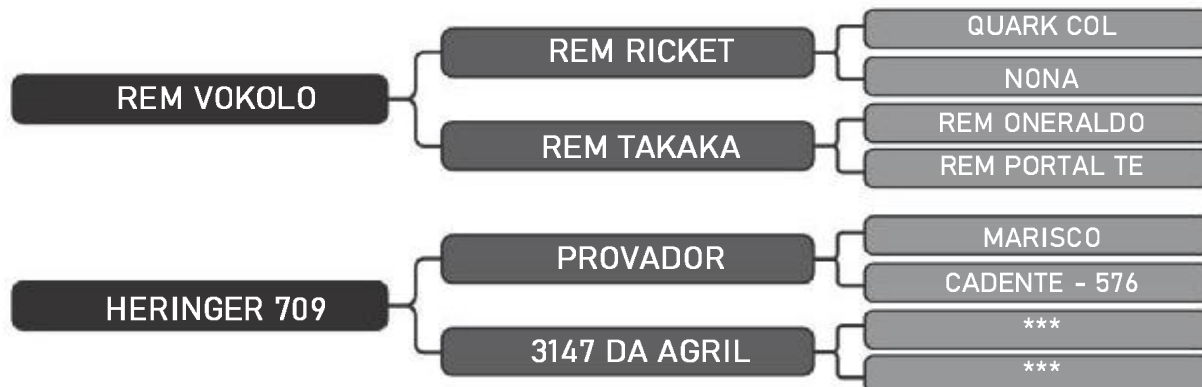

LOTE
60

RAÇA: Nelore P0 SEXO: Macho
NASC.: 22/08/2018 IDADE: 25m REG.: FHGN A 372

PESO: 679kg CE: 38cm iABCZ: 18.37 DECA: 1

COMPRADOR: _____ R\$: _____

Nelore Heringer

HERINGER A455

LOTE

61