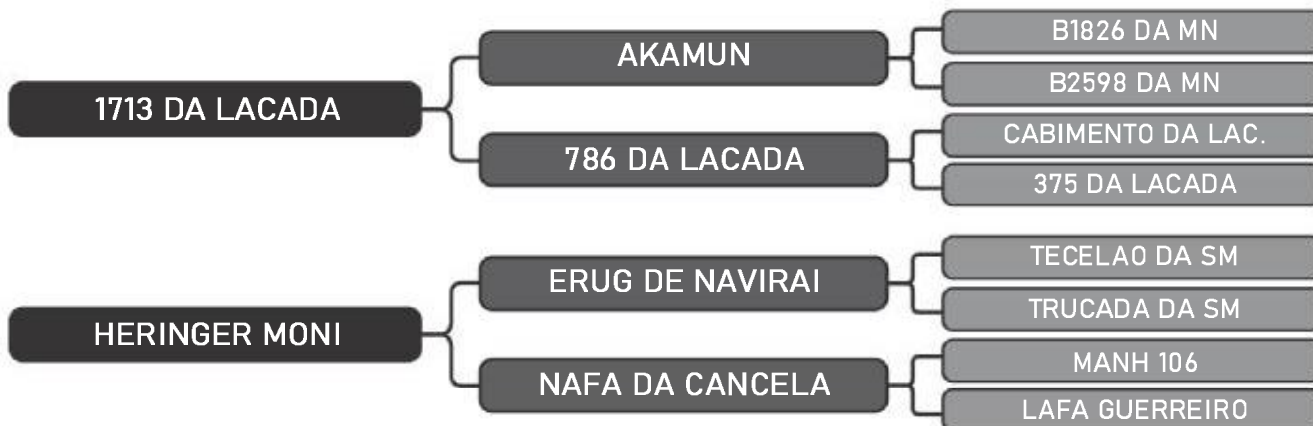

Vendedor(es): Nelore Heringer

HERINGER A894

LOTE

25

RAÇA: Nelore P0 SEXO: Fêmea
NASC.: 08/11/2018 IDADE: 22m REG.: FHGN A894

PESO: 507kg iABCZ: 15.41 DECA: 1

Segue PRENHE desde: 13/12/2019. do touro: MUKESHI