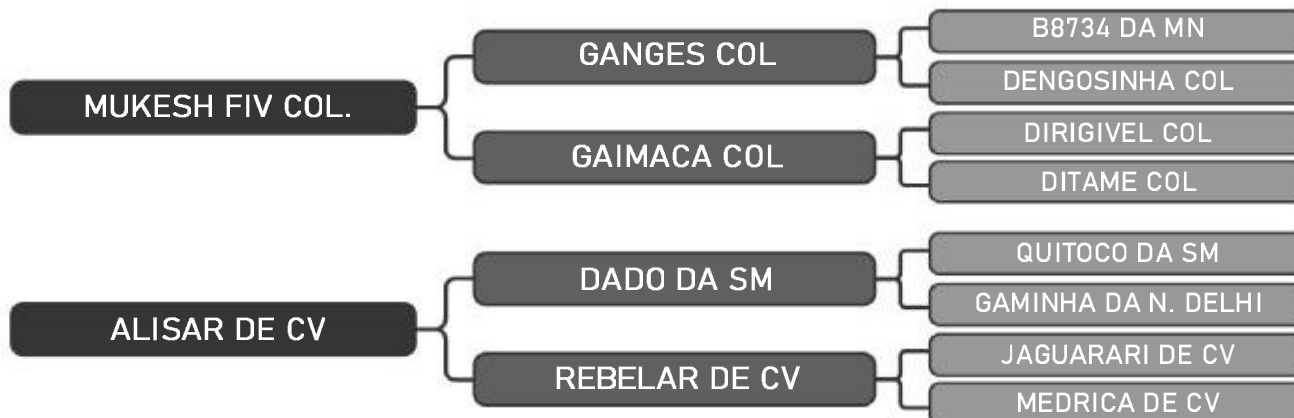

Vendedor(es): Nelore Heringer

24482 DE CV

LT DUPL0

86

RAÇA: Nelore Mocho PO SEXO: Macho
NASC.: 08/12/2018 IDADE: 21m REG.: CVCV 24482

PESO: 533kg CE: 35cm iABCZ: 18.1 DECA: 1

Vendedor(es): Nelore Heringer

HERINGER A1657

LT DUPL0

86

RAÇA: Nelore Mocho PO SEXO: Macho
NASC.: 11/04/2019 IDADE: 17m REG.: FHGN A 1657