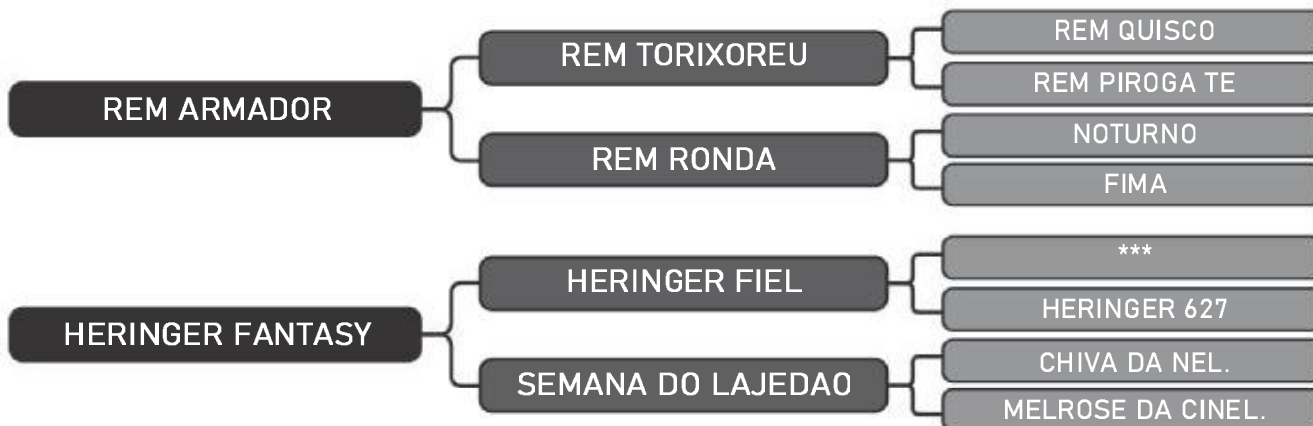

Vendedor(es): Nelore Heringer

HERINGER FERTIL FIV

LOTE

92

RAÇA: Nelore P0 SEXO: Macho
NASC.: 10/06/2019 IDADE: 15m REG.: FHGN A 1735

PESO: 487kg CE: 35cm iABCZ: 21.3 DECA: 1

COMPRADOR: _____ R$: _____

Vendedor(es): Nelore Heringer