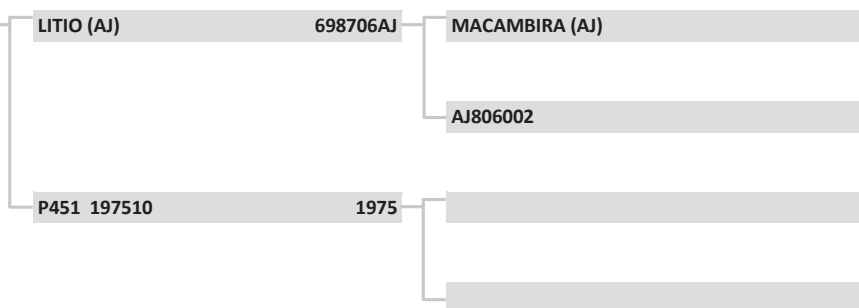

<b>29</b>	<b>29</b>
Raça:	NELORE
Sexo:	MACHO
Nasc:	25/7/2016
Livro:	CEIP
Peso(kg):	568
PE (cm):	36,5
Fazenda:	FAZ SANTA EMILIA
Município:	NIOAQUE
Criador:	ANACLETO SACCHI

LOTE:

04

SANTA EMILIA