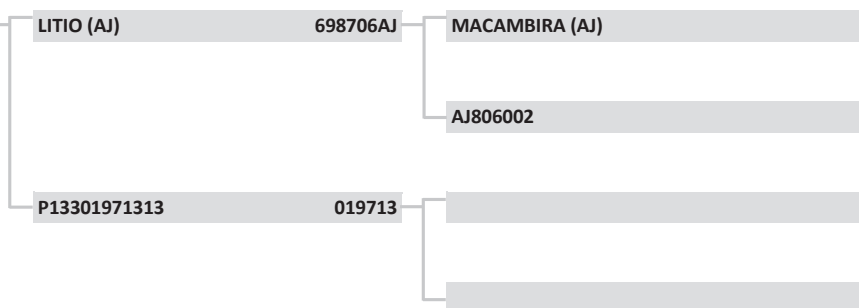

XII LEILÃO PAINT

01/09/2018 - 14 HORAS

LOTE: 107

APRESENTAÇÃO GRÁFICA

ÍNDICES	D	-3	-2	-1	0	1	2	3	
IPAINT	11,08	1							
IDESM	6,75	3							
HGP	4,08								
DESMAMA	DEPh	D	-3	-2	-1	0	1	2	3
PG	293,82	5							
PN	29,83	4							
GND	201,42	5							
Cd	2,98	7							
Pd	3,17	3							
Md	3,18	3							
Ud	1,99	5							

SOBREANO	DEPh	D	-3	-2	-1	0	1	2	3
GPD	204,88	1							
Cs	3,12	4							
Ps	3,29	2							
Ms	3,38	1							
Us	1,99	5							
Ts	1,93	5							
PEi	29,20	1							
PEip	28,87	1							
GNS	406,30	2							
Revisão Final	Raça	Aprumos	Harmonia						
	4	3	4						

714116	714116
Raça:	NELORE
Sexo:	MACHO
Nasc:	6/11/2016
Livro:	CEIP
Peso(kg):	492
PE (cm):	34
Fazenda:	BOM JARDIM
Município:	FIGUEIRÃO
Criador:	VENTURA S/A