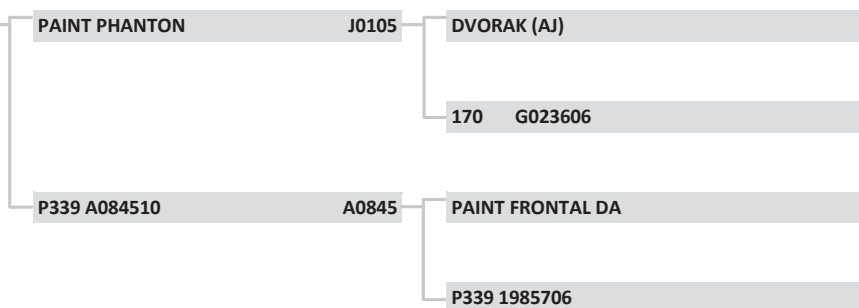

XII LEILÃO PAINT

01/09/2018 - 14 HORAS

LOTE: 37

APRESENTAÇÃO GRÁFICA

ÍNDICES	D	-3	-2	-1	0	1	2	3	
IPAINT	13,12	1							
IDESM	17,92	1							
HGP	2,75								
DESMAMA	DEPh	D	-3	-2	-1	0	1	2	3
PG	293,81	5							
PN	30,54	10							
GND	204,05	1							
Cd	3,20	2							
Pd	3,28	1							
Md	3,28	1							
Ud	1,85	1							

SOBREANO	DEPh	D	-3	-2	-1	0	1	2	3
GPD	203,69	2							
Cs	3,25	2							
Ps	3,36	1							
Ms	3,37	1							
Us	1,83	1							
Ts	1,84	3							
PEi	28,35	4							
PEip	27,97	7							
GNS	407,75	1							
Revisão Final	Raça	Aprumos	Harmonia						
	4	4	5						

G6633	G6633
Raça:	NELORE
Sexo:	MACHO
Nasc:	16/7/2016
Livro:	CEIP
Peso(kg):	732
PE (cm):	37
Fazenda:	FAZ PERIQUITOS
Município:	TRÊS LAGOAS
Criador:	FAZ PERIQUITOS SOC. AGROP. LTDA.