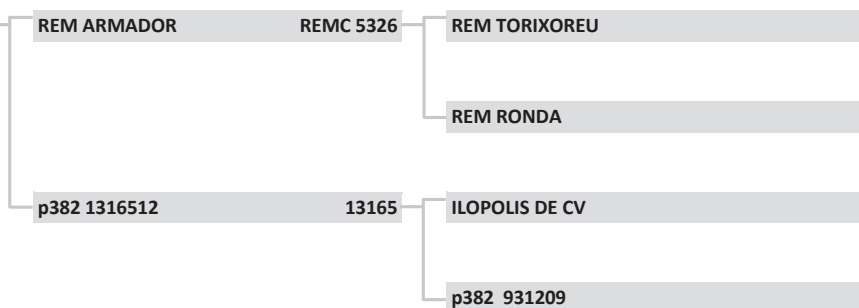

XII LEILÃO PAINT

01/09/2018 - 14 HORAS

LOTE: 17

APRESENTAÇÃO GRÁFICA

ÍNDICES	D	-3	-2	-1	0	1	2	3	
IPAINT	8,39	2							
IDESM	6,72	3							
HGP	4,56								
DESMAMA	DEPh	D	-3	-2	-1	0	1	2	3
PG	293,54	4							
PN	29,76	3							
GND	201,01	5							
Cd	3,08	4							
Pd	3,16	3							
Md	3,13	4							
Ud	2,01	6							

SOBREANO	DEPh	D	-3	-2	-1	0	1	2	3
GPD	203,52	2							
Cs	3,02	6							
Ps	3,35	1							
Ms	3,33	2							
Us	2,04	7							
Ts	1,78	2							
PEi	28,43	4							
PEip	28,26	4							
GNS	404,53	3							
Revisão Final	Raça	Aprumos	Harmonia						
	4	3	4						

19958 DE CV	CVCV19958
Raça:	NELORE
Sexo:	MACHO
Nasc:	4/10/2016
Livro:	PO
Peso(kg):	569
PE (cm):	34,5
Fazenda:	FAZ NELORE CV
Município:	CAIUA
Criador:	CARLOS VIACAVA