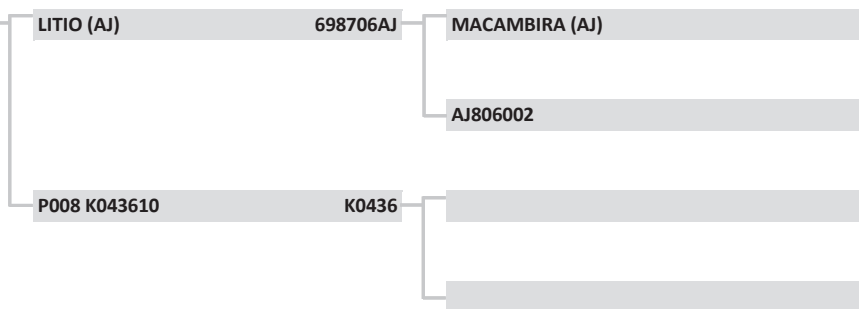

APRESENTAÇÃO GRÁFICA

ÍNDICES	D	-3	-2	-1	0	1	2	3	
IPAINT	13,77	1							
IDESM	12,12	1							
HGP	3,29								
DESMAMA	DEPh	D	-3	-2	-1	0	1	2	3
PG	293,70	5							
PN	29,86	4							
GND	202,30	3							
Cd	3,08	4							
Pd	3,27	1							
Md	3,31	1							
Ud	2,01	6							

SOBREANO	DEPh	D	-3	-2	-1	0	1	2	3
GPD	203,70	2							
Cs	3,15	3							
Ps	3,45	1							
Ms	3,48	1							
Us	2,02	6							
Ts	1,87	3							
PEi	29,27	1							
PEip	28,92	1							
GNS	406,00	2							
Revisão Final	Raça	Aprumos	Harmonia						
	3	3	4						

D0307	D0307
Raça:	NELORE
Sexo:	MACHO
Nasc:	8/11/2016
Livro:	CEIP
Peso(kg):	547
PE (cm):	34,5
Fazenda:	FAZ FLAMBOYANT
Município:	CORGUINHO
Criador:	CHARLES ADOLFO TIMM