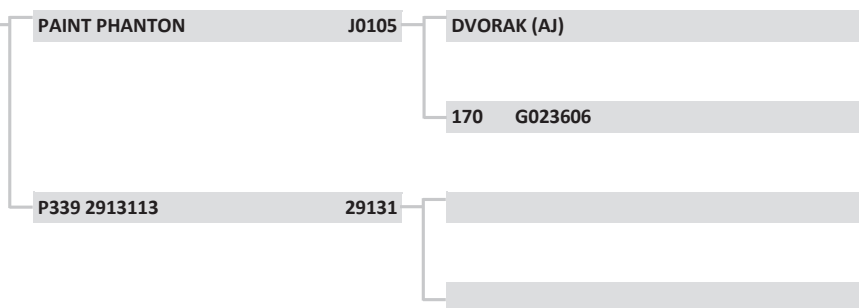

XII LEILÃO PAINT

01/09/2018 - 14 HORAS

LOTE: 35

APRESENTAÇÃO GRÁFICA

ÍNDICES	D	-3	-2	-1	0	1	2	3	
IPAINT	13,92	1							
IDESM	18,63	1							
HGP	2,62								
DESMAMA	DEPh	D	-3	-2	-1	0	1	2	3
PG									
PN	29,98	5							
GND	203,85	1							
Cd	3,23	1							
Pd	3,30	1							
Md	3,32	1							
Ud	1,92	2							

SOBREANO	DEPh	D	-3	-2	-1	0	1	2	3
GPD	203,68	2							
Cs	3,27	1							
Ps	3,42	1							
Ms	3,41	1							
Us	1,92	3							
Ts	1,90	4							
PEi	28,45	4							
PEip	28,17	5							
GNS	407,53	1							
Revisão Final	Raça	Aprumos	Harmonia						
	4	4	5						

G6557	G6557
Raça:	NELORE
Sexo:	MACHO
Nasc:	4/7/2016
Livro:	CEIP
Peso(kg):	656
PE (cm):	37,5
Fazenda:	FAZ PERIQUITOS
Município:	TRÊS LAGOAS
Criador:	FAZ PERIQUITOS SOC. AGROP. LTDA.