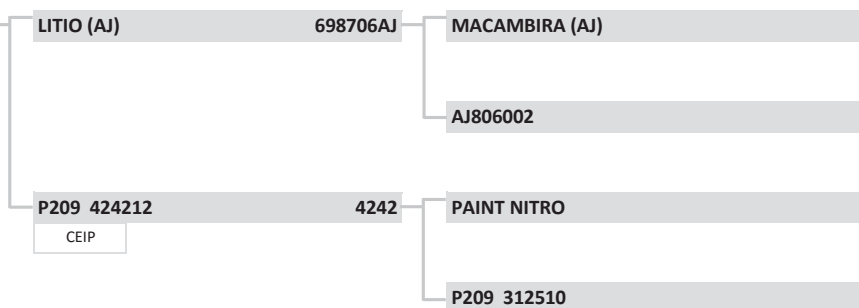

XII LEILÃO PAINT

01/09/2018 - 14 HORAS

LOTE: 61

Premium

FAZ LEDENALY

APRESENTAÇÃO GRÁFICA

ÍNDICES	D	-3	-2	-1	0	1	2	3	
IPAINT	19,54	1							
IDESM	20,38	1							
HGP	2,30								
DESMAMA	DEPh	D	-3	-2	-1	0	1	2	3
PG	294,14	6							
PN	30,09	6							
GND	204,95	1							
Cd	3,16	2							
Pd	3,30	1							
Md	3,49	1							
Ud	1,98	4							

SOBREANO	DEPh	D	-3	-2	-1	0	1	2	3
GPD	205,98	1							
Cs	3,27	1							
Ps	3,47	1							
Ms	3,65	1							
Us	1,98	5							
Ts	1,82	3							
PEi	29,18	1							
PEip	28,83	1							
GNS	410,93	1							
Revisão Final	Raça	Aprumos	Harmonia						
	3	3	5						

BO4532	BO4532
Raça:	NELORE
Sexo:	MACHO
Nasc:	8/9/2016
Livro:	CEIP
Peso(kg):	527
PE (cm):	37
Fazenda:	LEDENALY
Município:	EUNÁPOLIS
Criador:	LÉLIS LUIZ SIGNORELI