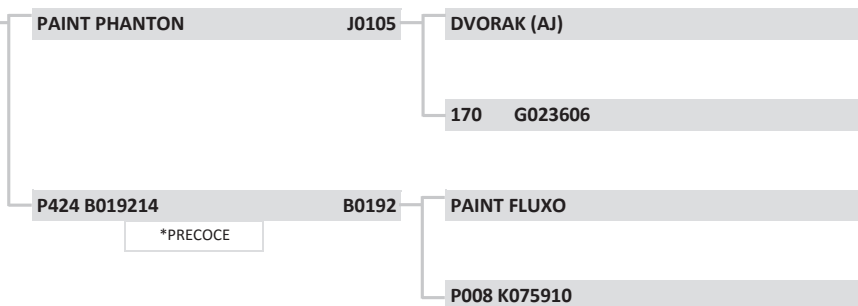

XII LEILÃO PAINT

01/09/2018 - 14 HORAS

LOTE:

C

fazenda flamboyant

APRESENTAÇÃO GRÁFICA

ÍNDICES	D	-3	-2	-1	0	1	2	3	
IPAINT	8,32	2							
IDESM	7,88	3							
HGP	4,88								
DESMAMA	DEPh	D	-3	-2	-1	0	1	2	3
PG	292,38	1							
PN	30,00	5							
GND	201,34	5							
Cd	2,97	7							
Pd	3,26	2							
Md	3,25	2							
Ud	2,02	6							

SOBREANO	DEPh	D	-3	-2	-1	0	1	2	3
GPD	203,78	1							
Cs	3,00	7							
Ps	3,37	1							
Ms	3,35	2							
Us	2,02	6							
Ts	1,94	5							
PEi									
PEip									
GNS	405,12	2							
Revisão Final	Raça	Aprumos	Harmonia						
	3	3	4						

D0621	D0621
Raça:	NELORE
Sexo:	FÊMEA
Nasc:	31/1/2017
Livro:	CEIP
Peso(kg):	363
INSEMINADA - PAINT CRIOULO DA FF	
Fazenda	FAZ FLAMBOYANT
Município:	CORGUINHO
Criador:	CHARLES ADOLFO TIMM

* Precoce: identifica fêmeas sexualmente precoces

LOTE:

D

Premium

fazenda flamboyant

APRESENTAÇÃO GRÁFICA

ÍNDICES	D	-3	-2	-1	0	1	2	3	
IPAINT	11,94	1							
IDESM	10,35	2							
HGP	3,47								
DESMAMA	DEPh	D	-3	-2	-1	0	1	2	3
PG	294,99	9							
PN	29,99	5							
GND	201,92	4							
Cd	3,00	6							
Pd	3,19	3							
Md	3,25	2							
Ud	1,85	1							

SOBREANO	DEPh	D	-3	-2	-1	0	1	2	3
GPD	204,11	1							
Cs	3,17	3							
Ps	3,34	2							
Ms	3,46	1							
Us	1,84	1							
Ts	1,95	6							
PEi									
PEip									
GNS	406,03	2							
Revisão Final	Raça	Aprumos	Harmonia						
	4	3	3						

D0688	D0688
Raça:	NELORE
Sexo:	FÊMEA
Nasc:	16/2/2017
Livro:	CEIP
Peso(kg):	356
INSEMINADA - JANON DA PECA RARA	
Fazenda	FAZ FLAMBOYANT
Município:	CORGUINHO
Criador:	CHARLES ADOLFO TIMM