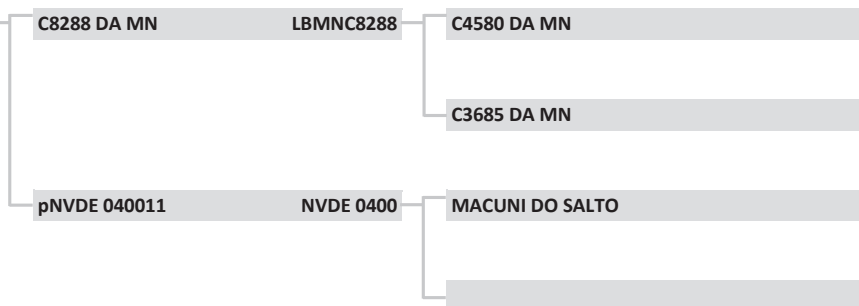

XII LEILÃO PAINT

01/09/2018 - 14 HORAS

LOTE: 89

APRESENTAÇÃO GRÁFICA

ÍNDICES	D	-3	-2	-1	0	1	2	3	
IPAINT	7,50	2							
IDESM	7,93	3							
HGP	4,90								
DESMAMA	DEPh	D	-3	-2	-1	0	1	2	3
PG	294,13	6							
PN									
GND	204,19	1							
Cd	3,20	2							
Pd	3,08	6							
Md	3,11	5							
Ud	2,09	9							

SOBREANO	DEPh	D	-3	-2	-1	0	1	2	3
GPD	205,25	1							
Cs	3,21	2							
Ps	3,20	4							
Ms	3,22	3							
Us	2,12	9							
Ts	1,77	2							
PEi	28,53	3							
PEip	28,31	4							
GNS	409,43	1							
Revisão Final	Raça	Aprumos	Harmonia						
	3	4	4						

FURANO DA P RARA PEÇA 5041	
Raça:	NELORE
Sexo:	MACHO
Nasc:	26/6/2016
Livro:	PO
Peso(kg):	631
PE (cm):	33
Fazenda:	PEÇA RARA AGROPECUÁRIA
Município:	ALTA FLORESTA D'OESTE
Criador:	VALDENILSON C. MENDES