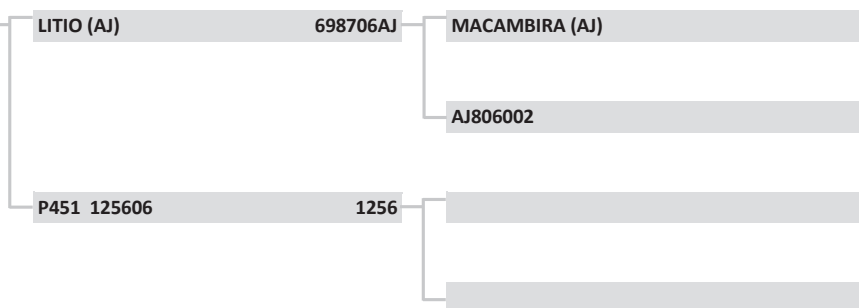

XII LEILÃO PAINT

01/09/2018 - 14 HORAS

LOTE:

07

SANTA EMILIA

APRESENTAÇÃO GRÁFICA

ÍNDICES	D	-3	-2	-1	0	1	2	3	
IPAINT	14,64	1							
IDESM	14,39	1							
HGP	3,62								
DESMAMA	DEPh	D	-3	-2	-1	0	1	2	3
PG	294,80	9							
PN	30,20	7							
GND	203,62	1							
Cd	3,11	3							
Pd	3,29	1							
Md	3,31	1							
Ud	2,08	8							

SOBREANO	DEPh	D	-3	-2	-1	0	1	2	3
GPD	206,12	1							
Cs	3,15	3							
Ps	3,44	1							
Ms	3,43	1							
Us	2,09	8							
Ts	1,89	4							
PEi	28,95	1							
PEip	28,82	1							
GNS	409,74	1							
Revisão Final	Raça	Aprumos	Harmonia						
	4	3	4						

377	377
Raça:	NELORE
Sexo:	MACHO
Nasc:	3/12/2016
Livro:	CEIP
Peso(kg):	547
PE (cm):	36,5
Fazenda:	FAZ SANTA EMILIA
Município:	NIOAQUE
Criador:	ANACLETO SACCHI