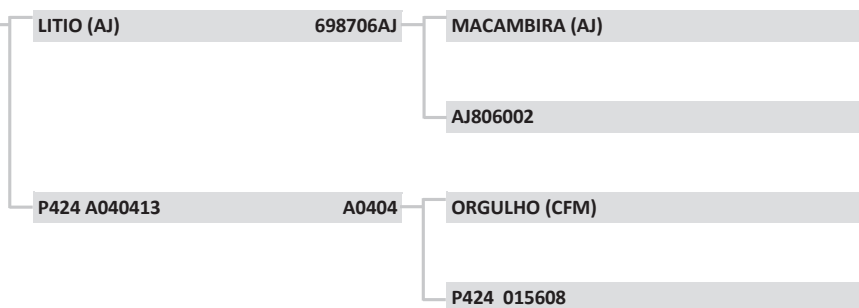

XII LEILÃO PAINT

01/09/2018 - 14 HORAS

LOTE: 25

fazenda flamboyant

APRESENTAÇÃO GRÁFICA

ÍNDICES	D	-3	-2	-1	0	1	2	3	
IPAINT	9,85	1							
IDESM	13,56	1							
HGP	4,49								
DESMAMA	DEPh	D	-3	-2	-1	0	1	2	3
PG	293,80	5							
PN	29,76	3							
GND	202,62	2							
Cd	3,16	2							
Pd	3,27	1							
Md	3,30	1							
Ud	2,05	7							

SOBREANO	DEPh	D	-3	-2	-1	0	1	2	3
GPD	205,06	1							
Cs	3,29	1							
Ps	3,46	1							
Ms	3,54	1							
Us	2,07	8							
Ts	2,37	10							
PEi	28,38	4							
PEip	28,25	4							
GNS	407,67	1							
Revisão Final	Raça	Aprumos	Harmonia						
	5	4	5						

D0106	D0106
Raça:	NELORE
Sexo:	MACHO
Nasc:	6/9/2016
Livro:	CEIP
Peso(kg):	591
PE (cm):	33
Fazenda:	FAZ FLAMBOYANT
Município:	CORGUINHO
Criador:	CHARLES ADOLFO TIMM