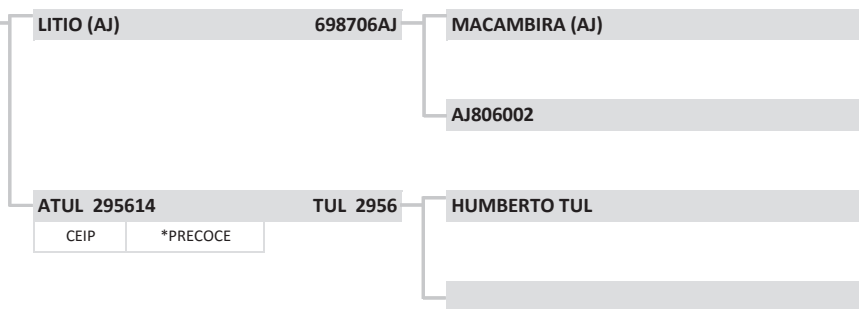

APRESENTAÇÃO GRÁFICA

ÍNDICES	D	-3	-2	-1	0	1	2	3	
IPAINT	17,43	1							
IDESM	16,10	1							
HGP	3,09								
DESMAMA	DEPh	D	-3	-2	-1	0	1	2	3
PG	295,28	10							
PN									
GND	202,49	3							
Cd	3,18	2							
Pd	3,38	1							
Md	3,43	1							
Ud	2,04	7							

SOBREANO	DEPh	D	-3	-2	-1	0	1	2	3
GPD	204,45	1							
Cs	3,34	1							
Ps	3,55	1							
Ms	3,59	1							
Us	2,05	7							
Ts	1,78	2							
PEi	29,28	1							
PEip	28,91	1							
GNS	406,94	1							
Revisão Final	Raça	Aprumos	Harmonia						
	4	3	5						

D 244	D 244
Raça:	NELORE
Sexo:	MACHO
Nasc:	17/1/2017
Livro:	CEIP
Peso(kg):	471
PE (cm):	31,5
Fazenda:	FAZ BOA VISTA
Município:	CABECEIRAS
Criador:	BENVINDO JOSÉ FERNANDES