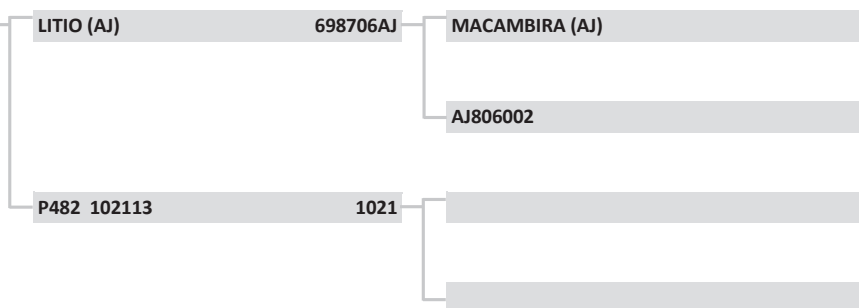

XII LEILÃO PAINT

01/09/2018 - 14 HORAS

LOTE: 115

FAZ TRÊS POUSOS

APRESENTAÇÃO GRÁFICA

ÍNDICES	D	-3	-2	-1	0	1	2	3	
IPAINT	11,31	1							
IDESM	12,64	1							
HGP	3,54								
DESMAMA	DEPh	D	-3	-2	-1	0	1	2	3
PG	294,75	9							
PN	29,85	4							
GND	202,53	3							
Cd	3,12	3							
Pd	3,20	3							
Md	3,32	1							
Ud	1,99	5							

SOBREANO	DEPh	D	-3	-2	-1	0	1	2	3
GPD	201,90	4							
Cs	3,17	3							
Ps	3,28	2							
Ms	3,39	1							
Us	2,01	6							
Ts	1,89	4							
PEi	29,02	1							
PEip	28,81	1							
GNS	404,43	3							
Revisão Final	Raça	Aprumos	Harmonia						
	3	3	4						

105410037396599	562
Raça:	NELORE
Sexo:	MACHO
Nasc:	15/9/2016
Livro:	CEIP
Peso(kg):	618
PE (cm):	37
Fazenda:	FAZ TRES POUSOS
Município:	FAXINAL
Criador:	VERGILIO C. S/A AGROPECUARIA