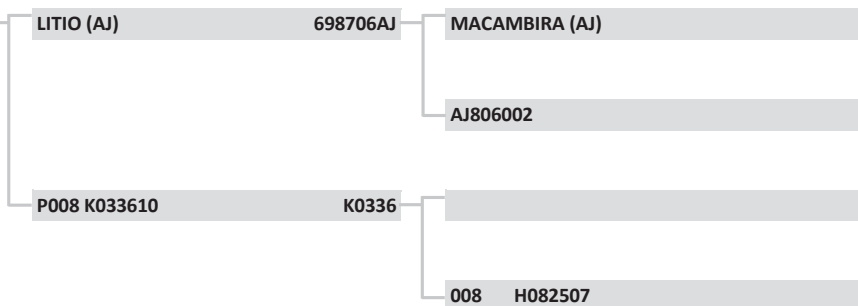

XII LEILÃO PAINT

01/09/2018 - 14 HORAS

TJ:

1A

VENDA DE
33%

fazenda flamboyant

APRESENTAÇÃO GRÁFICA

ÍNDICES	D	-3	-2	-1	0	1	2	3	
IPAINT	20,90	1							
IDESM	22,27	1							
HGP	3,31								
DESMAMA	DEPh	D	-3	-2	-1	0	1	2	3
PG	293,08	3							
PN	30,00	6							
GND	215,08	1							
Cd	3,65	1							
Pd	3,85	1							
Md	3,90	1							
Ud	2,06	7							

SOBREANO	DEPh	D	-3	-2	-1	0	1	2	3
GPD	211,66	1							
Cs	3,65	1							
Ps	3,84	1							
Ms	3,87	1							
Us	2,14	8							
Ts	1,95	5							
PEi	30,28	1							
PEip	29,80	1							
GNS	426,74	1							
Revisão Final	Raça	Aprumos	Harmonia						
	4	4	5						

PAINT CRIOULO DA FF		C0744
Raça:	NELORE	
Sexo:	MACHO	
Nasc:	3/12/2015	
Livro:	CEIP	
Fazenda	FAZ FLAMBOYANT	
Município:	CORGUINHO	
Criador:	CHARLES ADOLFO TIMM