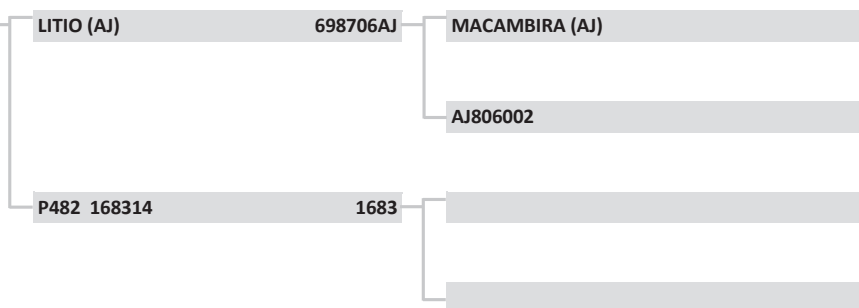

XII LEILÃO PAINT

01/09/2018 - 14 HORAS

LOTE: 113

FAZ TRÊS POUSOS

APRESENTAÇÃO GRÁFICA

ÍNDICES	D	-3	-2	-1	0	1	2	3	
IPAINT	10,74	1							
IDESM	4,95	4							
HGP	3,57								
DESMAMA	DEPh	D	-3	-2	-1	0	1	2	3
PG	293,97	6							
PN	29,58	2							
GND	200,77	6							
Cd	3,13	3							
Pd	3,05	6							
Md	3,15	4							
Ud	1,93	3							

SOBREANO	DEPh	D	-3	-2	-1	0	1	2	3
GPD	204,59	1							
Cs	3,23	2							
Ps	3,22	3							
Ms	3,35	2							
Us	1,92	3							
Ts	1,86	3							
PEi	29,37	1							
PEip	28,81	1							
GNS	405,36	2							
Revisão Final	Raça	Aprumos	Harmonia						
	3	3	4						

105410037396360	549
Raça:	NELORE
Sexo:	MACHO
Nasc:	11/9/2016
Livro:	CEIP
Peso(kg):	603
PE (cm):	34,5
Fazenda:	FAZ TRÊS POUSOS
Município:	FAXINAL
Criador:	VERGILIO C. S/A AGROPECUARIA