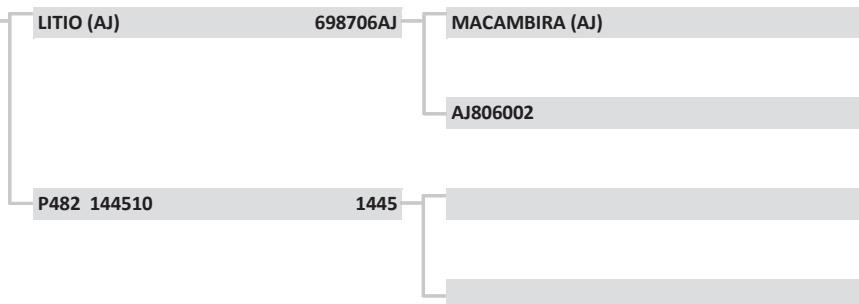

APRESENTAÇÃO GRÁFICA

ÍNDICES	D	-3	-2	-1	0	1	2	3	
IPAINT	14,32	1							
IDESM	13,33	1							
HGP	3,61								
DESMAMA	DEPh	D	-3	-2	-1	0	1	2	3
PG	295,04	9							
PN	29,73	3							
GND	202,29	3							
Cd	3,10	4							
Pd	3,29	1							
Md	3,41	1							
Ud	2,02	6							

SOBREANO	DEPh	D	-3	-2	-1	0	1	2	3
GPD	204,88	1							
Cs	3,24	2							
Ps	3,47	1							
Ms	3,58	1							
Us	2,04	7							
Ts	1,97	6							
PEi	29,09	1							
PEip	28,58	2							
GNS	407,17	1							
Revisão Final	Raça	Aprumos	Harmonia						
	3	3	5						

105410036934082	244
Raça:	NELORE
Sexo:	MACHO
Nasc:	28/10/2016
Livro:	CEIP
Peso(kg):	565
PE (cm):	36
Fazenda:	FAZ TRÊS POUSOS
Município:	FAXINAL
Criador:	VERGILIO C. S/A AGROPECUARIA