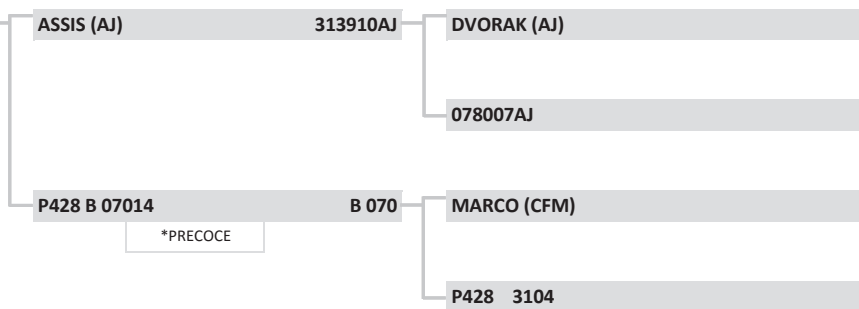

APRESENTAÇÃO GRÁFICA

ÍNDICES	D	-3	-2	-1	0	1	2	3	
IPAINT	12,83	1							
IDESM	10,65	2							
HGP	3,57								
DESMAMA	DEPh	D	-3	-2	-1	0	1	2	3
PG	292,59	1							
PN									
GND	201,88	4							
Cd	2,99	7							
Pd	3,28	1							
Md	3,26	2							
Ud	1,90	2							

SOBREANO	DEPh	D	-3	-2	-1	0	1	2	3
GPD	203,70	2							
Cs	3,10	4							
Ps	3,50	1							
Ms	3,48	1							
Us	1,89	2							
Ts	1,98	7							
PEi	29,09	1							
PEip	29,05	1							
GNS	405,58	2							
Revisão Final	Raça	Aprumos	Harmonia						
	4	3	5						

D 262	D 262
Raça:	NELORE
Sexo:	MACHO
Nasc:	30/1/2017
Livro:	CEIP
Peso(kg):	526
PE (cm):	33
Fazenda:	FAZ BOA VISTA
Município:	CABECEIRAS
Criador:	BENVINDO JOSÉ FERNANDES