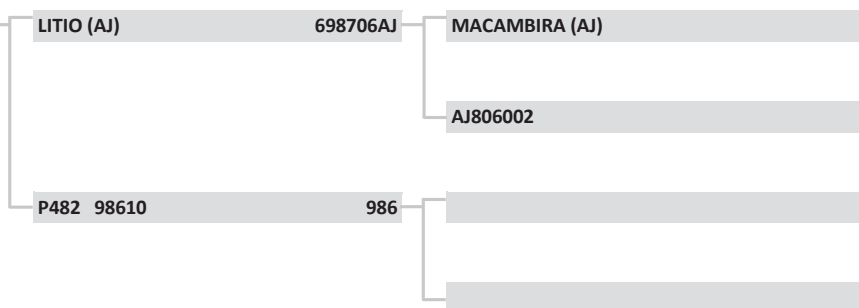

XII LEILÃO PAINT

01/09/2018 - 14 HORAS

LOTE: 117

FAZ TRÊS POUSOS

APRESENTAÇÃO GRÁFICA

ÍNDICES	D	-3	-2	-1	0	1	2	3	
IPAINT	13,93	1							
IDESM	13,89	1							
HGP	4,19								
DESMAMA	DEPh	D	-3	-2	-1	0	1	2	3
PG	295,09	9							
PN	30,01	6							
GND	204,42	1							
Cd	3,23	1							
Pd	3,17	3							
Md	3,36	1							
Ud	2,12	10							

SOBREANO	DEPh	D	-3	-2	-1	0	1	2	3
GPD	206,00	1							
Cs	3,37	1							
Ps	3,29	2							
Ms	3,50	1							
Us	2,14	10							
Ts	1,88	4							
PEi	29,03	1							
PEip	28,49	2							
GNS	410,42	1							
Revisão Final	Raça	Aprumos	Harmonia						
	3	3	4						

105410037397846	630
Raça:	NELORE
Sexo:	MACHO
Nasc:	15/10/2016
Livro:	CEIP
Peso(kg):	601
PE (cm):	37
Fazenda:	FAZ TRÊS POUSOS
Município:	FAXINAL
Criador:	VERGILIO C. S/A AGROPECUARIA