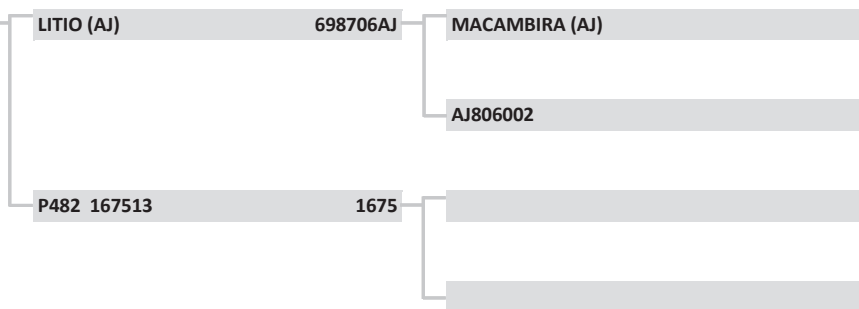

APRESENTAÇÃO GRÁFICA

ÍNDICES	D	-3	-2	-1	0	1	2	3	
IPAINT	10,26	1							
IDESM	8,94	2							
HGP	4,47								
DESMAMA	DEPh	D	-3	-2	-1	0	1	2	3
PG	294,01	6							
PN	29,54	2							
GND	201,72	4							
Cd	3,05	5							
Pd	3,24	2							
Md	3,24	2							
Ud	2,07	8							

SOBREANO	DEPh	D	-3	-2	-1	0	1	2	3
GPD	203,66	2							
Cs	3,14	4							
Ps	3,36	1							
Ms	3,34	2							
Us	2,08	8							
Ts	1,89	4							
PEi	28,65	2							
PEip	28,46	3							
GNS	405,39	2							
Revisão Final	Raça	Aprumos	Harmonia						
	3	4	5						

105410037396394	552
Raça:	NELORE
Sexo:	MACHO
Nasc:	11/9/2016
Livro:	CEIP
Peso(kg):	581
PE (cm):	35
Fazenda:	FAZ TRÊS POUSOS
Município:	FAXINAL
Criador:	VERGILIO C. S/A AGROPECUARIA