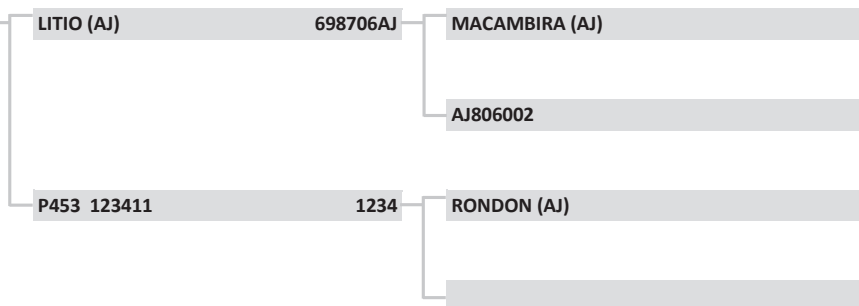

XII LEILÃO PAINT

01/09/2018 - 14 HORAS

LOTE: 09

FAZ REUNIDAS 2K

APRESENTAÇÃO GRÁFICA

ÍNDICES	D	-3	-2	-1	0	1	2	3	
IPAINT	19,94	1							
IDESM	20,12	1							
HGP	2,83								
DESMAMA	DEPh	D	-3	-2	-1	0	1	2	3
PG	295,15	10							
PN									
GND	204,23	1							
Cd	3,24	1							
Pd	3,35	1							
Md	3,43	1							
Ud	2,01	6							

SOBREANO	DEPh	D	-3	-2	-1	0	1	2	3
GPD	206,28	1							
Cs	3,39	1							
Ps	3,57	1							
Ms	3,65	1							
Us	2,01	6							
Ts	1,87	4							
PEi	29,15	1							
PEip	28,56	2							
GNS	410,50	1							
Revisão Final	Raça	Aprumos	Harmonia						
	3	4	5						

A 149	A 149
Raça:	NELORE
Sexo:	MACHO
Nasc:	11/9/2016
Livro:	CEIP
Peso(kg):	600
PE (cm):	34
Fazenda:	FAZ REUNIDAS 2K
Município:	MACARANI
Criador:	ANDRÉ LUIS DIAS FONTES