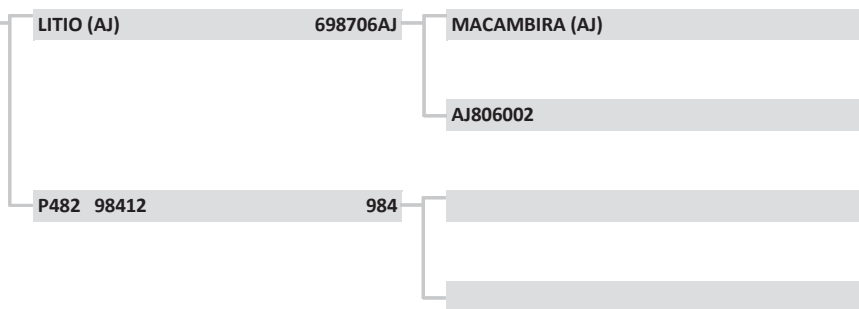

APRESENTAÇÃO GRÁFICA

ÍNDICES	D	-3	-2	-1	0	1	2	3	
IPAINT	10,59	1							
IDESM	8,55	2							
HGP	4,20								
DESMAMA	DEPh	D	-3	-2	-1	0	1	2	3
PG	294,92	9							
PN	29,80	3							
GND	202,23	3							
Cd	2,92	8							
Pd	3,25	2							
Md	3,25	2							
Ud	2,01	6							

SOBREANO	DEPh	D	-3	-2	-1	0	1	2	3
GPD	205,79	1							
Cs	3,01	7							
Ps	3,37	1							
Ms	3,41	1							
Us	2,01	6							
Ts	1,85	3							
PEi	28,90	1							
PEip	28,74	1							
GNS	408,02	1							
Revisão Final	Raça	Aprumos	Harmonia						
	3	3	5						

105410037396823	577
Raça:	NELORE
Sexo:	MACHO
Nasc:	21/9/2016
Livro:	CEIP
Peso(kg):	593
PE (cm):	38
Fazenda:	FAZ TRES POUSOS
Município:	FAXINAL
Criador:	VERGILIO C. S/A AGROPECUARIA