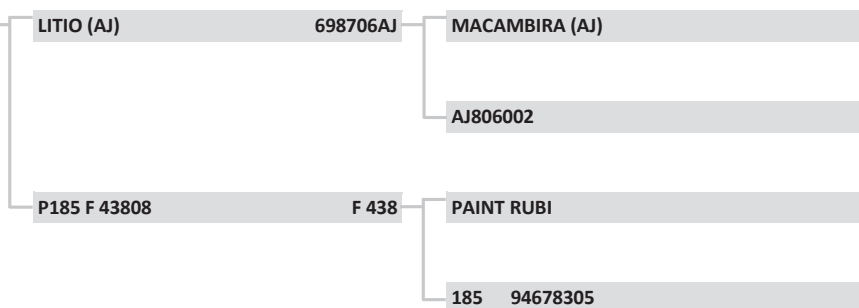

XII LEILÃO PAINT

01/09/2018 - 14 HORAS

LOTE: 69

FAZ CACHOEIRA DOS ÍNDIOS

APRESENTAÇÃO GRÁFICA

ÍNDICES	D	-3	-2	-1	0	1	2	3	
IPAINT	19,16	1							
IDESM	18,27	1							
HGP	2,44								
DESMAMA	DEPh	D	-3	-2	-1	0	1	2	3
PG	295,02	9							
PN	30,09	6							
GND	204,92	1							
Cd	3,12	3							
Pd	3,36	1							
Md	3,32	1							
Ud	1,98	5							

SOBREANO	DEPh	D	-3	-2	-1	0	1	2	3
GPD	206,96	1							
Cs	3,25	2							
Ps	3,56	1							
Ms	3,55	1							
Us	1,99	5							
Ts	1,71	1							
PEi	29,14	1							
PEip	28,73	1							
GNS	411,88	1							
Revisão Final	Raça	Aprumos	Harmonia						
	3	4	5						

N 196	N 196
Raça:	NELORE
Sexo:	MACHO
Nasc:	17/10/2016
Livro:	CEIP
Peso(kg):	542
PE (cm):	38
Fazenda:	CACHOEIRA DOS ÍNDIOS
Município:	GETULINA
Criador:	PAULO BODINI BARION