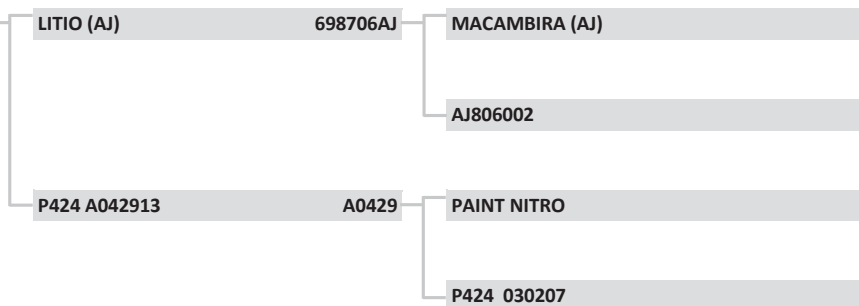

XII LEILÃO PAINT

01/09/2018 - 14 HORAS

LOTE: 29

fazenda flamboyant

APRESENTAÇÃO GRÁFICA

ÍNDICES	D	-3	-2	-1	0	1	2	3	
IPAINT	11,23	1							
IDESM	10,77	2							
HGP	3,93								
DESMAMA	DEPh	D	-3	-2	-1	0	1	2	3
PG	294,84	9							
PN	30,05	6							
GND	202,49	3							
Cd	3,05	5							
Pd	3,18	3							
Md	3,30	1							
Ud	2,01	6							

SOBREANO	DEPh	D	-3	-2	-1	0	1	2	3
GPD	204,45	1							
Cs	3,20	2							
Ps	3,28	2							
Ms	3,50	1							
Us	2,03	7							
Ts	1,91	4							
PEi	28,58	3							
PEip	28,29	4							
GNS	406,93	1							
Revisão Final	Raça	Aprumos	Harmonia						
	3	4	4						

D0174	D0174
Raça:	NELORE
Sexo:	MACHO
Nasc:	11/9/2016
Livro:	CEIP
Peso(kg):	557
PE (cm):	39
Fazenda:	FAZ FLAMBOYANT
Município:	CORGUINHO
Criador:	CHARLES ADOLFO TIMM