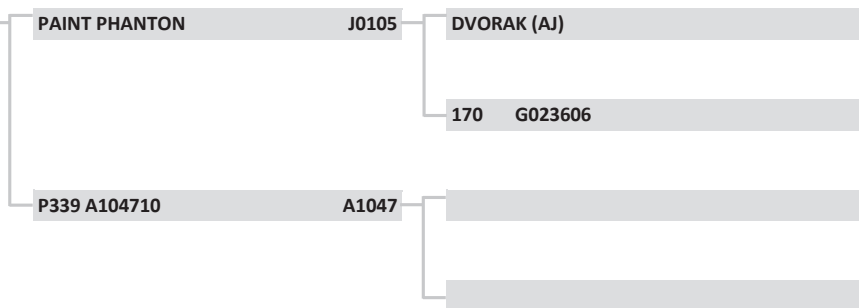

XII LEILÃO PAINT

01/09/2018 - 14 HORAS

LOTE:

H

APRESENTAÇÃO GRÁFICA

ÍNDICES	D	-3	-2	-1	0	1	2	3	
IPAINT	12,92	1							
IDESM	18,19	1							
HGP	3,06								
DESMAMA	DEPh	D	-3	-2	-1	0	1	2	3
PG	292,69	1							
PN	30,38	9							
GND	203,94	1							
Cd	3,23	1							
Pd	3,28	1							
Md	3,32	1							
Ud	1,94	3							

SOBREANO	DEPh	D	-3	-2	-1	0	1	2	3
GPD	202,47	3							
Cs	3,25	2							
Ps	3,36	1							
Ms	3,38	1							
Us	1,94	3							
Ts	2,03	8							
PEi									
PEip									
GNS	406,41	1							
Revisão Final	Raça	Aprumos	Harmonia						
	3	3	5						

G6717	G6717
Raça:	NELORE
Sexo:	FÊMEA
Nasc:	11/8/2016
Livro:	CEIP
Peso(kg):	411
· PRENHE ·	HERINGER FIEL + REPASSE
Fazenda	FAZ PERIQUITOS
Município:	TRÊS LAGOAS
Criador:	FAZ. PERIQUITOS SOC. AGROP. LTDA.