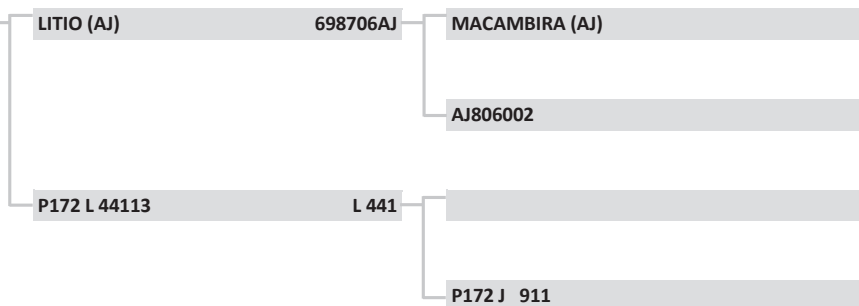

XII LEILÃO PAINT

01/09/2018 - 14 HORAS

LOTE: 53

APRESENTAÇÃO GRÁFICA

ÍNDICES	D	-3	-2	-1	0	1	2	3	
IPAINT	17,47	1							
IDESM	20,23	1							
HGP	3,45								
DESMAMA	DEPh	D	-3	-2	-1	0	1	2	3
PG	293,69	5							
PN									
GND	204,77	1							
Cd	3,19	2							
Pd	3,44	1							
Md	3,32	1							
Ud	1,99	5							

SOBREANO	DEPh	D	-3	-2	-1	0	1	2	3
GPD	206,73	1							
Cs	3,32	1							
Ps	3,63	1							
Ms	3,54	1							
Us	1,99	5							
Ts	2,30	10							
PEi	29,30	1							
PEip	28,76	1							
GNS	411,50	1							
Revisão Final	Raça	Aprumos	Harmonia						
	4	4	5						

O 71	O 71
Raça:	NELORE
Sexo:	MACHO
Nasc:	3/7/2016
Livro:	CEIP
Peso(kg):	612
PE (cm):	39,5
Fazenda:	ENGENHO VILA RICA
Município:	XEXÉU
Criador:	JOSÉ A. DE QUEIROZ NETO