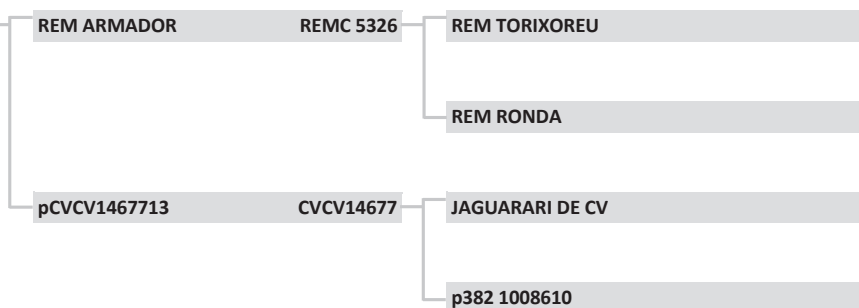

XII LEILÃO PAINT

01/09/2018 - 14 HORAS

LOTE: 15

APRESENTAÇÃO GRÁFICA

ÍNDICES	D	-3	-2	-1	0	1	2	3	
IPAINT	10,74	1							
IDESM	11,28	2							
HGP	4,34								
DESMAMA	DEPh	D	-3	-2	-1	0	1	2	3
PG	293,69	5							
PN	29,71	3							
GND	201,69	4							
Cd	3,08	4							
Pd	3,39	1							
Md	3,25	2							
Ud	2,03	7							

SOBREANO	DEPh	D	-3	-2	-1	0	1	2	3
GPD	204,79	1							
Cs	3,17	3							
Ps	3,56	1							
Ms	3,40	1							
Us	2,03	7							
Ts	1,92	5							
PEi	28,27	5							
PEip	28,14	5							
GNS	406,49	1							
Revisão Final	Raça	Aprumos	Harmonia						
	4	3	4						

COLDPLAY DE CV		CVCV19584
Raça:	NELORE	
Sexo:	MACHO	
Nasc:	1/9/2016	
Livro:	PO	
Peso(kg):	636	
PE (cm):	33	
Fazenda:	FAZ NELORE CV	
Município:	CAIUA	
Criador:	CARLOS VIACAVAL