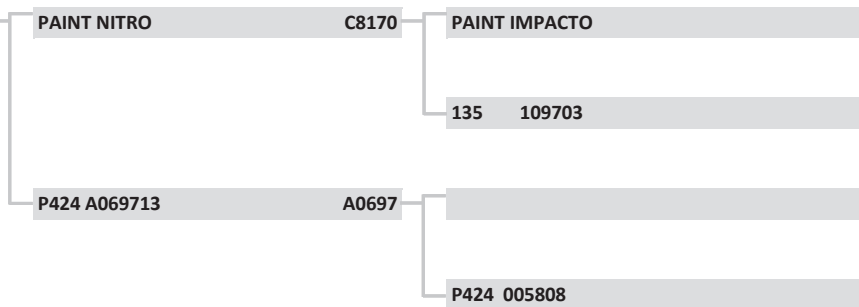

APRESENTAÇÃO GRÁFICA

ÍNDICES	D	-3	-2	-1	0	1	2	3	
IPAINT	8,38	2							
IDESM	16,42	1							
HGP	3,71								
DESMAMA	DEPh	D	-3	-2	-1	0	1	2	3
PG	294,53	8							
PN	30,56	10							
GND	203,01	2							
Cd	3,11	3							
Pd	3,28	1							
Md	3,40	1							
Ud	1,86	1							

SOBREANO	DEPh	D	-3	-2	-1	0	1	2	3
GPD	200,88	5							
Cs	3,12	4							
Ps	3,19	4							
Ms	3,41	1							
Us	1,83	1							
Ts	1,96	6							
PEi	28,44	4							
PEip	28,18	5							
GNS	403,90	3							

Revisão Final	Raça	Aprumos	Harmonia
	4	3	4

D0150	D0150
Raça:	NELORE
Sexo:	MACHO
Nasc:	11/9/2016
Livro:	CEIP
Peso(kg):	579
PE (cm):	37
Fazenda:	FAZ FLAMBOYANT
Município:	CORGUINHO
Criador:	CHARLES ADOLFO TIMM