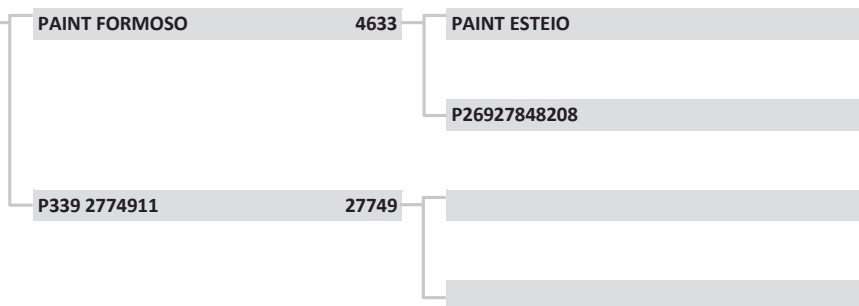

XII LEILÃO PAINT

01/09/2018 - 14 HORAS

LOTE: 41

APRESENTAÇÃO GRÁFICA

ÍNDICES	D	-3	-2	-1	0	1	2	3	
IPAINT	14,73	1							
IDESM	22,82	1							
HGP	2,28								
DESMAMA	DEPh	D	-3	-2	-1	0	1	2	3
PG	294,97	9							
PN	30,44	9							
GND	205,40	1							
Cd	3,37	1							
Pd	3,39	1							
Md	3,35	1							
Ud	1,92	3							

SOBREANO	DEPh	D	-3	-2	-1	0	1	2	3
GPD	203,79	1							
Cs	3,38	1							
Ps	3,42	1							
Ms	3,32	2							
Us	1,91	2							
Ts	1,90	4							
PEi	28,63	2							
PEip	28,22	4							
GNS	409,19	1							
Revisão Final	Raça	Aprumos	Harmonia						
	4	4	4						

G7078	G7078
Raça:	NELORE
Sexo:	MACHO
Nasc:	23/11/2016
Livro:	CEIP
Peso(kg):	609
PE (cm):	36
Fazenda:	FAZ PERIQUITOS
Município:	TRÊS LAGOAS
Criador:	FAZ PERIQUITOS SOC. AGROP. LTDA.