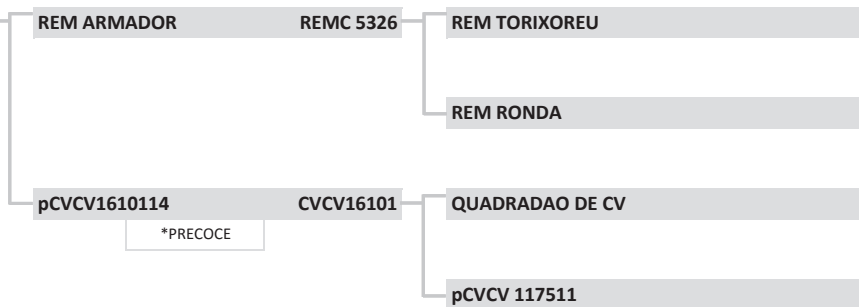

APRESENTAÇÃO GRÁFICA

ÍNDICES	D	-3	-2	-1	0	1	2	3	
IPAINT	15,33	1							
IDESM	16,03	1							
HGP	3,04								
DESMAMA	DEPh	D	-3	-2	-1	0	1	2	3
PG	294,06	6							
PN	30,51	10							
GND	205,53	1							
Cd	3,22	1							
Pd	3,27	1							
Md	3,30	1							
Ud	2,04	7							

SOBREANO	DEPh	D	-3	-2	-1	0	1	2	3
GPD	207,67	1							
Cs	3,25	2							
Ps	3,39	1							
Ms	3,44	1							
Us	2,07	8							
Ts	1,69	1							
PEi	28,98	1							
PEip	28,64	1							
GNS	413,20	1							
Revisão Final	Raça	Aprumos	Harmonia						
	4	4	5						

19900 DE CV		CVCV19900
Raça:	NELORE	
Sexo:	MACHO	
Nasc:	30/9/2016	
Livro:	PO	
Peso(kg):	602	
PE (cm):	35	
Fazenda:	FAZ NELORE CV	
Município:	CAIUA	
Criador:	CARLOS VIACAVAL