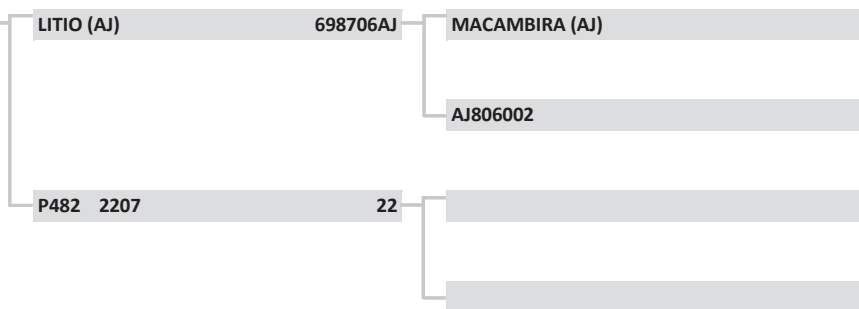

APRESENTAÇÃO GRÁFICA

ÍNDICES	D	-3	-2	-1	0	1	2	3	
IPAINT	12,15	1							
IDESM	8,84	2							
HGP	4,29								
DESMAMA	DEPh	D	-3	-2	-1	0	1	2	3
PG	294,85	9							
PN	29,77	3							
GND	200,95	6							
Cd	3,08	4							
Pd	3,20	2							
Md	3,29	1							
Ud	2,01	6							

SOBREANO	DEPh	D	-3	-2	-1	0	1	2	3
GPD	205,28	1							
Cs	3,19	2							
Ps	3,33	2							
Ms	3,46	1							
Us	2,02	6							
Ts	2,08	9							
PEi	29,08	1							
PEip	28,73	1							
GNS	406,23	2							
Revisão Final	Raça	Aprumos	Harmonia						
	3	3	5						

105410037405555	403
Raça:	NELORE
Sexo:	MACHO
Nasc:	26/11/2016
Livro:	CEIP
Peso(kg):	523
PE (cm):	36
Fazenda:	FAZ TRÊS POUSOS
Município:	FAXINAL
Criador:	VERGILIO C. S/A AGROPECUARIA