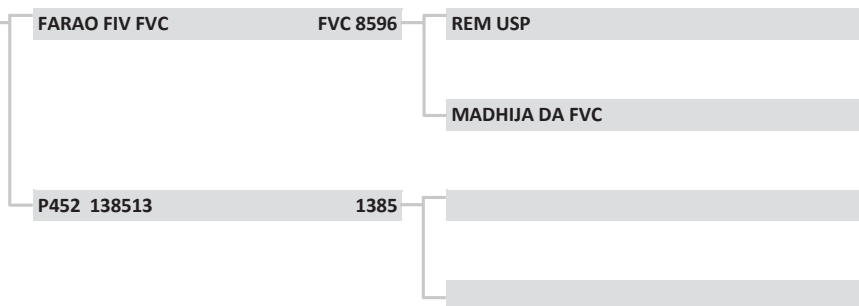

XII LEILÃO PAINT

01/09/2018 - 14 HORAS

LOTE: 73

APRESENTAÇÃO GRÁFICA

ÍNDICES	D	-3	-2	-1	0	1	2	3	
IPAINT	11,46	1							
IDESM	14,50	1							
HGP	3,52								
DESMAMA	DEPh	D	-3	-2	-1	0	1	2	3
PG	293,29	3							
PN									
GND	203,28	2							
Cd	3,21	1							
Pd	3,23	2							
Md	3,28	1							
Ud	2,02	6							

SOBREANO	DEPh	D	-3	-2	-1	0	1	2	3
GPD	203,64	2							
Cs	3,22	2							
Ps	3,32	2							
Ms	3,33	2							
Us	2,00	5							
Ts	1,91	4							
PEi	28,43	4							
PEip	28,16	5							
GNS	406,92	1							
Revisão Final	Raça	Aprumos	Harmonia						
	4	4	4						

A095	A 095
Raça:	NELORE
Sexo:	MACHO
Nasc:	9/10/2016
Livro:	CEIP
Peso(kg):	570
PE (cm):	33
Fazenda:	FAZ GUANABARA
Município:	NOVA CRIXAS
Criador:	RODRIGO FERRARES D. CARVALHO