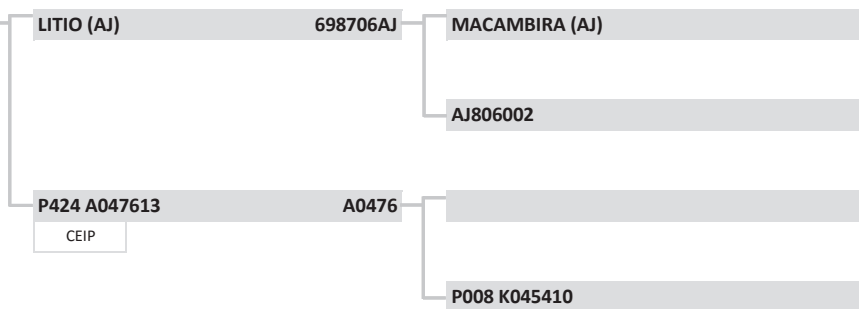

APRESENTAÇÃO GRÁFICA

ÍNDICES	D	-3	-2	-1	0	1	2	3	
IPAINT	13,36	1							
IDESM	20,89	1							
HGP	2,86								
DESMAMA	DEPh	D	-3	-2	-1	0	1	2	3
PG	294,16	6							
PN	29,82	4							
GND	204,18	1							
Cd	3,18	2							
Pd	3,39	1							
Md	3,54	1							
Ud	1,96	4							

SOBREANO	DEPh	D	-3	-2	-1	0	1	2	3
GPD	202,90	2							
Cs	3,26	1							
Ps	3,45	1							
Ms	3,65	1							
Us	1,96	4							
Ts	1,82	3							
PEi	28,39	4							
PEip	28,18	5							
GNS	407,08	1							
Revisão Final	Raça	Aprumos	Harmonia						
	3	2	4						

D0127	D0127
Raça:	NELORE
Sexo:	MACHO
Nasc:	8/9/2016
Livro:	CEIP
Peso(kg):	576
PE (cm):	34
Fazenda:	FAZ FLAMBOYANT
Município:	CORGUINHO
Criador:	CHARLES ADOLFO TIMM