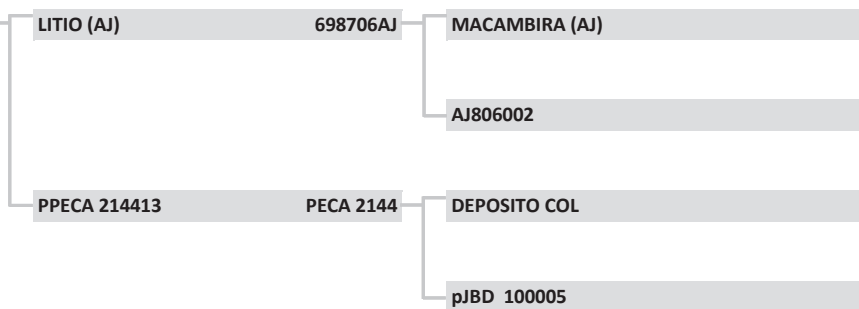

APRESENTAÇÃO GRÁFICA

ÍNDICES	D	-3	-2	-1	0	1	2	3	
IPAINT	15,67	1							
IDESM	14,37	1							
HGP	4,01								
DESMAMA	DEPh	D	-3	-2	-1	0	1	2	3
PG	293,84	5							
PN									
GND	204,61	1							
Cd	3,25	1							
Pd	3,16	4							
Md	3,37	1							
Ud	2,11	9							

SOBREANO	DEPh	D	-3	-2	-1	0	1	2	3
GPD	206,82	1							
Cs	3,41	1							
Ps	3,33	2							
Ms	3,53	1							
Us	2,13	9							
Ts	1,95	5							
PEi	29,10	1							
PEip	28,81	1							
GNS	411,43	1							
Revisão Final	Raça	Aprumos	Harmonia						
	3	4	4						

5292 DA P RARA	PEÇA 5292
Raça:	NELORE
Sexo:	MACHO
Nasc:	5/8/2016
Livro:	CEIP
Peso(kg):	650
PE (cm):	40
Fazenda:	PEÇA RARA AGROPECUÁRIA
Município:	ALTA FLORESTA D'OESTE
Criador:	VALDENILSON C. MENDES