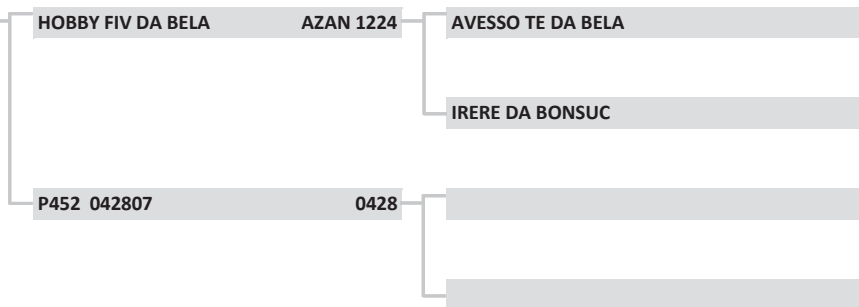

APRESENTAÇÃO GRÁFICA

ÍNDICES	D	-3	-2	-1	0	1	2	3	
IPAINT	12,22	1							
IDESM	11,78	1							
HGP	3,51								
DESMAMA	DEPh	D	-3	-2	-1	0	1	2	3
PG	295,03	9							
PN									
GND	202,78	2							
Cd	3,23	1							
Pd	3,16	3							
Md	3,25	2							
Ud	2,00	5							

SOBREANO	DEPh	D	-3	-2	-1	0	1	2	3
GPD	205,18	1							
Cs	3,32	1							
Ps	3,31	2							
Ms	3,34	2							
Us	1,99	5							
Ts	1,98	7							
PEi	28,59	3							
PEip	28,47	3							
GNS	407,96	1							
Revisão Final	Raça	Aprumos	Harmonia						
	4	3	4						

A182	A 182
Raça:	NELORE
Sexo:	MACHO
Nasc:	7/11/2016
Livro:	CEIP
Peso(kg):	542
PE (cm):	33
Fazenda:	FAZ GUANABARA
Município:	NOVA CRIXAS
Criador:	RODRIGO FERRARES D. CARVALHO