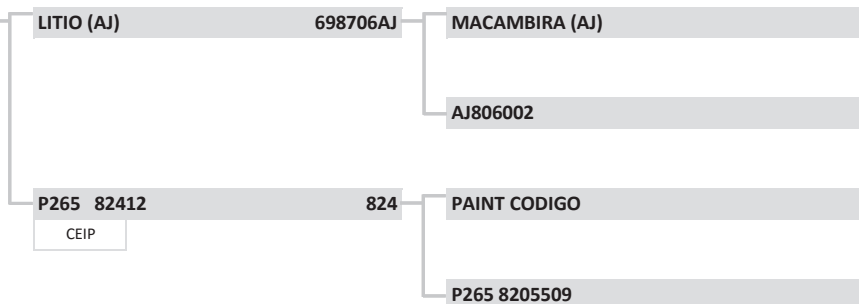

APRESENTAÇÃO GRÁFICA

ÍNDICES	D	-3	-2	-1	0	1	2	3	
IPAINT	14,34	1							
IDESM	10,05	2							
HGP	2,94								
DESMAMA	DEPh	D	-3	-2	-1	0	1	2	3
PG	293,43	4							
PN	29,96	5							
GND	201,69	4							
Cd	3,04	5							
Pd	3,18	3							
Md	3,31	1							
Ud	1,95	3							

SOBREANO	DEPh	D	-3	-2	-1	0	1	2	3
GPD	205,00	1							
Cs	3,21	2							
Ps	3,43	1							
Ms	3,57	1							
Us	1,95	4							
Ts	1,90	4							
PEi	29,08	1							
PEip	28,83	1							
GNS	406,69	1							
Revisão Final	Raça	Aprumos	Harmonia						
	4	3	5						

4364CCC	4364
Raça:	NELORE
Sexo:	MACHO
Nasc:	26/7/2016
Livro:	CEIP
Peso(kg):	521
PE (cm):	35
Fazenda:	SÃO CLEMENTE PECUÁRIA
Município:	SÃO JOSÉ DOS CAMPOS
Criador:	PAULO H. M. CESAR E OUTROS