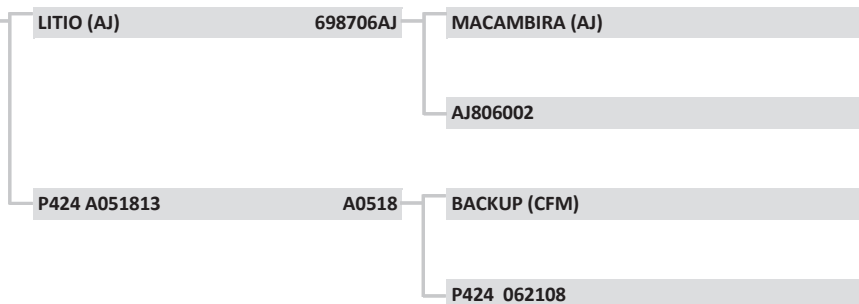

APRESENTAÇÃO GRÁFICA

ÍNDICES	D	-3	-2	-1	0	1	2	3	
IPAINT	10,10	1							
IDESM	7,10	3							
HGP	4,49								
DESMAMA	DEPh	D	-3	-2	-1	0	1	2	3
PG	294,60	8							
PN	29,96	5							
GND	202,43	3							
Cd	3,08	4							
Pd	3,14	4							
Md	3,13	4							
Ud	2,08	8							

SOBREANO	DEPh	D	-3	-2	-1	0	1	2	3
GPD	204,70	1							
Cs	3,23	2							
Ps	3,34	2							
Ms	3,36	2							
Us	2,11	9							
Ts	1,79	2							
PEi	28,63	2							
PEip	28,30	4							
GNS	407,13	1							
Revisão Final	Raça	Aprumos	Harmonia						
	4	3	4						

D0175	D0175
Raça:	NELORE
Sexo:	MACHO
Nasc:	11/9/2016
Livro:	CEIP
Peso(kg):	564
PE (cm):	34,5
Fazenda:	FAZ FLAMBOYANT
Município:	CORGUINHO
Criador:	CHARLES ADOLFO TIMM