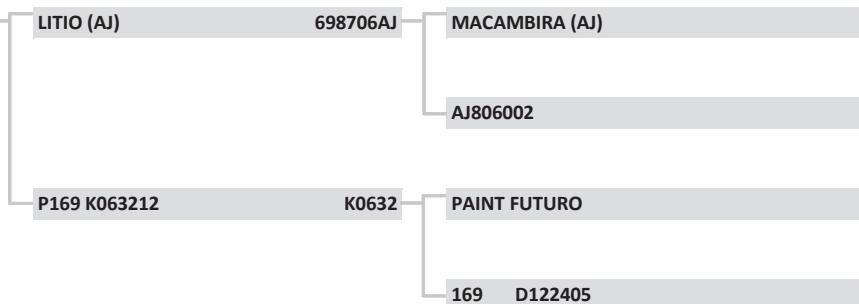

APRESENTAÇÃO GRÁFICA

ÍNDICES	D	-3	-2	-1	0	1	2	3	
IPAINT	14,51	1							
IDESM	12,78	1							
HGP	3,76								
DESMAMA	DEPh	D	-3	-2	-1	0	1	2	3
PG	293,97	6							
PN	30,04	6							
GND	202,39	3							
Cd	3,08	4							
Pd	3,35	1							
Md	3,32	1							
Ud	2,05	7							

SOBREANO	DEPh	D	-3	-2	-1	0	1	2	3
GPD	205,00	1							
Cs	3,18	3							
Ps	3,46	1							
Ms	3,45	1							
Us	2,05	7							
Ts	1,96	6							
PEi	29,05	1							
PEip	28,85	1							
GNS	407,39	1							
Revisão Final	Raça	Aprumos	Harmonia						
	3	3	5						

X0267	X0267
Raça:	NELORE
Sexo:	MACHO
Nasc:	6/9/2016
Livro:	CEIP
Peso(kg):	492
PE (cm):	37
Fazenda:	RIO MADEIRA
Município:	MUTUM PARANÁ
Criador:	FAZENDA RIO MADEIRA S/A