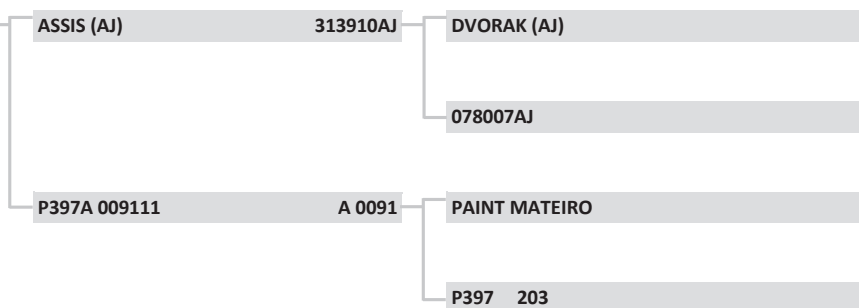

XII LEILÃO PAINT

01/09/2018 - 14 HORAS

LOTE: 57

APRESENTAÇÃO GRÁFICA

ÍNDICES	D	-3	-2	-1	0	1	2	3	
IPAINT	10,63	1							
IDESM	10,77	2							
HGP	3,90								
DESMAMA	DEPh	D	-3	-2	-1	0	1	2	3
PG	293,13	3							
PN									
GND	202,12	3							
Cd	3,04	5							
Pd	3,32	1							
Md	3,24	2							
Ud	2,03	7							

SOBREANO	DEPh	D	-3	-2	-1	0	1	2	3
GPD	202,05	3							
Cs	3,14	3							
Ps	3,50	1							
Ms	3,45	1							
Us	2,03	6							
Ts	1,94	5							
PEi	29,04	1							
PEip	28,82	1							
GNS	404,17	3							
Revisão Final	Raça	Aprumos	Harmonia						
	3	3	4						

F0229	F0229
Raça:	NELORE
Sexo:	MACHO
Nasc:	2/9/2016
Livro:	CEIP
Peso(kg):	504
PE (cm):	32
Fazenda:	FAZ MANDUVI
Município:	MARTINÓPOLIS
Criador:	JOSÉ JUNQUEIRA MEIRELLES