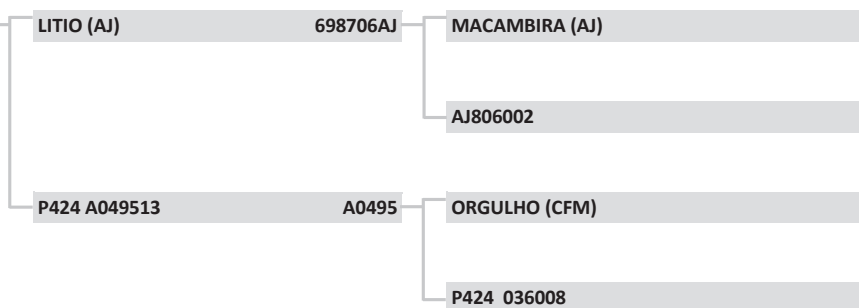

XII LEILÃO PAINT

01/09/2018 - 14 HORAS

LOTE:

A

fazenda flamboyant

APRESENTAÇÃO GRÁFICA

ÍNDICES	D	-3	-2	-1	0	1	2	3	
IPAINT	7,16	2							
IDESM	5,90	4							
HGP	5,12								
DESMAMA	DEPh	D	-3	-2	-1	0	1	2	3
PG	293,66	4							
PN	29,79	3							
GND	200,78	6							
Cd	2,93	8							
Pd	3,18	3							
Md	3,27	2							
Ud	1,97	4							

SOBREANO	DEPh	D	-3	-2	-1	0	1	2	3
GPD	203,18	2							
Cs	3,08	5							
Ps	3,32	2							
Ms	3,47	1							
Us	1,98	5							
Ts	2,04	8							
PEi									
PEip									
GNS	403,96	3							
Revisão Final	Raça	Aprumos	Harmonia						
	4	3	5						

D0024	D0024
Raça:	NELORE
Sexo:	FÊMEA
Nasc:	29/8/2016
Livro:	CEIP
Peso(kg):	423
	INSEMINADA - PAINT MARU
Fazenda	FAZ FLAMBOYANT
Município:	CORGUINHO
Criador:	CHARLES ADOLFO TIMM