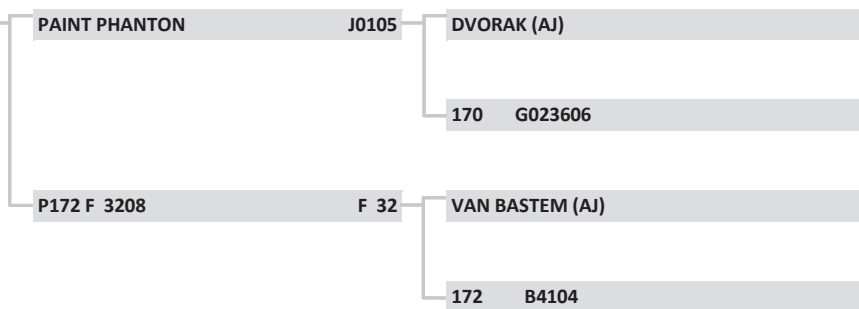

APRESENTAÇÃO GRÁFICA

ÍNDICES	D	-3	-2	-1	0	1	2	3	
IPAINT	12,61	1							
IDESM	19,60	1							
HGP	3,73								
DESMAMA	DEPh	D	-3	-2	-1	0	1	2	3
PG	294,01	6							
PN									
GND	204,85	1							
Cd	3,22	1							
Pd	3,33	1							
Md	3,34	1							
Ud	1,93	3							

SOBREANO	DEPh	D	-3	-2	-1	0	1	2	3
GPD	204,45	1							
Cs	3,29	1							
Ps	3,45	1							
Ms	3,45	1							
Us	1,92	3							
Ts	2,20	9							
PEi	28,21	5							
PEip	27,97	7							
GNS	409,30	1							
Revisão Final	Raça	Aprumos	Harmonia						
	4	4	5						

O 43	O 43
Raça:	NELORE
Sexo:	MACHO
Nasc:	22/6/2016
Livro:	CEIP
Peso(kg):	584
PE (cm):	32
Fazenda:	ENGENHO VILA RICA
Município:	XEXÉU
Criador:	JOSÉ A. DE QUEIROZ NETO