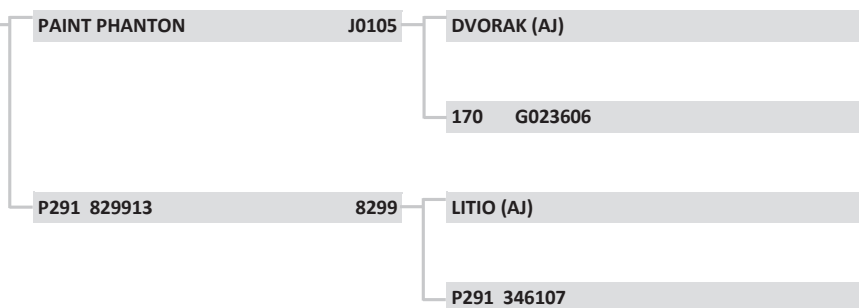

<b>12060</b>	<b>12060</b>
Raça:	NELORE
Sexo:	MACHO
Nasc:	7/11/2016
Livro:	CEIP
Peso(kg):	503
PE (cm):	33,5
Fazenda:	MARUPIARA
Município:	QUIRINÓPOLIS
Criador:	HUGO ANTONIO BRUNER

**LOTE: 52**