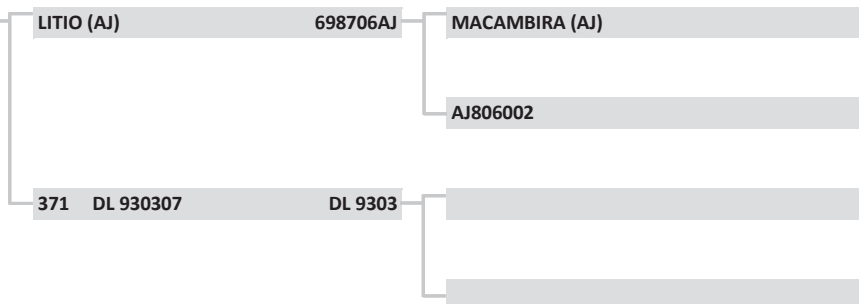

APRESENTAÇÃO GRÁFICA

ÍNDICES	D	-3	-2	-1	0	1	2	3	
IPAINT	16,59	1							
IDESM	18,02	1							
HGP	4,41								
DESMAMA	DEPh	D	-3	-2	-1	0	1	2	3
PG	293,89	5							
PN									
GND	204,59	1							
Cd	3,15	2							
Pd	3,36	1							
Md	3,41	1							
Ud	2,11	9							

SOBREANO	DEPh	D	-3	-2	-1	0	1	2	3
GPD	207,03	1							
Cs	3,30	1							
Ps	3,57	1							
Ms	3,63	1							
Us	2,12	9							
Ts	2,28	10							
PEi	29,35	1							
PEip	28,66	1							
GNS	411,62	1							
Revisão Final	Raça	Aprumos	Harmonia						
	5	4	5						

G017	G017
Raça:	NELORE
Sexo:	MACHO
Nasc:	31/10/2016
Livro:	CEIP
Peso(kg):	522
PE (cm):	33
Fazenda:	FAZ JEAN MARCEL II
Município:	CRISTALINA
Criador:	TARCÍSIO JOSÉ LANGER