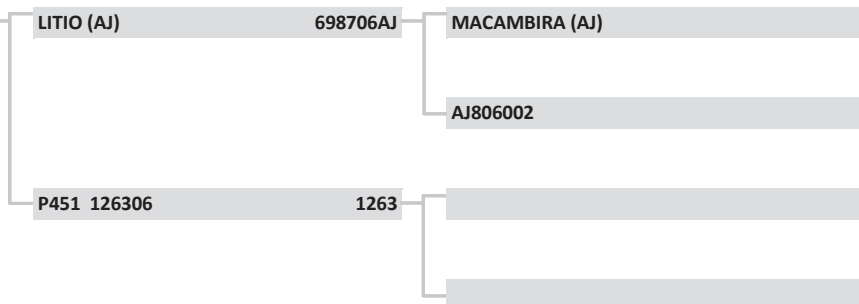

APRESENTAÇÃO GRÁFICA

ÍNDICES	D	-3	-2	-1	0	1	2	3	
IPAINT	10,21	1							
IDESM	11,75	1							
HGP	4,38								
DESMAMA	DEPh	D	-3	-2	-1	0	1	2	3
PG	294,49	8							
PN									
GND	202,09	3							
Cd	3,07	4							
Pd	3,31	1							
Md	3,36	1							
Ud	2,09	9							

SOBREANO	DEPh	D	-3	-2	-1	0	1	2	3
GPD	203,31	2							
Cs	3,10	4							
Ps	3,49	1							
Ms	3,53	1							
Us	2,09	8							
Ts	1,90	4							
PEi	28,58	3							
PEip	28,36	3							
GNS	405,40	2							
Revisão Final	Raça	Aprumos	Harmonia						
	4	3	5						

69	69
Raça:	NELORE
Sexo:	MACHO
Nasc:	29/7/2016
Livro:	CEIP
Peso(kg):	515
PE (cm):	34
Fazenda:	FAZ SANTA EMILIA
Município:	NIOAQUE
Criador:	ANACLETO SACCHI