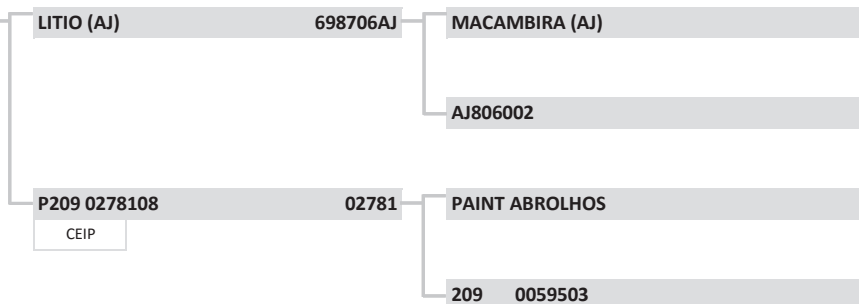

APRESENTAÇÃO GRÁFICA

ÍNDICES	D	-3	-2	-1	0	1	2	3	
IPAINT	14,82	1							
IDESM	17,92	1							
HGP	4,15								
DESMAMA	DEPh	D	-3	-2	-1	0	1	2	3
PG	292,99	2							
PN	29,95	5							
GND	203,82	1							
Cd	3,16	2							
Pd	3,34	1							
Md	3,48	1							
Ud	2,06	8							

SOBREANO	DEPh	D	-3	-2	-1	0	1	2	3
GPD	204,88	1							
Cs	3,26	1							
Ps	3,51	1							
Ms	3,62	1							
Us	2,06	8							
Ts	2,25	10							
PEi	29,04	1							
PEip	28,80	1							
GNS	408,70	1							
Revisão Final	Raça	Aprumos	Harmonia						
	3	4	5						

BO4534	BO4534
Raça:	NELORE
Sexo:	MACHO
Nasc:	2/9/2016
Livro:	CEIP
Peso(kg):	529
PE (cm):	38
Fazenda:	LEDENALY
Município:	EUNÁPOLIS
Criador:	LÉLIS LUIZ SIGNORELI