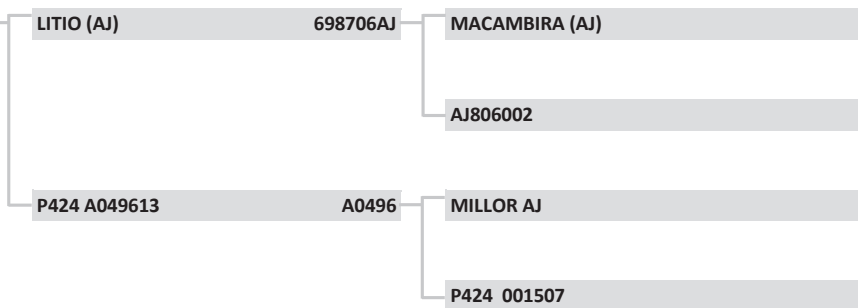

XII LEILÃO PAINT

01/09/2018 - 14 HORAS

LOTE: 23

fazenda flamboyant

APRESENTAÇÃO GRÁFICA

ÍNDICES	D	-3	-2	-1	0	1	2	3	
IPAINT	10,73	1							
IDESM	10,04	2							
HGP	4,55								
DESMAMA	DEPh	D	-3	-2	-1	0	1	2	3
PG	293,40	3							
PN	30,00	6							
GND	203,60	1							
Cd	3,01	6							
Pd	3,25	2							
Md	3,20	3							
Ud	2,11	9							

SOBREANO	DEPh	D	-3	-2	-1	0	1	2	3
GPD	203,85	1							
Cs	3,09	5							
Ps	3,39	1							
Ms	3,38	1							
Us	2,12	9							
Ts	1,77	2							
PEi	28,76	2							
PEip	28,45	3							
GNS	407,45	1							
Revisão Final	Raça	Aprumos	Harmonia						
	4	3	5						

D0052	D0052
Raça:	NELORE
Sexo:	MACHO
Nasc:	3/9/2016
Livro:	CEIP
Peso(kg):	549
PE (cm):	34
Fazenda:	FAZ FLAMBOYANT
Município:	TRÊS LAGOAS - MS
Criador:	CHARLES ADOLFO TIMM