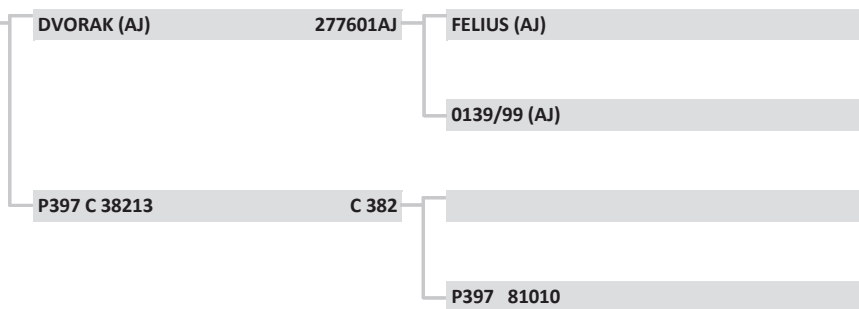

APRESENTAÇÃO GRÁFICA

ÍNDICES	D	-3	-2	-1	0	1	2	3	
IPAINT	10,33	1							
IDESM	12,71	1							
HGP	3,85								
DESMAMA	DEPh	D	-3	-2	-1	0	1	2	3
PG	291,97	1							
PN									
GND	202,48	3							
Cd	3,09	4							
Pd	3,34	1							
Md	3,24	2							
Ud	2,00	6							

SOBREANO	DEPh	D	-3	-2	-1	0	1	2	3
GPD	202,93	2							
Cs	3,19	2							
Ps	3,48	1							
Ms	3,40	1							
Us	1,98	5							
Ts	1,98	6							
PEi	28,44	4							
PEip	28,29	4							
GNS	405,41	2							

Revisão Final	Raça	Aprumos	Harmonia
	3	3	4

F0180	F0180
Raça:	NELORE
Sexo:	MACHO
Nasc:	27/8/2016
Livro:	CEIP
Peso(kg):	505
PE (cm):	33
Fazenda:	FAZ MANDUVI
Município:	MARTINÓPOLIS
Criador:	JOSÉ JUNQUEIRA MEIRELLES