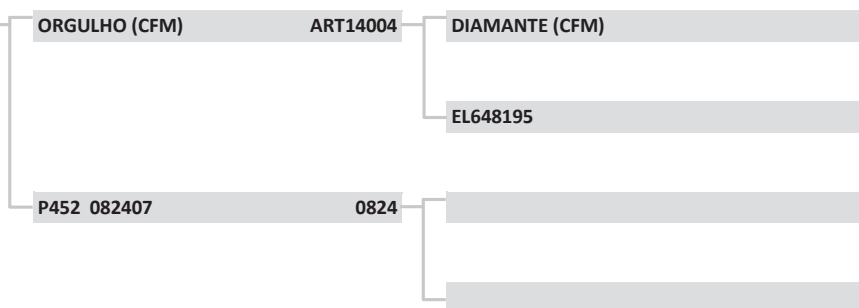

XII LEILÃO PAINT

01/09/2018 - 14 HORAS

LOTE: 75

APRESENTAÇÃO GRÁFICA

ÍNDICES	D	-3	-2	-1	0	1	2	3	
IPAINT	11,67	1							
IDESM	12,59	1							
HGP	3,83								
DESMAMA	DEPh	D	-3	-2	-1	0	1	2	3
PG	294,17	7							
PN									
GND	202,65	2							
Cd	3,04	5							
Pd	3,37	1							
Md	3,28	1							
Ud	2,02	6							

SOBREANO	DEPh	D	-3	-2	-1	0	1	2	3
GPD	204,62	1							
Cs	3,14	4							
Ps	3,41	1							
Ms	3,29	2							
Us	2,01	6							
Ts	1,96	6							
PEi	28,73	2							
PEip	28,43	3							
GNS	407,27	1							
Revisão Final	Raça	Aprumos	Harmonia						
	4	3	5						

A185	A 185
Raça:	NELORE
Sexo:	MACHO
Nasc:	7/11/2016
Livro:	CEIP
Peso(kg):	515
PE (cm):	35
Fazenda:	FAZ GUANABARA
Município:	NOVA CRIXAS
Criador:	RODRIGO FERRARES D. CARVALHO