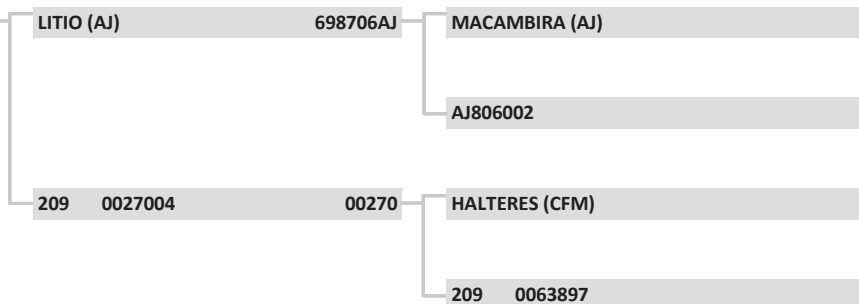

APRESENTAÇÃO GRÁFICA

ÍNDICES	D	-3	-2	-1	0	1	2	3	
IPAINT	17,64	1							
IDESM	16,42	1							
HGP	3,51								
DESMAMA	DEPh	D	-3	-2	-1	0	1	2	3
PG	294,81	9							
PN	30,03	6							
GND	203,99	1							
Cd	3,27	1							
Pd	3,25	2							
Md	3,36	1							
Ud	2,08	8							

SOBREANO	DEPh	D	-3	-2	-1	0	1	2	3
GPD	205,35	1							
Cs	3,46	1							
Ps	3,44	1							
Ms	3,51	1							
Us	2,09	8							
Ts	1,92	5							
PEi	29,15	1							
PEip	28,96	1							
GNS	409,34	1							
Revisão Final	Raça	Aprumos	Harmonia						
	3	3	5						

BO4602	BO4602
Raça:	NELORE
Sexo:	MACHO
Nasc:	8/9/2016
Livro:	CEIP
Peso(kg):	543
PE (cm):	37
Fazenda:	LEDENALY
Município:	EUNÁPOLIS
Criador:	LÉLIS LUIZ SIGNORELI