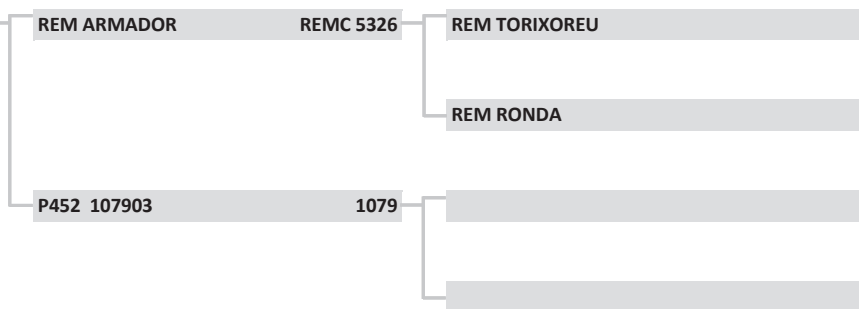

APRESENTAÇÃO GRÁFICA

ÍNDICES	D	-3	-2	-1	0	1	2	3	
IPAINT	13,63	1							
IDESM	15,86	1							
HGP	4,24								
DESMAMA	DEPh	D	-3	-2	-1	0	1	2	3
PG	292,74	2							
PN									
GND	205,35	1							
Cd	3,18	2							
Pd	3,33	1							
Md	3,26	2							
Ud	2,12	9							

SOBREANO	DEPh	D	-3	-2	-1	0	1	2	3
GPD	206,60	1							
Cs	3,23	2							
Ps	3,47	1							
Ms	3,36	2							
Us	2,15	10							
Ts	1,91	4							
PEi	28,91	1							
PEip	28,31	4							
GNS	411,94	1							
Revisão Final	Raça	Aprumos	Harmonia						
	4	4	5						

A271	A 271
Raça:	NELORE
Sexo:	MACHO
Nasc:	6/12/2016
Livro:	CEIP
Peso(kg):	521
PE (cm):	32
Fazenda:	FAZ GUANABARA
Município:	NOVA CRIXAS
Criador:	RODRIGO FERRARES D. CARVALHO