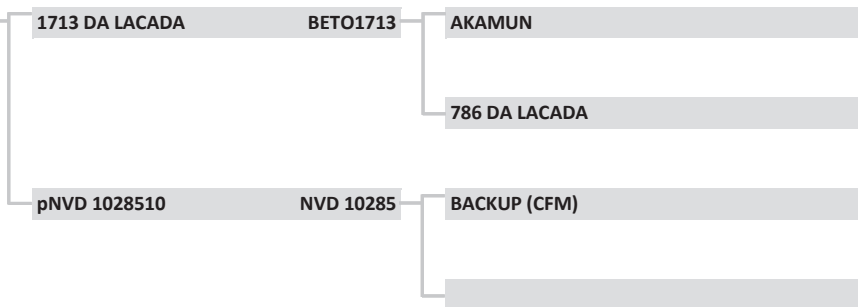

APRESENTAÇÃO GRÁFICA

ÍNDICES	D	-3	-2	-1	0	1	2	3	
IPAINT	8,82	2							
IDESM	8,31	2							
HGP	5,03								
DESMAMA	DEPh	D	-3	-2	-1	0	1	2	3
PG	293,45	4							
PN									
GND	201,85	4							
Cd	3,09	4							
Pd	3,30	1							
Md	3,25	2							
Ud	2,16	10							

SOBREANO	DEPh	D	-3	-2	-1	0	1	2	3
GPD	203,48	2							
Cs	3,18	3							
Ps	3,31	2							
Ms	3,25	3							
Us	2,18	10							
Ts	1,94	5							
PEi	28,77	2							
PEip	28,44	3							
GNS	405,33	2							
Revisão Final	Raça	Aprumos	Harmonia						
	3	3	4						

AMENDOIN DA P RARA PEÇA 5128	
Raça:	NELORE
Sexo:	MACHO
Nasc:	7/7/2016
Livro:	PO
Peso(kg):	611
PE (cm):	35
Fazenda:	PEÇA RARA AGROPECUÁRIA
Município:	TRÊS LAGOAS - MS ESTE
Criador:	VALDENILSON C. MENDES