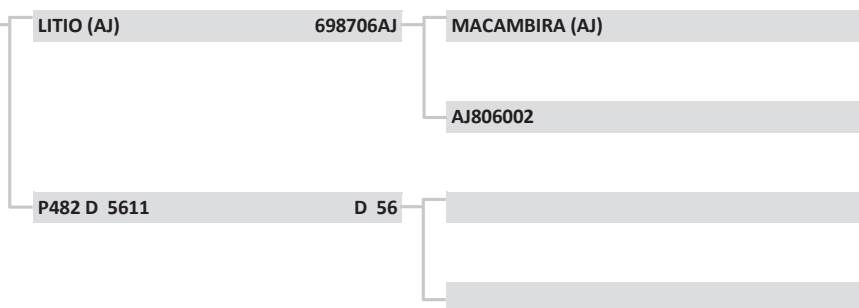

XII LEILÃO PAINT

01/09/2018 - 14 HORAS

LOTE: 111

FAZ TRÊS POUSOS

APRESENTAÇÃO GRÁFICA

ÍNDICES	D	-3	-2	-1	0	1	2	3	
IPAINT	10,86	1							
IDESM	13,02	1							
HGP	4,71								
DESMAMA	DEPh	D	-3	-2	-1	0	1	2	3
PG	294,96	9							
PN	30,14	7							
GND	203,46	1							
Cd	3,11	3							
Pd	3,28	1							
Md	3,32	1							
Ud	2,13	10							

SOBREANO	DEPh	D	-3	-2	-1	0	1	2	3
GPD	203,67	2							
Cs	3,22	2							
Ps	3,40	1							
Ms	3,45	1							
Us	2,14	10							
Ts	1,96	6							
PEi	28,72	2							
PEip	28,14	5							
GNS	407,13	1							
Revisão Final	Raça	Aprumos	Harmonia						
	3	5	5						

105410037404966	384
Raça:	NELORE
Sexo:	MACHO
Nasc:	11/11/2016
Livro:	CEIP
Peso(kg):	576
PE (cm):	35
Fazenda:	FAZ TRÊS POUSOS
Município:	FAXINAL
Criador:	VERGILIO C. S/A AGROPECUARIA