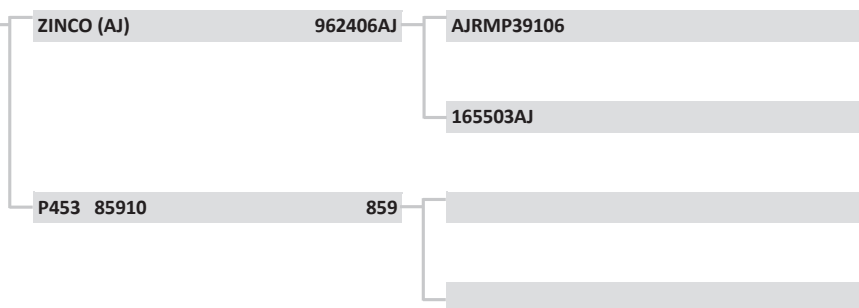

XII LEILÃO PAINT

01/09/2018 - 14 HORAS

LOTE: 11

FAZ REUNIDAS 2K

APRESENTAÇÃO GRÁFICA

ÍNDICES	D	-3	-2	-1	0	1	2	3	
IPAINT	7,79	2							
IDESM	9,10	2							
HGP	4,16								
DESMAMA	DEPh	D	-3	-2	-1	0	1	2	3
PG	294,50	8							
PN									
GND	200,74	6							
Cd	3,15	2							
Pd	3,24	2							
Md	3,21	3							
Ud	1,98	5							

SOBREANO	DEPh	D	-3	-2	-1	0	1	2	3
GPD	201,51	4							
Cs	3,13	4							
Ps	3,34	2							
Ms	3,35	2							
Us	1,98	5							
Ts	1,84	3							
PEi	28,53	3							
PEip	28,30	4							
GNS	402,25	5							
Revisão Final	Raça	Aprumos	Harmonia						
	3	3	4						

A 201	A 201
Raça:	NELORE
Sexo:	MACHO
Nasc:	30/9/2016
Livro:	CEIP
Peso(kg):	499
PE (cm):	36
Fazenda:	FAZ REUNIDAS 2K
Município:	MACARANI
Criador:	ANDRÉ LUIS DIAS FONTES