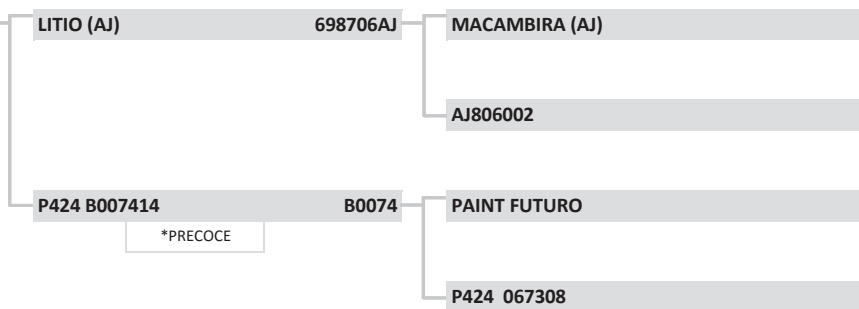

APRESENTAÇÃO GRÁFICA

ÍNDICES	D	-3	-2	-1	0	1	2	3	
IPAINT	10,05	1							
IDESM	10,31	2							
HGP	5,26								
DESMAMA	DEPh	D	-3	-2	-1	0	1	2	3
PG	295,34	10							
PN	30,03	6							
GND	202,91	2							
Cd	3,09	4							
Pd	3,15	4							
Md	3,25	2							
Ud	2,10	9							

SOBREANO	DEPh	D	-3	-2	-1	0	1	2	3
GPD	205,07	1							
Cs	3,17	3							
Ps	3,25	3							
Ms	3,39	1							
Us	2,12	9							
Ts	2,04	8							
PEi									
PEip									
GNS	407,99	1							
Revisão Final	Raça	Aprumos	Harmonia						
	3	3	3						

D0707	D0707
Raça:	NELORE
Sexo:	FÊMEA
Nasc:	20/2/2017
Livro:	CEIP
Peso(kg):	411
	INSEMINADA - PAINT CEDRO
Fazenda	FAZ FLAMBOYANT
Município:	CORGUINHO
Criador:	CHARLES ADOLFO TIMM