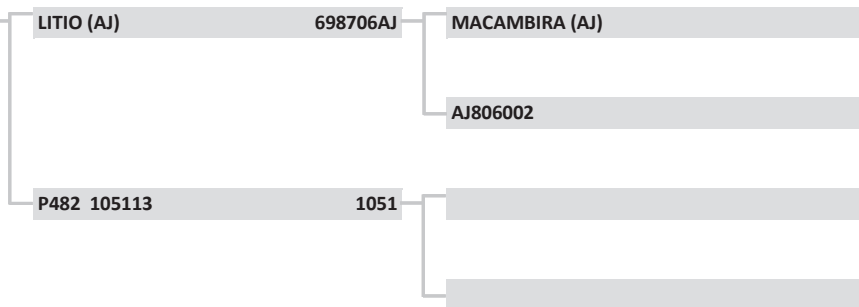

APRESENTAÇÃO GRÁFICA

ÍNDICES	D	-3	-2	-1	0	1	2	3	
IPAINT	7,99	2							
IDESM	10,69	2							
HGP	3,77								
DESMAMA	DEPh	D	-3	-2	-1	0	1	2	3
PG	294,97	9							
PN	30,38	9							
GND	202,19	3							
Cd	3,09	4							
Pd	3,13	4							
Md	3,26	2							
Ud	1,92	2							

SOBREANO	DEPh	D	-3	-2	-1	0	1	2	3
GPD	201,83	4							
Cs	3,12	4							
Ps	3,20	4							
Ms	3,32	2							
Us	1,92	3							
Ts	1,87	3							
PEi	28,38	4							
PEip	28,16	5							
GNS	404,02	3							
Revisão Final	Raça	Aprumos	Harmonia						
	3	4	5						

105410037398176	654
Raça:	NELORE
Sexo:	MACHO
Nasc:	25/10/2016
Livro:	CEIP
Peso(kg):	597
PE (cm):	35
Fazenda:	FAZ TRÊS POUSOS
Município:	FAXINAL
Criador:	VERGILIO C. S/A AGROPECUARIA