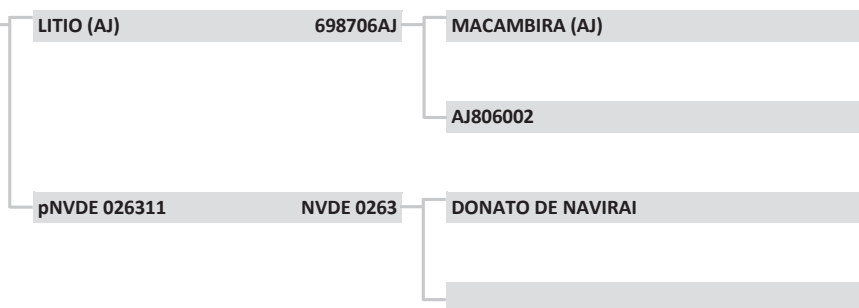

XII LEILÃO PAINT

01/09/2018 - 14 HORAS

LOTE: 81

APRESENTAÇÃO GRÁFICA

ÍNDICES	D	-3	-2	-1	0	1	2	3	
IPAINT	11,08	1							
IDESM	8,73	2							
HGP	4,19								
DESMAMA	DEPh	D	-3	-2	-1	0	1	2	3
PG	293,93	6							
PN									
GND	201,72	4							
Cd	3,06	5							
Pd	3,17	3							
Md	3,20	3							
Ud	2,00	6							

SOBREANO	DEPh	D	-3	-2	-1	0	1	2	3
GPD	205,22	1							
Cs	3,17	3							
Ps	3,38	1							
Ms	3,43	1							
Us	2,02	6							
Ts	1,99	7							
PEi	28,65	2							
PEip	28,43	3							
GNS	406,93	1							
Revisão Final	Raça	Aprumos	Harmonia						
	3	3	4						

4957 DA P RARA	PEÇA 4957
Raça:	NELORE
Sexo:	MACHO
Nasc:	22/6/2016
Livro:	CEIP
Peso(kg):	645
PE (cm):	35
Fazenda:	PEÇA RARA AGROPECUÁRIA
Município:	ALTA FLORESTA D'OESTE
Criador:	VALDENILSON C. MENDES