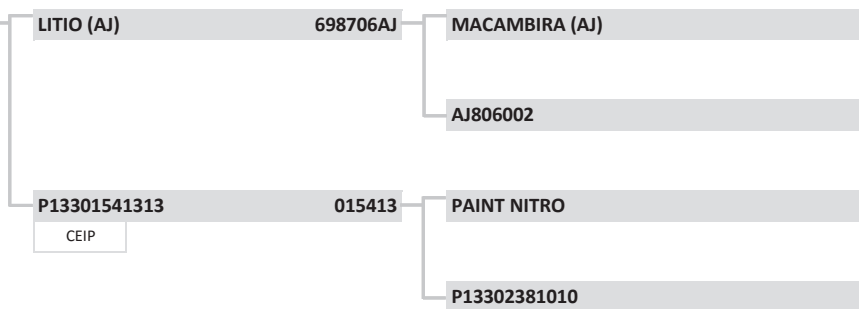

APRESENTAÇÃO GRÁFICA

ÍNDICES	D	-3	-2	-1	0	1	2	3	
IPAINT	17,30	1							
IDESM	16,61	1							
HGP	3,63								
DESMAMA	DEPh	D	-3	-2	-1	0	1	2	3
PG	294,69	8							
PN	30,16	7							
GND	203,64	1							
Cd	3,13	3							
Pd	3,31	1							
Md	3,48	1							
Ud	2,08	8							

SOBREANO	DEPh	D	-3	-2	-1	0	1	2	3
GPD	205,92	1							
Cs	3,26	1							
Ps	3,50	1							
Ms	3,68	1							
Us	2,10	9							
Ts	1,89	4							
PEi	29,22	1							
PEip	28,72	1							
GNS	409,57	1							
Revisão Final	Raça	Aprumos	Harmonia						
	4	4	5						

715516	715516
Raça:	NELORE
Sexo:	MACHO
Nasc:	6/11/2016
Livro:	CEIP
Peso(kg):	498
PE (cm):	33,5
Fazenda:	BOM JARDIM
Município:	FIGUEIRÃO
Criador:	VENTURA S/A