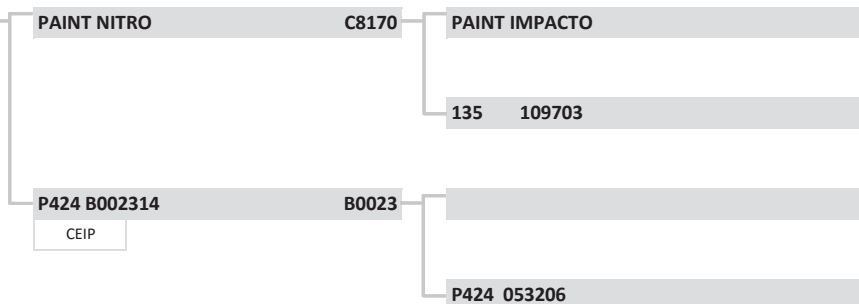

APRESENTAÇÃO GRÁFICA

ÍNDICES	D	-3	-2	-1	0	1	2	3	
IPAINT	10,97	1							
IDESM	20,79	1							
HGP	3,05								
DESMAMA	DEPh	D	-3	-2	-1	0	1	2	3
PG	294,57	8							
PN	30,04	6							
GND	205,20	1							
Cd	3,19	2							
Pd	3,33	1							
Md	3,40	1							
Ud	1,95	3							

SOBREANO	DEPh	D	-3	-2	-1	0	1	2	3
GPD	200,76	5							
Cs	3,15	3							
Ps	3,29	2							
Ms	3,41	1							
Us	1,94	3							
Ts	1,94	5							
PEi									
PEip									
GNS	405,96	2							
Revisão Final	Raça	Aprumos	Harmonia						
	3	3	4						

D0756	D0756
Raça:	NELORE
Sexo:	FÊMEA
Nasc:	28/3/2017
Livro:	CEIP
Peso(kg):	382
	INSEMINADA - PAINT CRIOULO DA FF
Fazenda	FAZ FLAMBOYANT
Município:	CORGUINHO
Criador:	CHARLES ADOLFO TIMM