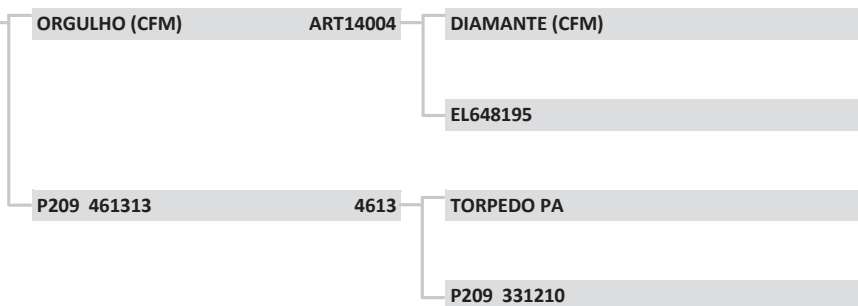

XII LEILÃO PAINT

01/09/2018 - 14 HORAS

LOTE: 59

FAZ LEDENALY

APRESENTAÇÃO GRÁFICA

ÍNDICES	D	-3	-2	-1	0	1	2	3	
IPAINT	11,60	1							
IDESM	7,87	3							
HGP	4,47								
DESMAMA	DEPh	D	-3	-2	-1	0	1	2	3
PG	294,15	6							
PN	29,82	4							
GND	202,38	3							
Cd	3,10	4							
Pd	3,23	2							
Md	3,10	5							
Ud	2,11	9							

SOBREANO	DEPh	D	-3	-2	-1	0	1	2	3
GPD	205,32	1							
Cs	3,25	2							
Ps	3,45	1							
Ms	3,23	3							
Us	2,13	9							
Ts	1,86	3							
PEi	28,94	1							
PEip	28,63	2							
GNS	407,70	1							
Revisão Final	Raça	Aprumos	Harmonia						
	4	3	5						

BO4514	BO4514
Raça:	NELORE
Sexo:	MACHO
Nasc:	27/9/2016
Livro:	CEIP
Peso(kg):	494
PE (cm):	34
Fazenda:	LEDENALY
Município:	EUNÁPOLIS
Criador:	LÉLIS LUIZ SIGNORELI