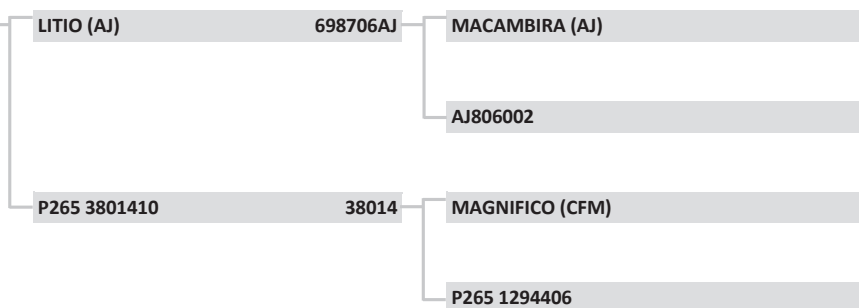

XII LEILÃO PAINT

01/09/2018 - 14 HORAS

LOTE: 71

APRESENTAÇÃO GRÁFICA

ÍNDICES	D	-3	-2	-1	0	1	2	3	
IPAINT	17,05	1							
IDESM	14,15	1							
HGP	3,99								
DESMAMA	DEPh	D	-3	-2	-1	0	1	2	3
PG	294,45	8							
PN	29,69	3							
GND	202,81	2							
Cd	3,14	3							
Pd	3,36	1							
Md	3,39	1							
Ud	2,12	9							

SOBREANO	DEPh	D	-3	-2	-1	0	1	2	3
GPD	207,09	1							
Cs	3,30	1							
Ps	3,60	1							
Ms	3,63	1							
Us	2,13	9							
Ts	1,94	5							
PEi	29,01	1							
PEip	28,60	2							
GNS	409,90	1							
Revisão Final	Raça	Aprumos	Harmonia						
	3	3	5						

4518CCC	4518
Raça:	NELORE
Sexo:	MACHO
Nasc:	6/8/2016
Livro:	CEIP
Peso(kg):	558
PE (cm):	35,5
Fazenda:	SÃO CLEMENTE PECUÁRIA
Município:	SÃO JOSÉ DOS CAMPOS
Criador:	PAULO H. M. CESAR E OUTROS