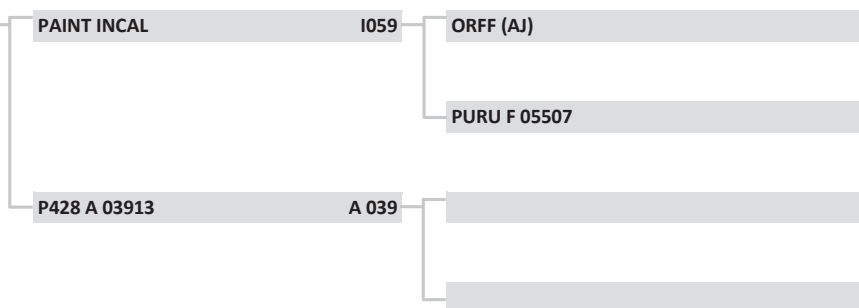

XII LEILÃO PAINT

01/09/2018 - 14 HORAS

LOTE: 13

APRESENTAÇÃO GRÁFICA

ÍNDICES	D	-3	-2	-1	0	1	2	3	
IPAINT	13,78	1							
IDESM	17,47	1							
HGP	2,37								
DESMAMA	DEPh	D	-3	-2	-1	0	1	2	3
PG	293,41	3							
PN									
GND	203,24	2							
Cd	3,20	1							
Pd	3,28	1							
Md	3,31	1							
Ud	1,85	1							

SOBREANO	DEPh	D	-3	-2	-1	0	1	2	3
GPD	203,92	1							
Cs	3,29	1							
Ps	3,35	1							
Ms	3,32	2							
Us	1,83	1							
Ts	1,70	1							
PEi	28,38	4							
PEip	28,09	6							
GNS	407,16	1							
Revisão Final	Raça	Aprumos	Harmonia						
	4	4	4						

D 036	D 036
Raça:	NELORE
Sexo:	MACHO
Nasc:	1/10/2016
Livro:	CEIP
Peso(kg):	528
PE (cm):	32
Fazenda:	FAZ BOA VISTA
Município:	CABECEIRAS
Criador:	BENVINDO JOSÉ FERNANDES