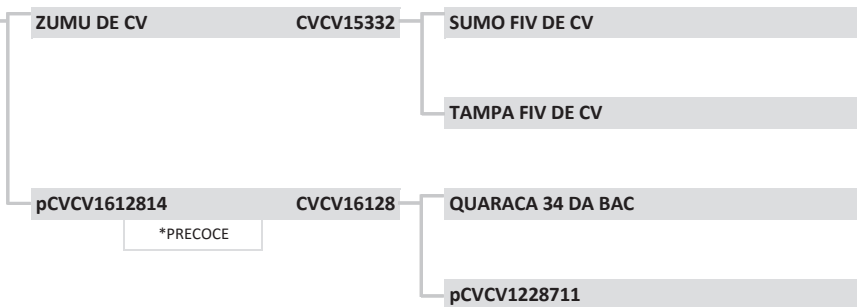

APRESENTAÇÃO GRÁFICA

ÍNDICES	D	-3	-2	-1	0	1	2	3	
IPAINT	9,05	2							
IDESM	6,99	3							
HGP	4,46								
DESMAMA	DEPh	D	-3	-2	-1	0	1	2	3
PG	293,55	4							
PN	30,07	6							
GND	200,41	7							
Cd	3,10	4							
Pd	3,11	5							
Md	3,17	3							
Ud	1,84	1							

SOBREANO	DEPh	D	-3	-2	-1	0	1	2	3
GPD	202,67	3							
Cs	3,12	4							
Ps	3,16	4							
Ms	3,25	3							
Us	1,85	1							
Ts	2,03	8							
PEi	29,04	1							
PEip	28,79	1							
GNS	403,07	4							
Revisão Final	Raça	Aprumos	Harmonia						
	4	3	4						

20782 DE CV		CVCV20782
Raça:	NELORE	
Sexo:	MACHO	
Nasc:	27/11/2016	
Livro:	PO	
Peso(kg):	486	
PE (cm):	33	
Fazenda:	FAZ NELORE CV	
Município:	TRÊS LAGOAS - MS	
Criador:	CARLOS VIACAVA