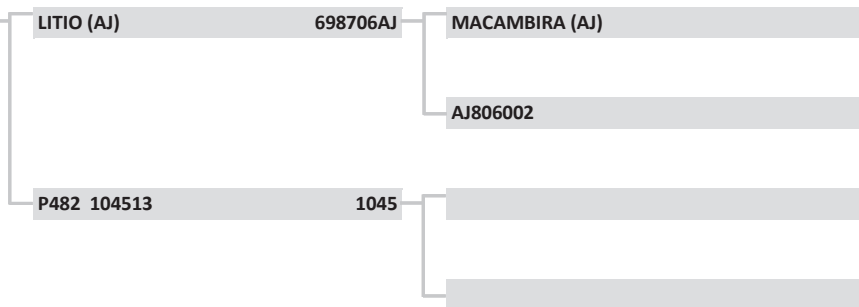

APRESENTAÇÃO GRÁFICA

ÍNDICES	D	-3	-2	-1	0	1	2	3	
IPAINT	8,33	2							
IDESM	14,07	1							
HGP	3,30								
DESMAMA	DEPh	D	-3	-2	-1	0	1	2	3
PG	293,17	3							
PN	30,16	7							
GND	202,64	2							
Cd	3,12	3							
Pd	3,27	1							
Md	3,29	1							
Ud	1,92	2							

SOBREANO	DEPh	D	-3	-2	-1	0	1	2	3
GPD	200,37	6							
Cs	3,19	2							
Ps	3,38	1							
Ms	3,40	1							
Us	1,92	3							
Ts	1,88	4							
PEi	28,47	3							
PEip	28,25	4							
GNS	403,01	4							
Revisão Final	Raça	Aprumos	Harmonia						
	4	4	5						

105410037398303	666
Raça:	NELORE
Sexo:	MACHO
Nasc:	15/10/2016
Livro:	CEIP
Peso(kg):	595
PE (cm):	34,5
Fazenda:	FAZ TRÊS POUSOS
Município:	FAXINAL
Criador:	VERGILIO C. S/A AGROPECUARIA