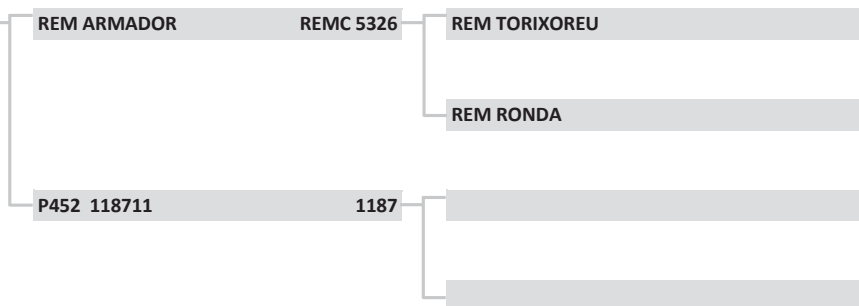

XII LEILÃO PAINT

01/09/2018 - 14 HORAS

LOTE: 77

APRESENTAÇÃO GRÁFICA

ÍNDICES	D	-3	-2	-1	0	1	2	3	
IPAINT	16,71	1							
IDESM	17,28	1							
HGP	2,86								
DESMAMA	DEPh	D	-3	-2	-1	0	1	2	3
PG	293,57	4							
PN									
GND	205,02	1							
Cd	3,19	2							
Pd	3,33	1							
Md	3,25	2							
Ud	2,02	6							

SOBREANO	DEPh	D	-3	-2	-1	0	1	2	3
GPD	206,73	1							
Cs	3,26	1							
Ps	3,50	1							
Ms	3,39	1							
Us	2,05	7							
Ts	1,79	2							
PEi	28,82	1							
PEip	28,66	1							
GNS	411,75	1							
Revisão Final	Raça	Aprumos	Harmonia						
	4	3	4						

A302	A 302
Raça:	NELORE
Sexo:	MACHO
Nasc:	16/12/2016
Livro:	CEIP
Peso(kg):	494
PE (cm):	33
Fazenda:	FAZ GUANABARA
Município:	NOVA CRIXAS
Criador:	RODRIGO FERRARES D. CARVALHO