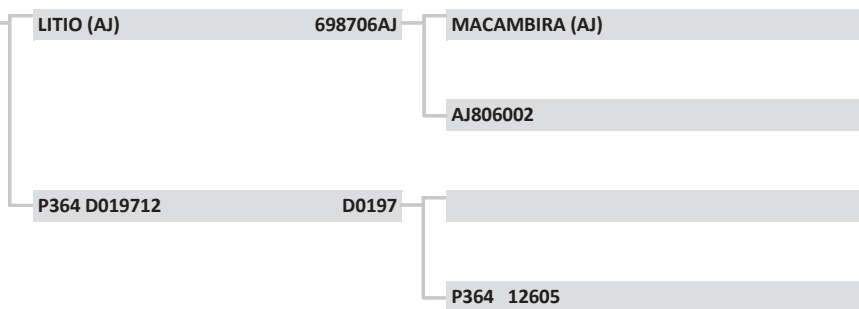

APRESENTAÇÃO GRÁFICA

ÍNDICES	D	-3	-2	-1	0	1	2	3	
IPAINT	9,36	1							
IDESM	6,78	3							
HGP	4,49								
DESMAMA	DEPh	D	-3	-2	-1	0	1	2	3
PG	293,04	2							
PN									
GND	201,36	5							
Cd	2,93	8							
Pd	3,21	2							
Md	3,22	2							
Ud	1,99	5							

SOBREANO	DEPh	D	-3	-2	-1	0	1	2	3
GPD	205,64	1							
Cs	3,05	5							
Ps	3,44	1							
Ms	3,40	1							
Us	2,00	6							
Ts	1,93	5							
PEi	28,57	3							
PEip	28,31	4							
GNS	406,99	1							
Revisão Final	Raça	Aprumos	Harmonia						
	3	3	4						

H2986	H2986
Raça:	NELORE
Sexo:	MACHO
Nasc:	8/10/2016
Livro:	CEIP
Peso(kg):	517
PE (cm):	33
Fazenda:	FAZ SÃO JOSÉ
Município:	JI- PARANÁ
Criador:	LUIZ CARLOS LYRA