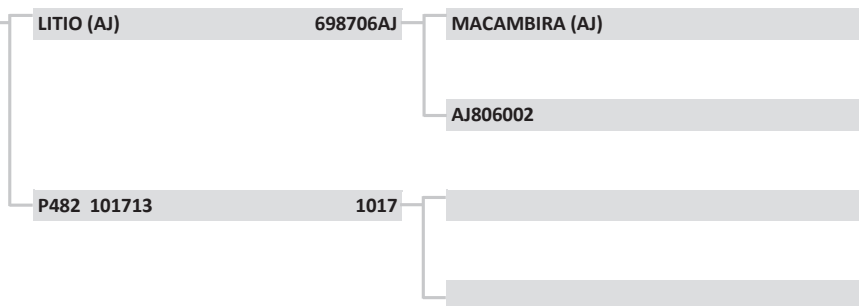

XII LEILÃO PAINT

01/09/2018 - 14 HORAS

LOTE: 119

FAZ TRÊS POUSOS

APRESENTAÇÃO GRÁFICA

ÍNDICES	D	-3	-2	-1	0	1	2	3	
IPAINT	10,47	1							
IDESM	11,18	2							
HGP	3,79								
DESMAMA	DEPh	D	-3	-2	-1	0	1	2	3
PG	293,45	4							
PN	30,15	7							
GND	202,49	3							
Cd	3,11	3							
Pd	3,17	3							
Md	3,21	3							
Ud	1,99	5							

SOBREANO	DEPh	D	-3	-2	-1	0	1	2	3
GPD	203,93	1							
Cs	3,19	3							
Ps	3,30	2							
Ms	3,34	2							
Us	2,01	6							
Ts	1,87	4							
PEi	28,50	3							
PEip	28,12	5							
GNS	406,42	1							
Revisão Final	Raça	Aprumos	Harmonia						
	3	3	4						

105410037398273	664
Raça:	NELORE
Sexo:	MACHO
Nasc:	14/10/2016
Livro:	CEIP
Peso(kg):	566
PE (cm):	35
Fazenda:	FAZ TRÊS POUSOS
Município:	FAXINAL
Criador:	VERGILIO C. S/A AGROPECUARIA