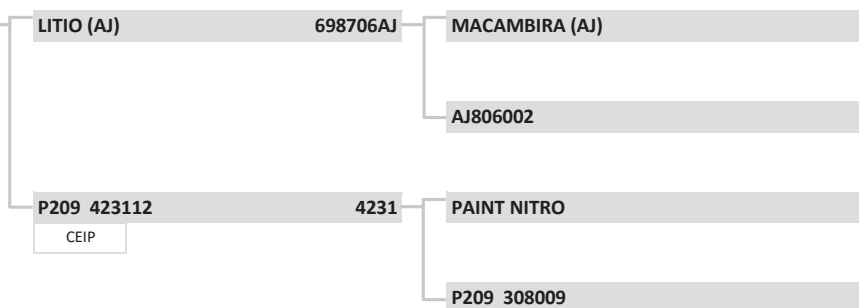

XII LEILÃO PAINT

01/09/2018 - 14 HORAS

LOTE:

63

Premium

FAZ LEDENALY

APRESENTAÇÃO GRÁFICA

ÍNDICES	D	-3	-2	-1	0	1	2	3	
IPAINT	17,87	1							
IDESM	19,45	1							
HGP	2,05								
DESMAMA	DEPh	D	-3	-2	-1	0	1	2	3
PG	294,39	7							
PN	29,93	5							
GND	204,87	1							
Cd	3,15	2							
Pd	3,27	1							
Md	3,40	1							
Ud	1,91	2							

SOBREANO	DEPh	D	-3	-2	-1	0	1	2	3
GPD	206,31	1							
Cs	3,28	1							
Ps	3,44	1							
Ms	3,61	1							
Us	1,90	2							
Ts	1,61	1							
PEi	28,66	2							
PEip	28,16	5							
GNS	411,18	1							
Revisão Final	Raça	Aprumos	Harmonia						
	3	4	5						

BO4583	BO4583
Raça:	NELORE
Sexo:	MACHO
Nasc:	6/9/2016
Livro:	CEIP
Peso(kg):	544
PE (cm):	33
Fazenda:	LEDENALY
Município:	EUNÁPOLIS
Criador:	LÉLIS LUIZ SIGNORELI