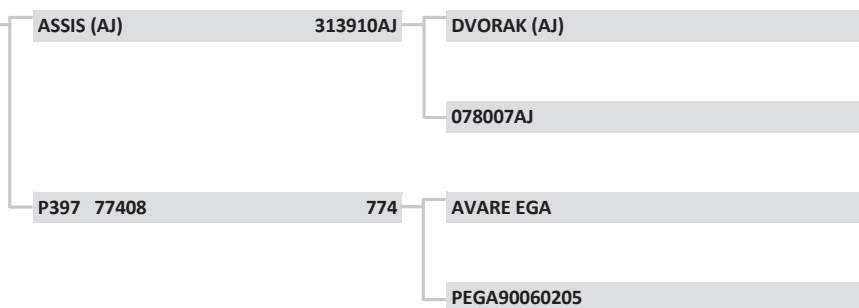

XII LEILÃO PAINT

01/09/2018 - 14 HORAS

LOTE: 55

APRESENTAÇÃO GRÁFICA

ÍNDICES	D	-3	-2	-1	0	1	2	3	
IPAINT	7,98	2							
IDESM	9,24	2							
HGP	4,81								
DESMAMA	DEPh	D	-3	-2	-1	0	1	2	3
PG	292,37	1							
PN	29,76	3							
GND	200,86	6							
Cd	2,97	7							
Pd	3,37	1							
Md	3,41	1							
Ud	2,04	7							

SOBREANO	DEPh	D	-3	-2	-1	0	1	2	3
GPD	202,07	3							
Cs	3,07	5							
Ps	3,61	1							
Ms	3,70	1							
Us	2,06	8							
Ts	1,79	2							
PEi	28,53	3							
PEip	28,38	3							
GNS	402,93	4							

Revisão Final	Raça	Aprumos	Harmonia
	4	3	5

F0088	F0088
Raça:	NELORE
Sexo:	MACHO
Nasc:	30/7/2016
Livro:	CEIP
Peso(kg):	519
PE (cm):	32
Fazenda:	FAZ MANDUVI
Município:	MARTINÓPOLIS
Criador:	JOSÉ JUNQUEIRA MEIRELLES