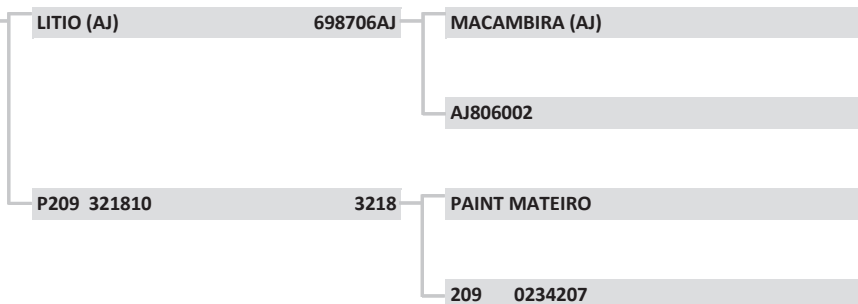

APRESENTAÇÃO GRÁFICA

ÍNDICES	D	-3	-2	-1	0	1	2	3	
IPAINT	14,03	1							
IDESM	7,72	3							
HGP	3,68								
DESMAMA	DEPh	D	-3	-2	-1	0	1	2	3
PG	293,10	2							
PN	29,90	4							
GND	201,50	4							
Cd	3,07	5							
Pd	3,12	4							
Md	3,17	3							
Ud	2,00	6							

SOBREANO	DEPh	D	-3	-2	-1	0	1	2	3
GPD	206,05	1							
Cs	3,24	2							
Ps	3,34	2							
Ms	3,42	1							
Us	2,00	6							
Ts	1,82	3							
PEi	29,37	1							
PEip	29,13	1							
GNS	407,55	1							
Revisão Final	Raça	Aprumos	Harmonia						
	4	3	5						

BO4530	BO4530
Raça:	NELORE
Sexo:	MACHO
Nasc:	2/9/2016
Livro:	CEIP
Peso(kg):	500
PE (cm):	36
Fazenda:	LEDENALY
Município:	EUNÁPOLIS
Criador:	LÉLIS LUIZ SIGNORELI