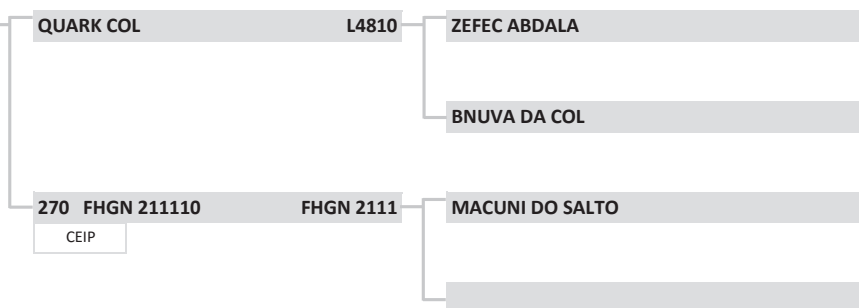

XII LEILÃO PAINT

01/09/2018 - 14 HORAS

LOTE: 79

Premium

APRESENTAÇÃO GRÁFICA

ÍNDICES	D	-3	-2	-1	0	1	2	3	
IPAINT	10,18	1							
IDESM	21,44	1							
HGP	3,41								
DESMAMA	DEPh	D	-3	-2	-1	0	1	2	3
PG	293,68	5							
PN									
GND	205,02	1							
Cd	3,31	1							
Pd	3,30	1							
Md	3,45	1							
Ud	1,98	4							

SOBREANO	DEPh	D	-3	-2	-1	0	1	2	3
GPD	200,64	6							
Cs	3,28	1							
Ps	3,24	3							
Ms	3,39	1							
Us	1,97	5							
Ts	1,91	4							
PEi	28,51	3							
PEip	28,29	4							
GNS	405,66	2							
Revisão Final	Raça	Aprumos	Harmonia						
	4	3	5						

TJL 1245	TJL 1245
Raça:	NELORE
Sexo:	MACHO
Nasc:	11/12/2016
Livro:	CEIP
Peso(kg):	512
PE (cm):	34
Fazenda:	FAZ JEAN MARCEL II
Município:	CRISTALINA
Criador:	TARCÍSIO JOSÉ LANGER