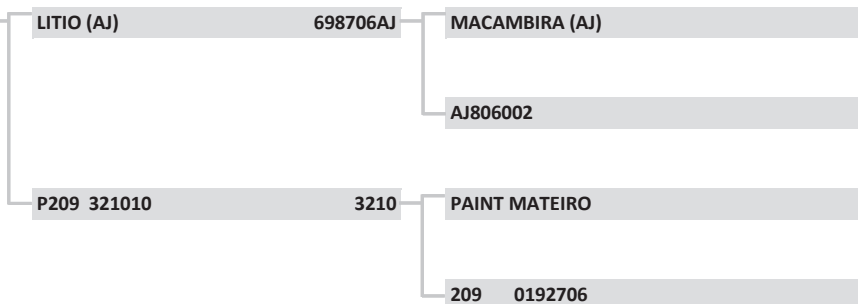

APRESENTAÇÃO GRÁFICA

ÍNDICES	D	-3	-2	-1	0	1	2	3	
IPAINT	20,33	1							
IDESM	20,03	1							
HGP	3,26								
DESMAMA	DEPh	D	-3	-2	-1	0	1	2	3
PG	293,87	5							
PN	30,12	7							
GND	204,67	1							
Cd	3,24	1							
Pd	3,35	1							
Md	3,37	1							
Ud	2,06	8							

SOBREANO	DEPh	D	-3	-2	-1	0	1	2	3
GPD	205,85	1							
Cs	3,37	1							
Ps	3,50	1							
Ms	3,52	1							
Us	2,06	8							
Ts	1,85	3							
PEi	29,18	1							
PEip	28,97	1							
GNS	410,51	1							
Revisão Final	Raça	Aprumos	Harmonia						
	4	4	5						

PAINT GENERAL LEDENALY		BO4565
Raça:	NELORE	
Sexo:	MACHO	
Nasc:	11/9/2016	
Livro:	CEIP	
Peso(kg):	592	
PE (cm):	37	
Fazenda	LEDENALY	
Município:	EUNÁPOLIS	
Criador:	LÉLIS LUIZ SIGNORELI