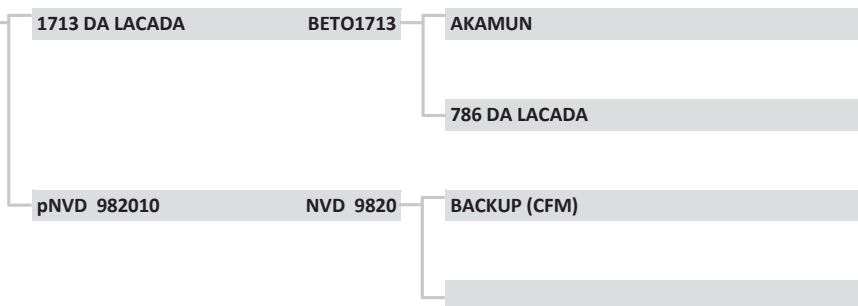

XII LEILÃO PAINT

01/09/2018 - 14 HORAS

LOTE: 91

APRESENTAÇÃO GRÁFICA

ÍNDICES	D	-3	-2	-1	0	1	2	3	
IPAINT	6,21	3							
IDESM	12,08	1							
HGP	5,21								
DESMAMA	DEPh	D	-3	-2	-1	0	1	2	3
PG	294,68	8							
PN									
GND	203,88	1							
Cd	3,19	2							
Pd	3,35	1							
Md	3,24	2							
Ud	2,20	10							

SOBREANO	DEPh	D	-3	-2	-1	0	1	2	3
GPD	201,94	4							
Cs	3,25	2							
Ps	3,36	1							
Ms	3,23	3							
Us	2,22	10							
Ts	1,96	6							
PEi	28,36	4							
PEip	28,03	6							
GNS	405,82	2							
Revisão Final	Raça	Aprumos	Harmonia						
	4	3	4						

KASUMO DA P RARA PEÇA 5051	
Raça:	NELORE
Sexo:	MACHO
Nasc:	26/6/2016
Livro:	PO
Peso(kg):	605
PE (cm):	37
Fazenda:	PEÇA RARA AGROPECUÁRIA
Município:	TRÊS LAGOAS - MS ESTE
Criador:	VALDENILSON C. MENDES