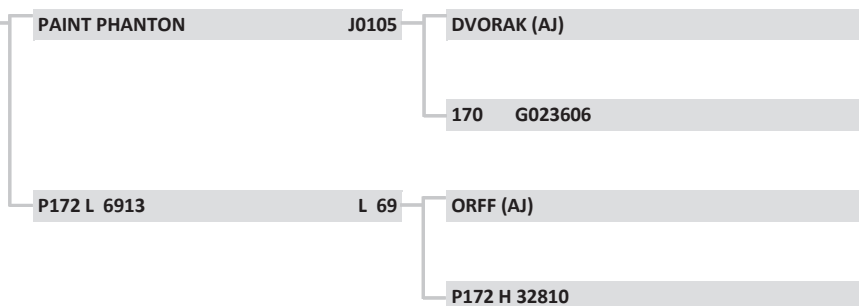

APRESENTAÇÃO GRÁFICA

ÍNDICES	D	-3	-2	-1	0	1	2	3	
IPAINT	13,30	1							
IDESM	14,02	1							
HGP	2,03								
DESMAMA	DEPh	D	-3	-2	-1	0	1	2	3
PG	294,26	7							
PN									
GND	202,40	3							
Cd	3,16	2							
Pd	3,22	2							
Md	3,28	1							
Ud	1,87	1							

SOBREANO	DEPh	D	-3	-2	-1	0	1	2	3
GPD	202,91	2							
Cs	3,22	2							
Ps	3,36	1							
Ms	3,44	1							
Us	1,86	1							
Ts	1,72	1							
PEi	28,72	2							
PEip	28,46	3							
GNS	405,30	2							
Revisão Final	Raça	Aprumos	Harmonia						
	4	4	5						

O 75	O 75
Raça:	NELORE
Sexo:	MACHO
Nasc:	4/7/2016
Livro:	CEIP
Peso(kg):	621
PE (cm):	36
Fazenda:	ENGENHO VILA RICA
Município:	XEXÉU
Criador:	JOSÉ A. DE QUEIROZ NETO