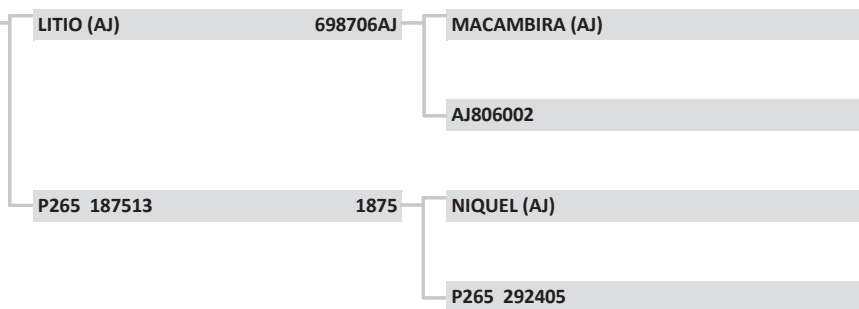

APRESENTAÇÃO GRÁFICA

ÍNDICES	D	-3	-2	-1	0	1	2	3	
IPAINT	18,27	1							
IDESM	22,05	1							
HGP	2,73								
DESMAMA	DEPh	D	-3	-2	-1	0	1	2	3
PG	294,57	8							
PN	30,08	6							
GND	205,23	1							
Cd	3,20	1							
Pd	3,41	1							
Md	3,45	1							
Ud	2,02	6							

SOBREANO	DEPh	D	-3	-2	-1	0	1	2	3
GPD	203,47	2							
Cs	3,28	1							
Ps	3,56	1							
Ms	3,61	1							
Us	2,03	7							
Ts	1,70	1							
PEi	29,33	1							
PEip	28,81	1							
GNS	408,70	1							
Revisão Final	Raça	Aprumos	Harmonia						
	3	3	5						

4647CCC	4647
Raça:	NELORE
Sexo:	MACHO
Nasc:	18/8/2016
Livro:	CEIP
Peso(kg):	534
PE (cm):	36
Fazenda:	SÃO CLEMENTE PECUÁRIA
Município:	SÃO JOSÉ DOS CAMPOS
Criador:	PAULO H. M. CESAR E OUTROS