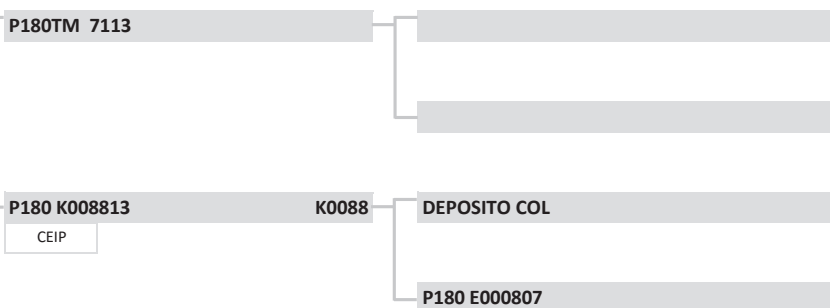

XII LEILÃO PAINT

01/09/2018 - 14 HORAS

LOTE: 47

Premium

APRESENTAÇÃO GRÁFICA

ÍNDICES	D	-3	-2	-1	0	1	2	3	
IPAINT	8,50	2							
IDESM	18,19	1							
HGP	3,52								
DESMAMA	DEPh	D	-3	-2	-1	0	1	2	3
PG									
PN	30,03	6							
GND	204,19	1							
Cd	3,26	1							
Pd	3,25	2							
Md	3,36	1							
Ud	1,94	3							

SOBREANO	DEPh	D	-3	-2	-1	0	1	2	3
GPD	202,31	3							
Cs	3,26	1							
Ps	3,21	3							
Ms	3,36	2							
Us	1,91	2							
Ts	2,34	10							
PEi	28,68	2							
PEip	28,35	3							
GNS	406,50	1							
Revisão Final	Raça	Aprumos	Harmonia						
	3	4	5						

N 064	N 064
Raça:	NELORE
Sexo:	MACHO
Nasc:	2/10/2016
Livro:	CEIP
Peso(kg):	509
PE (cm):	32,5
Fazenda:	BOM JARDIM
Município:	RESENDE
Criador:	HÉRICA C. F. DINIZ GONÇALVES