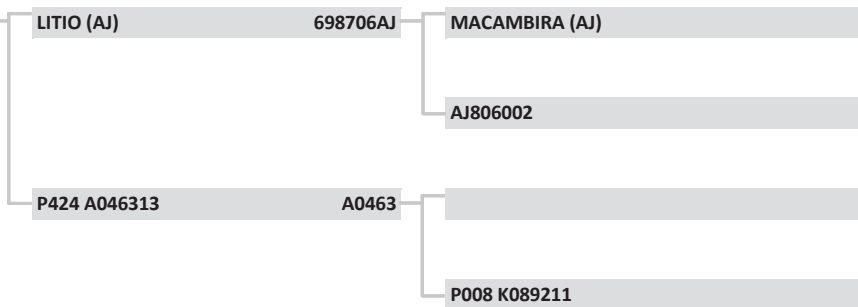

APRESENTAÇÃO GRÁFICA

ÍNDICES	D	-3	-2	-1	0	1	2	3	
IPAINT	15,32	1							
IDESM	15,61	1							
HGP	3,61								
DESMAMA	DEPh	D	-3	-2	-1	0	1	2	3
PG	293,85	5							
PN	29,86	4							
GND	204,39	1							
Cd	3,21	1							
Pd	3,23	2							
Md	3,31	1							
Ud	2,03	7							

SOBREANO	DEPh	D	-3	-2	-1	0	1	2	3
GPD	205,39	1							
Cs	3,33	1							
Ps	3,36	1							
Ms	3,45	1							
Us	2,04	7							
Ts	2,05	8							
PEi	29,06	1							
PEip	28,78	1							
GNS	409,78	1							
Revisão Final	Raça	Aprumos	Harmonia						
	5	4	4						

D0093	D0093
Raça:	NELORE
Sexo:	MACHO
Nasc:	6/9/2016
Livro:	CEIP
Peso(kg):	597
PE (cm):	42
Fazenda:	FAZ FLAMBOYANT
Município:	CORGUINHO
Criador:	CHARLES ADOLFO TIMM