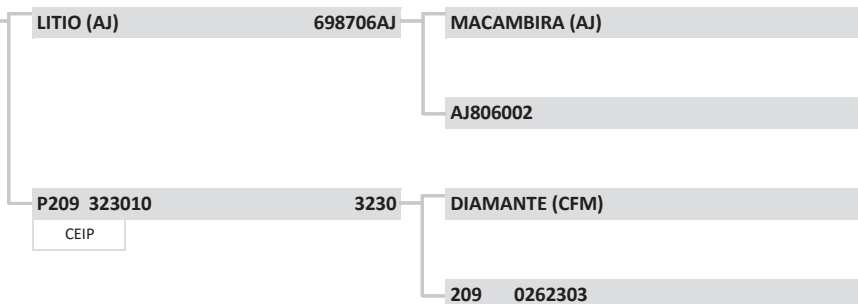

APRESENTAÇÃO GRÁFICA

ÍNDICES	D	-3	-2	-1	0	1	2	3	
IPAINT	21,27	1							
IDESM	21,20	1							
HGP	3,26								
DESMAMA	DEPh	D	-3	-2	-1	0	1	2	3
PG	294,48	8							
PN									
GND	205,05	1							
Cd	3,22	1							
Pd	3,37	1							
Md	3,44	1							
Ud	2,06	8							

SOBREANO	DEPh	D	-3	-2	-1	0	1	2	3
GPD	207,29	1							
Cs	3,40	1							
Ps	3,59	1							
Ms	3,64	1							
Us	2,08	8							
Ts	1,83	3							
PEi	28,99	1							
PEip	28,74	1							
GNS	412,34	1							
Revisão Final	Raça	Aprumos	Harmonia						
	3	3	5						

BO4795	BO4795
Raça:	NELORE
Sexo:	MACHO
Nasc:	22/12/2016
Livro:	CEIP
Peso(kg):	509
PE (cm):	38
Fazenda:	LEDENALY
Município:	EUNÁPOLIS
Criador:	LÉLIS LUIZ SIGNORELI