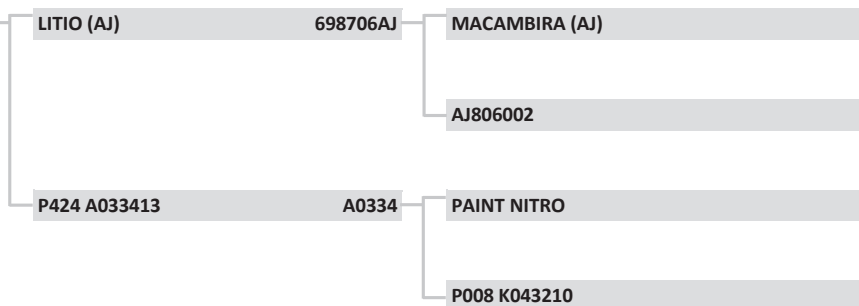

XII LEILÃO PAINT

01/09/2018 - 14 HORAS

LOTE: 27

fazenda flamboyant

APRESENTAÇÃO GRÁFICA

ÍNDICES	D	-3	-2	-1	0	1	2	3	
IPAINT	12,88	1							
IDESM	15,14	1							
HGP	3,07								
DESMAMA	DEPh	D	-3	-2	-1	0	1	2	3
PG	294,04	6							
PN	29,77	3							
GND	202,39	3							
Cd	3,09	4							
Pd	3,34	1							
Md	3,46	1							
Ud	1,96	4							

SOBREANO	DEPh	D	-3	-2	-1	0	1	2	3
GPD	202,35	3							
Cs	3,19	2							
Ps	3,45	1							
Ms	3,63	1							
Us	1,96	4							
Ts	1,93	5							
PEi	29,10	1							
PEip	28,85	1							
GNS	404,74	3							

Revisão Final	Raça	Aprumos	Harmonia
	4	3	4

D0130	D0130
Raça:	NELORE
Sexo:	MACHO
Nasc:	8/9/2016
Livro:	CEIP
Peso(kg):	551
PE (cm):	38
Fazenda:	FAZ FLAMBOYANT
Município:	CORGUINHO
Criador:	CHARLES ADOLFO TIMM