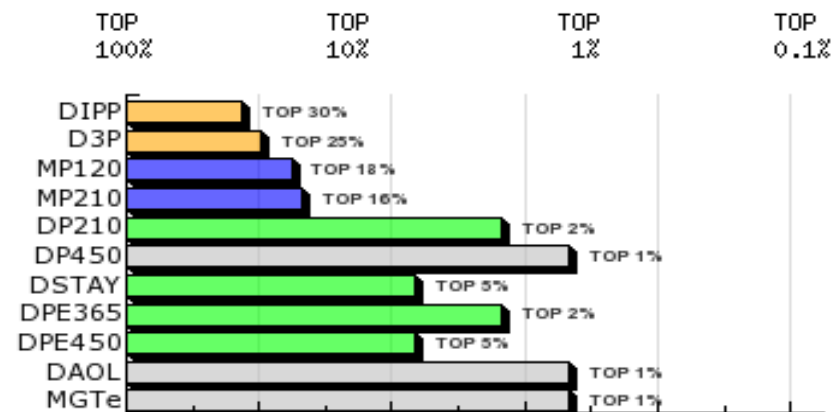

3599 DA JHR
SÉRIE/RGN/RGD: JHR/3599

Raça: Nelore Padrão

Sexo: Macho

Categoria: PO

Nascto: 21/09/2015

Peso(Kg): 726

CE(cm): 38

MGT _e	DIPP	D3P	MP120	MP210	DP210	DP450	DSTAY	DPE365	DPE450	DAOL
17.93	-0.55	52.20	2.14	2.74	10.83	21.86	60.55	1.04	1.03	3.08
® 1%	® 30%	® 25%	® 18%	® 16%	® 2%	® 1%	® 5%	® 2%	® 5%	® 1%