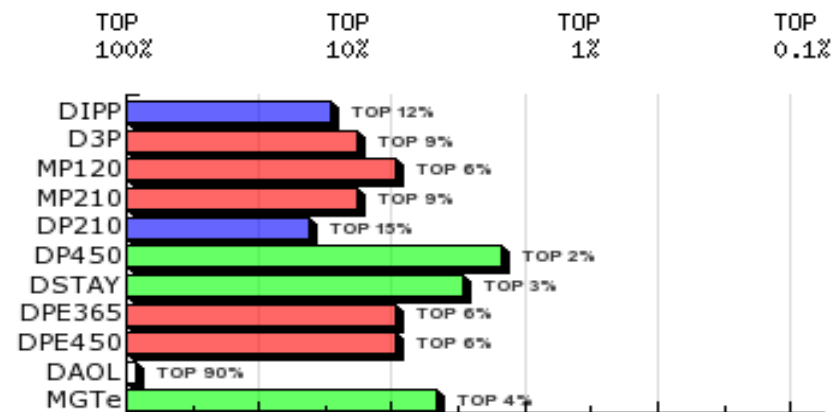

LOTE: 05

1ª AG - ABR/2018

3704 DA JHR
SÉRIE/RGN/RGD: JHR/3704

Raça: Nelore Padrão

Sexo: Macho

Categoria: PO

Nascto: 07/12/2015

Peso(Kg): 741

CE(cm): 37.5

MGT_e	DIPP	D3P	MP120	MP210	DP210	DP450	DSTAY	DPE365	DPE450	DAOL
14.83	-0.77	54.65	3.13	3.43	6.71	19.80	62.35	0.71	0.90	-0.73
® 4%	® 12%	® 9%	® 6%	® 9%	® 15%	® 2%	® 3%	® 6%	® 6%	® 90%