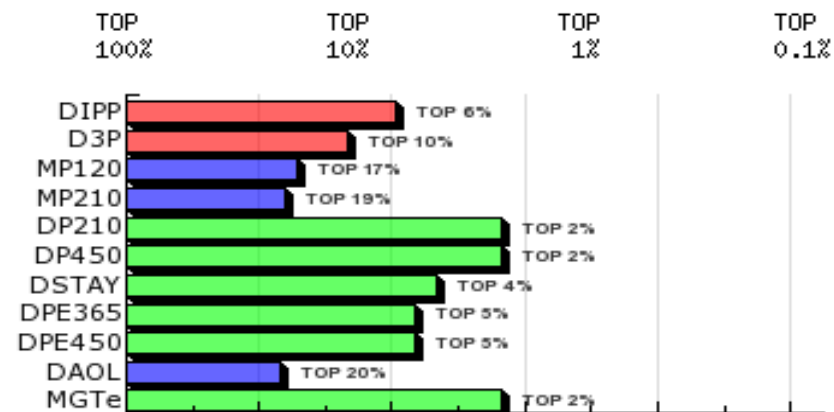

LOTE: 17

1ª AG - ABR/2018

3663 DA JHR
SÉRIE/RGN/RGD: JHR/3663

Raça: Nelore Padrão

Sexo: Macho

Categoria: PO

Nascto: 31/10/2015

Peso(Kg): 730

CE(cm): 38

MGT_e	DIPP	D3P	MP120	MP210	DP210	DP450	DSTAY	DPE365	DPE450	DAOL
17.10	-0.93	54.35	2.17	2.52	11.18	21.48	61.25	0.72	0.99	0.62
® 2%	® 6%	® 10%	® 17%	® 19%	® 2%	® 2%	® 4%	® 5%	® 5%	® 20%