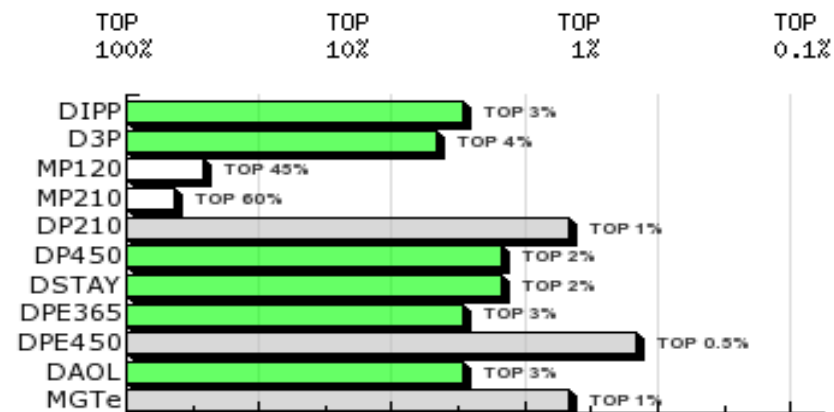

LOTE: 50

1ª AG - ABR/2018

2431 DA HORA
SÉRIE/RGN/RGD: HORA/2431

Raça: Nelore Padrão

Sexo: Macho

Categoria: PO

Nascto: 07/09/2015

Peso(Kg): 733

CE(cm): 36

MGT_e	DIPP	D3P	MP120	MP210	DP210	DP450	DSTAY	DPE365	DPE450	DAOL
18.57	-1.12	56.75	1.00	0.74	11.97	20.23	62.40	0.94	1.80	2.35
® 1%	® 3%	® 4%	® 45%	® 60%	® 1%	® 2%	® 2%	® 3%	® 0.5%	® 3%