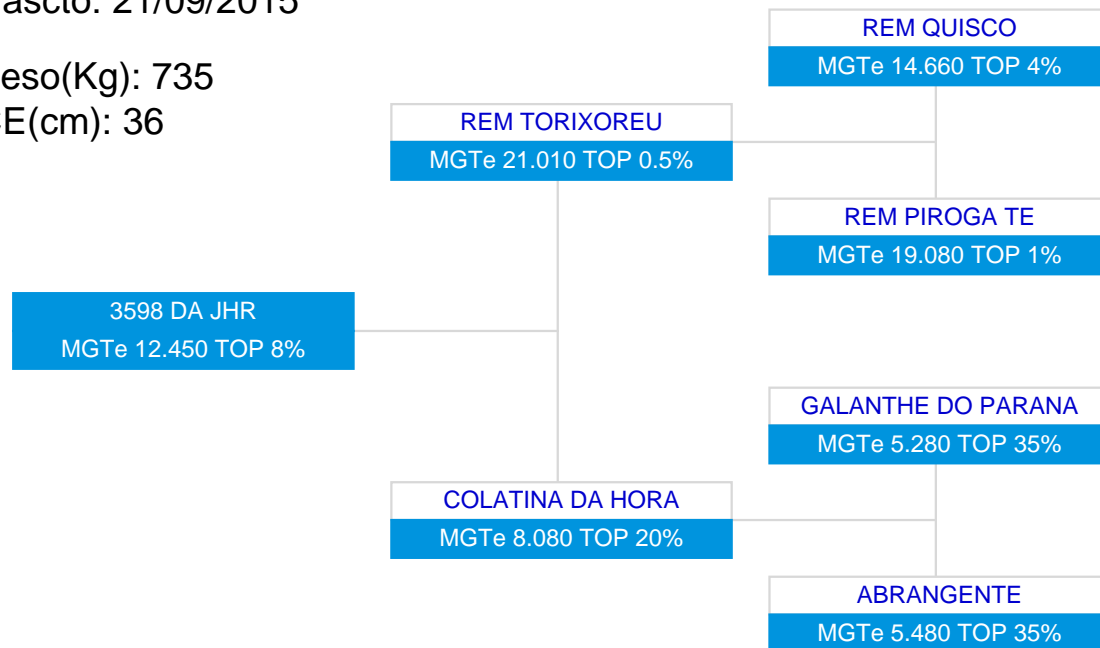

LOTE: 32

1ª AG - ABR/2018

3598 DA JHR
SÉRIE/RGN/RGD: JHR/3598

Raça: Nelore Padrão

Sexo: Macho

Categoria: PO

Nascto: 21/09/2015

Peso(Kg): 735

CE(cm): 36

MGT_e	DIPP	D3P	MP120	MP210	DP210	DP450	DSTAY	DPE365	DPE450	DAOL
12.45	-0.46	51.90	3.89	4.46	7.48	15.56	56.55	0.67	0.52	1.00
® 8%	® 35%	® 30%	® 3%	® 4%	® 11%	® 7%	® 19%	® 6%	® 15%	® 13%