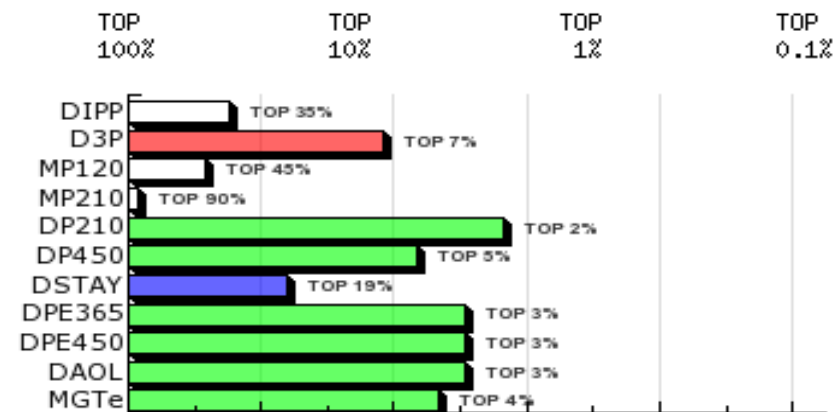

LOTE: 06

1ª AG - ABR/2018

2614 TE DA HORA
SÉRIE/RGN/RGD: HORA/2614

Raça: Nelore Padrão

Sexo: Macho

Categoria: PO

Nascto: 04/12/2015

Peso(Kg): 723

CE(cm): 37

MGT_e	DIPP	D3P	MP120	MP210	DP210	DP450	DSTAY	DPE365	DPE450	DAOL
14.38	-0.50	55.50	0.88	-0.64	11.56	16.91	56.50	0.96	1.18	2.19
® 4%	® 35%	® 7%	® 45%	® 90%	® 2%	® 5%	® 19%	® 3%	® 3%	® 3%