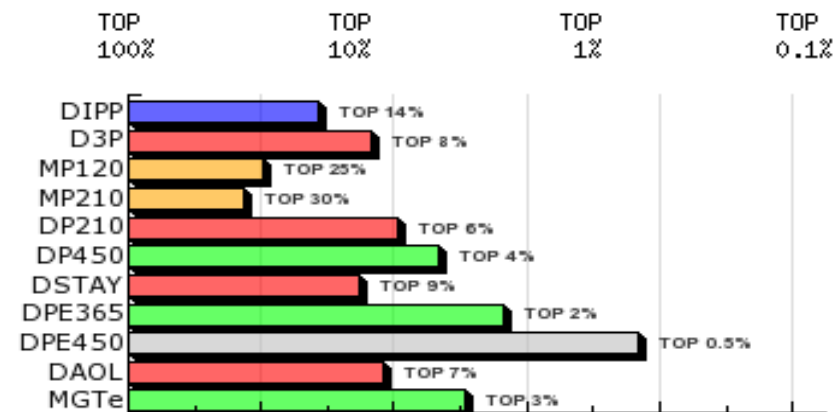

LOTE: 41

1ª AG - ABR/2018

3564 DA JHR
SÉRIE/RGN/RGD: JHR/3564

Raça: Nelore Padrão

Sexo: Macho

Categoria: PO

Nascto: 19/09/2015

Peso(Kg): 748

CE(cm): 37

MGT_e	DIPP	D3P	MP120	MP210	DP210	DP450	DSTAY	DPE365	DPE450	DAOL
15.49	-0.74	55.15	1.77	1.77	9.01	18.26	59.15	0.98	1.95	1.62
® 3%	® 14%	® 8%	® 25%	® 30%	® 6%	® 4%	® 9%	® 2%	® 0.5%	® 7%