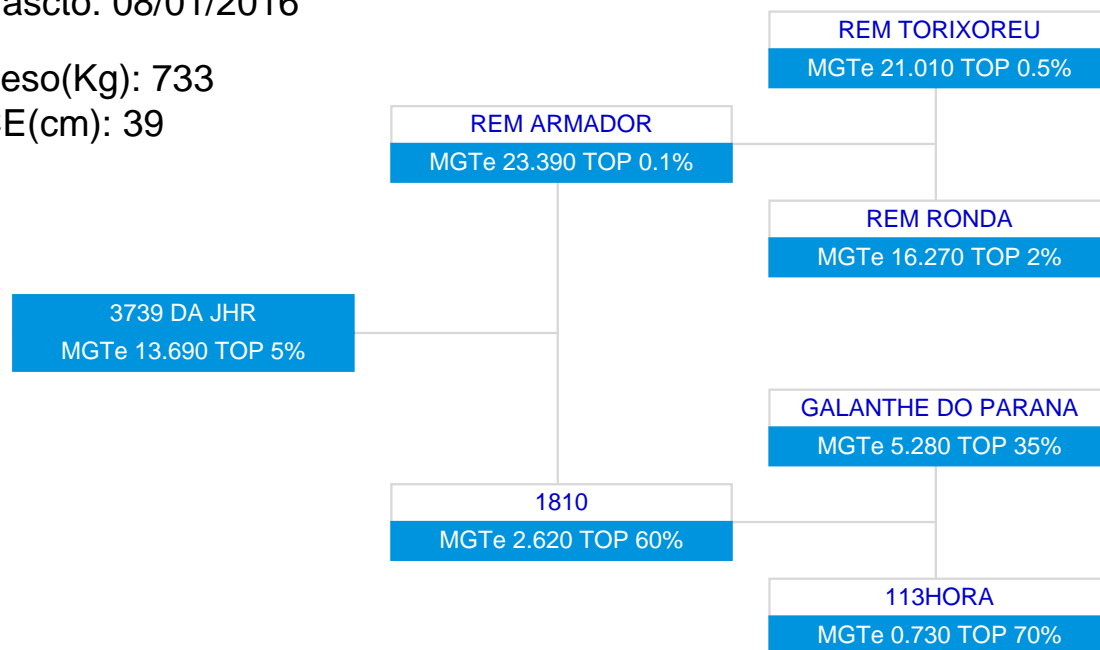

Raça: Nelore Padrão

Sexo: Macho

Categoria: PO

Nascto: 08/01/2016

Peso(Kg): 733

CE(cm): 39

MGT _e	DIPP	D3P	MP120	MP210	DP210	DP450	DSTAY	DPE365	DPE450	DAOL
13.69	-0.48	53.00	2.22	2.48	10.14	16.11	57.05	0.80	1.17	1.23
® 5%	® 35%	® 17%	® 16%	® 19%	® 3%	® 6%	® 17%	® 4%	® 3%	® 10%