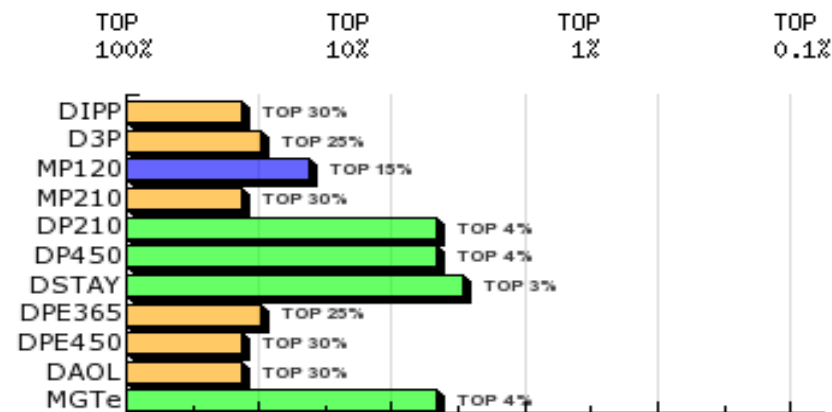

2584 DA HORA
SÉRIE/RGN/RGD: HORA/2584

Raça: Nelore Padrão

Sexo: Macho

Categoria: PO

Nascto: 26/11/2015

Peso(Kg): 775

CE(cm): 35.5

MGT _e	DIPP	D3P	MP120	MP210	DP210	DP450	DSTAY	DPE365	DPE450	DAOL
14.40	-0.52	52.25	2.31	1.86	9.59	17.93	62.10	0.28	0.24	0.41
® 4%	® 30%	® 25%	® 15%	® 30%	® 4%	® 4%	® 3%	® 25%	® 30%	® 30%