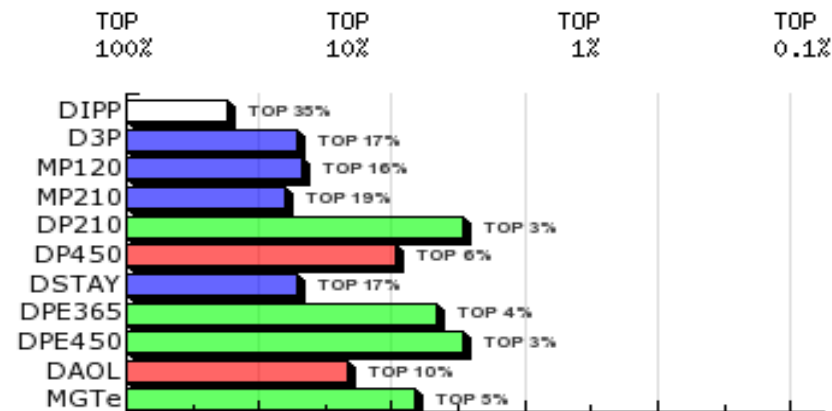

Raça: Nelore Padrão

Sexo: Macho

Categoria: PO

Nascto: 08/01/2016

Peso(Kg): 733

CE(cm): 39

MGT _e	DIPP	D3P	MP120	MP210	DP210	DP450	DSTAY	DPE365	DPE450	DAOL
13.69	-0.48	53.00	2.22	2.48	10.14	16.11	57.05	0.80	1.17	1.23
® 5%	® 35%	® 17%	® 16%	® 19%	® 3%	® 6%	® 17%	® 4%	® 3%	® 10%