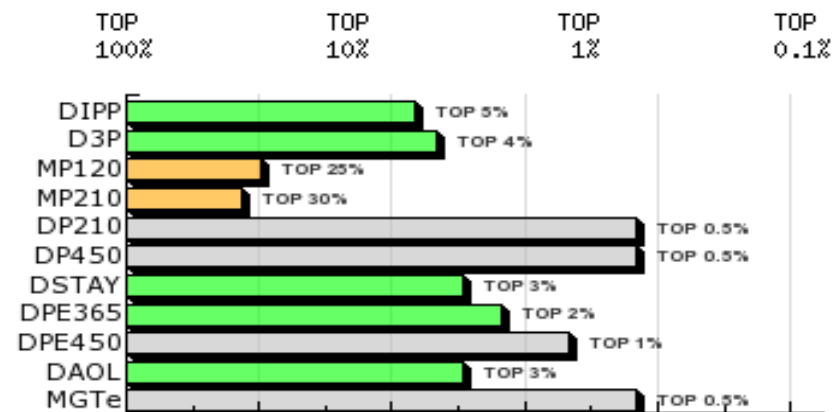

LOTE: 36

1ª AG - ABR/2018

2461 TE DA HORA
SÉRIE/RGN/RGD: HORA/2461

Raça: Nelore Padrão

Sexo: Macho

Categoria: PO

Nascto: 21/09/2015

Peso(Kg): 691

CE(cm): 37

MGT_e	DIPP	D3P	MP120	MP210	DP210	DP450	DSTAY	DPE365	DPE450	DAOL
20.44	-0.98	56.70	1.78	1.94	12.85	25.05	62.20	1.10	1.51	2.18
® 0.5%	® 5%	® 4%	® 25%	® 30%	® 0.5%	® 0.5%	® 3%	® 2%	® 1%	® 3%