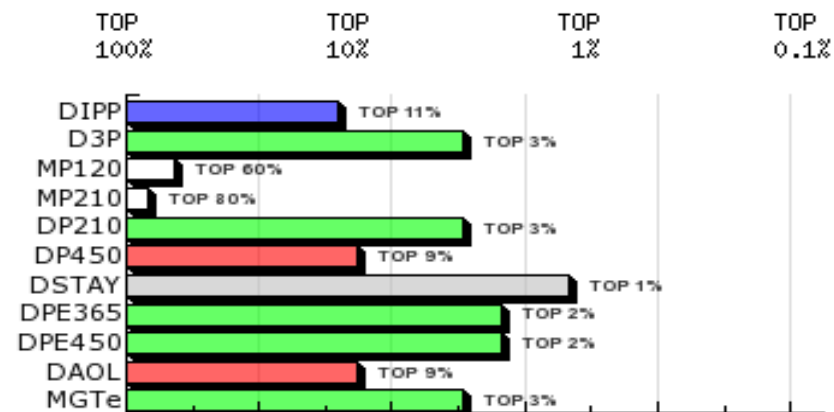

LOTE: 38

1ª AG - ABR/2018

3568 DA JHR
SÉRIE/RGN/RGD: JHR/3568

Raça: Nelore Padrão

Sexo: Macho

Categoria: PO

Nascto: 19/09/2015

Peso(Kg): 722

CE(cm): 37

MGT_e	DIPP	D3P	MP120	MP210	DP210	DP450	DSTAY	DPE365	DPE450	DAOL
15.67	-0.80	57.40	0.57	-0.32	10.29	14.50	64.35	1.04	1.37	1.36
® 3%	® 11%	® 3%	® 60%	® 80%	® 3%	® 9%	® 1%	® 2%	® 2%	® 9%