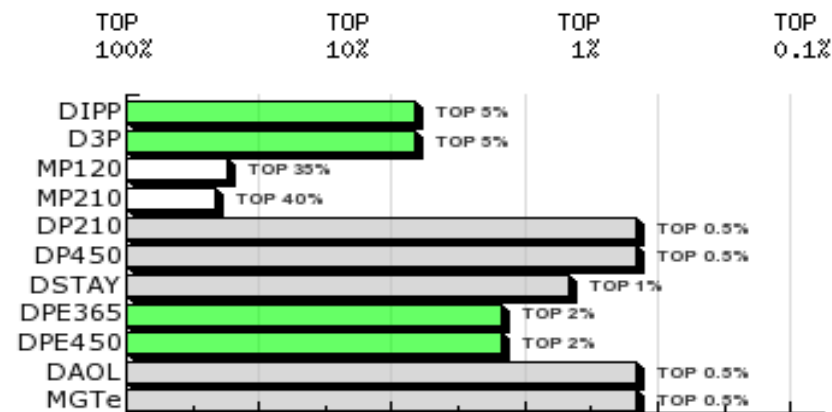

LOTE: 24

1ª AG - ABR/2018

2480 TE DA HORA
SÉRIE/RGN/RGD: HORA/2480

Raça: Nelore Padrão

Sexo: Macho

Categoria: PO

Nascto: 04/10/2015

Peso(Kg): 807

CE(cm): 40

MGT_e	DIPP	D3P	MP120	MP210	DP210	DP450	DSTAY	DPE365	DPE450	DAOL
20.92	-0.98	56.15	1.28	1.42	13.26	23.98	63.65	1.04	1.28	3.29
® 0.5%	® 5%	® 5%	® 35%	® 40%	® 0.5%	® 0.5%	® 1%	® 2%	® 2%	® 0.5%