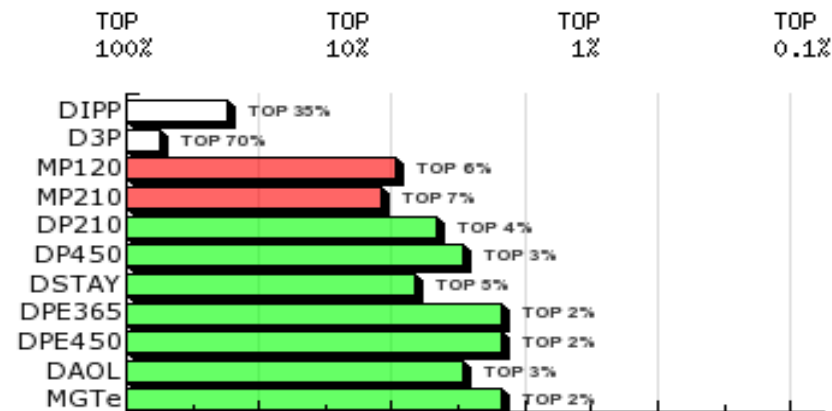

3542 DA JHR
SÉRIE/RGN/RGD: JHR/3542

Raça: Nelore Padrão

Sexo: Macho

Categoria: PO

Nascto: 15/09/2015

Peso(Kg): 743

CE(cm): 34

MGT _e	DIPP	D3P	MP120	MP210	DP210	DP450	DSTAY	DPE365	DPE450	DAOL
16.42	-0.50	49.90	3.24	3.84	9.86	18.90	60.65	0.97	1.35	2.24
® 2%	® 35%	® 70%	® 6%	® 7%	® 4%	® 3%	® 5%	® 2%	® 2%	® 3%