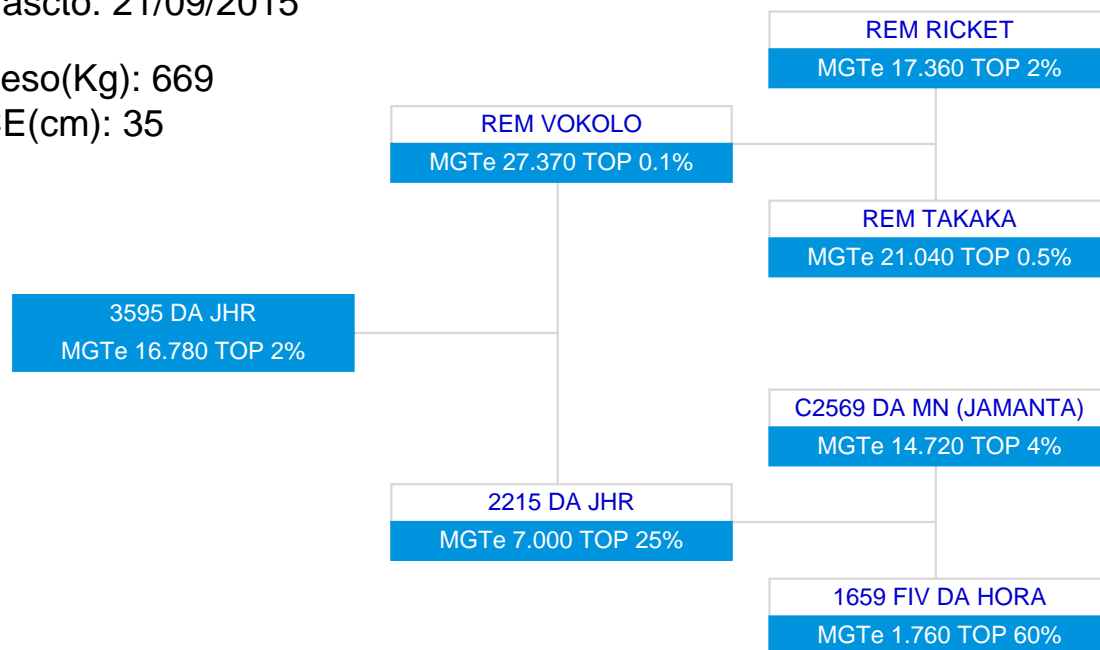

LOTE: 33

1ª AG - ABR/2018

3595 DA JHR
SÉRIE/RGN/RGD: JHR/3595

Raça: Nelore Padrão

Sexo: Macho

Categoria: PO

Nascto: 21/09/2015

Peso(Kg): 669

CE(cm): 35

MGT_e	DIPP	D3P	MP120	MP210	DP210	DP450	DSTAY	DPE365	DPE450	DAOL
16.78	-0.88	56.05	2.98	4.38	10.18	16.15	63.45	0.53	0.38	2.41
® 2%	® 8%	® 5%	® 8%	® 4%	® 3%	® 6%	® 2%	® 10%	® 20%	® 3%