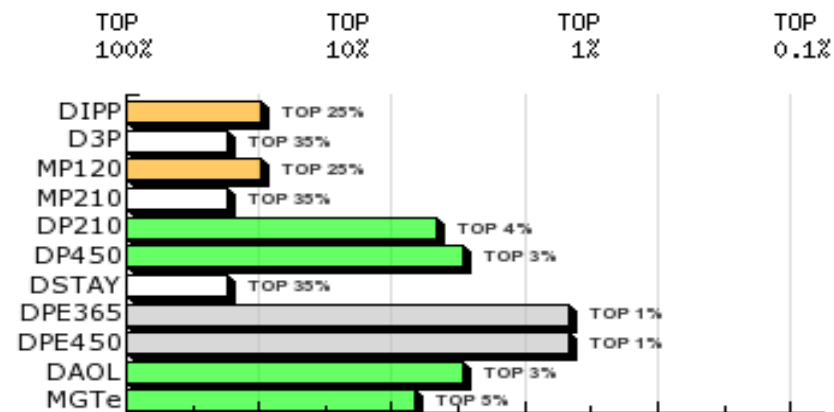

LOTE: 39

1ª AG - ABR/2018

3566 DA JHR
SÉRIE/RGN/RGD: JHR/3566

Raça: Nelore Padrão

Sexo: Macho

Categoria: PO

Nascto: 19/09/2015

Peso(Kg): 722

CE(cm): 39

MGT_e	DIPP	D3P	MP120	MP210	DP210	DP450	DSTAY	DPE365	DPE450	DAOL
14.09	-0.58	51.40	1.88	1.61	9.59	18.82	54.05	1.13	1.54	2.19
® 5%	® 25%	® 35%	® 25%	® 35%	® 4%	® 3%	® 35%	® 1%	® 1%	® 3%