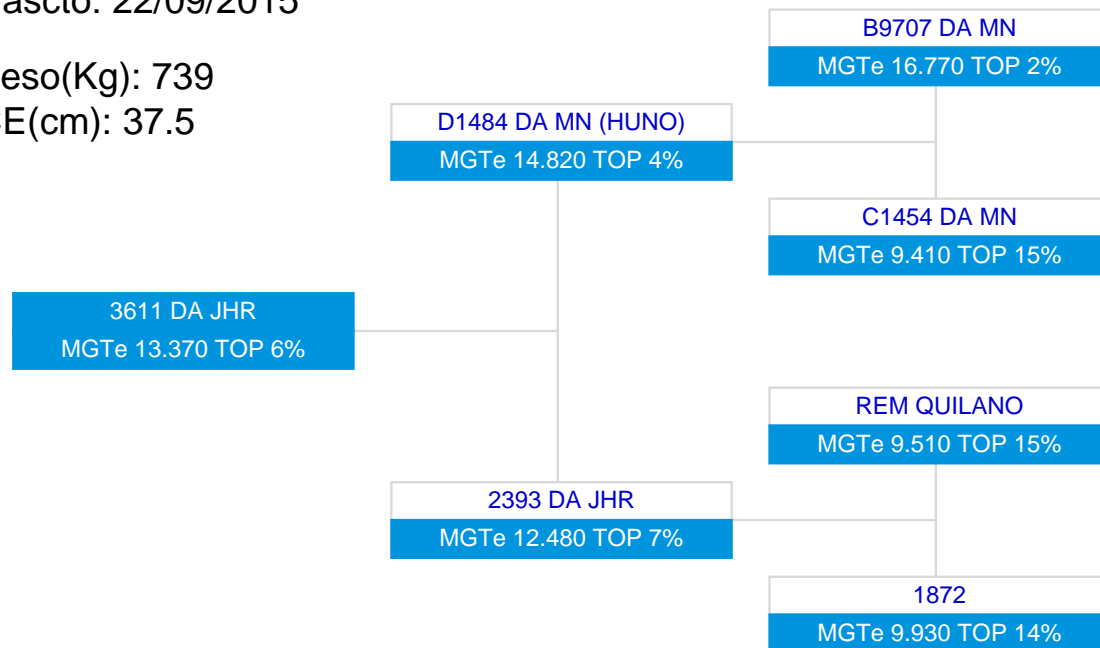

LOTE: 27

1ª AG - ABR/2018

3611 DA JHR
SÉRIE/RGN/RGD: JHR/3611

Raça: Nelore Padrão

Sexo: Macho

Categoria: PO

Nascto: 22/09/2015

Peso(Kg): 739

CE(cm): 37.5

MGTe	DIPP	D3P	MP120	MP210	DP210	DP450	DSTAY	DPE365	DPE450	DAOL
13.37	-0.60	53.60	1.77	1.50	7.35	16.72	61.15	0.47	1.29	0.04
® 6%	® 25%	® 14%	® 25%	® 35%	® 12%	® 5%	® 4%	® 12%	® 2%	® 45%