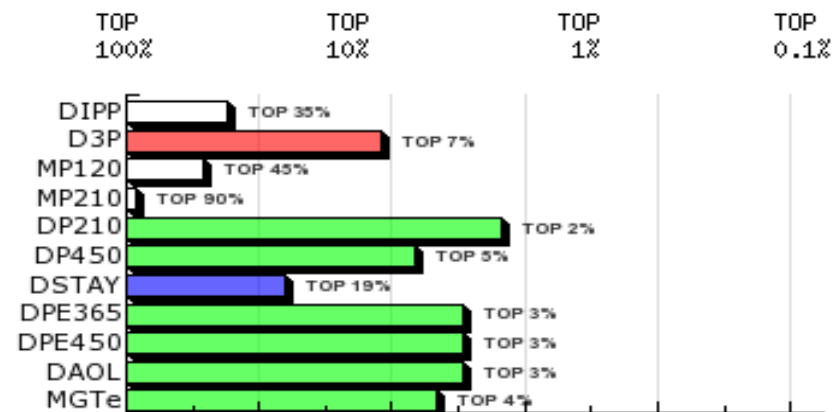

2633 TE DA HORA
SÉRIE/RGN/RGD: HORA/2633

Raça: Nelore Padrão

Sexo: Macho

Categoria: PO

Nascto: 08/12/2015

Peso(Kg): 726

CE(cm): 37

MGT _e	DIPP	D3P	MP120	MP210	DP210	DP450	DSTAY	DPE365	DPE450	DAOL
14.37	-0.50	55.50	0.88	-0.64	11.56	16.91	56.50	0.96	1.18	2.17
® 4%	® 35%	® 7%	® 45%	® 90%	® 2%	® 5%	® 19%	® 3%	® 3%	® 3%