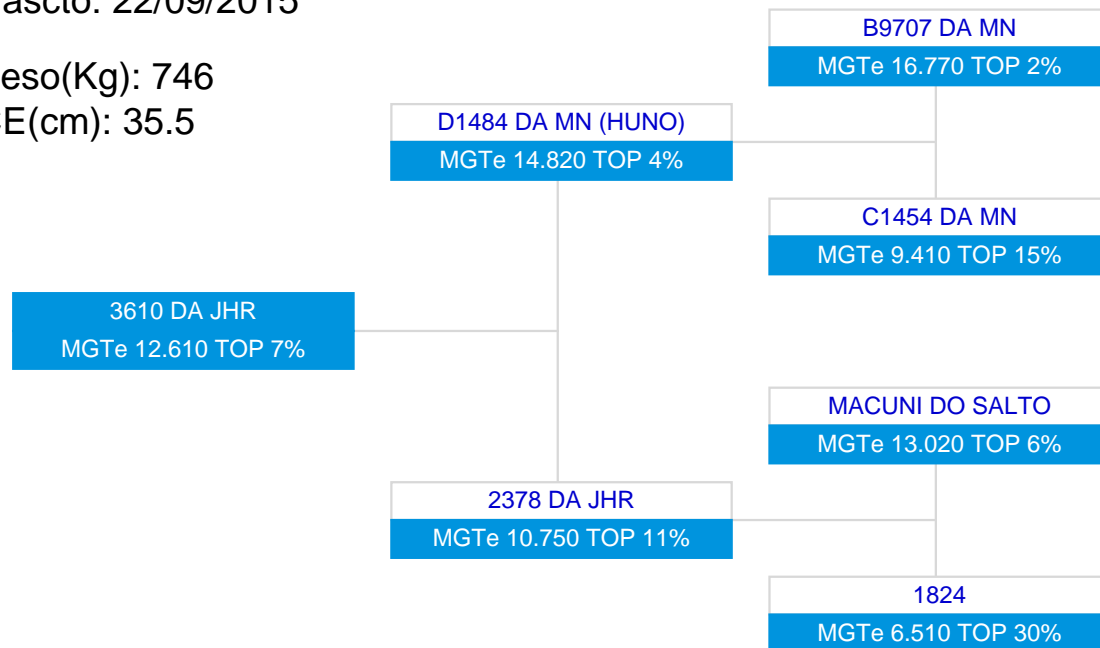

3610 DA JHR
SÉRIE/RGN/RGD: JHR/3610

Raça: Nelore Padrão

Sexo: Macho

Categoria: PO

Nascto: 22/09/2015

Peso(Kg): 746

CE(cm): 35.5

MGT _e	DIPP	D3P	MP120	MP210	DP210	DP450	DSTAY	DPE365	DPE450	DAOL
12.61	-0.65	50.80	2.43	2.35	6.74	14.62	62.55	0.32	0.63	0.08
® 7%	® 19%	® 45%	® 13%	® 25%	® 15%	® 9%	® 2%	® 20%	® 12%	® 40%