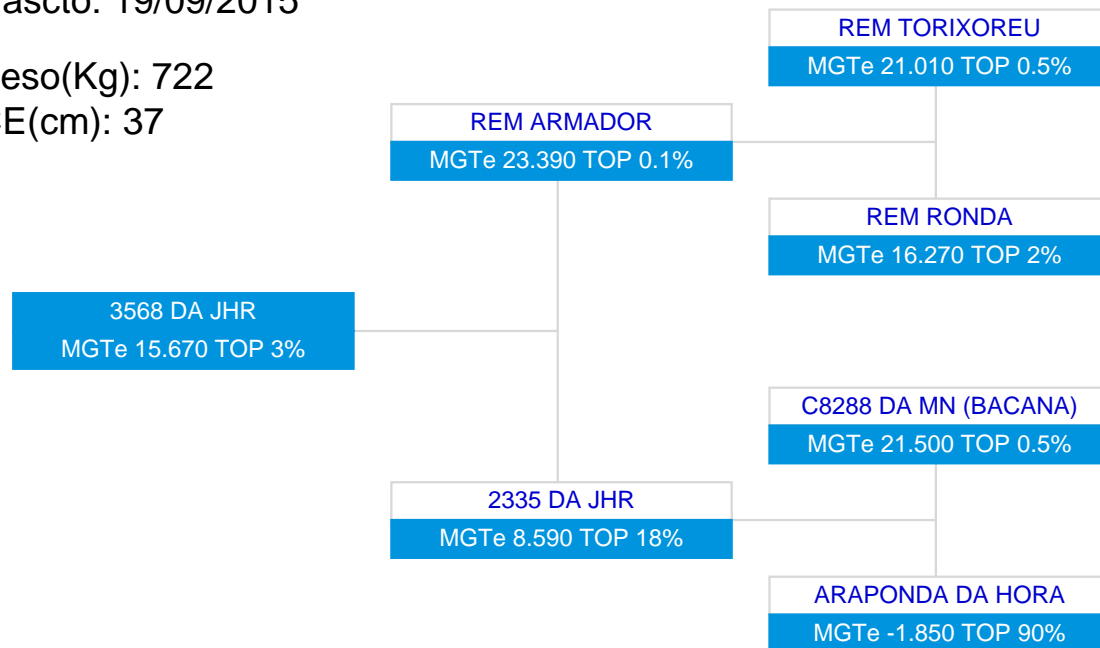

LOTE: 38

1ª AG - ABR/2018

3568 DA JHR
SÉRIE/RGN/RGD: JHR/3568

Raça: Nelore Padrão

Sexo: Macho

Categoria: PO

Nascto: 19/09/2015

Peso(Kg): 722

CE(cm): 37

MGT_e	DIPP	D3P	MP120	MP210	DP210	DP450	DSTAY	DPE365	DPE450	DAOL
15.67	-0.80	57.40	0.57	-0.32	10.29	14.50	64.35	1.04	1.37	1.36
® 3%	® 11%	® 3%	® 60%	® 80%	® 3%	® 9%	® 1%	® 2%	® 2%	® 9%