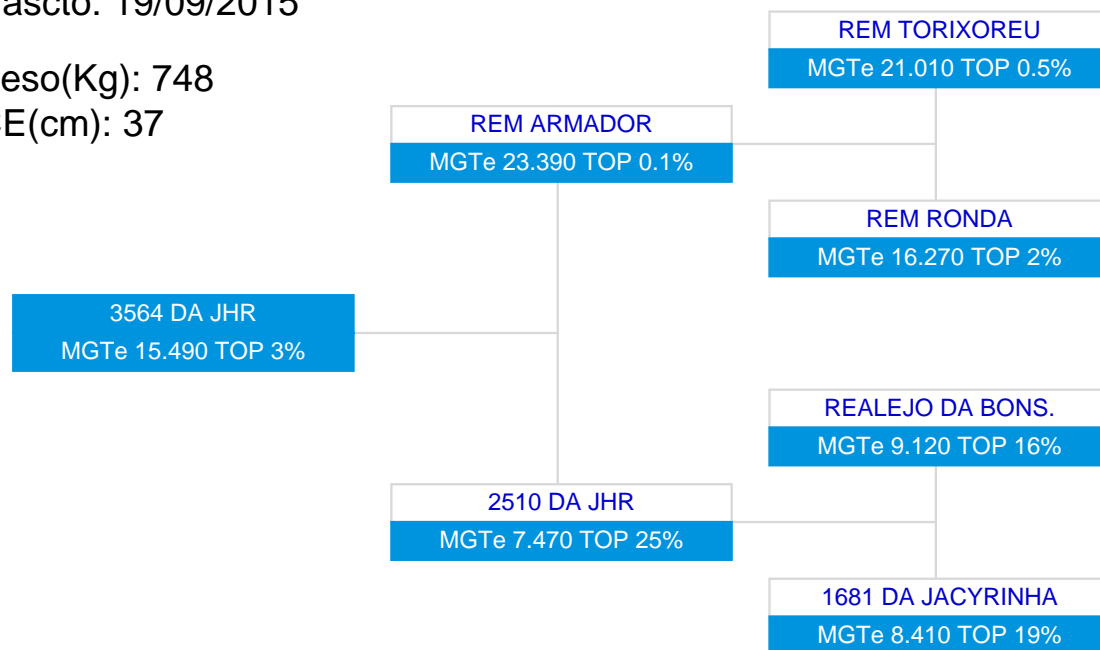

LOTE: 41

1ª AG - ABR/2018

3564 DA JHR
SÉRIE/RGN/RGD: JHR/3564

Raça: Nelore Padrão

Sexo: Macho

Categoria: PO

Nascto: 19/09/2015

Peso(Kg): 748

CE(cm): 37

MGT_e	DIPP	D3P	MP120	MP210	DP210	DP450	DSTAY	DPE365	DPE450	DAOL
15.49	-0.74	55.15	1.77	1.77	9.01	18.26	59.15	0.98	1.95	1.62
® 3%	® 14%	® 8%	® 25%	® 30%	® 6%	® 4%	® 9%	® 2%	® 0.5%	® 7%