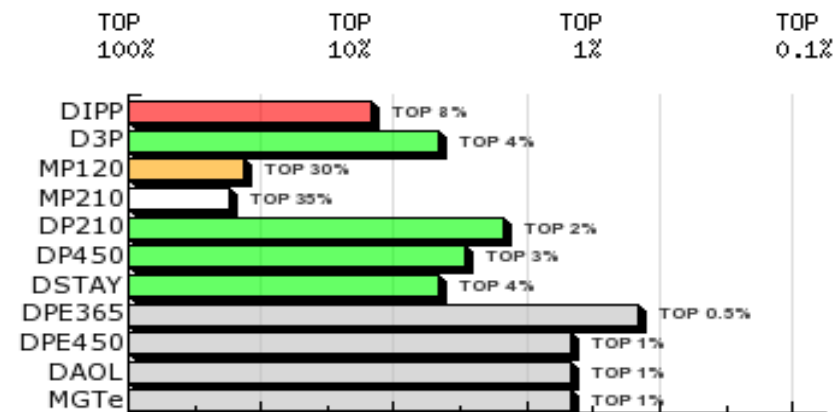

LOTE: 09

1ª AG - ABR/2018

3679 DA JHR
SÉRIE/RGN/RGD: JHR/3679

Raça: Nelore Padrão

Sexo: Macho

Categoria: PO

Nascto: 26/11/2015

Peso(Kg): 744

CE(cm): 38

MGT_e	DIPP	D3P	MP120	MP210	DP210	DP450	DSTAY	DPE365	DPE450	DAOL
18.28	-0.88	57.10	1.67	1.51	11.26	19.58	61.55	1.29	1.46	2.93
® 1%	® 8%	® 4%	® 30%	® 35%	® 2%	® 3%	® 4%	® 0.5%	® 1%	® 1%