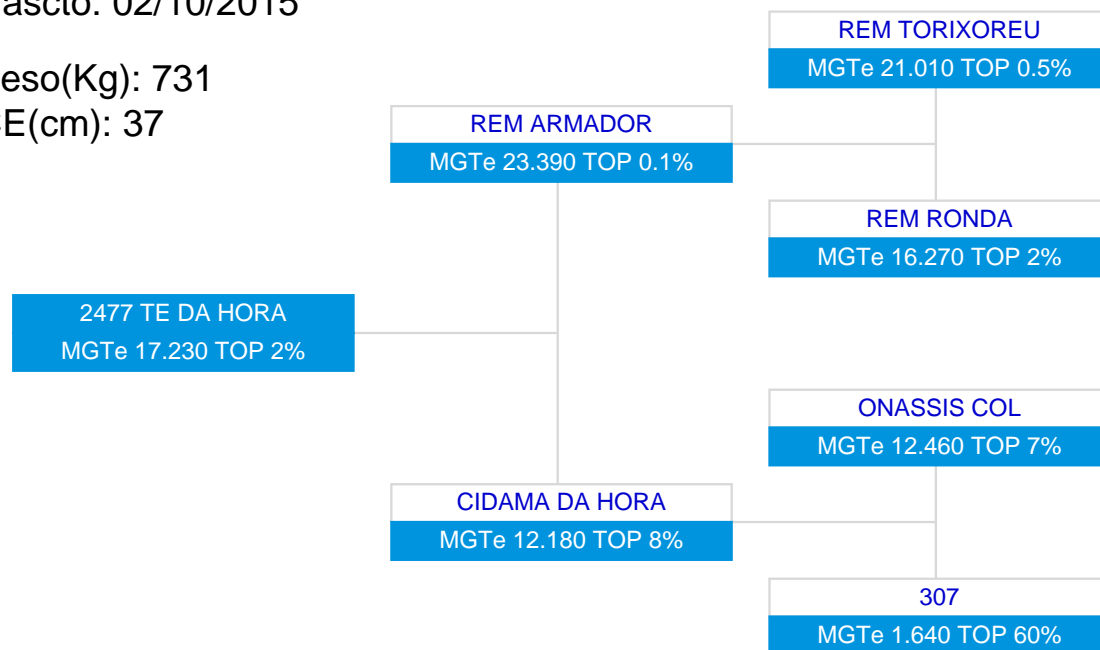

LOTE: 26

1ª AG - ABR/2018

2477 TE DA HORA
SÉRIE/RGN/RGD: HORA/2477

Raça: Nelore Padrão

Sexo: Macho

Categoria: PO

Nascto: 02/10/2015

Peso(Kg): 731

CE(cm): 37

MGT_e	DIPP	D3P	MP120	MP210	DP210	DP450	DSTAY	DPE365	DPE450	DAOL
17.23	-0.75	53.40	2.47	2.84	11.05	20.12	60.00	1.23	1.64	1.70
® 2%	® 13%	® 15%	® 13%	® 15%	® 2%	® 2%	® 7%	® 0.5%	® 0.5%	® 6%