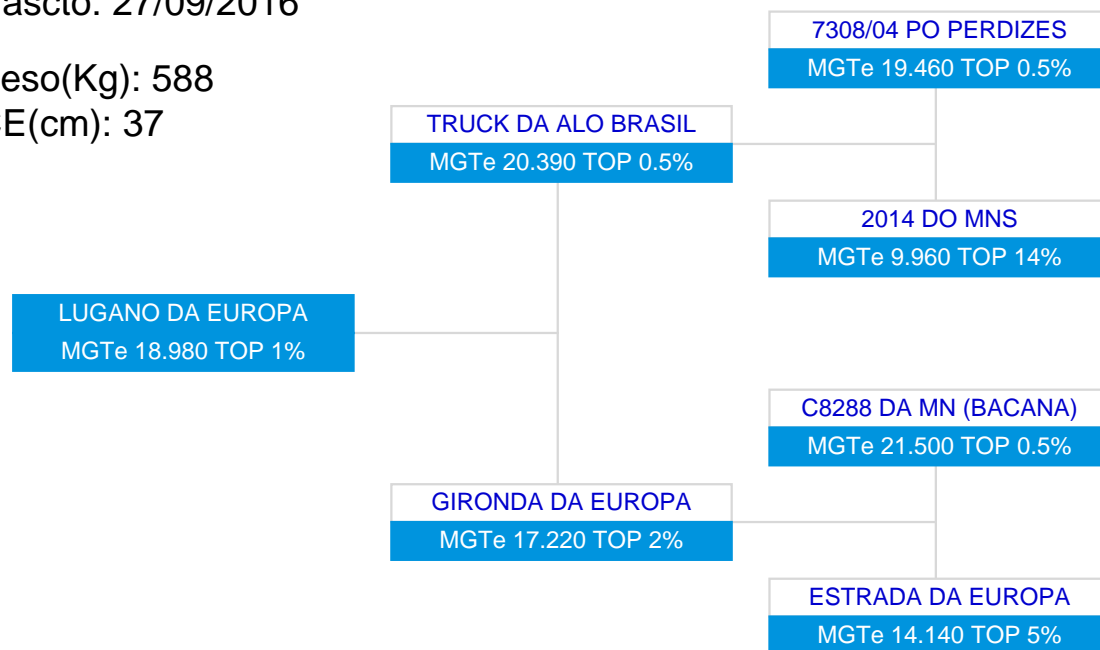

LOTE: 18

1ª AG - ABR/2018

LUGANO DA EUROPA
SÉRIE/RGN/RGD: NCA/4091

Raça: Nelore Padrão

Sexo: Macho

Categoria: PO

Nascto: 27/09/2016

Peso(Kg): 588

CE(cm): 37

MGT_e	DIPP	D3P	MP120	MP210	DP210	DP450	DSTAY	DPE365	DPE450	DAOL
18.98	-0.78	55.60	3.60	4.43	11.58	19.92	62.60	1.16	1.75	2.15
® 1%	® 12%	® 6%	® 4%	® 4%	® 2%	® 2%	® 2%	® 1%	® 0.5%	® 3%