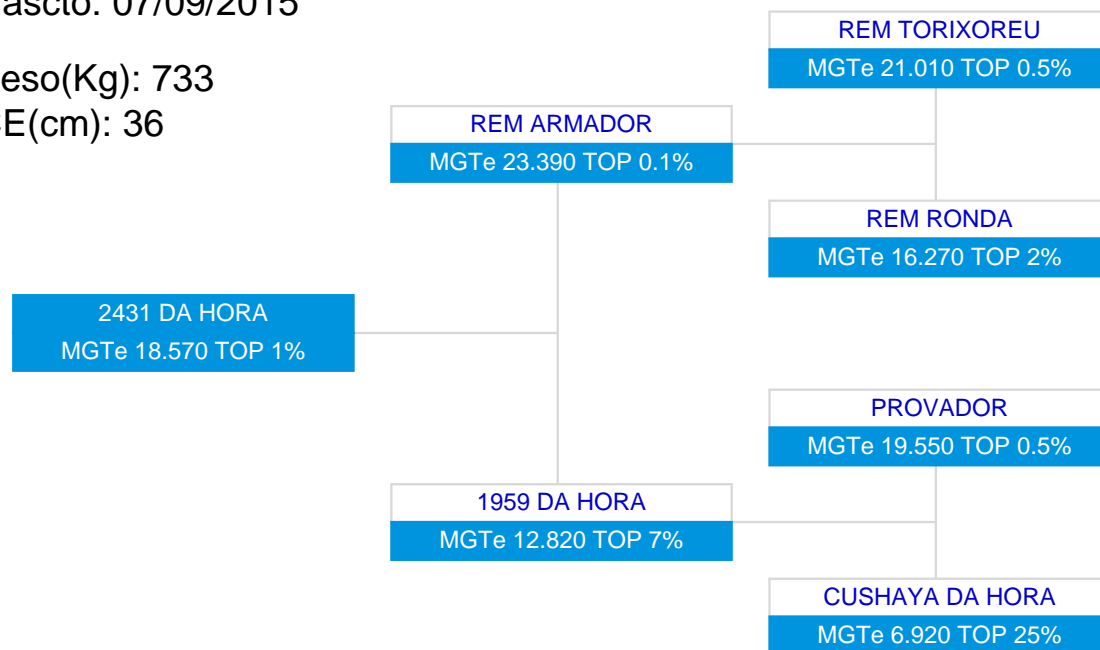

LOTE: 50

1ª AG - ABR/2018

2431 DA HORA
SÉRIE/RGN/RGD: HORA/2431

Raça: Nelore Padrão

Sexo: Macho

Categoria: PO

Nascto: 07/09/2015

Peso(Kg): 733

CE(cm): 36

MGT_e	DIPP	D3P	MP120	MP210	DP210	DP450	DSTAY	DPE365	DPE450	DAOL
18.57	-1.12	56.75	1.00	0.74	11.97	20.23	62.40	0.94	1.80	2.35
® 1%	® 3%	® 4%	® 45%	® 60%	® 1%	® 2%	® 2%	® 3%	® 0.5%	® 3%