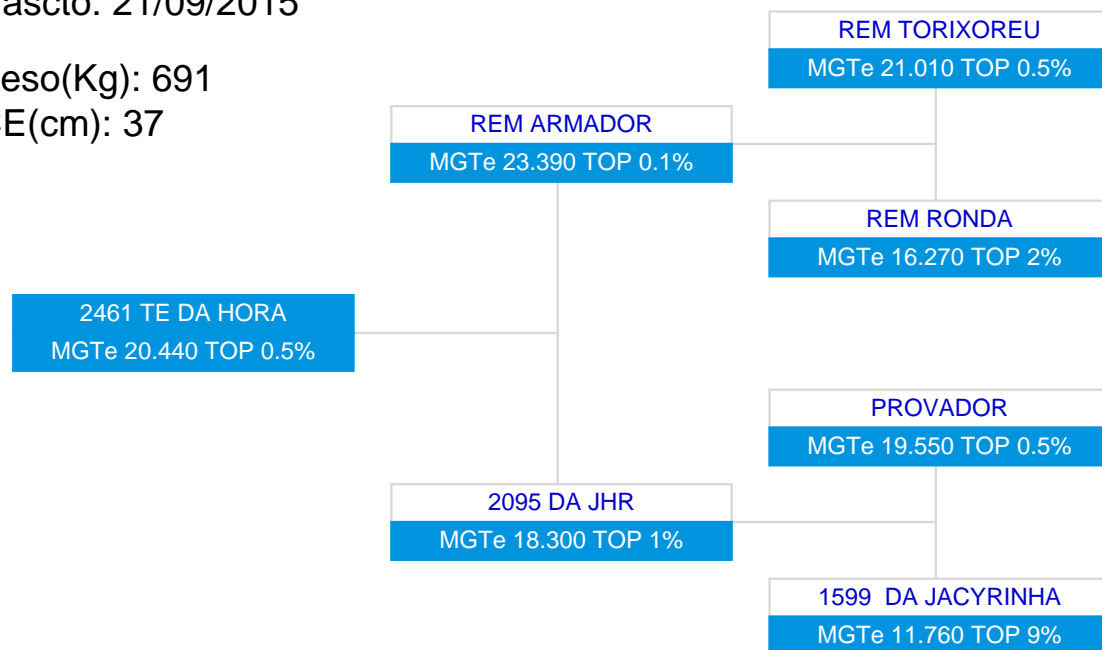

LOTE: 36

1ª AG - ABR/2018

2461 TE DA HORA
SÉRIE/RGN/RGD: HORA/2461

Raça: Nelore Padrão

Sexo: Macho

Categoria: PO

Nascto: 21/09/2015

Peso(Kg): 691

CE(cm): 37

MGT_e	DIPP	D3P	MP120	MP210	DP210	DP450	DSTAY	DPE365	DPE450	DAOL
20.44	-0.98	56.70	1.78	1.94	12.85	25.05	62.20	1.10	1.51	2.18
® 0.5%	® 5%	® 4%	® 25%	® 30%	® 0.5%	® 0.5%	® 3%	® 2%	® 1%	® 3%