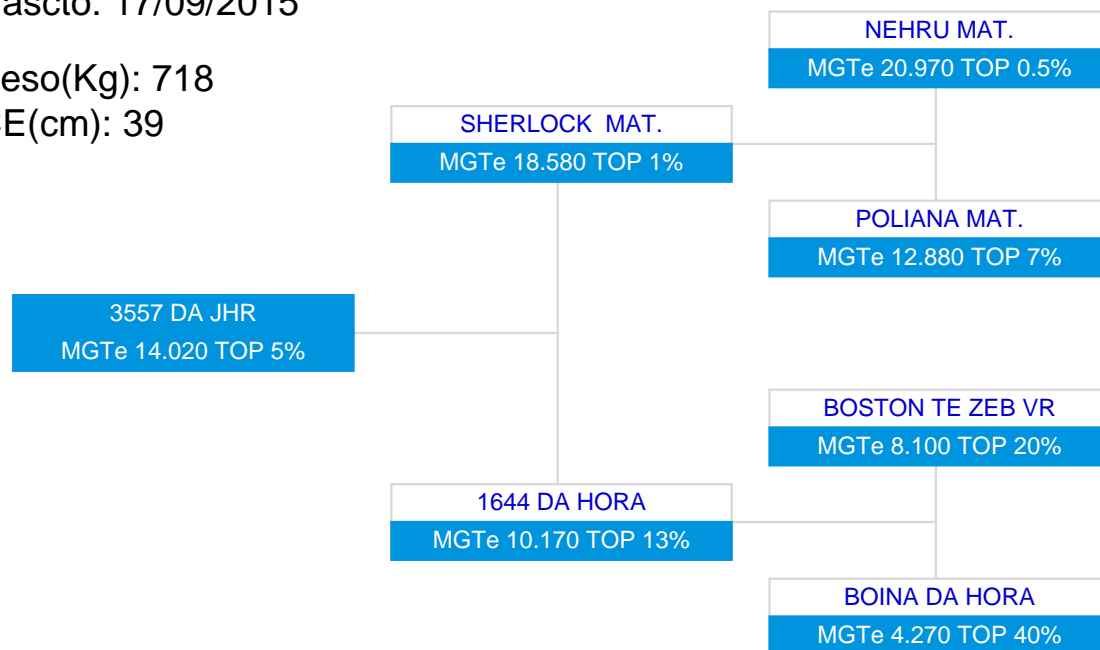

3557 DA JHR
SÉRIE/RGN/RGD: JHR/3557

Raça: Nelore Padrão

Sexo: Macho

Categoria: PO

Nascto: 17/09/2015

Peso(Kg): 718

CE(cm): 39

MGT _e	DIPP	D3P	MP120	MP210	DP210	DP450	DSTAY	DPE365	DPE450	DAOL
14.02	-0.69	53.10	1.37	0.85	10.19	17.10	58.10	0.85	0.56	1.41
® 5%	® 17%	® 17%	® 35%	® 50%	® 3%	® 5%	® 12%	® 4%	® 14%	® 8%