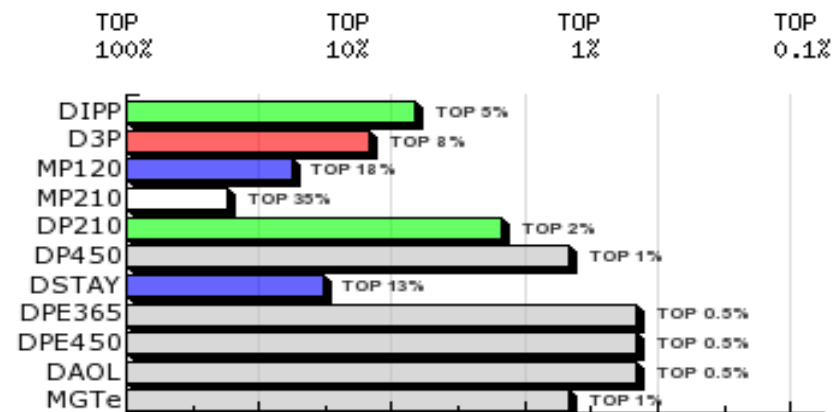

LOTE: 12

1ª AG - ABR/2018

2570 TE DA HORA
SÉRIE/RGN/RGD: HORA/2570

Raça: Nelore Padrão

Sexo: Macho

Categoria: PO

Nascto: 08/11/2015

Peso(Kg): 711

CE(cm): 35

MGT_e	DIPP	D3P	MP120	MP210	DP210	DP450	DSTAY	DPE365	DPE450	DAOL
18.63	-0.98	54.95	2.14	1.71	11.54	22.43	57.90	1.31	1.73	3.52
® 1%	® 5%	® 8%	® 18%	® 35%	® 2%	® 1%	® 13%	® 0.5%	® 0.5%	® 0.5%