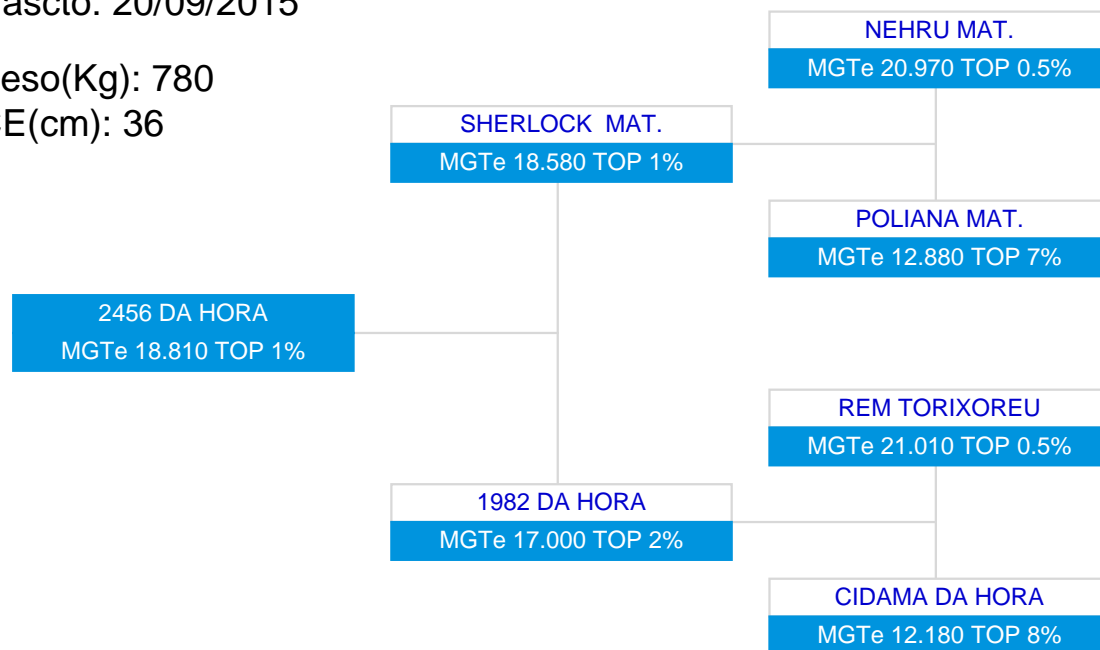

2456 DA HORA
SÉRIE/RGN/RGD: HORA/2456

Raça: Nelore Padrão

Sexo: Macho

Categoria: PO

Nascto: 20/09/2015

Peso(Kg): 780

CE(cm): 36

MGT _e	DIPP	D3P	MP120	MP210	DP210	DP450	DSTAY	DPE365	DPE450	DAOL
18.81	-0.93	54.70	2.16	1.82	12.45	24.78	58.40	1.43	1.39	1.73
® 1%	® 6%	® 9%	® 17%	® 30%	® 1%	® 0.5%	® 11%	® 0.5%	® 2%	® 6%