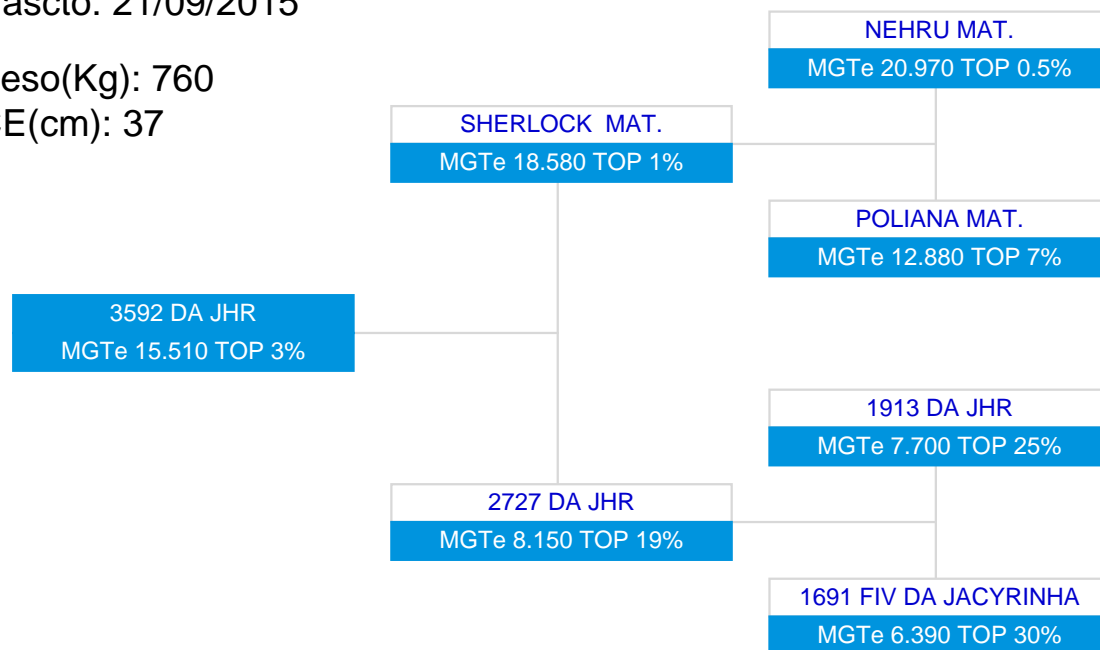

3592 DA JHR
SÉRIE/RGN/RGD: JHR/3592

Raça: Nelore Padrão

Sexo: Macho

Categoria: PO

Nascto: 21/09/2015

Peso(Kg): 760

CE(cm): 37

MGT _e	DIPP	D3P	MP120	MP210	DP210	DP450	DSTAY	DPE365	DPE450	DAOL
15.51	-0.77	53.70	2.16	1.44	10.36	20.30	54.25	0.93	1.59	2.89
® 3%	® 12%	® 13%	® 17%	® 40%	® 3%	® 2%	® 35%	® 3%	® 1%	® 1%