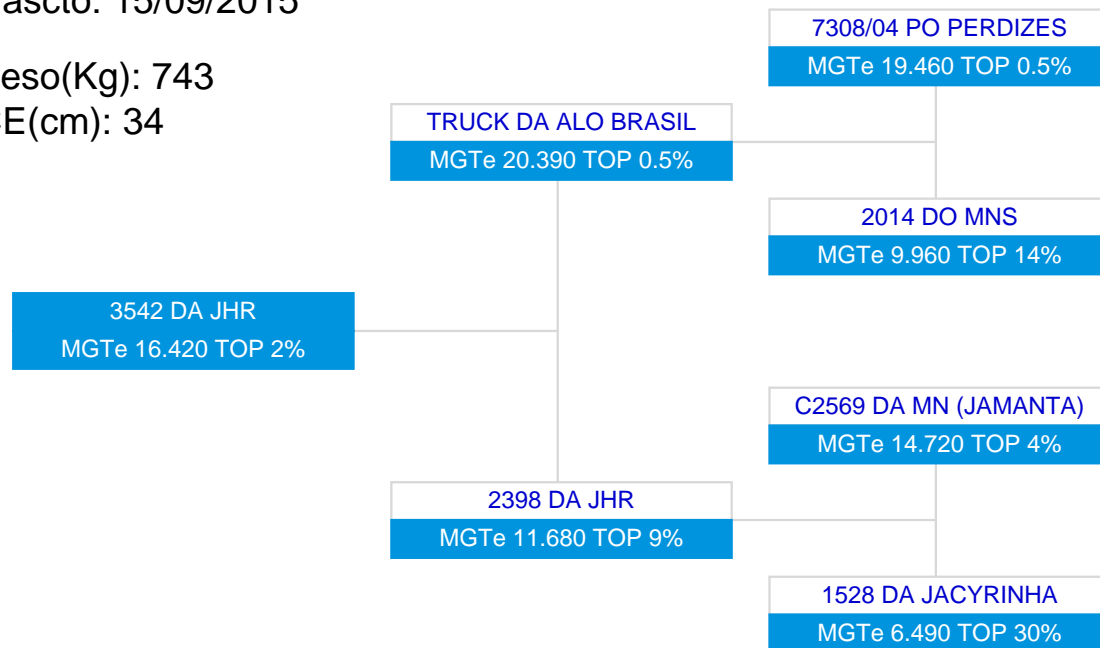

LOTE: 47

1ª AG - ABR/2018

2444 DA HORA
SÉRIE/RGN/RGD: HORA/2444

Raça: Nelore Padrão

Sexo: Macho

Categoria: PO

Nascto: 15/09/2015

Peso(Kg): 763