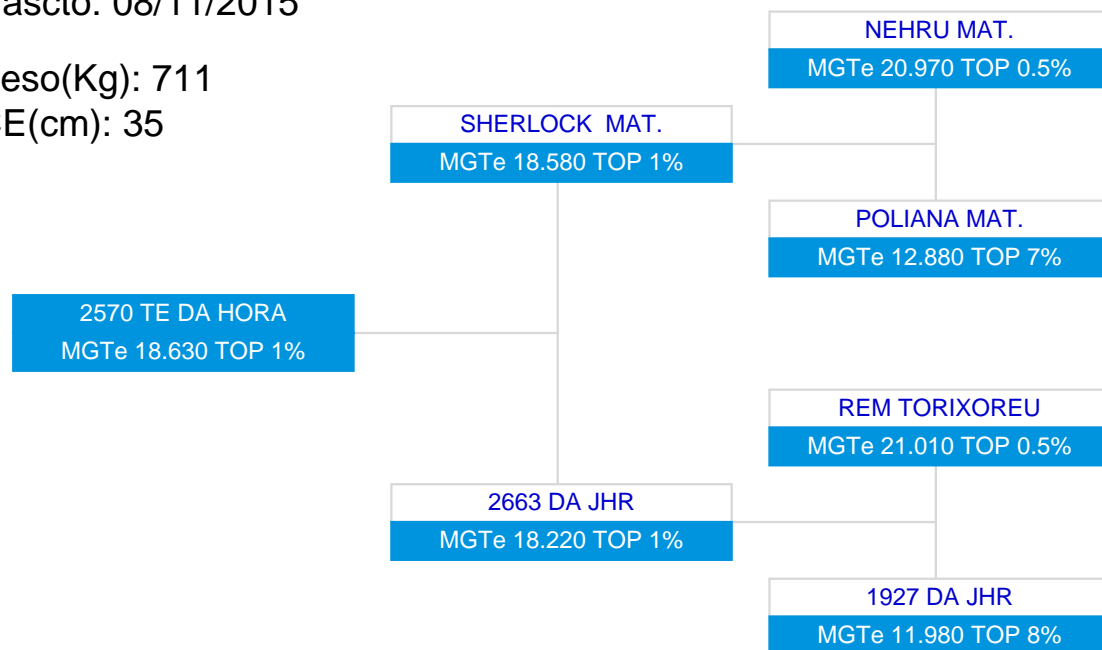

LOTE: 12

1ª AG - ABR/2018

2570 TE DA HORA
SÉRIE/RGN/RGD: HORA/2570

Raça: Nelore Padrão

Sexo: Macho

Categoria: PO

Nascto: 08/11/2015

Peso(Kg): 711

CE(cm): 35

MGT_e	DIPP	D3P	MP120	MP210	DP210	DP450	DSTAY	DPE365	DPE450	DAOL
18.63	-0.98	54.95	2.14	1.71	11.54	22.43	57.90	1.31	1.73	3.52
® 1%	® 5%	® 8%	® 18%	® 35%	® 2%	® 1%	® 13%	® 0.5%	® 0.5%	® 0.5%