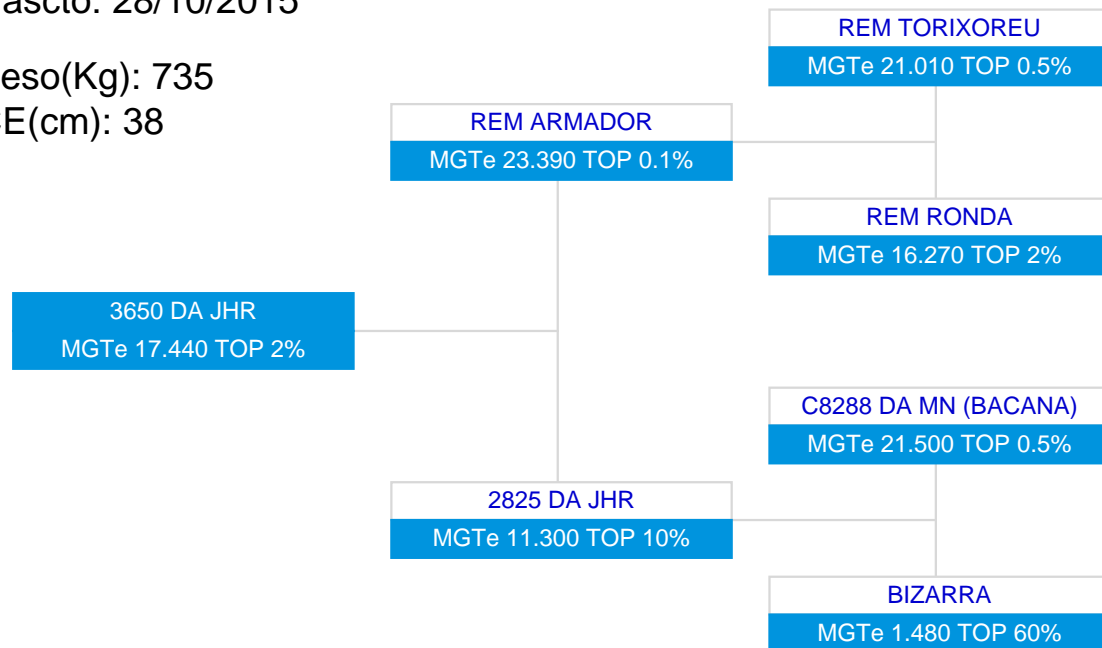

LOTE: 19

1ª AG - ABR/2018

3650 DA JHR
SÉRIE/RGN/RGD: JHR/3650

Raça: Nelore Padrão

Sexo: Macho

Categoria: PO

Nascto: 28/10/2015

Peso(Kg): 735

CE(cm): 38

MGT_e	DIPP	D3P	MP120	MP210	DP210	DP450	DSTAY	DPE365	DPE450	DAOL
17.44	-0.73	56.65	1.59	1.09	13.32	17.67	62.30	1.22	1.29	1.43
® 2%	® 14%	® 4%	® 30%	® 45%	® 0.5%	® 4%	® 3%	® 1%	® 2%	® 8%