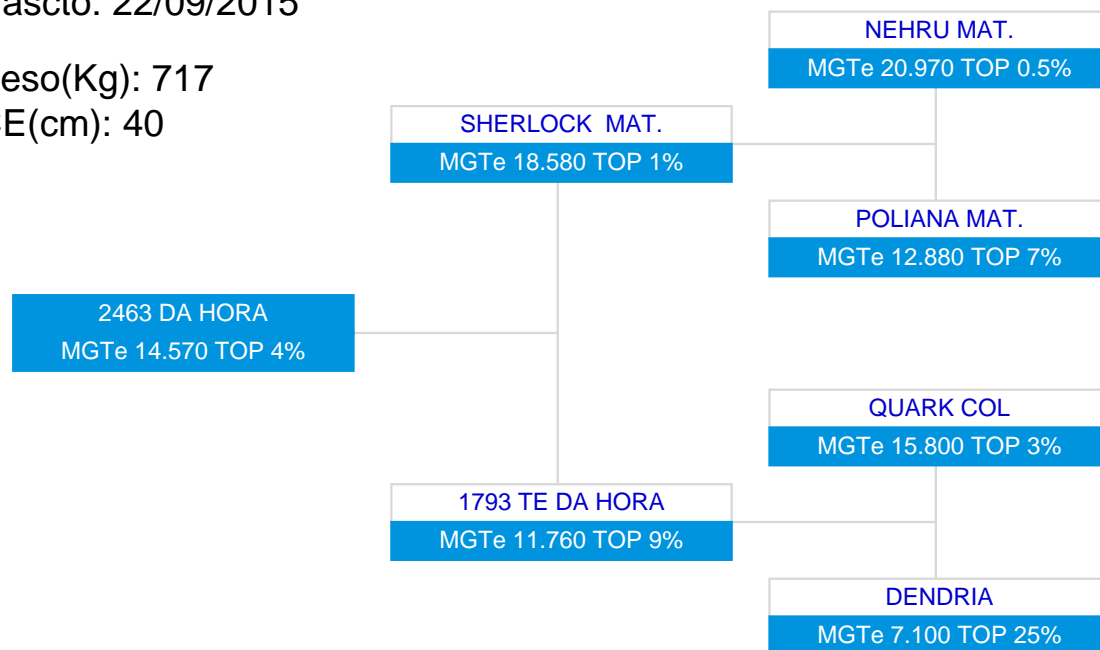

LOTE: 29

1ª AG - ABR/2018

2463 DA HORA
SÉRIE/RGN/RGD: HORA/2463

Raça: Nelore Padrão

Sexo: Macho

Categoria: PO

Nascto: 22/09/2015

Peso(Kg): 717

CE(cm): 40

MGT_e	DIPP	D3P	MP120	MP210	DP210	DP450	DSTAY	DPE365	DPE450	DAOL
14.57	-0.92	54.65	1.86	1.23	8.89	14.46	59.05	0.99	0.73	3.25
® 4%	® 6%	® 9%	® 25%	® 45%	® 6%	® 9%	® 9%	® 2%	® 9%	® 0.5%