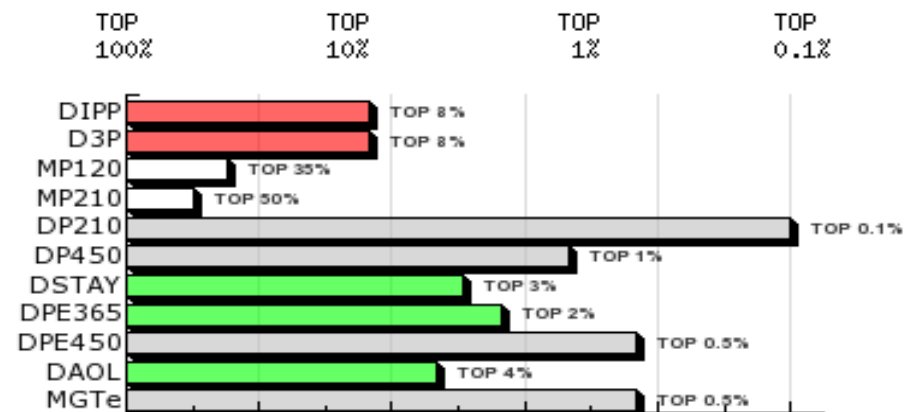

LOTE: 20

1ª AG - ABR/2018

2509 DA HORA
SÉRIE/RGN/RGD: HORA/2509

Raça: Nelore Padrão

Sexo: Macho

Categoria: PO

Nascto: 27/10/2015

Peso(Kg): 773

CE(cm): 41

MGT_e	DIPP	D3P	MP120	MP210	DP210	DP450	DSTAY	DPE365	DPE450	DAOL
19.65	-0.87	55.15	1.31	0.86	14.53	22.37	62.05	1.06	1.77	2.06
® 0.5%	® 8%	® 8%	® 35%	® 50%	® 0.1%	® 1%	® 3%	® 2%	® 0.5%	® 4%