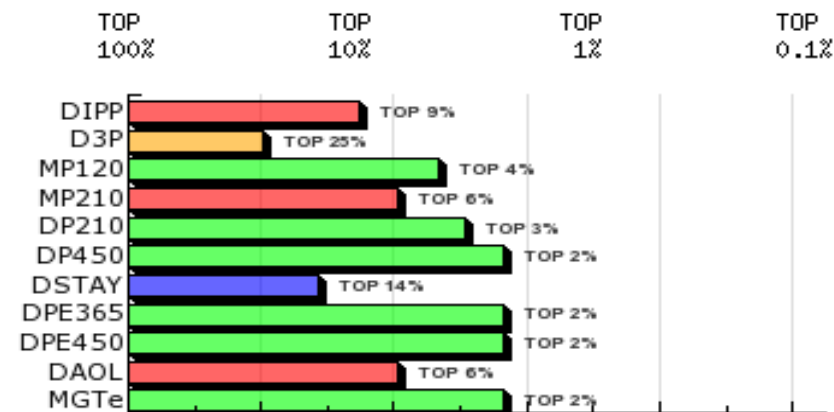

LOTE: 11

1ª AG - ABR/2018

2575 TE DA HORA
SÉRIE/RGN/RGD: HORA/2575

Raça: Nelore Padrão

Sexo: Macho

Categoria: PO

Nascto: 08/11/2015

Peso(Kg): 758

CE(cm): 39

MGT_e	DIPP	D3P	MP120	MP210	DP210	DP450	DSTAY	DPE365	DPE450	DAOL
16.42	-0.83	52.50	3.62	4.00	10.34	20.39	57.65	0.97	1.29	1.71
® 2%	® 9%	® 25%	® 4%	® 6%	® 3%	® 2%	® 14%	® 2%	® 2%	® 6%