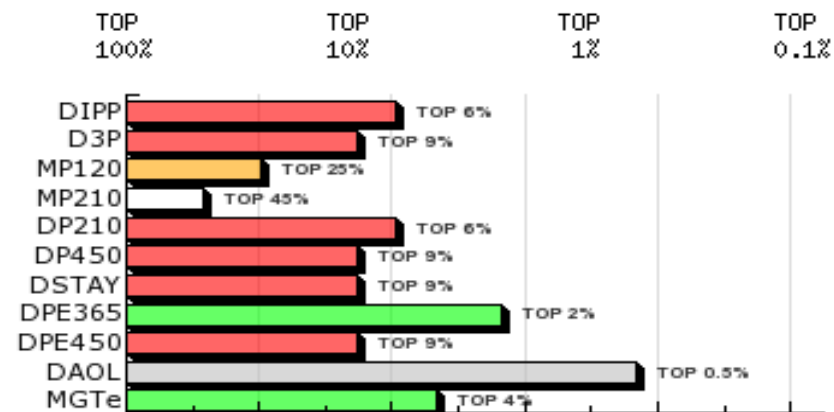

LOTE: 29

1ª AG - ABR/2018

2463 DA HORA
SÉRIE/RGN/RGD: HORA/2463

Raça: Nelore Padrão

Sexo: Macho

Categoria: PO

Nascto: 22/09/2015

Peso(Kg): 717

CE(cm): 40

MGT_e	DIPP	D3P	MP120	MP210	DP210	DP450	DSTAY	DPE365	DPE450	DAOL
14.57	-0.92	54.65	1.86	1.23	8.89	14.46	59.05	0.99	0.73	3.25
® 4%	® 6%	® 9%	® 25%	® 45%	® 6%	® 9%	® 9%	® 2%	® 9%	® 0.5%