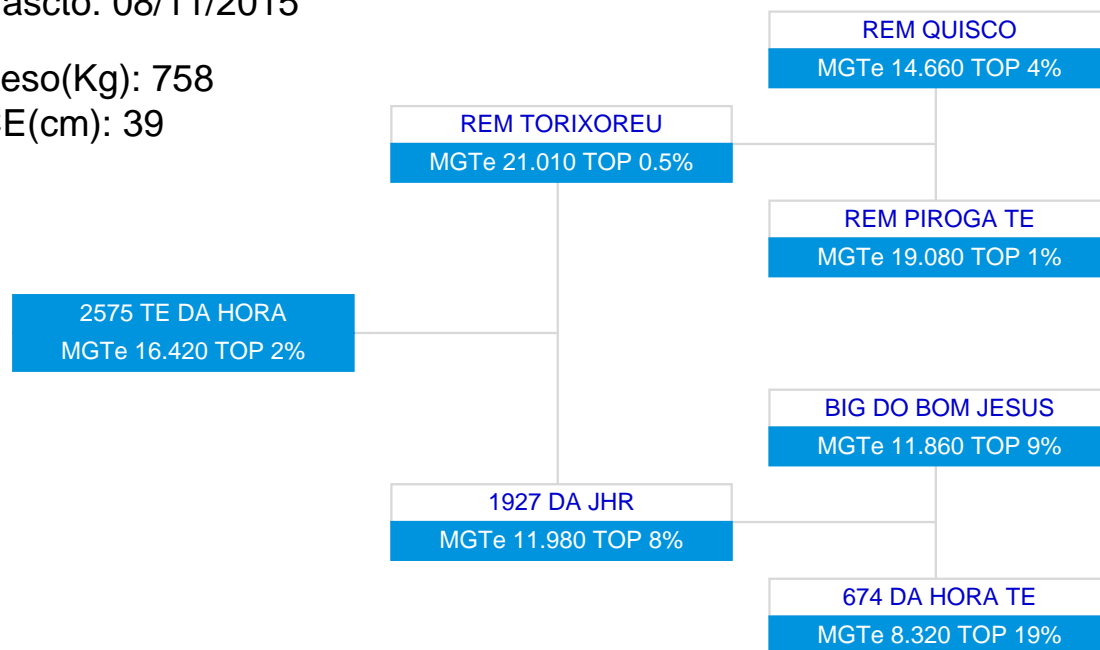

LOTE: 11

1ª AG - ABR/2018

2575 TE DA HORA
SÉRIE/RGN/RGD: HORA/2575

Raça: Nelore Padrão

Sexo: Macho

Categoria: PO

Nascto: 08/11/2015

Peso(Kg): 758

CE(cm): 39

MGT_e	DIPP	D3P	MP120	MP210	DP210	DP450	DSTAY	DPE365	DPE450	DAOL
16.42	-0.83	52.50	3.62	4.00	10.34	20.39	57.65	0.97	1.29	1.71
® 2%	® 9%	® 25%	® 4%	® 6%	® 3%	® 2%	® 14%	® 2%	® 2%	® 6%