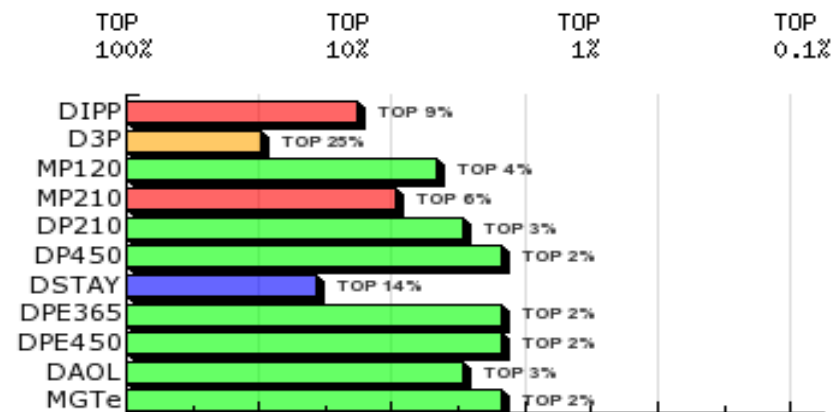

2479 TE DA HORA
SÉRIE/RGN/RGD: HORA/2479

Raça: Nelore Padrão

Sexo: Macho

Categoria: PO

Nascto: 04/10/2015

Peso(Kg): 832

CE(cm): 42

MGT _e	DIPP	D3P	MP120	MP210	DP210	DP450	DSTAY	DPE365	DPE450	DAOL
16.73	-0.83	52.50	3.62	4.00	10.34	20.39	57.65	0.97	1.29	2.32
® 2%	® 9%	® 25%	® 4%	® 6%	® 3%	® 2%	® 14%	® 2%	® 2%	® 3%