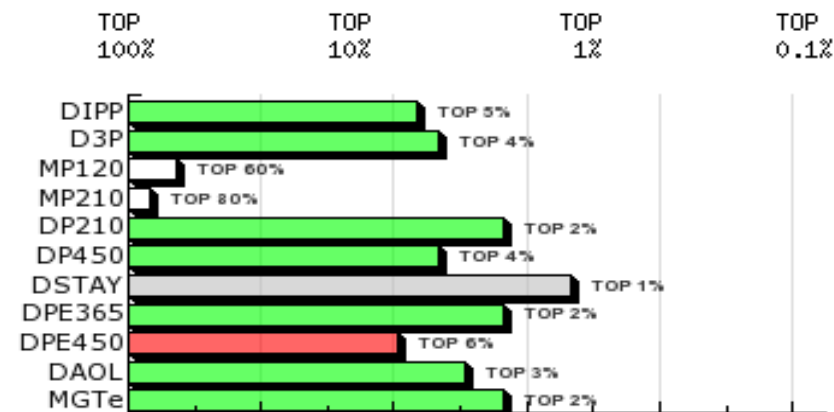

LOTE: 44

1ª AG - ABR/2018

3549 DA JHR
SÉRIE/RGN/RGD: JHR/3549

Raça: Nelore Padrão

Sexo: Macho

Categoria: PO

Nascto: 16/09/2015

Peso(Kg): 761

CE(cm): 35

MGT_e	DIPP	D3P	MP120	MP210	DP210	DP450	DSTAY	DPE365	DPE450	DAOL
17.43	-0.97	57.10	0.52	-0.11	11.37	18.10	63.90	1.05	0.89	2.16
® 2%	® 5%	® 4%	® 60%	® 80%	® 2%	® 4%	® 1%	® 2%	® 6%	® 3%