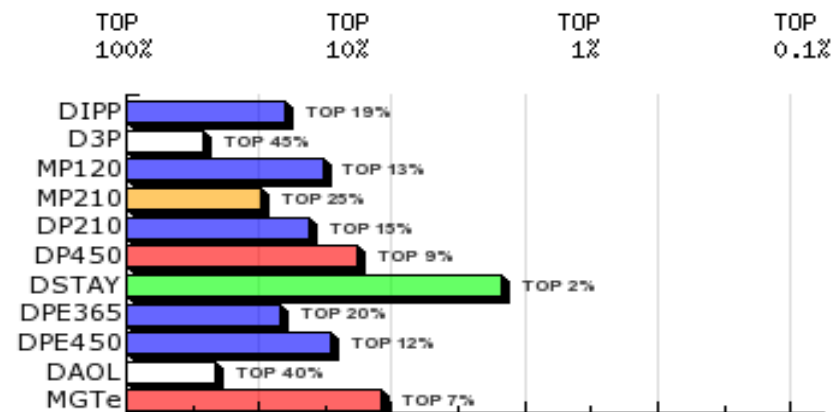

3610 DA JHR
SÉRIE/RGN/RGD: JHR/3610

Raça: Nelore Padrão

Sexo: Macho

Categoria: PO

Nascto: 22/09/2015

Peso(Kg): 746

CE(cm): 35.5

MGT _e	DIPP	D3P	MP120	MP210	DP210	DP450	DSTAY	DPE365	DPE450	DAOL
12.61	-0.65	50.80	2.43	2.35	6.74	14.62	62.55	0.32	0.63	0.08
® 7%	® 19%	® 45%	® 13%	® 25%	® 15%	® 9%	® 2%	® 20%	® 12%	® 40%