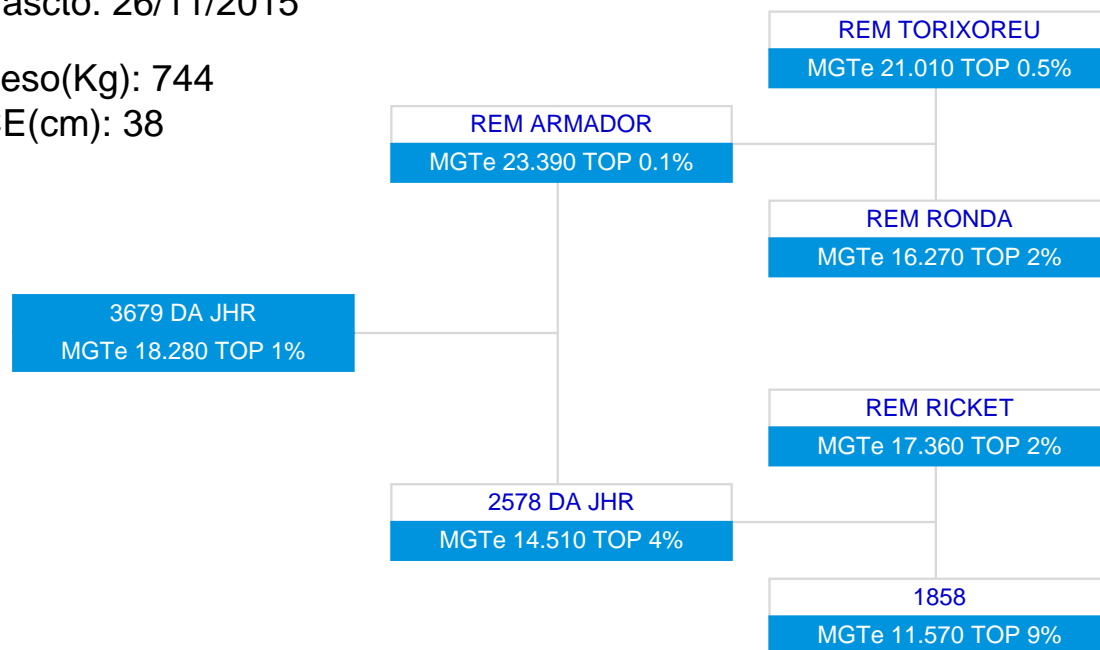

MGT _e	DIPP	D3P	MP120	MP210	DP210	DP450	DSTAY	DPE365	DPE450	DAOL
18.28	-0.88	57.10	1.67	1.51	11.26	19.58	61.55	1.29	1.46	2.93
® 1%	® 8%	® 4%	® 30%	® 35%	® 2%	® 3%	® 4%	® 0.5%	® 1%	® 1%

LOTE: 10

1ª AG - ABR/2018