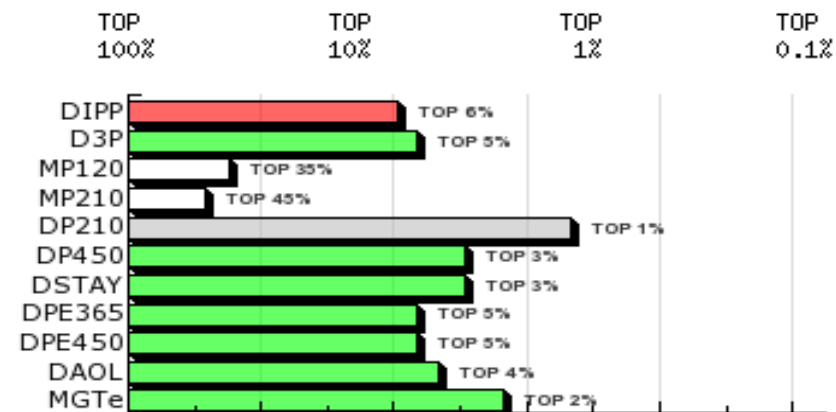

LOTE: 21

1ª AG - ABR/2018

2506 DA HORA
SÉRIE/RGN/RGD: HORA/2506

Raça: Nelore Padrão

Sexo: Macho

Categoria: PO

Nascto: 27/10/2015

Peso(Kg): 740

CE(cm): 35

MGT_e	DIPP	D3P	MP120	MP210	DP210	DP450	DSTAY	DPE365	DPE450	DAOL
17.34	-0.92	56.30	1.32	1.23	12.36	18.51	62.15	0.77	1.00	1.94
® 2%	® 6%	® 5%	® 35%	® 45%	® 1%	® 3%	® 3%	® 5%	® 5%	® 4%