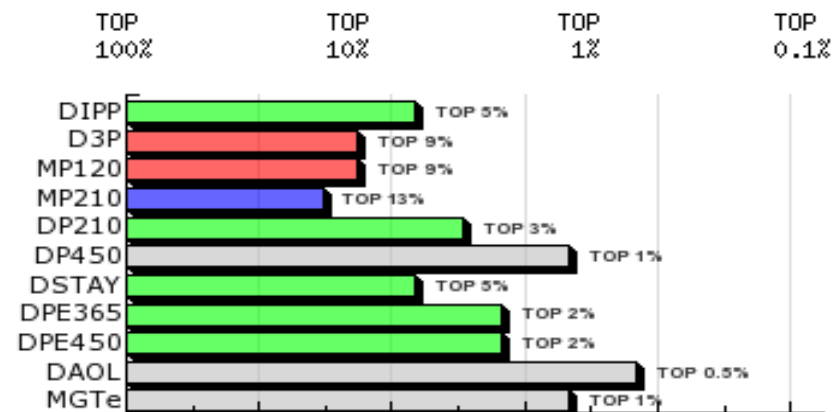

LOTE: 35

1ª AG - ABR/2018

3577 DA JHR
SÉRIE/RGN/RGD: JHR/3577

Raça: Nelore Padrão

Sexo: Macho

Categoria: PO

Nascto: 21/09/2015

Peso(Kg): 728

CE(cm): 34

MGT_e	DIPP	D3P	MP120	MP210	DP210	DP450	DSTAY	DPE365	DPE450	DAOL
18.76	-0.96	54.75	2.85	3.05	10.45	21.60	60.65	1.04	1.43	3.39
® 1%	® 5%	® 9%	® 9%	® 13%	® 3%	® 1%	® 5%	® 2%	® 2%	® 0.5%