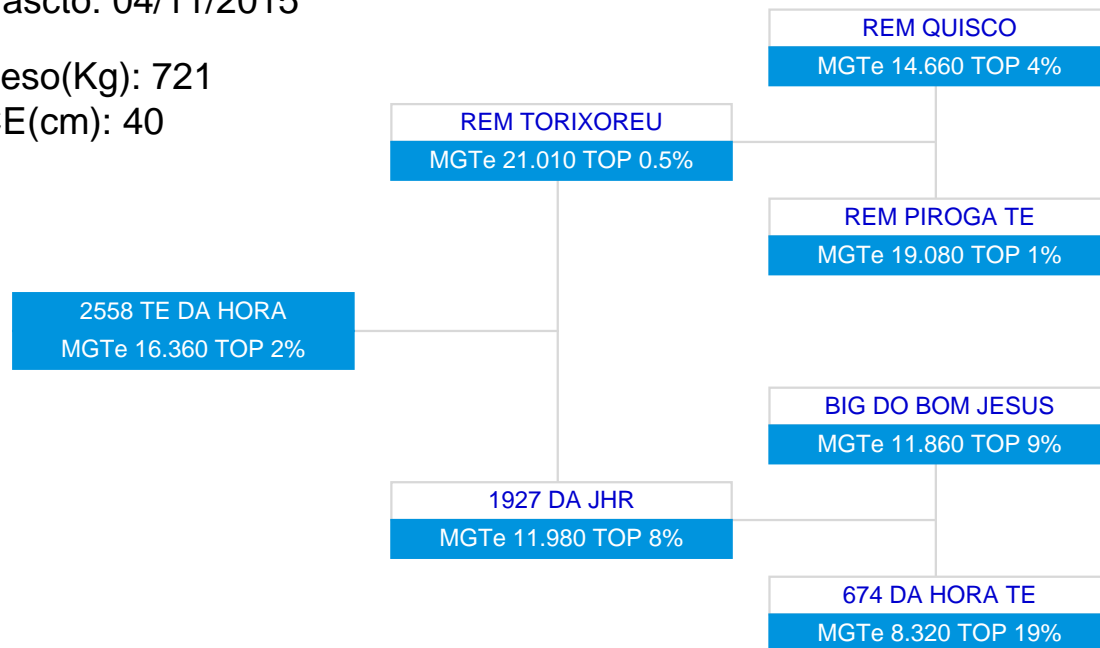

2558 TE DA HORA
SÉRIE/RGN/RGD: HORA/2558

Raça: Nelore Padrão

Sexo: Macho

Categoria: PO

Nascto: 04/11/2015

Peso(Kg): 721

CE(cm): 40

MGT _e	DIPP	D3P	MP120	MP210	DP210	DP450	DSTAY	DPE365	DPE450	DAOL
16.36	-0.83	52.50	3.62	4.00	10.34	20.39	57.65	0.97	1.29	1.61
® 2%	® 9%	® 25%	® 4%	® 6%	® 3%	® 2%	® 14%	® 2%	® 2%	® 7%