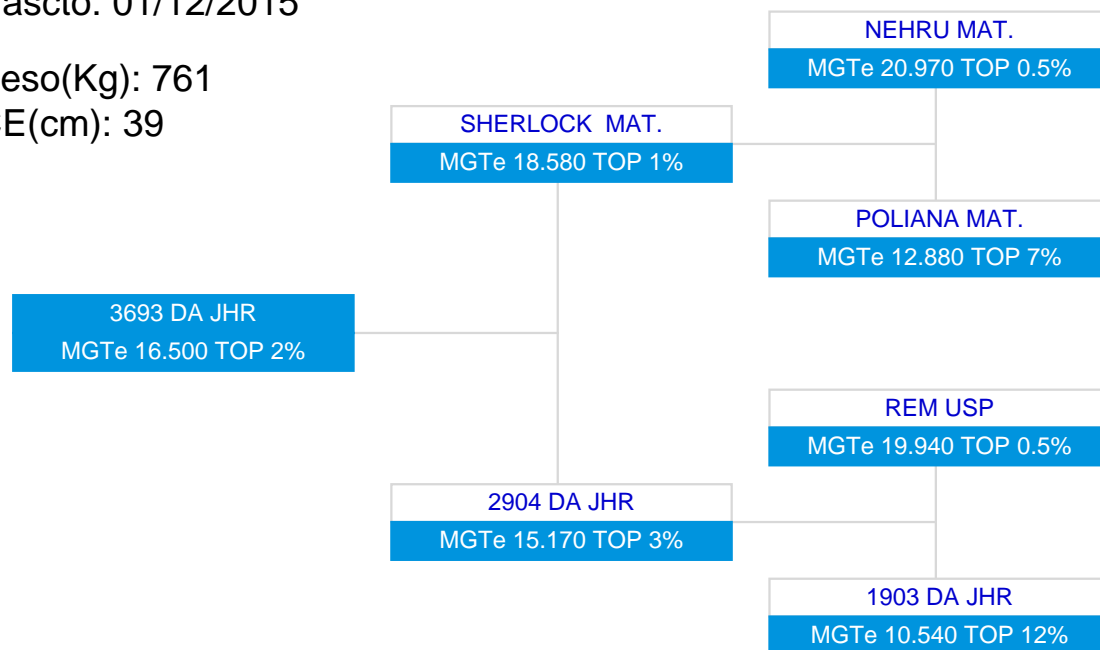

LOTE: 08

1ª AG - ABR/2018

3693 DA JHR
SÉRIE/RGN/RGD: JHR/3693

Raça: Nelore Padrão

Sexo: Macho

Categoria: PO

Nascto: 01/12/2015

Peso(Kg): 761

CE(cm): 39

MGT_e	DIPP	D3P	MP120	MP210	DP210	DP450	DSTAY	DPE365	DPE450	DAOL
16.50	-0.96	56.25	2.75	2.14	11.15	19.10	58.15	0.92	0.93	2.22
® 2%	® 5%	® 5%	® 10%	® 25%	® 2%	® 3%	® 12%	® 3%	® 6%	® 3%