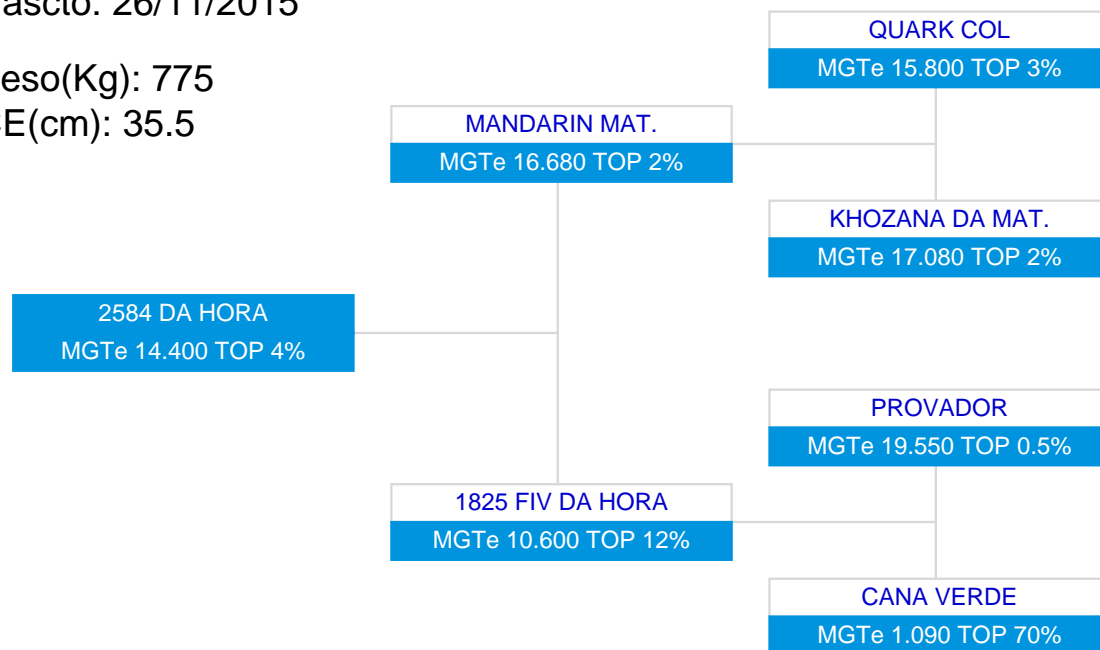

2584 DA HORA
SÉRIE/RGN/RGD: HORA/2584

Raça: Nelore Padrão

Sexo: Macho

Categoria: PO

Nascto: 26/11/2015

Peso(Kg): 775

CE(cm): 35.5

MGT _e	DIPP	D3P	MP120	MP210	DP210	DP450	DSTAY	DPE365	DPE450	DAOL
14.40	-0.52	52.25	2.31	1.86	9.59	17.93	62.10	0.28	0.24	0.41
® 4%	® 30%	® 25%	® 15%	® 30%	® 4%	® 4%	® 3%	® 25%	® 30%	® 30%