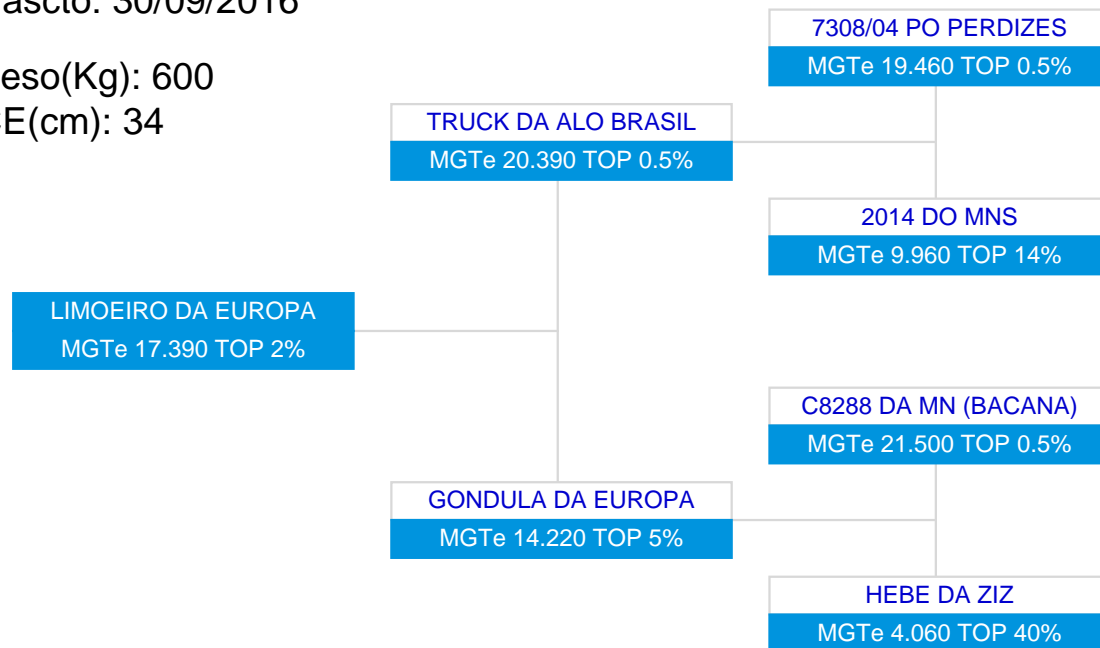

LIMOEIRO DA EUROPA
SÉRIE/RGN/RGD: NCA/4093

Raça: Nelore Padrão

Sexo: Macho

Categoria: PO

Nascto: 30/09/2016

Peso(Kg): 600

CE(cm): 34

MGT _e	DIPP	D3P	MP120	MP210	DP210	DP450	DSTAY	DPE365	DPE450	DAOL
17.39	-0.74	53.45	3.21	4.01	10.45	19.39	61.50	0.85	1.63	1.87
® 2%	® 14%	® 15%	® 6%	® 6%	® 3%	® 3%	® 4%	® 4%	® 0.5%	® 5%