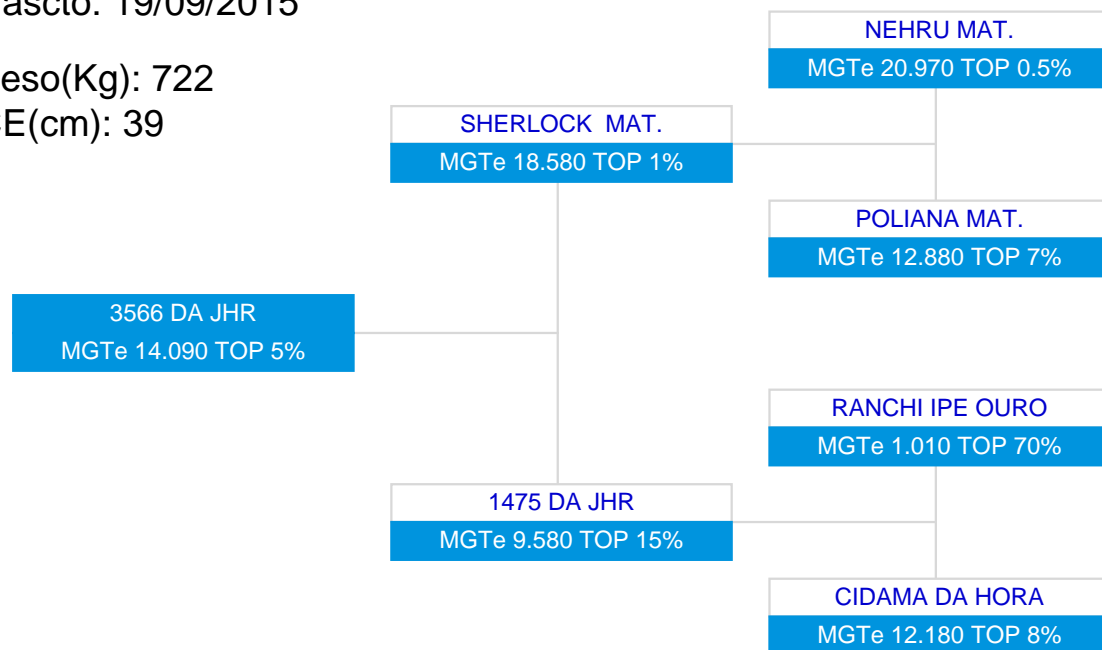

LOTE: 39

1ª AG - ABR/2018

3566 DA JHR
SÉRIE/RGN/RGD: JHR/3566

Raça: Nelore Padrão

Sexo: Macho

Categoria: PO

Nascto: 19/09/2015

Peso(Kg): 722

CE(cm): 39

MGT_e	DIPP	D3P	MP120	MP210	DP210	DP450	DSTAY	DPE365	DPE450	DAOL
14.09	-0.58	51.40	1.88	1.61	9.59	18.82	54.05	1.13	1.54	2.19
® 5%	® 25%	® 35%	® 25%	® 35%	® 4%	® 3%	® 35%	® 1%	® 1%	® 3%