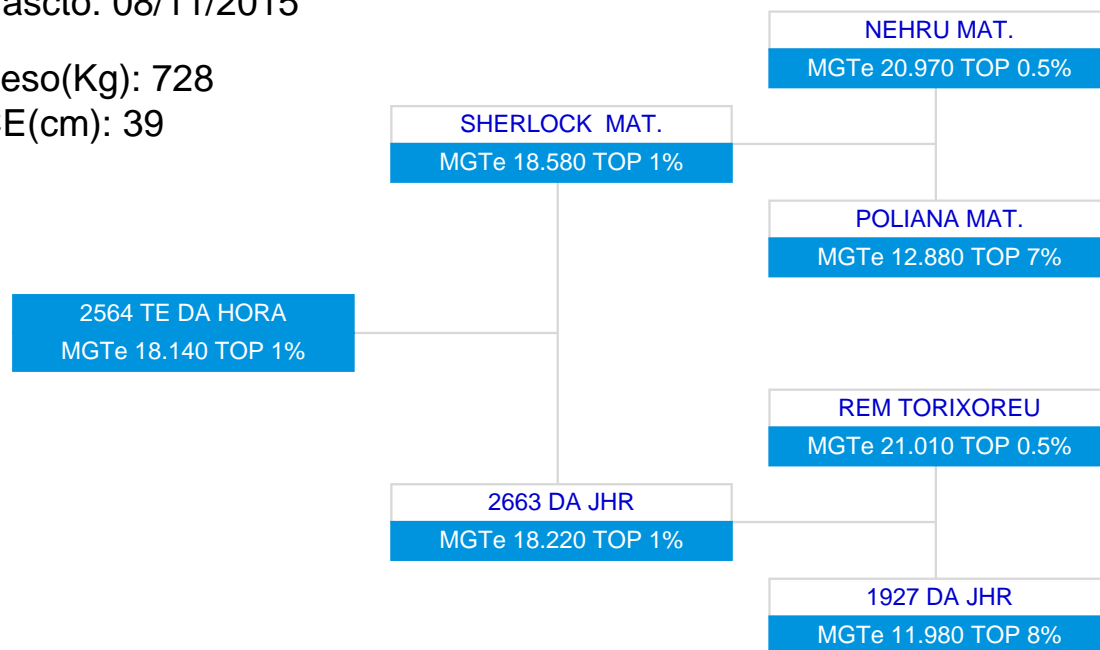

2564 TE DA HORA
SÉRIE/RGN/RGD: HORA/2564

Raça: Nelore Padrão

Sexo: Macho

Categoria: PO

Nascto: 08/11/2015

Peso(Kg): 728

CE(cm): 39

MGT _e	DIPP	D3P	MP120	MP210	DP210	DP450	DSTAY	DPE365	DPE450	DAOL
18.14	-0.98	54.95	2.14	1.71	11.54	22.43	57.90	1.31	1.73	2.58
® 1%	® 5%	® 8%	® 18%	® 35%	® 2%	® 1%	® 13%	® 0.5%	® 0.5%	® 2%