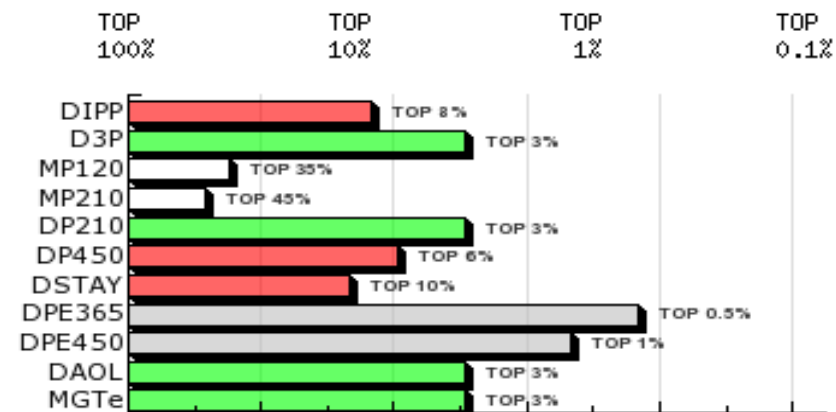

LOTE: 03

1ª AG - ABR/2018

LATINO DA EUROPA
SÉRIE/RGN/RGD: NCA/4108

Raça: Nelore Padrão

Sexo: Macho

Categoria: PO

Nascto: 25/10/2016

Peso(Kg): 579

CE(cm): 34

MGT_e	DIPP	D3P	MP120	MP210	DP210	DP450	DSTAY	DPE365	DPE450	DAOL
15.85	-0.86	57.50	1.36	1.22	10.47	16.47	58.90	1.23	1.60	2.35
® 3%	® 8%	® 3%	® 35%	® 45%	® 3%	® 6%	® 10%	® 0.5%	® 1%	® 3%