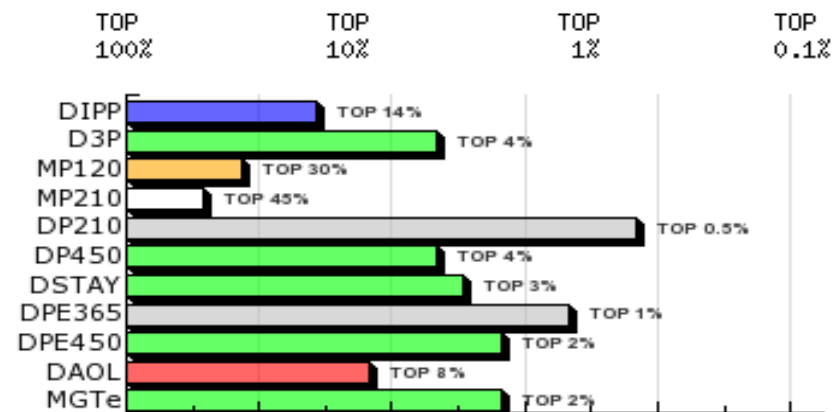

3650 DA JHR
SÉRIE/RGN/RGD: JHR/3650

Raça: Nelore Padrão

Sexo: Macho

Categoria: PO

Nascto: 28/10/2015

Peso(Kg): 735

CE(cm): 38

MGT _e	DIPP	D3P	MP120	MP210	DP210	DP450	DSTAY	DPE365	DPE450	DAOL
17.44	-0.73	56.65	1.59	1.09	13.32	17.67	62.30	1.22	1.29	1.43
® 2%	® 14%	® 4%	® 30%	® 45%	® 0.5%	® 4%	® 3%	® 1%	® 2%	® 8%