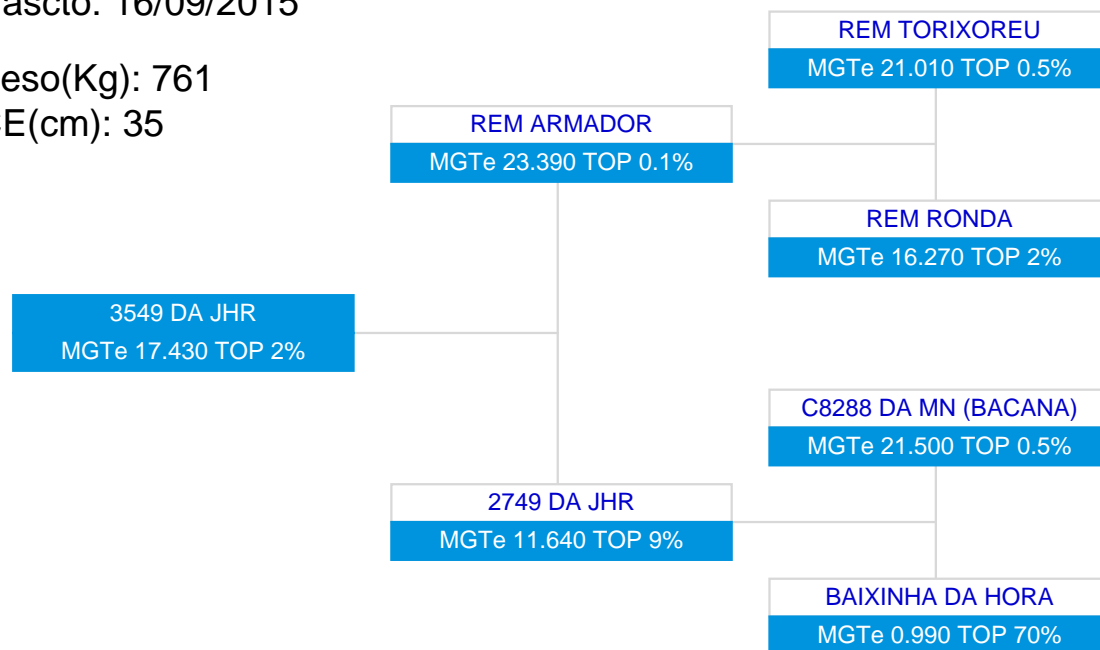

LOTE: 44

1ª AG - ABR/2018

3549 DA JHR
SÉRIE/RGN/RGD: JHR/3549

Raça: Nelore Padrão

Sexo: Macho

Categoria: PO

Nascto: 16/09/2015

Peso(Kg): 761

CE(cm): 35

MGT_e	DIPP	D3P	MP120	MP210	DP210	DP450	DSTAY	DPE365	DPE450	DAOL
17.43	-0.97	57.10	0.52	-0.11	11.37	18.10	63.90	1.05	0.89	2.16
® 2%	® 5%	® 4%	® 60%	® 80%	® 2%	® 4%	® 1%	® 2%	® 6%	® 3%