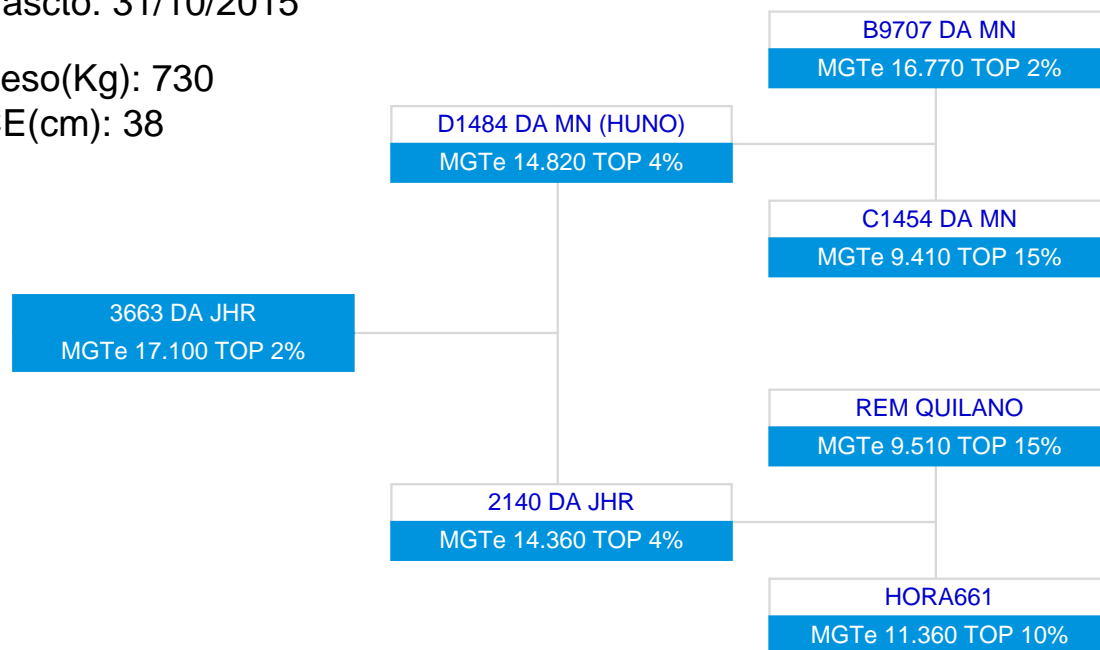

LOTE: 17

1ª AG - ABR/2018

3663 DA JHR
SÉRIE/RGN/RGD: JHR/3663

Raça: Nelore Padrão

Sexo: Macho

Categoria: PO

Nascto: 31/10/2015

Peso(Kg): 730

CE(cm): 38

MGT_e	DIPP	D3P	MP120	MP210	DP210	DP450	DSTAY	DPE365	DPE450	DAOL
17.10	-0.93	54.35	2.17	2.52	11.18	21.48	61.25	0.72	0.99	0.62
® 2%	® 6%	® 10%	® 17%	® 19%	® 2%	® 2%	® 4%	® 5%	® 5%	® 20%