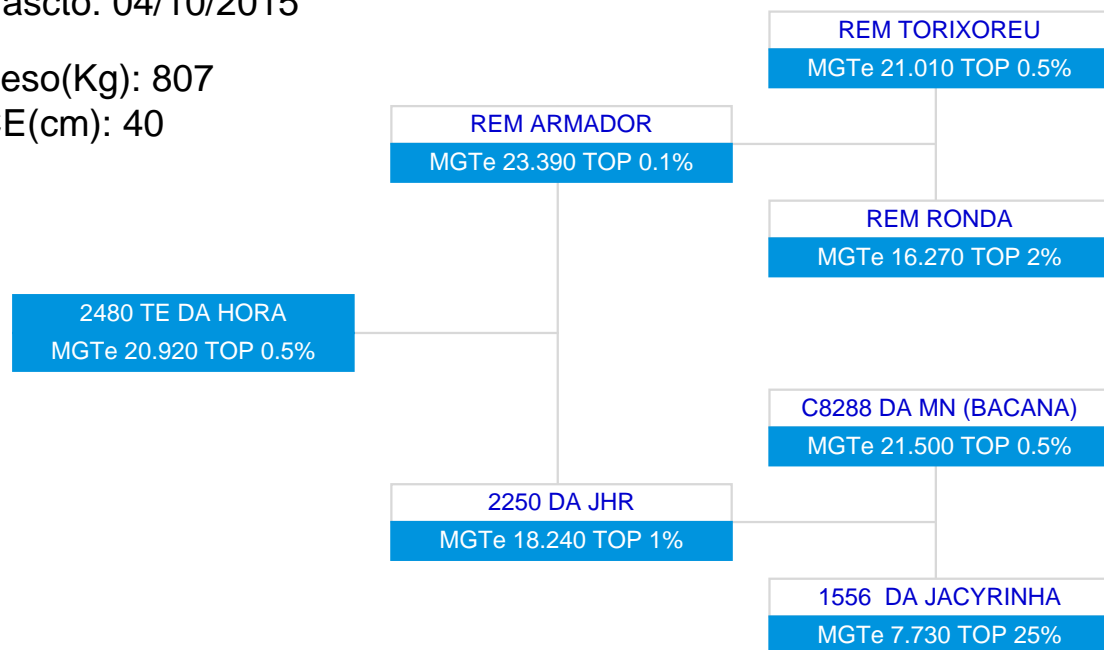

LOTE: 24

1ª AG - ABR/2018

2480 TE DA HORA
SÉRIE/RGN/RGD: HORA/2480

Raça: Nelore Padrão

Sexo: Macho

Categoria: PO

Nascto: 04/10/2015

Peso(Kg): 807

CE(cm): 40

MGT_e	DIPP	D3P	MP120	MP210	DP210	DP450	DSTAY	DPE365	DPE450	DAOL
20.92	-0.98	56.15	1.28	1.42	13.26	23.98	63.65	1.04	1.28	3.29
® 0.5%	® 5%	® 5%	® 35%	® 40%	® 0.5%	® 0.5%	® 1%	® 2%	® 2%	® 0.5%