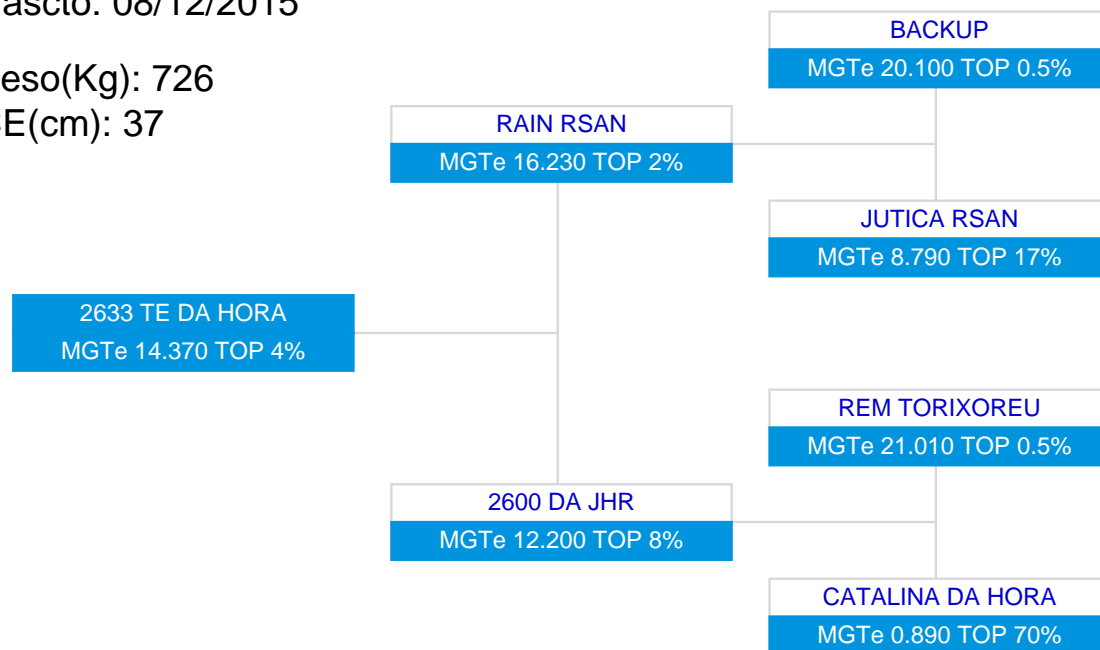

2633 TE DA HORA
SÉRIE/RGN/RGD: HORA/2633

Raça: Nelore Padrão

Sexo: Macho

Categoria: PO

Nascto: 08/12/2015

Peso(Kg): 726

CE(cm): 37

MGT _e	DIPP	D3P	MP120	MP210	DP210	DP450	DSTAY	DPE365	DPE450	DAOL
14.37	-0.50	55.50	0.88	-0.64	11.56	16.91	56.50	0.96	1.18	2.17
® 4%	® 35%	® 7%	® 45%	® 90%	® 2%	® 5%	® 19%	® 3%	® 3%	® 3%