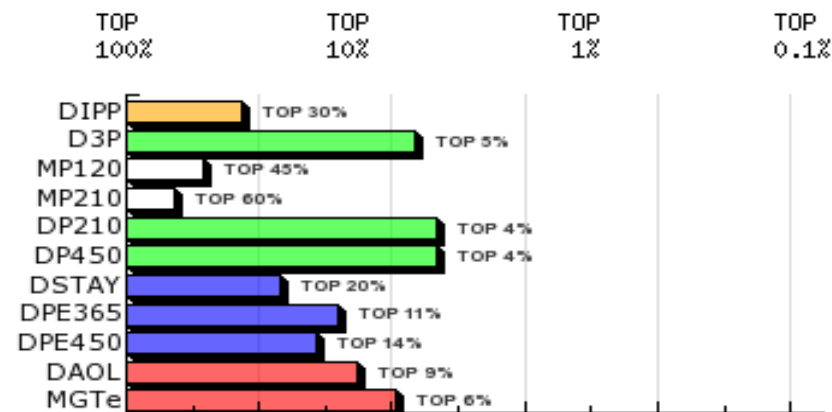

LOTE: 30

1ª AG - ABR/2018

3602 DA JHR
SÉRIE/RGN/RGD: JHR/3602

Raça: Nelore Padrão

Sexo: Macho

Categoria: PO

Nascto: 21/09/2015

Peso(Kg): 733

CE(cm): 36

MGT_e	DIPP	D3P	MP120	MP210	DP210	DP450	DSTAY	DPE365	DPE450	DAOL
13.55	-0.55	56.45	1.01	0.71	9.76	18.05	56.45	0.50	0.54	1.39
® 6%	® 30%	® 5%	® 45%	® 60%	® 4%	® 4%	® 20%	® 11%	® 14%	® 9%