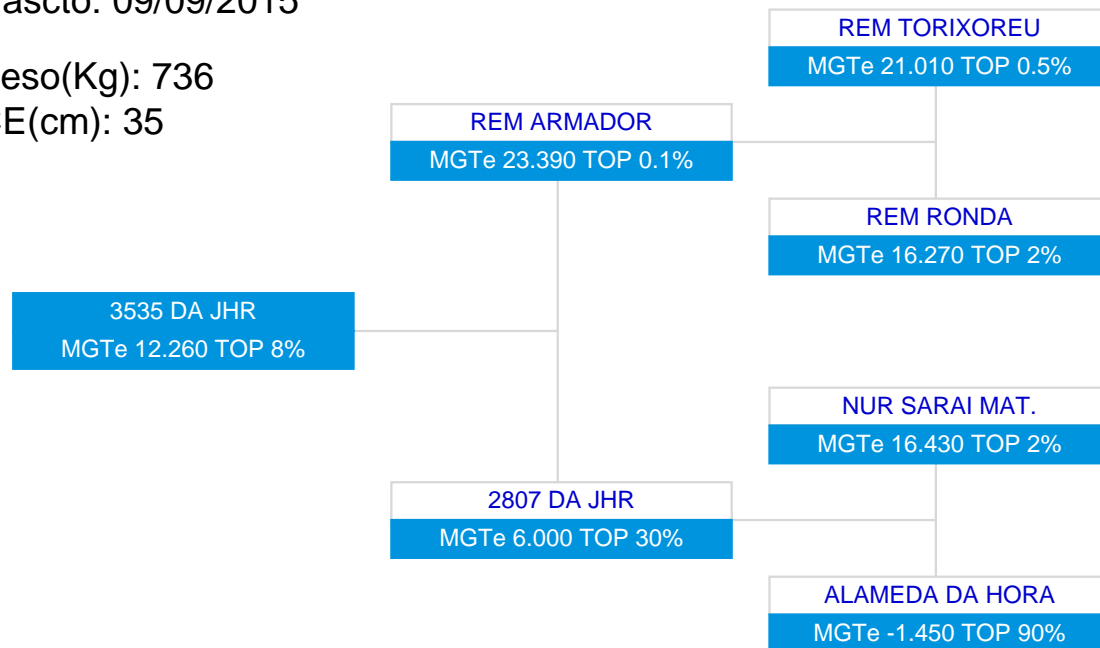

LOTE: 48

1ª AG - ABR/2018

3535 DA JHR
SÉRIE/RGN/RGD: JHR/3535

Raça: Nelore Padrão

Sexo: Macho

Categoria: PO

Nascto: 09/09/2015

Peso(Kg): 736

CE(cm): 35

MGT_e	DIPP	D3P	MP120	MP210	DP210	DP450	DSTAY	DPE365	DPE450	DAOL
12.26	-1.00	55.60	1.76	0.67	5.30	11.94	61.15	0.79	0.75	1.58
® 8%	® 4%	® 6%	® 25%	® 60%	® 25%	® 15%	® 4%	® 4%	® 9%	® 7%