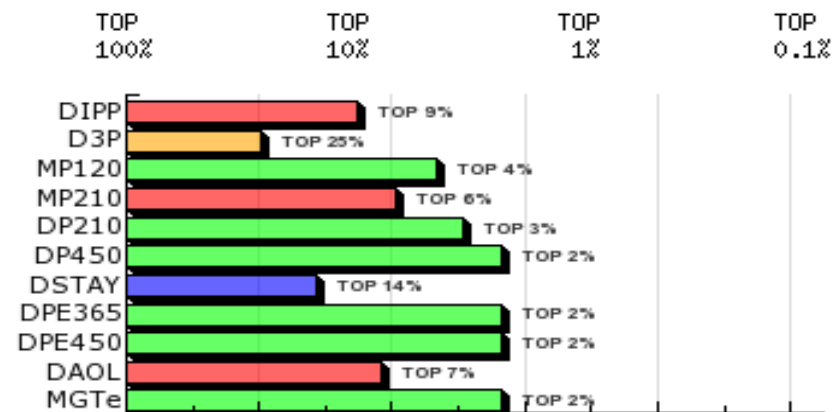

2558 TE DA HORA
SÉRIE/RGN/RGD: HORA/2558

Raça: Nelore Padrão

Sexo: Macho

Categoria: PO

Nascto: 04/11/2015

Peso(Kg): 721

CE(cm): 40

MGT _e	DIPP	D3P	MP120	MP210	DP210	DP450	DSTAY	DPE365	DPE450	DAOL
16.36	-0.83	52.50	3.62	4.00	10.34	20.39	57.65	0.97	1.29	1.61
® 2%	® 9%	® 25%	® 4%	® 6%	® 3%	® 2%	® 14%	® 2%	® 2%	® 7%