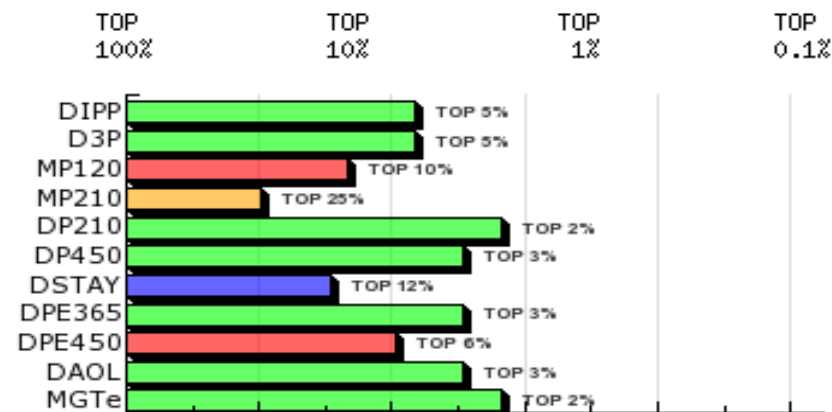

LOTE: 08

1ª AG - ABR/2018

3693 DA JHR
SÉRIE/RGN/RGD: JHR/3693

Raça: Nelore Padrão

Sexo: Macho

Categoria: PO

Nascto: 01/12/2015

Peso(Kg): 761

CE(cm): 39

MGT_e	DIPP	D3P	MP120	MP210	DP210	DP450	DSTAY	DPE365	DPE450	DAOL
16.50	-0.96	56.25	2.75	2.14	11.15	19.10	58.15	0.92	0.93	2.22
® 2%	® 5%	® 5%	® 10%	® 25%	® 2%	® 3%	® 12%	® 3%	® 6%	® 3%