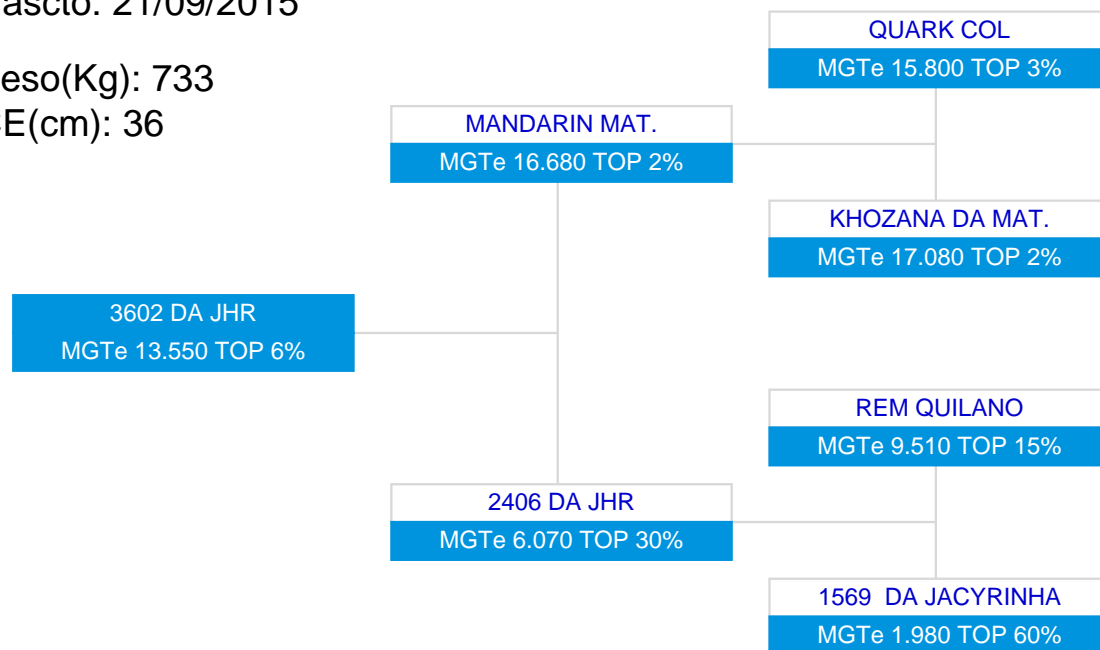

LOTE: 30

1ª AG - ABR/2018

3602 DA JHR
SÉRIE/RGN/RGD: JHR/3602

Raça: Nelore Padrão

Sexo: Macho

Categoria: PO

Nascto: 21/09/2015

Peso(Kg): 733

CE(cm): 36

MGT_e	DIPP	D3P	MP120	MP210	DP210	DP450	DSTAY	DPE365	DPE450	DAOL
13.55	-0.55	56.45	1.01	0.71	9.76	18.05	56.45	0.50	0.54	1.39
® 6%	® 30%	® 5%	® 45%	® 60%	® 4%	® 4%	® 20%	® 11%	® 14%	® 9%