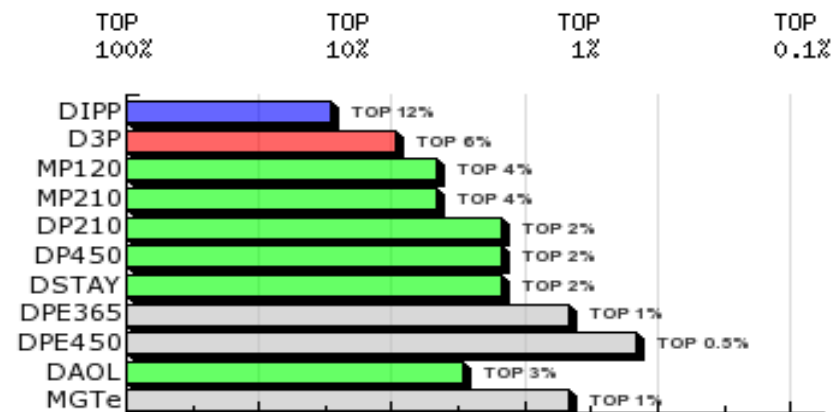

LOTE: 18

1ª AG - ABR/2018

LUGANO DA EUROPA
SÉRIE/RGN/RGD: NCA/4091

Raça: Nelore Padrão

Sexo: Macho

Categoria: PO

Nascto: 27/09/2016

Peso(Kg): 588

CE(cm): 37

MGT_e	DIPP	D3P	MP120	MP210	DP210	DP450	DSTAY	DPE365	DPE450	DAOL
18.98	-0.78	55.60	3.60	4.43	11.58	19.92	62.60	1.16	1.75	2.15
® 1%	® 12%	® 6%	® 4%	® 4%	® 2%	® 2%	® 2%	® 1%	® 0.5%	® 3%