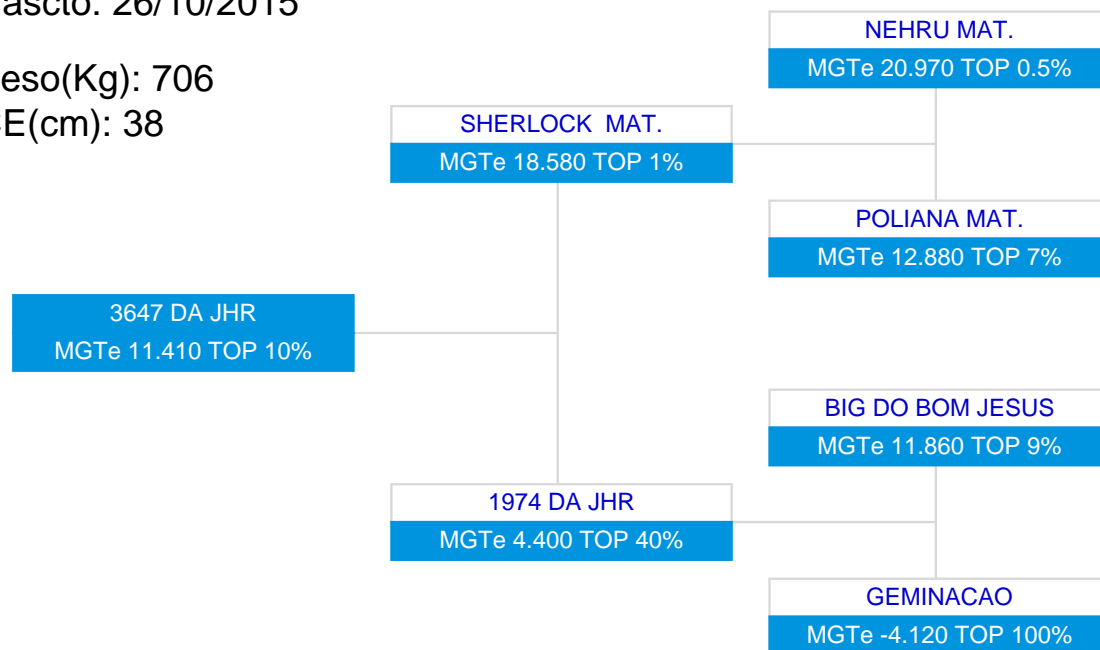

LOTE: 23

1ª AG - ABR/2018

2489 TE DA HORA
SÉRIE/RGN/RGD: HORA/2489

Raça: Nelore Padrão

Sexo: Macho

Categoria: PO

Nascto: 06/10/2015

Peso(Kg): 787