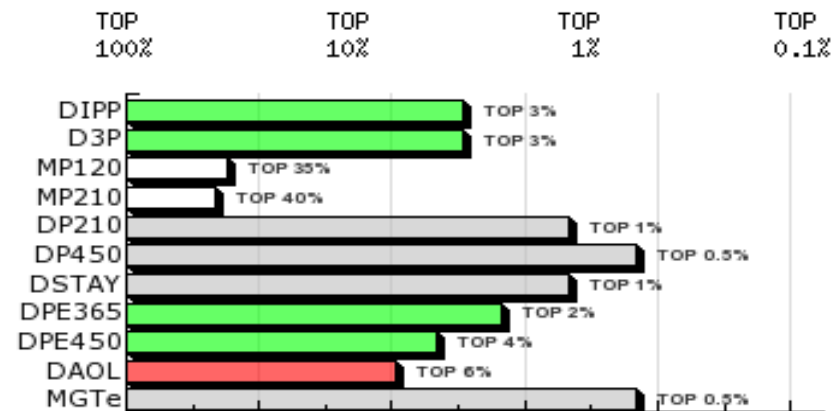

2432 DA HORA
SÉRIE/RGN/RGD: HORA/2432

Raça: Nelore Padrão

Sexo: Macho

Categoria: PO

Nascto: 09/09/2015

Peso(Kg): 865

CE(cm): 37

MGT _e	DIPP	D3P	MP120	MP210	DP210	DP450	DSTAY	DPE365	DPE450	DAOL
19.93	-1.07	57.40	1.33	1.35	12.47	23.95	63.70	1.05	1.12	1.66
® 0.5%	® 3%	® 3%	® 35%	® 40%	® 1%	® 0.5%	® 1%	® 2%	® 4%	® 6%