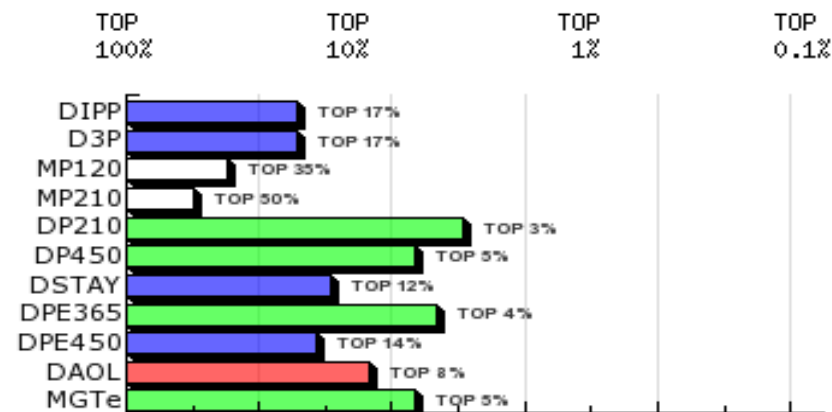

3557 DA JHR
SÉRIE/RGN/RGD: JHR/3557

Raça: Nelore Padrão

Sexo: Macho

Categoria: PO

Nascto: 17/09/2015

Peso(Kg): 718

CE(cm): 39

MGT _e	DIPP	D3P	MP120	MP210	DP210	DP450	DSTAY	DPE365	DPE450	DAOL
14.02	-0.69	53.10	1.37	0.85	10.19	17.10	58.10	0.85	0.56	1.41
® 5%	® 17%	® 17%	® 35%	® 50%	® 3%	® 5%	® 12%	® 4%	® 14%	® 8%