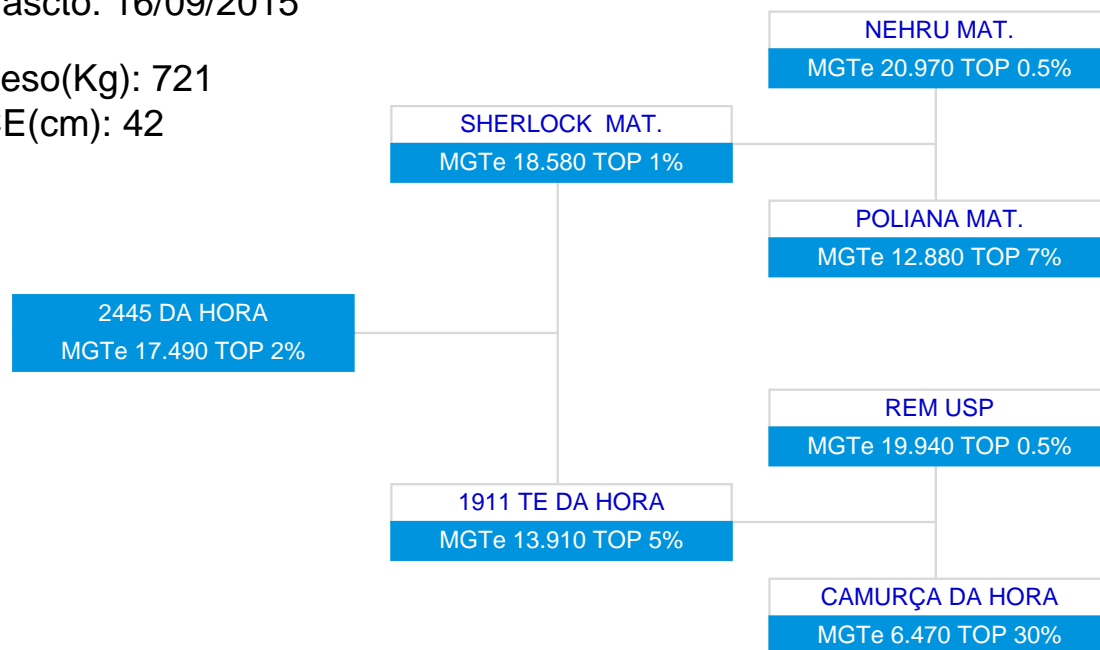

LOTE: 45

1ª AG - ABR/2018

2445 DA HORA
SÉRIE/RGN/RGD: HORA/2445

Raça: Nelore Padrão

Sexo: Macho

Categoria: PO

Nascto: 16/09/2015

Peso(Kg): 721

CE(cm): 42

MGT_e	DIPP	D3P	MP120	MP210	DP210	DP450	DSTAY	DPE365	DPE450	DAOL
17.49	-0.91	56.00	2.54	2.29	11.90	21.95	58.20	1.14	1.87	0.98
® 2%	® 7%	® 5%	® 12%	® 25%	® 1%	® 1%	® 12%	® 1%	® 0.5%	® 14%