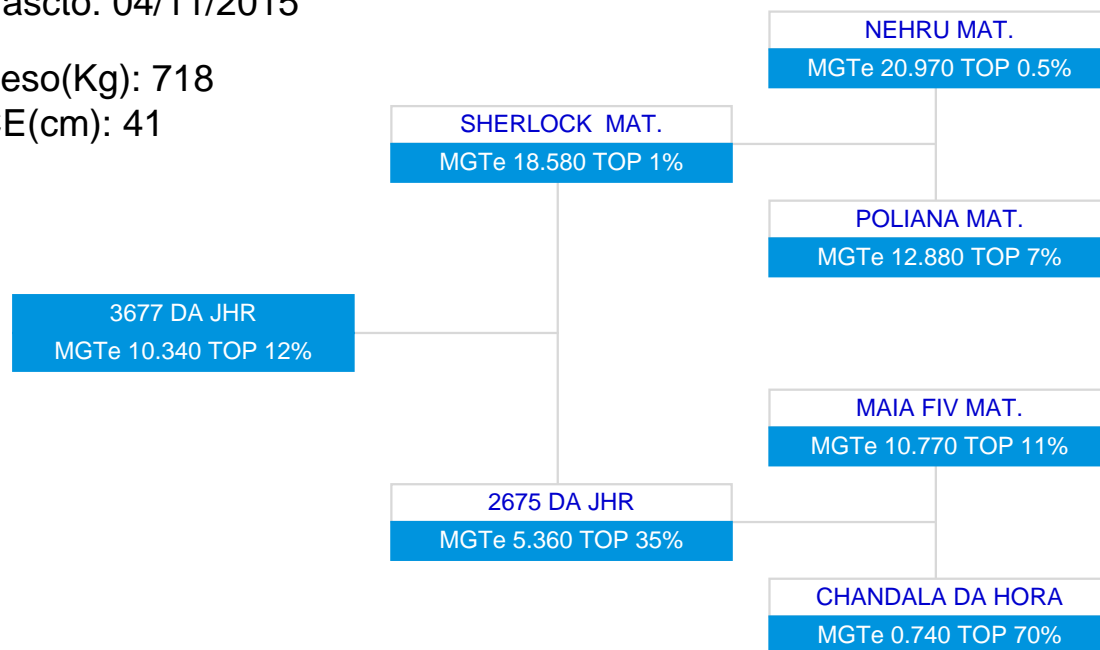

LOTE: 14

1ª AG - ABR/2018

3677 DA JHR
SÉRIE/RGN/RGD: JHR/3677

Raça: Nelore Padrão

Sexo: Macho

Categoria: PO

Nascto: 04/11/2015

Peso(Kg): 718

CE(cm): 41

MGT_e	DIPP	D3P	MP120	MP210	DP210	DP450	DSTAY	DPE365	DPE450	DAOL
10.34	-0.73	53.60	1.49	0.70	4.61	9.87	57.45	1.22	1.71	1.34
® 12%	® 14%	® 14%	® 30%	® 60%	® 30%	® 25%	® 15%	® 1%	® 0.5%	® 9%