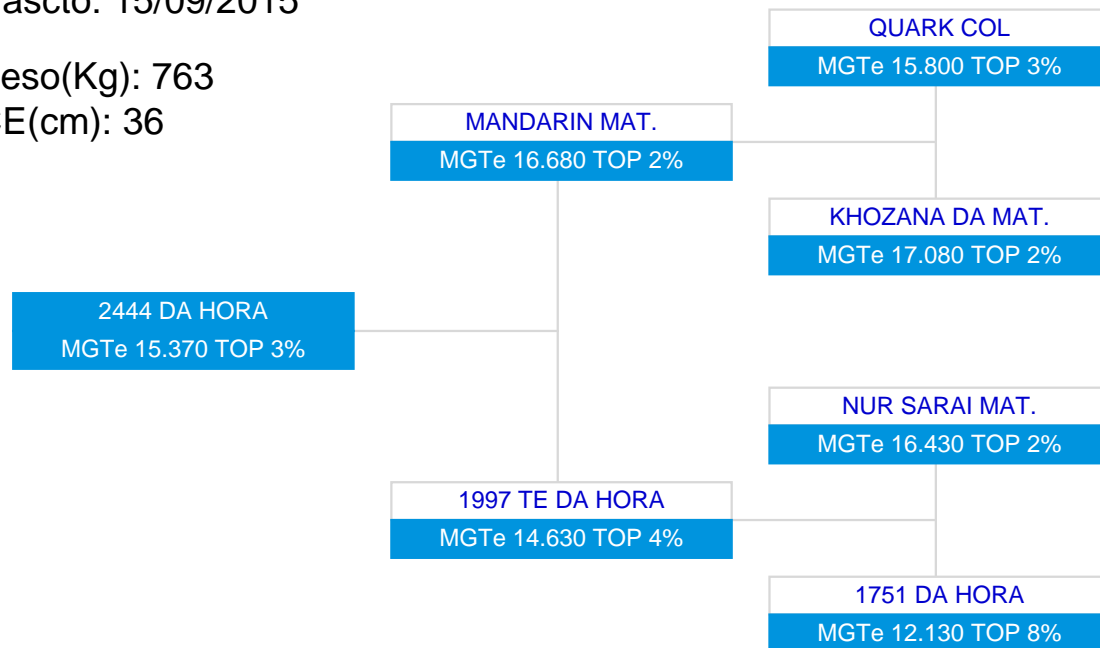

LOTE: 47

1ª AG - ABR/2018

2444 DA HORA
SÉRIE/RGN/RGD: HORA/2444

Raça: Nelore Padrão

Sexo: Macho

Categoria: PO

Nascto: 15/09/2015

Peso(Kg): 763

CE(cm): 36

MGT_e	DIPP	D3P	MP120	MP210	DP210	DP450	DSTAY	DPE365	DPE450	DAOL
15.37	-0.73	53.60	5.03	4.24	7.74	17.05	60.00	0.80	1.42	1.71
® 3%	® 14%	® 14%	® 0.5%	® 5%	® 10%	® 5%	® 7%	® 4%	® 2%	® 6%