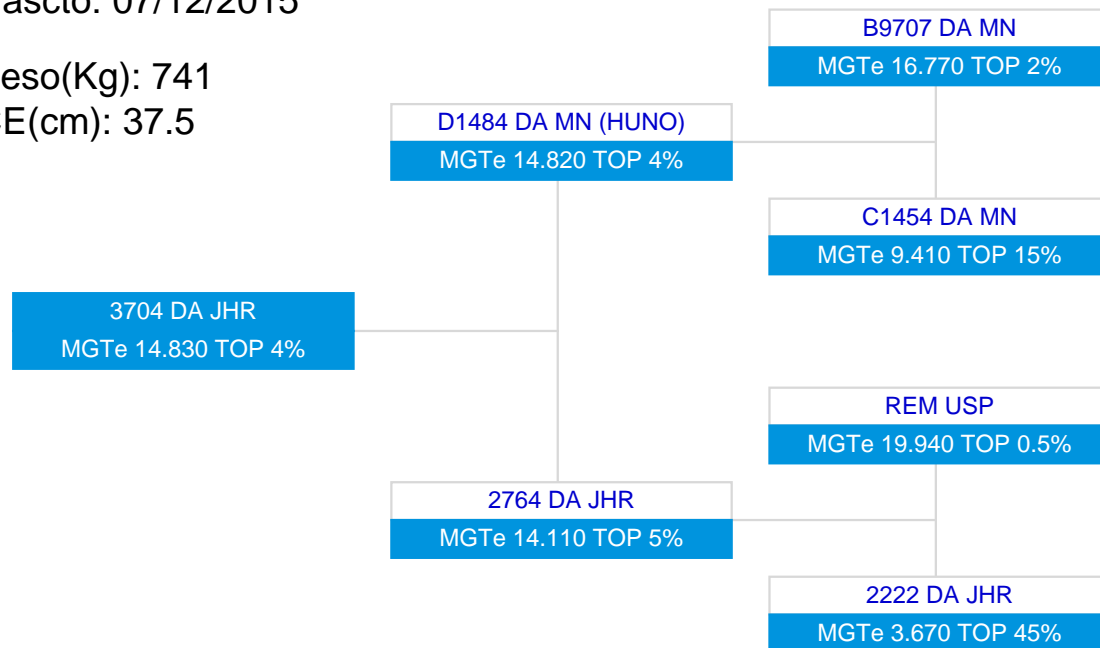

LOTE: 05

1ª AG - ABR/2018

3704 DA JHR
SÉRIE/RGN/RGD: JHR/3704

Raça: Nelore Padrão

Sexo: Macho

Categoria: PO

Nascto: 07/12/2015

Peso(Kg): 741

CE(cm): 37.5

MGT_e	DIPP	D3P	MP120	MP210	DP210	DP450	DSTAY	DPE365	DPE450	DAOL
14.83	-0.77	54.65	3.13	3.43	6.71	19.80	62.35	0.71	0.90	-0.73
® 4%	® 12%	® 9%	® 6%	® 9%	® 15%	® 2%	® 3%	® 6%	® 6%	® 90%