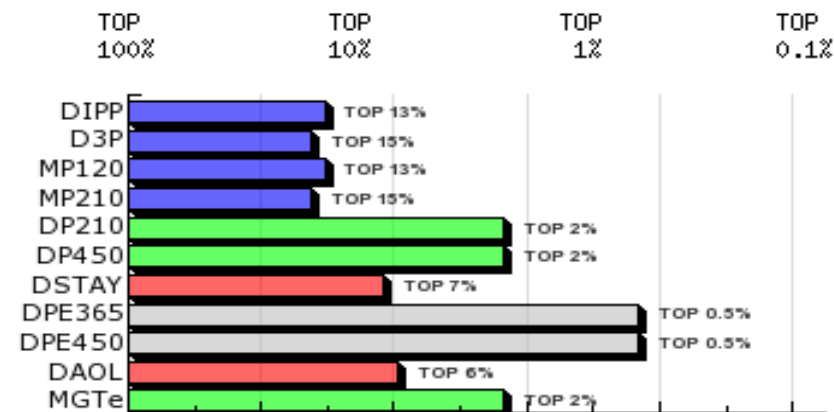

LOTE: 26

1ª AG - ABR/2018

2477 TE DA HORA
SÉRIE/RGN/RGD: HORA/2477

Raça: Nelore Padrão

Sexo: Macho

Categoria: PO

Nascto: 02/10/2015

Peso(Kg): 731

CE(cm): 37

MGT_e	DIPP	D3P	MP120	MP210	DP210	DP450	DSTAY	DPE365	DPE450	DAOL
17.23	-0.75	53.40	2.47	2.84	11.05	20.12	60.00	1.23	1.64	1.70
® 2%	® 13%	® 15%	® 13%	® 15%	® 2%	® 2%	® 7%	® 0.5%	® 0.5%	® 6%