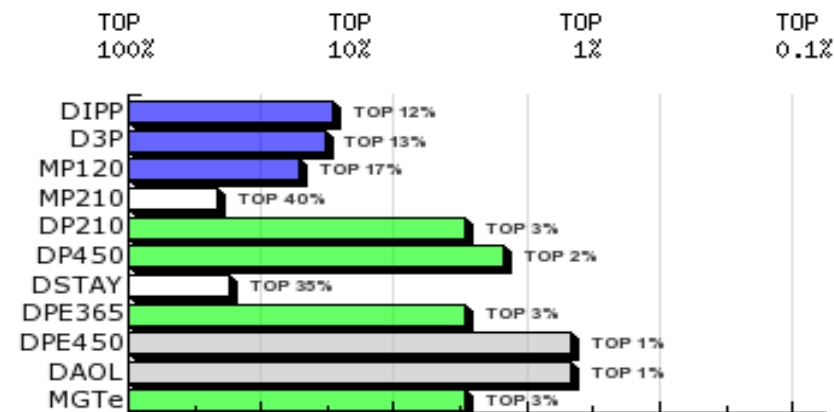

3592 DA JHR
SÉRIE/RGN/RGD: JHR/3592

Raça: Nelore Padrão

Sexo: Macho

Categoria: PO

Nascto: 21/09/2015

Peso(Kg): 760

CE(cm): 37

MGT _e	DIPP	D3P	MP120	MP210	DP210	DP450	DSTAY	DPE365	DPE450	DAOL
15.51	-0.77	53.70	2.16	1.44	10.36	20.30	54.25	0.93	1.59	2.89
® 3%	® 12%	® 13%	® 17%	® 40%	® 3%	® 2%	® 35%	® 3%	® 1%	® 1%