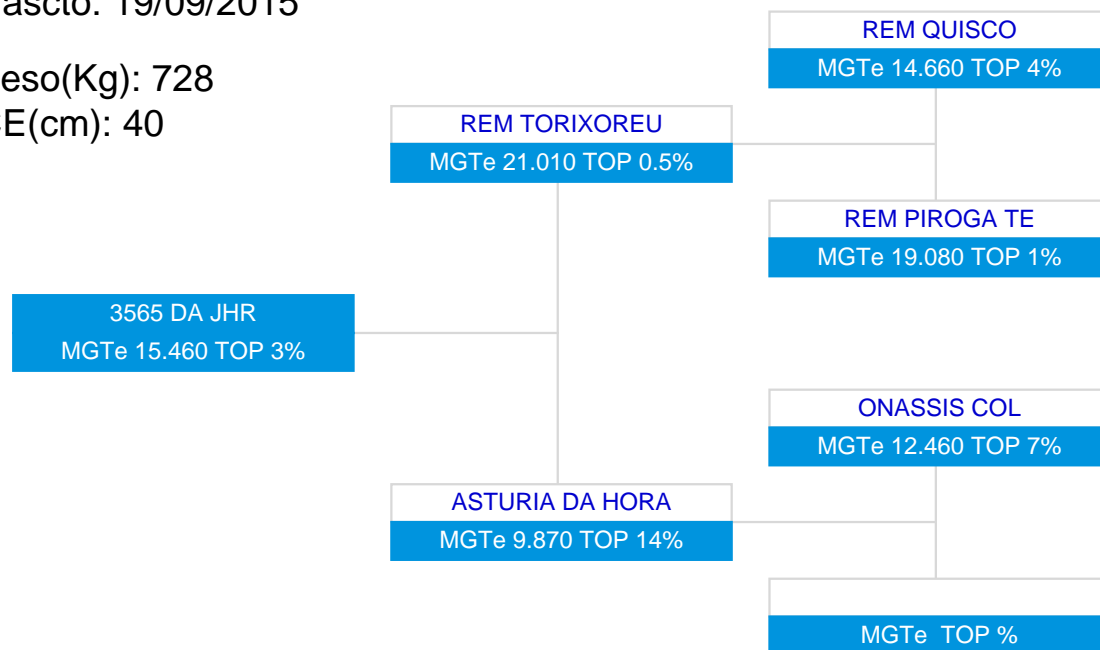

3565 DA JHR
SÉRIE/RGN/RGD: JHR/3565

Raça: Nelore Padrão

Sexo: Macho

Categoria: PO

Nascto: 19/09/2015

Peso(Kg): 728

CE(cm): 40

MGT _e	DIPP	D3P	MP120	MP210	DP210	DP450	DSTAY	DPE365	DPE450	DAOL
15.46	-0.62	54.15	2.78	3.19	8.92	17.25	58.55	0.99	1.20	2.81
® 3%	® 25%	® 11%	® 9%	® 11%	® 6%	® 5%	® 11%	® 2%	® 3%	® 2%