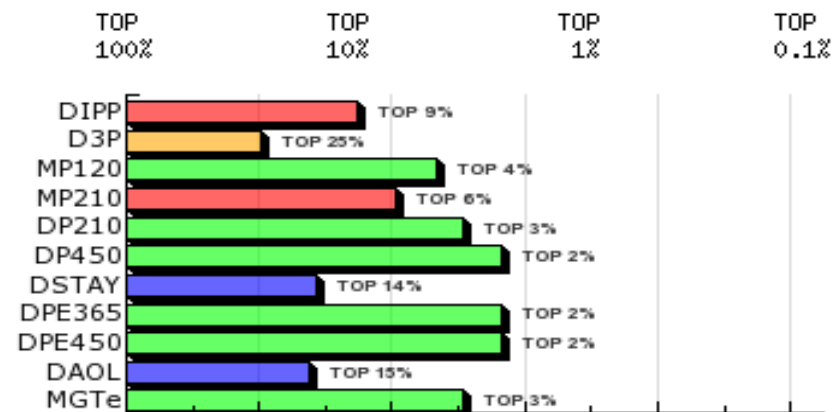

LOTE: 23

1ª AG - ABR/2018

2489 TE DA HORA
SÉRIE/RGN/RGD: HORA/2489

Raça: Nelore Padrão

Sexo: Macho

Categoria: PO

Nascto: 06/10/2015

Peso(Kg): 787

CE(cm): 40

MGT_e	DIPP	D3P	MP120	MP210	DP210	DP450	DSTAY	DPE365	DPE450	DAOL
16.00	-0.83	52.50	3.62	4.00	10.34	20.39	57.65	0.97	1.29	0.91
® 3%	® 9%	® 25%	® 4%	® 6%	® 3%	® 2%	® 14%	® 2%	® 2%	® 15%