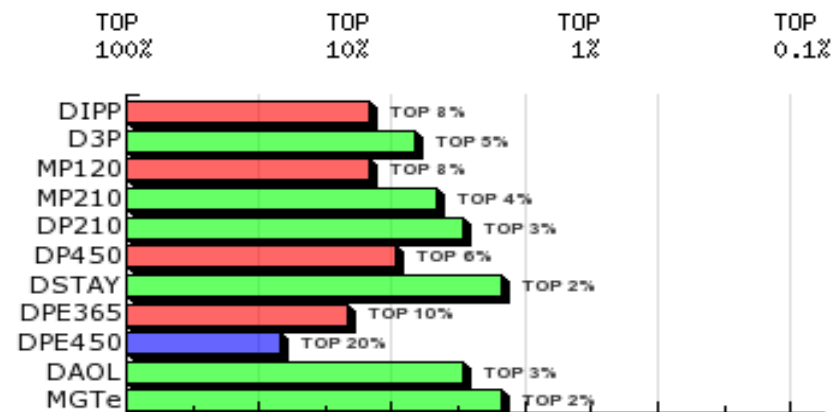

LOTE: 33

1ª AG - ABR/2018

3595 DA JHR
SÉRIE/RGN/RGD: JHR/3595

Raça: Nelore Padrão

Sexo: Macho

Categoria: PO

Nascto: 21/09/2015

Peso(Kg): 669

CE(cm): 35

MGT_e	DIPP	D3P	MP120	MP210	DP210	DP450	DSTAY	DPE365	DPE450	DAOL
16.78	-0.88	56.05	2.98	4.38	10.18	16.15	63.45	0.53	0.38	2.41
® 2%	® 8%	® 5%	® 8%	® 4%	® 3%	® 6%	® 2%	® 10%	® 20%	® 3%