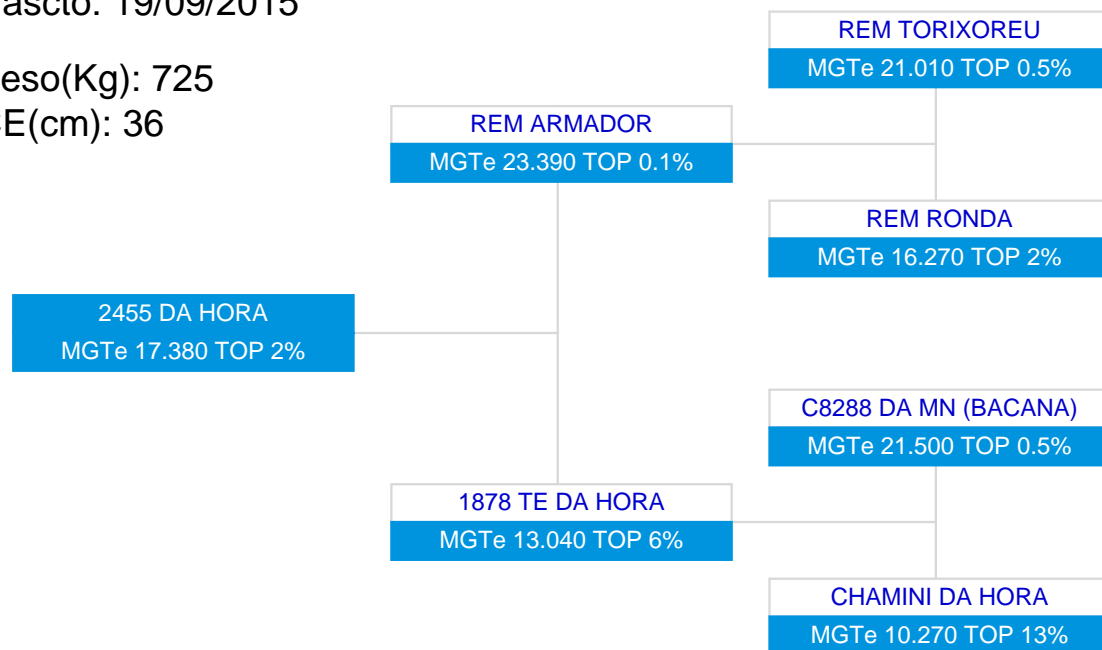

LOTE: 42

1ª AG - ABR/2018

2455 DA HORA
SÉRIE/RGN/RGD: HORA/2455

Raça: Nelore Padrão

Sexo: Macho

Categoria: PO

Nascto: 19/09/2015

Peso(Kg): 725

CE(cm): 36

MGT_e	DIPP	D3P	MP120	MP210	DP210	DP450	DSTAY	DPE365	DPE450	DAOL
17.38	-1.05	57.40	0.80	0.30	10.67	17.97	63.70	1.02	0.90	2.37
® 2%	® 3%	® 3%	® 50%	® 70%	® 3%	® 4%	® 1%	® 2%	® 6%	® 3%