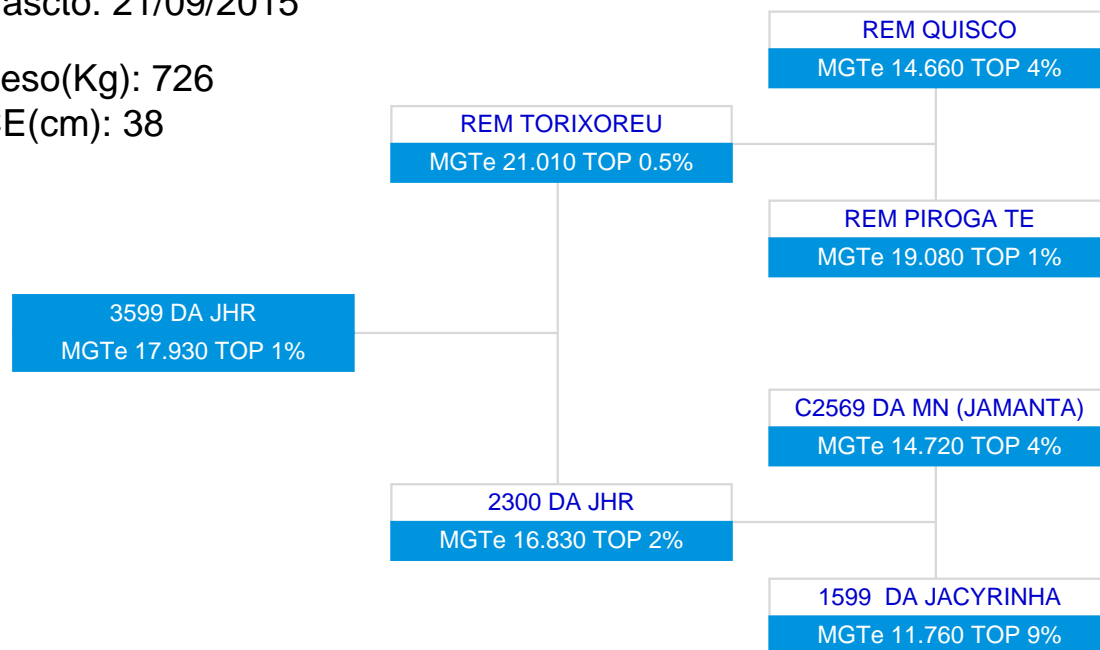

3599 DA JHR
SÉRIE/RGN/RGD: JHR/3599

Raça: Nelore Padrão

Sexo: Macho

Categoria: PO

Nascto: 21/09/2015

Peso(Kg): 726

CE(cm): 38

MGT _e	DIPP	D3P	MP120	MP210	DP210	DP450	DSTAY	DPE365	DPE450	DAOL
17.93	-0.55	52.20	2.14	2.74	10.83	21.86	60.55	1.04	1.03	3.08
® 1%	® 30%	® 25%	® 18%	® 16%	® 2%	® 1%	® 5%	® 2%	® 5%	® 1%