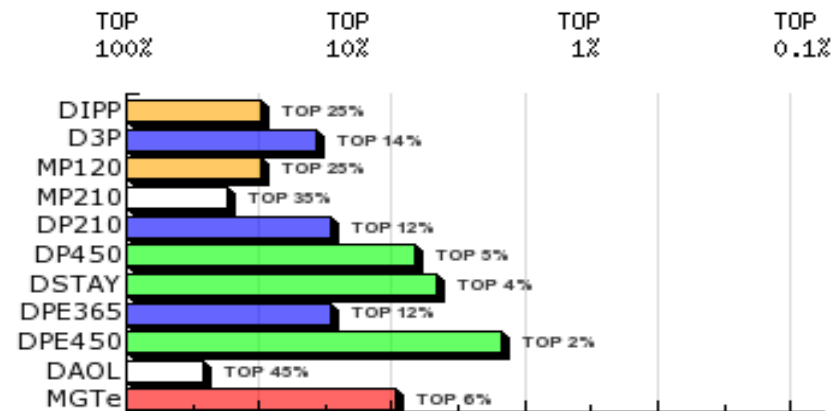

LOTE: 27

1ª AG - ABR/2018

3611 DA JHR
SÉRIE/RGN/RGD: JHR/3611

Raça: Nelore Padrão

Sexo: Macho

Categoria: PO

Nascto: 22/09/2015

Peso(Kg): 739

CE(cm): 37.5

MGTe	DIPP	D3P	MP120	MP210	DP210	DP450	DSTAY	DPE365	DPE450	DAOL
13.37	-0.60	53.60	1.77	1.50	7.35	16.72	61.15	0.47	1.29	0.04
® 6%	® 25%	® 14%	® 25%	® 35%	® 12%	® 5%	® 4%	® 12%	® 2%	® 45%