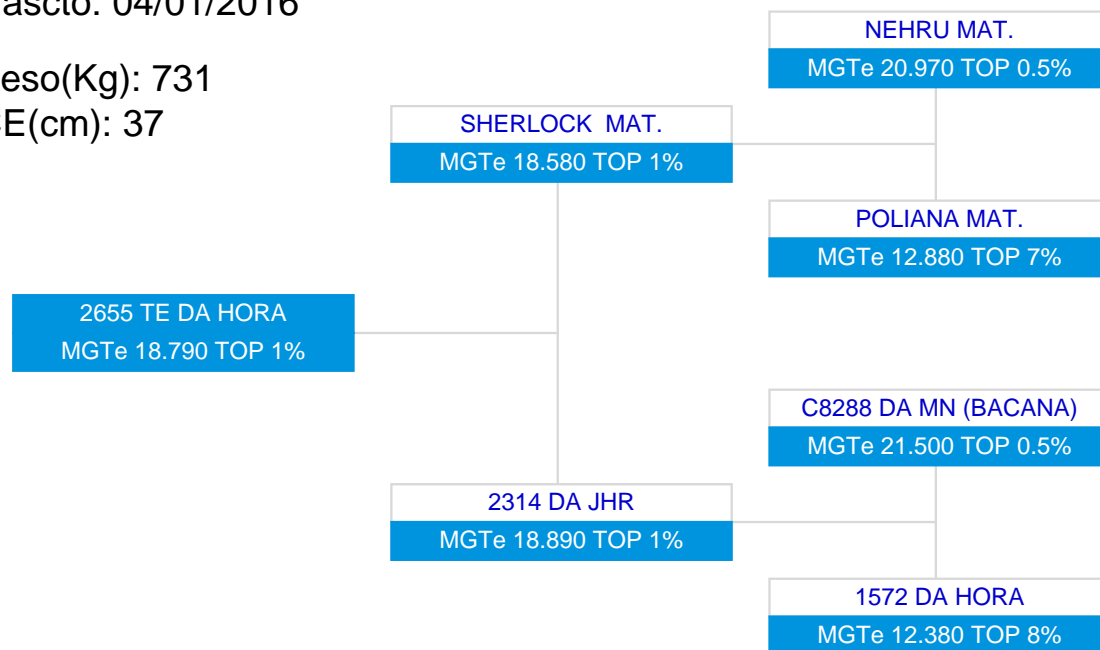

LOTE: 02

1ª AG - ABR/2018

2655 TE DA HORA
SÉRIE/RGN/RGD: HORA/2655

Raça: Nelore Padrão

Sexo: Macho

Categoria: PO

Nascto: 04/01/2016

Peso(Kg): 731

CE(cm): 37

MGT_e	DIPP	D3P	MP120	MP210	DP210	DP450	DSTAY	DPE365	DPE450	DAOL
18.79	-0.66	55.45	1.66	0.98	13.87	23.64	59.75	1.10	1.17	1.96
® 1%	® 18%	® 7%	® 30%	® 50%	® 0.5%	® 0.5%	® 7%	® 2%	® 3%	® 4%