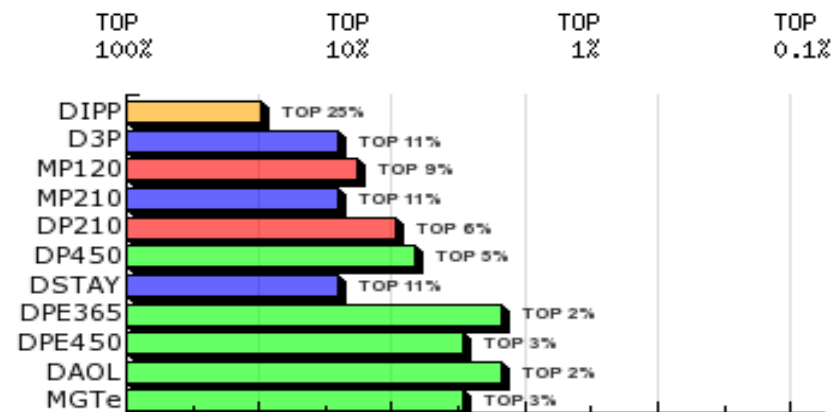

3565 DA JHR
SÉRIE/RGN/RGD: JHR/3565

Raça: Nelore Padrão

Sexo: Macho

Categoria: PO

Nascto: 19/09/2015

Peso(Kg): 728

CE(cm): 40

MGT _e	DIPP	D3P	MP120	MP210	DP210	DP450	DSTAY	DPE365	DPE450	DAOL
15.46	-0.62	54.15	2.78	3.19	8.92	17.25	58.55	0.99	1.20	2.81
® 3%	® 25%	® 11%	® 9%	® 11%	® 6%	® 5%	® 11%	® 2%	® 3%	® 2%