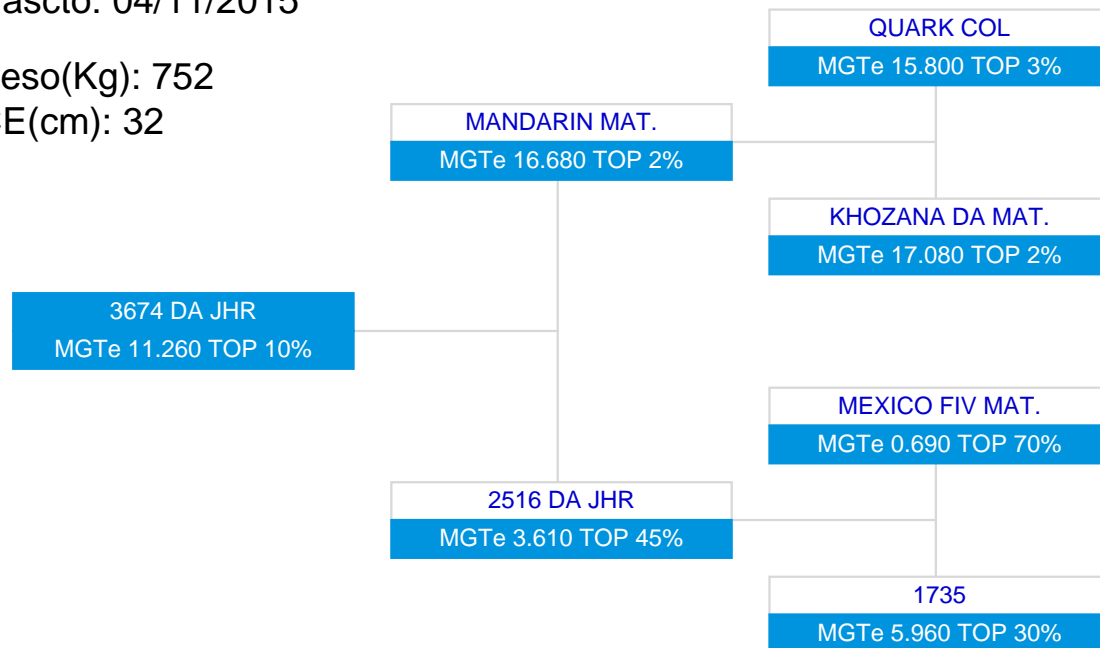

LOTE: 15

1ª AG - ABR/2018

3674 DA JHR
SÉRIE/RGN/RGD: JHR/3674

Raça: Nelore Padrão

Sexo: Macho

Categoria: PO

Nascto: 04/11/2015

Peso(Kg): 752

CE(cm): 32

MGT_e	DIPP	D3P	MP120	MP210	DP210	DP450	DSTAY	DPE365	DPE450	DAOL
11.26	-0.53	56.45	1.99	1.96	8.18	14.49	55.95	0.41	0.37	0.15
® 10%	® 30%	® 5%	® 20%	® 30%	® 8%	® 9%	® 25%	® 15%	® 25%	® 40%