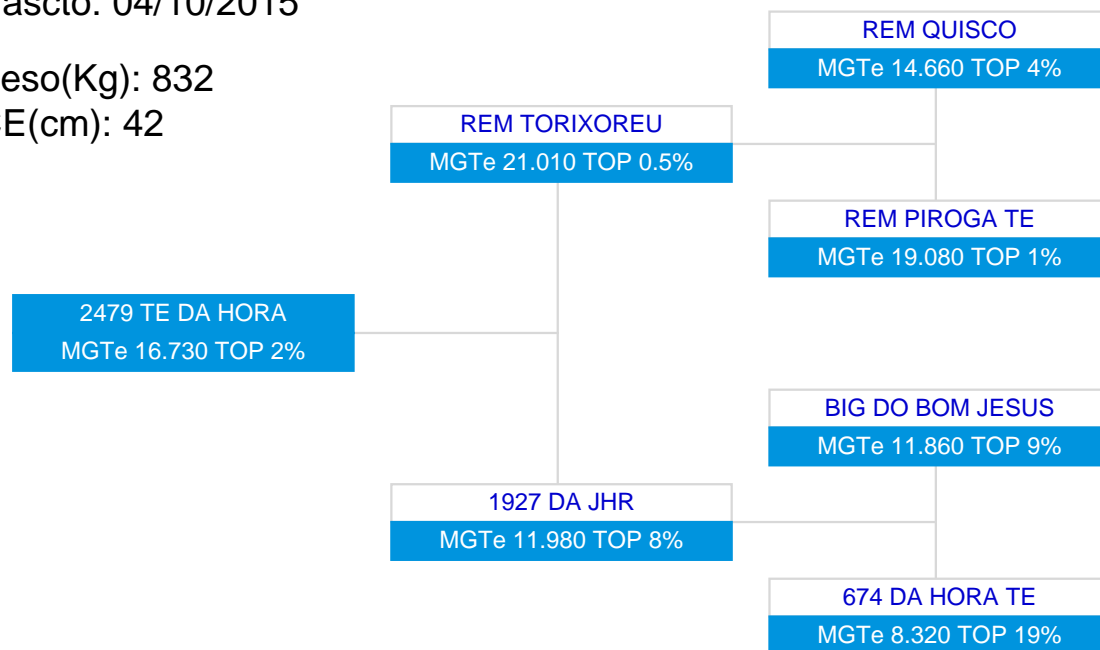

2479 TE DA HORA
SÉRIE/RGN/RGD: HORA/2479

Raça: Nelore Padrão

Sexo: Macho

Categoria: PO

Nascto: 04/10/2015

Peso(Kg): 832

CE(cm): 42

MGT _e	DIPP	D3P	MP120	MP210	DP210	DP450	DSTAY	DPE365	DPE450	DAOL
16.73	-0.83	52.50	3.62	4.00	10.34	20.39	57.65	0.97	1.29	2.32
® 2%	® 9%	® 25%	® 4%	® 6%	® 3%	® 2%	® 14%	® 2%	® 2%	® 3%