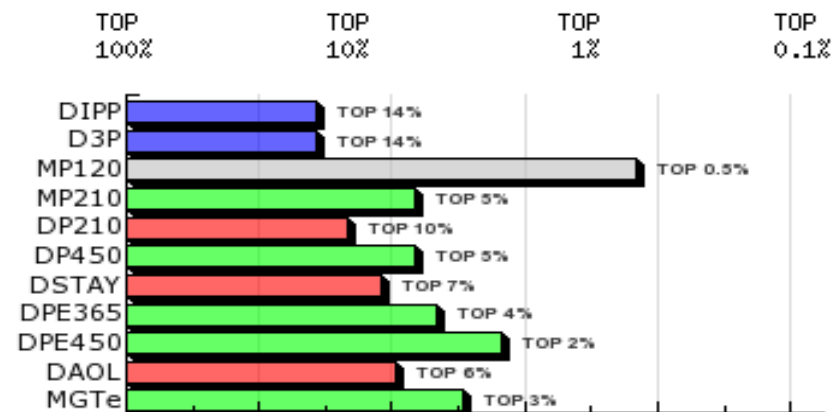

LOTE: 47

1ª AG - ABR/2018

2444 DA HORA
SÉRIE/RGN/RGD: HORA/2444

Raça: Nelore Padrão

Sexo: Macho

Categoria: PO

Nascto: 15/09/2015

Peso(Kg): 763

CE(cm): 36

MGT_e	DIPP	D3P	MP120	MP210	DP210	DP450	DSTAY	DPE365	DPE450	DAOL
15.37	-0.73	53.60	5.03	4.24	7.74	17.05	60.00	0.80	1.42	1.71
® 3%	® 14%	® 14%	® 0.5%	® 5%	® 10%	® 5%	® 7%	® 4%	® 2%	® 6%