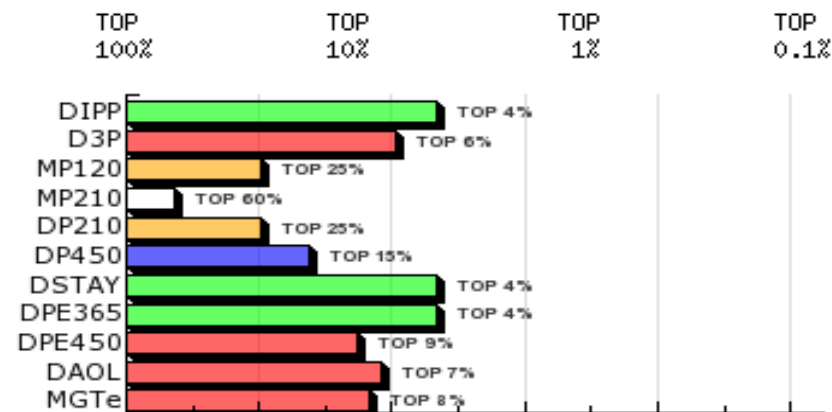

LOTE: 48

1ª AG - ABR/2018

3535 DA JHR
SÉRIE/RGN/RGD: JHR/3535

Raça: Nelore Padrão

Sexo: Macho

Categoria: PO

Nascto: 09/09/2015

Peso(Kg): 736

CE(cm): 35

MGT_e	DIPP	D3P	MP120	MP210	DP210	DP450	DSTAY	DPE365	DPE450	DAOL
12.26	-1.00	55.60	1.76	0.67	5.30	11.94	61.15	0.79	0.75	1.58
® 8%	® 4%	® 6%	® 25%	® 60%	® 25%	® 15%	® 4%	® 4%	® 9%	® 7%