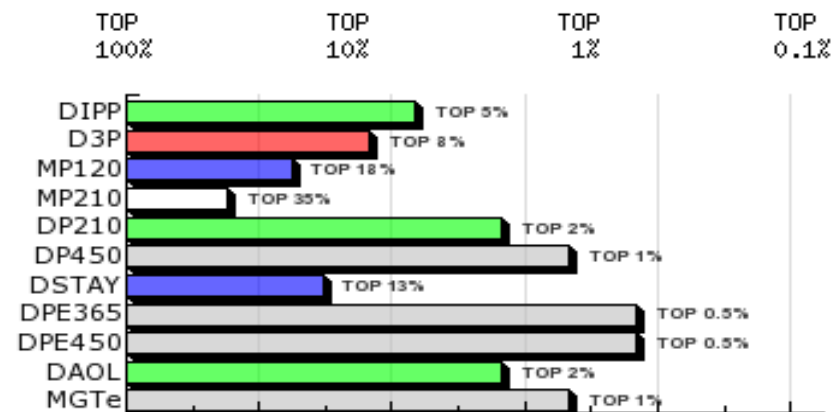

2564 TE DA HORA
SÉRIE/RGN/RGD: HORA/2564

Raça: Nelore Padrão

Sexo: Macho

Categoria: PO

Nascto: 08/11/2015

Peso(Kg): 728

CE(cm): 39

MGT _e	DIPP	D3P	MP120	MP210	DP210	DP450	DSTAY	DPE365	DPE450	DAOL
18.14	-0.98	54.95	2.14	1.71	11.54	22.43	57.90	1.31	1.73	2.58
® 1%	® 5%	® 8%	® 18%	® 35%	® 2%	® 1%	® 13%	® 0.5%	® 0.5%	® 2%