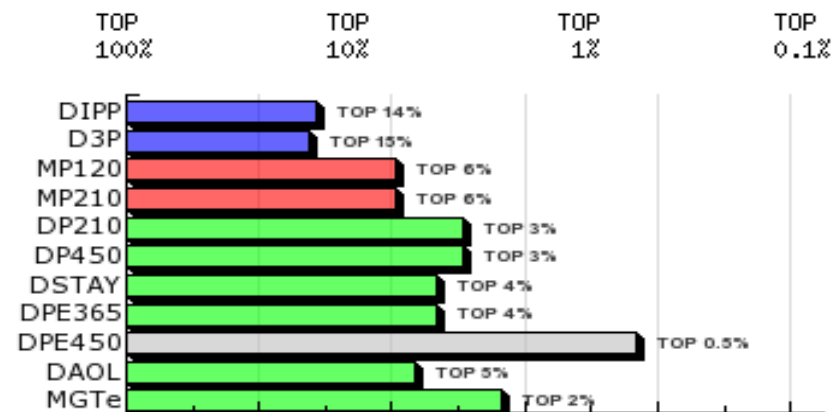

LIMOEIRO DA EUROPA
SÉRIE/RGN/RGD: NCA/4093

Raça: Nelore Padrão

Sexo: Macho

Categoria: PO

Nascto: 30/09/2016

Peso(Kg): 600

CE(cm): 34

MGT _e	DIPP	D3P	MP120	MP210	DP210	DP450	DSTAY	DPE365	DPE450	DAOL
17.39	-0.74	53.45	3.21	4.01	10.45	19.39	61.50	0.85	1.63	1.87
® 2%	® 14%	® 15%	® 6%	® 6%	® 3%	® 3%	® 4%	® 4%	® 0.5%	® 5%