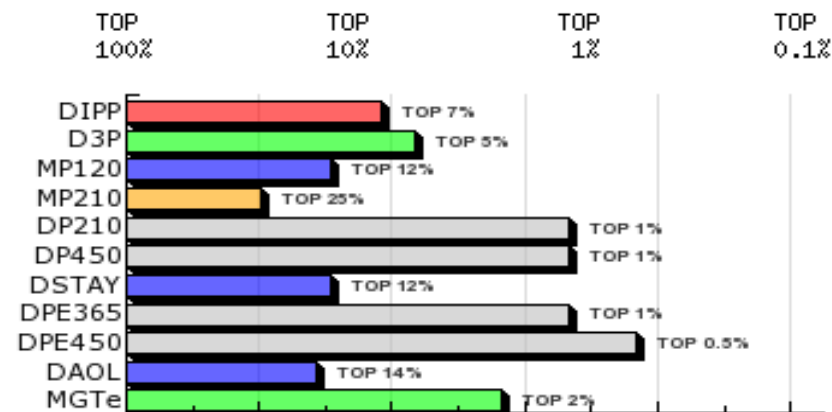

LOTE: 45

1ª AG - ABR/2018

2445 DA HORA
SÉRIE/RGN/RGD: HORA/2445

Raça: Nelore Padrão

Sexo: Macho

Categoria: PO

Nascto: 16/09/2015

Peso(Kg): 721

CE(cm): 42

MGT_e	DIPP	D3P	MP120	MP210	DP210	DP450	DSTAY	DPE365	DPE450	DAOL
17.49	-0.91	56.00	2.54	2.29	11.90	21.95	58.20	1.14	1.87	0.98
® 2%	® 7%	® 5%	® 12%	® 25%	® 1%	® 1%	® 12%	® 1%	® 0.5%	® 14%