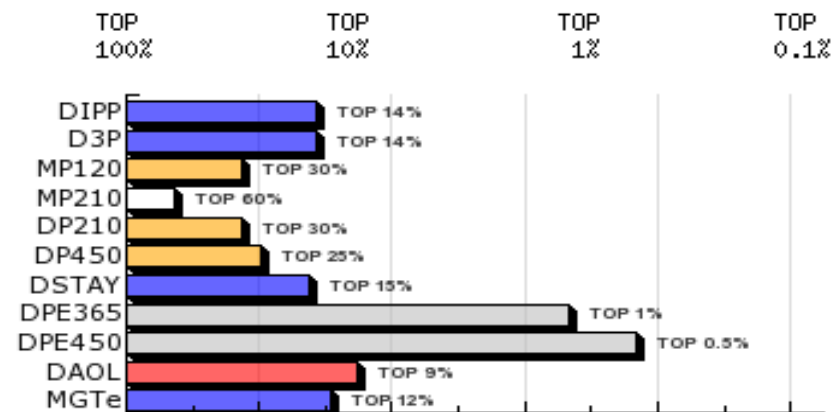

LOTE: 14

1ª AG - ABR/2018

3677 DA JHR
SÉRIE/RGN/RGD: JHR/3677

Raça: Nelore Padrão

Sexo: Macho

Categoria: PO

Nascto: 04/11/2015

Peso(Kg): 718

CE(cm): 41

MGT_e	DIPP	D3P	MP120	MP210	DP210	DP450	DSTAY	DPE365	DPE450	DAOL
10.34	-0.73	53.60	1.49	0.70	4.61	9.87	57.45	1.22	1.71	1.34
® 12%	® 14%	® 14%	® 30%	® 60%	® 30%	® 25%	® 15%	® 1%	® 0.5%	® 9%