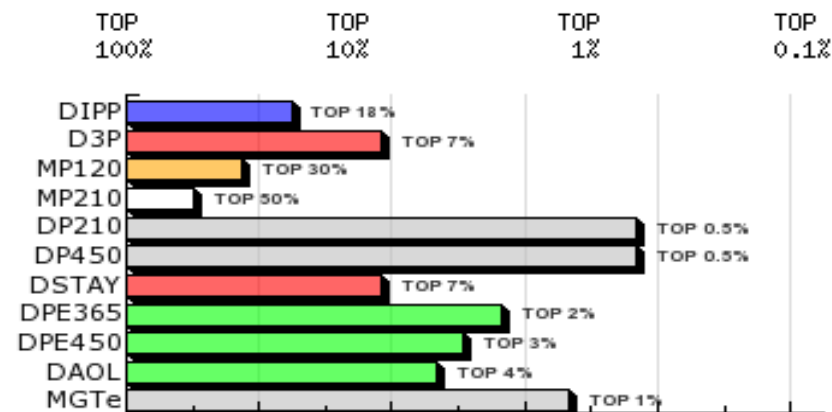

LOTE: 02

1ª AG - ABR/2018

2655 TE DA HORA
SÉRIE/RGN/RGD: HORA/2655

Raça: Nelore Padrão

Sexo: Macho

Categoria: PO

Nascto: 04/01/2016

Peso(Kg): 731

CE(cm): 37

MGT_e	DIPP	D3P	MP120	MP210	DP210	DP450	DSTAY	DPE365	DPE450	DAOL
18.79	-0.66	55.45	1.66	0.98	13.87	23.64	59.75	1.10	1.17	1.96
® 1%	® 18%	® 7%	® 30%	® 50%	® 0.5%	® 0.5%	® 7%	® 2%	® 3%	® 4%