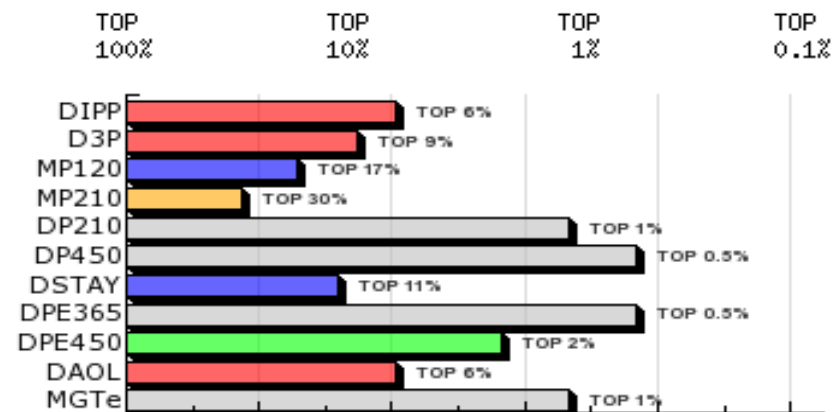

2456 DA HORA
SÉRIE/RGN/RGD: HORA/2456

Raça: Nelore Padrão

Sexo: Macho

Categoria: PO

Nascto: 20/09/2015

Peso(Kg): 780

CE(cm): 36

MGT _e	DIPP	D3P	MP120	MP210	DP210	DP450	DSTAY	DPE365	DPE450	DAOL
18.81	-0.93	54.70	2.16	1.82	12.45	24.78	58.40	1.43	1.39	1.73
® 1%	® 6%	® 9%	® 17%	® 30%	® 1%	® 0.5%	® 11%	® 0.5%	® 2%	® 6%