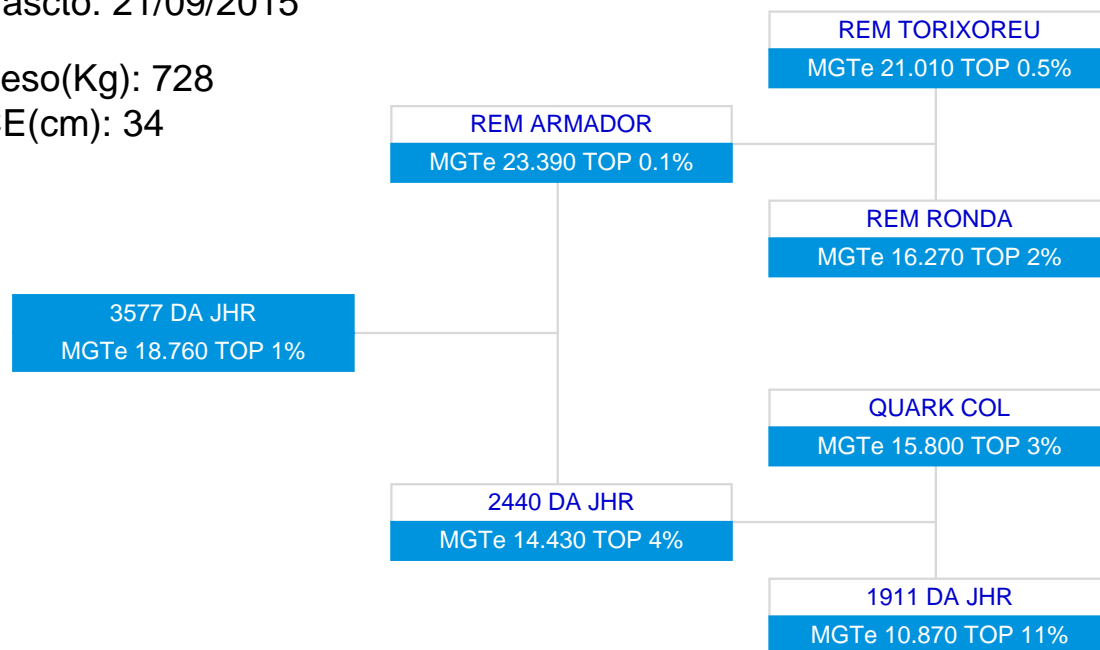

LOTE: 35

1ª AG - ABR/2018

3577 DA JHR
SÉRIE/RGN/RGD: JHR/3577

Raça: Nelore Padrão

Sexo: Macho

Categoria: PO

Nascto: 21/09/2015

Peso(Kg): 728

CE(cm): 34

MGT_e	DIPP	D3P	MP120	MP210	DP210	DP450	DSTAY	DPE365	DPE450	DAOL
18.76	-0.96	54.75	2.85	3.05	10.45	21.60	60.65	1.04	1.43	3.39
® 1%	® 5%	® 9%	® 9%	® 13%	® 3%	® 1%	® 5%	® 2%	® 2%	® 0.5%