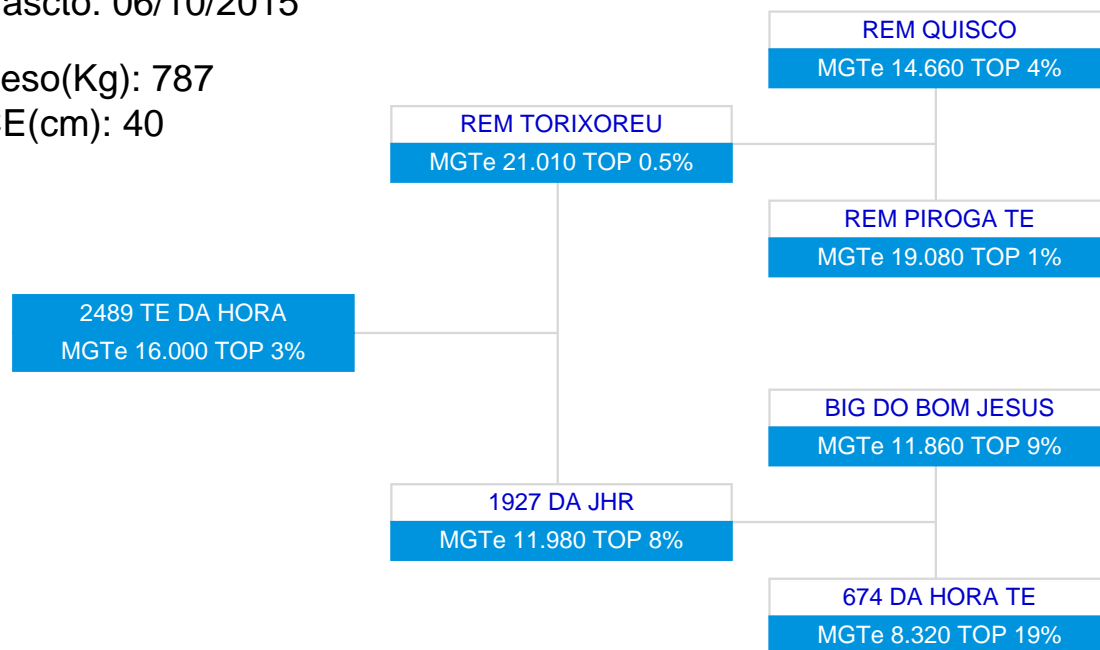

LOTE: 23

1ª AG - ABR/2018

2489 TE DA HORA
SÉRIE/RGN/RGD: HORA/2489

Raça: Nelore Padrão

Sexo: Macho

Categoria: PO

Nascto: 06/10/2015

Peso(Kg): 787

CE(cm): 40

MGT_e	DIPP	D3P	MP120	MP210	DP210	DP450	DSTAY	DPE365	DPE450	DAOL
16.00	-0.83	52.50	3.62	4.00	10.34	20.39	57.65	0.97	1.29	0.91
® 3%	® 9%	® 25%	® 4%	® 6%	® 3%	® 2%	® 14%	® 2%	® 2%	® 15%