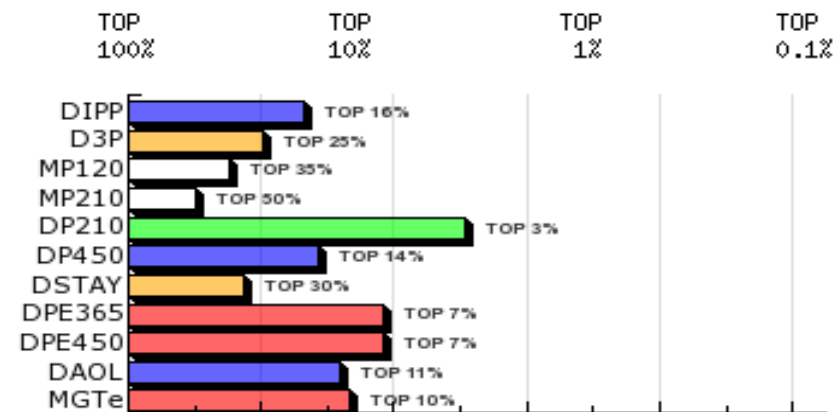

3647 DA JHR
SÉRIE/RGN/RGD: JHR/3647

Raça: Nelore Padrão

Sexo: Macho

Categoria: PO

Nascto: 26/10/2015

Peso(Kg): 706

CE(cm): 38

MGT _e	DIPP	D3P	MP120	MP210	DP210	DP450	DSTAY	DPE365	DPE450	DAOL
11.41	-0.70	52.55	1.38	0.96	10.45	12.18	55.00	0.64	0.85	1.16
® 10%	® 16%	® 25%	® 35%	® 50%	® 3%	® 14%	® 30%	® 7%	® 7%	® 11%