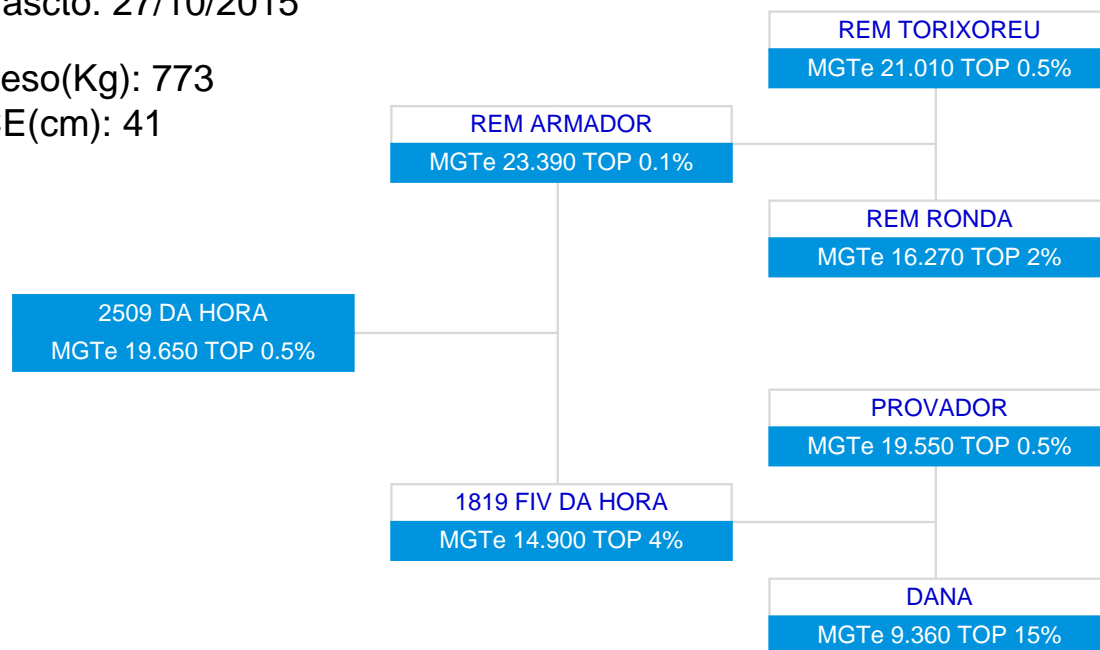

LOTE: 20

1ª AG - ABR/2018

2509 DA HORA
SÉRIE/RGN/RGD: HORA/2509

Raça: Nelore Padrão

Sexo: Macho

Categoria: PO

Nascto: 27/10/2015

Peso(Kg): 773

CE(cm): 41

MGT_e	DIPP	D3P	MP120	MP210	DP210	DP450	DSTAY	DPE365	DPE450	DAOL
19.65	-0.87	55.15	1.31	0.86	14.53	22.37	62.05	1.06	1.77	2.06
® 0.5%	® 8%	® 8%	® 35%	® 50%	® 0.1%	® 1%	® 3%	® 2%	® 0.5%	® 4%