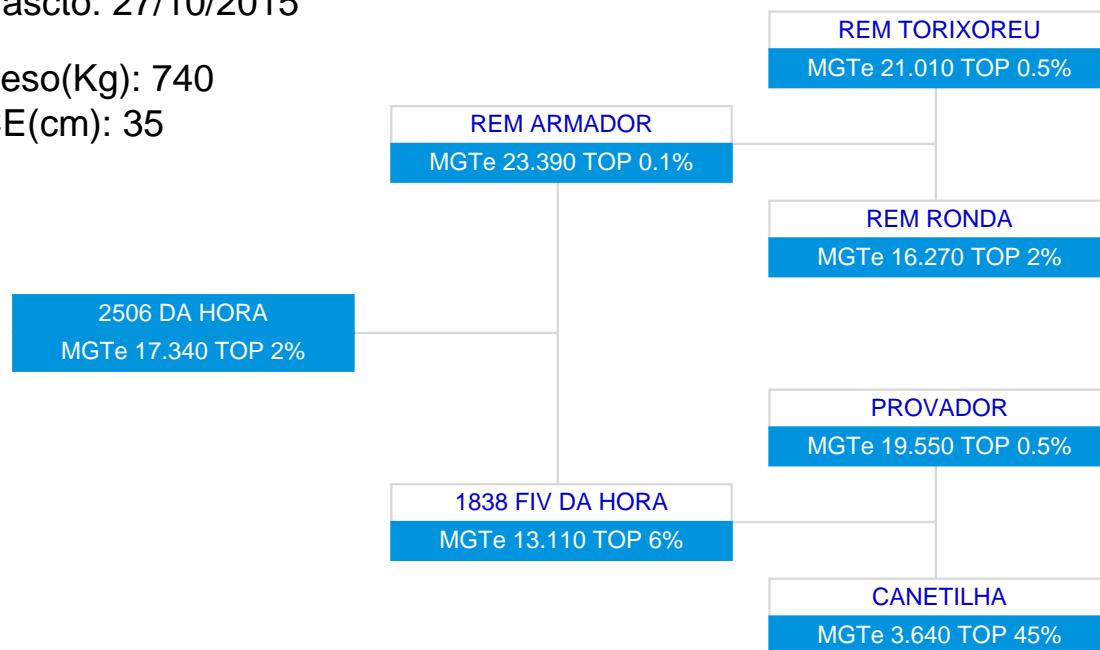

LOTE: 21

1ª AG - ABR/2018

2506 DA HORA
SÉRIE/RGN/RGD: HORA/2506

Raça: Nelore Padrão

Sexo: Macho

Categoria: PO

Nascto: 27/10/2015

Peso(Kg): 740

CE(cm): 35

MGT_e	DIPP	D3P	MP120	MP210	DP210	DP450	DSTAY	DPE365	DPE450	DAOL
17.34	-0.92	56.30	1.32	1.23	12.36	18.51	62.15	0.77	1.00	1.94
® 2%	® 6%	® 5%	® 35%	® 45%	® 1%	® 3%	® 3%	® 5%	® 5%	® 4%