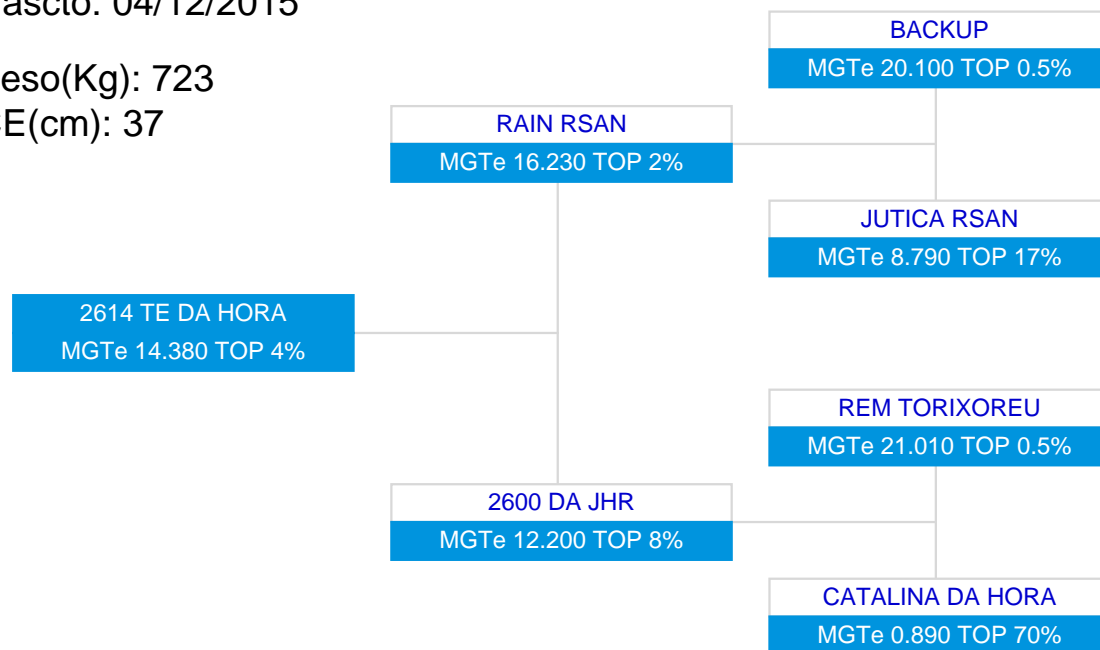

LOTE: 06

1ª AG - ABR/2018

2614 TE DA HORA
SÉRIE/RGN/RGD: HORA/2614

Raça: Nelore Padrão

Sexo: Macho

Categoria: PO

Nascto: 04/12/2015

Peso(Kg): 723

CE(cm): 37

MGT_e	DIPP	D3P	MP120	MP210	DP210	DP450	DSTAY	DPE365	DPE450	DAOL
14.38	-0.50	55.50	0.88	-0.64	11.56	16.91	56.50	0.96	1.18	2.19
® 4%	® 35%	® 7%	® 45%	® 90%	® 2%	® 5%	® 19%	® 3%	® 3%	® 3%