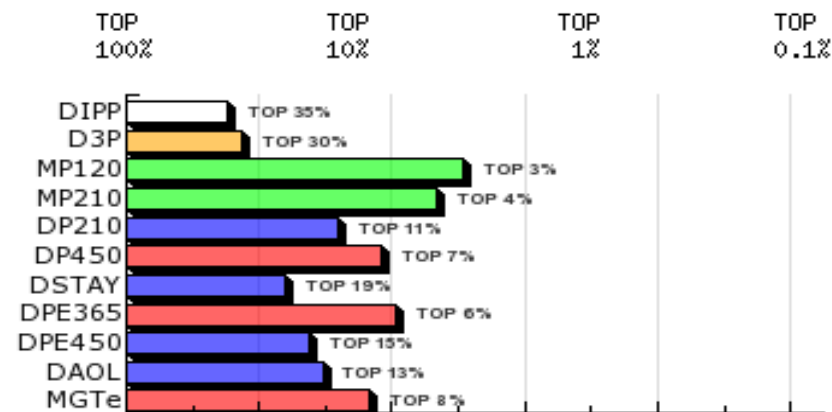

LOTE: 32

1ª AG - ABR/2018

3598 DA JHR
SÉRIE/RGN/RGD: JHR/3598

Raça: Nelore Padrão

Sexo: Macho

Categoria: PO

Nascto: 21/09/2015

Peso(Kg): 735

CE(cm): 36

MGT_e	DIPP	D3P	MP120	MP210	DP210	DP450	DSTAY	DPE365	DPE450	DAOL
12.45	-0.46	51.90	3.89	4.46	7.48	15.56	56.55	0.67	0.52	1.00
® 8%	® 35%	® 30%	® 3%	® 4%	® 11%	® 7%	® 19%	® 6%	® 15%	® 13%