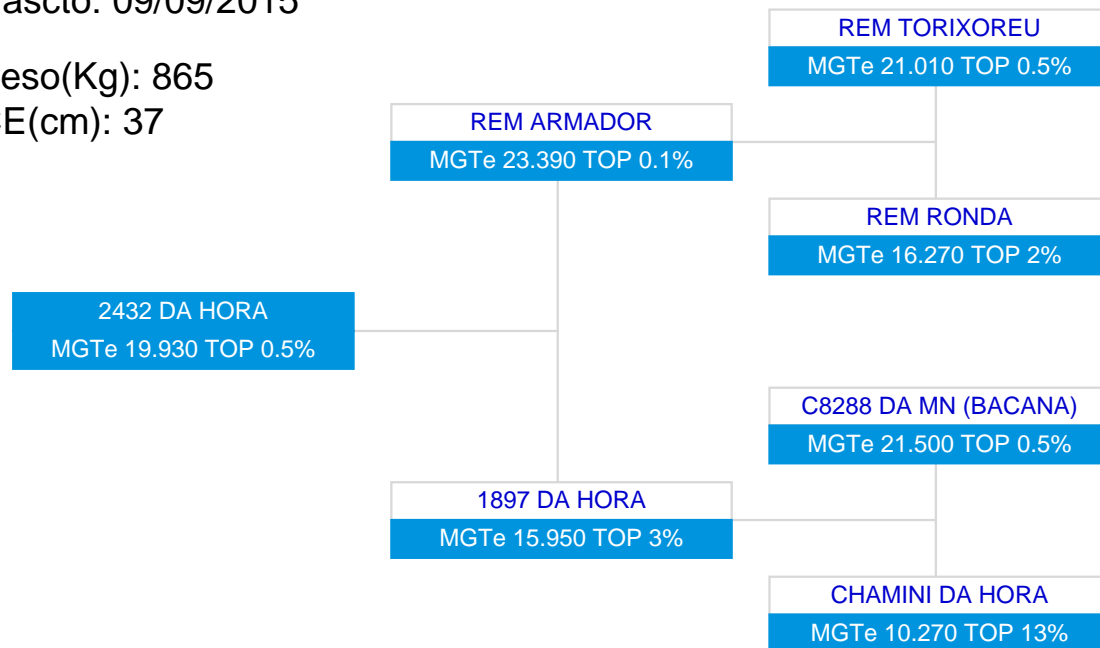

2432 DA HORA
SÉRIE/RGN/RGD: HORA/2432

Raça: Nelore Padrão

Sexo: Macho

Categoria: PO

Nascto: 09/09/2015

Peso(Kg): 865

CE(cm): 37

MGT _e	DIPP	D3P	MP120	MP210	DP210	DP450	DSTAY	DPE365	DPE450	DAOL
19.93	-1.07	57.40	1.33	1.35	12.47	23.95	63.70	1.05	1.12	1.66
® 0.5%	® 3%	® 3%	® 35%	® 40%	® 1%	® 0.5%	® 1%	® 2%	® 4%	® 6%