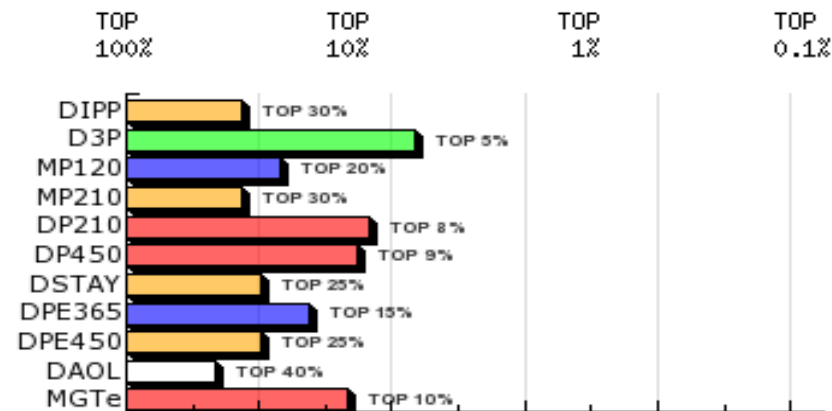

LOTE: 15

1ª AG - ABR/2018

3674 DA JHR
SÉRIE/RGN/RGD: JHR/3674

Raça: Nelore Padrão

Sexo: Macho

Categoria: PO

Nascto: 04/11/2015

Peso(Kg): 752

CE(cm): 32

MGT_e	DIPP	D3P	MP120	MP210	DP210	DP450	DSTAY	DPE365	DPE450	DAOL
11.26	-0.53	56.45	1.99	1.96	8.18	14.49	55.95	0.41	0.37	0.15
® 10%	® 30%	® 5%	® 20%	® 30%	® 8%	® 9%	® 25%	® 15%	® 25%	® 40%