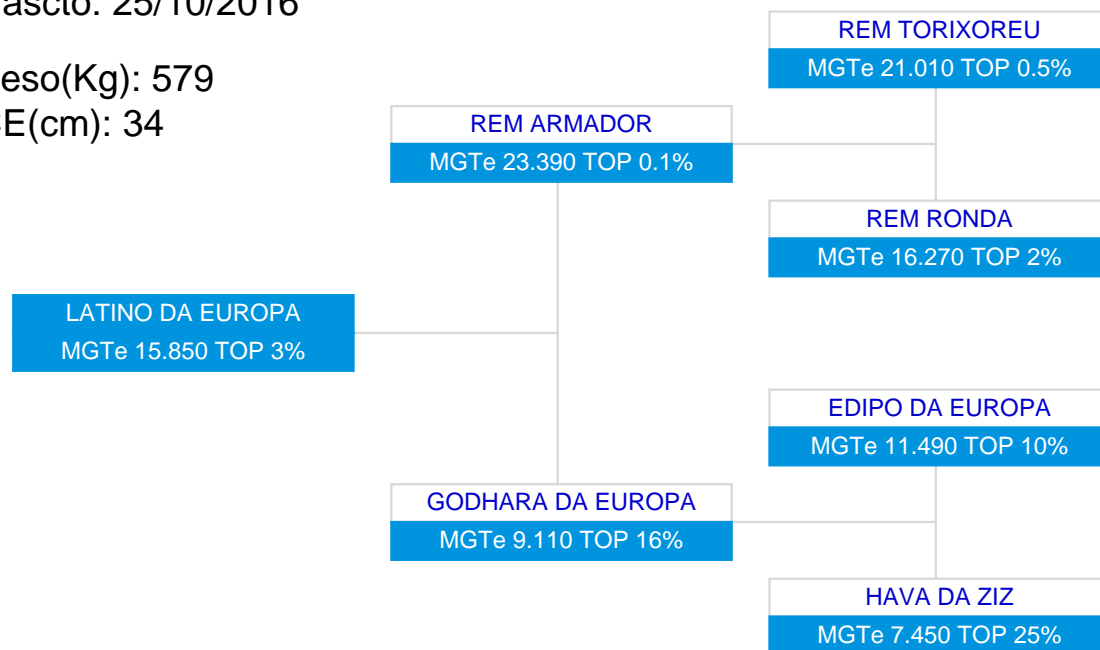

LOTE: 03

1ª AG - ABR/2018

LATINO DA EUROPA
SÉRIE/RGN/RGD: NCA/4108

Raça: Nelore Padrão

Sexo: Macho

Categoria: PO

Nascto: 25/10/2016

Peso(Kg): 579

CE(cm): 34

MGT_e	DIPP	D3P	MP120	MP210	DP210	DP450	DSTAY	DPE365	DPE450	DAOL
15.85	-0.86	57.50	1.36	1.22	10.47	16.47	58.90	1.23	1.60	2.35
® 3%	® 8%	® 3%	® 35%	® 45%	® 3%	® 6%	® 10%	® 0.5%	® 1%	® 3%