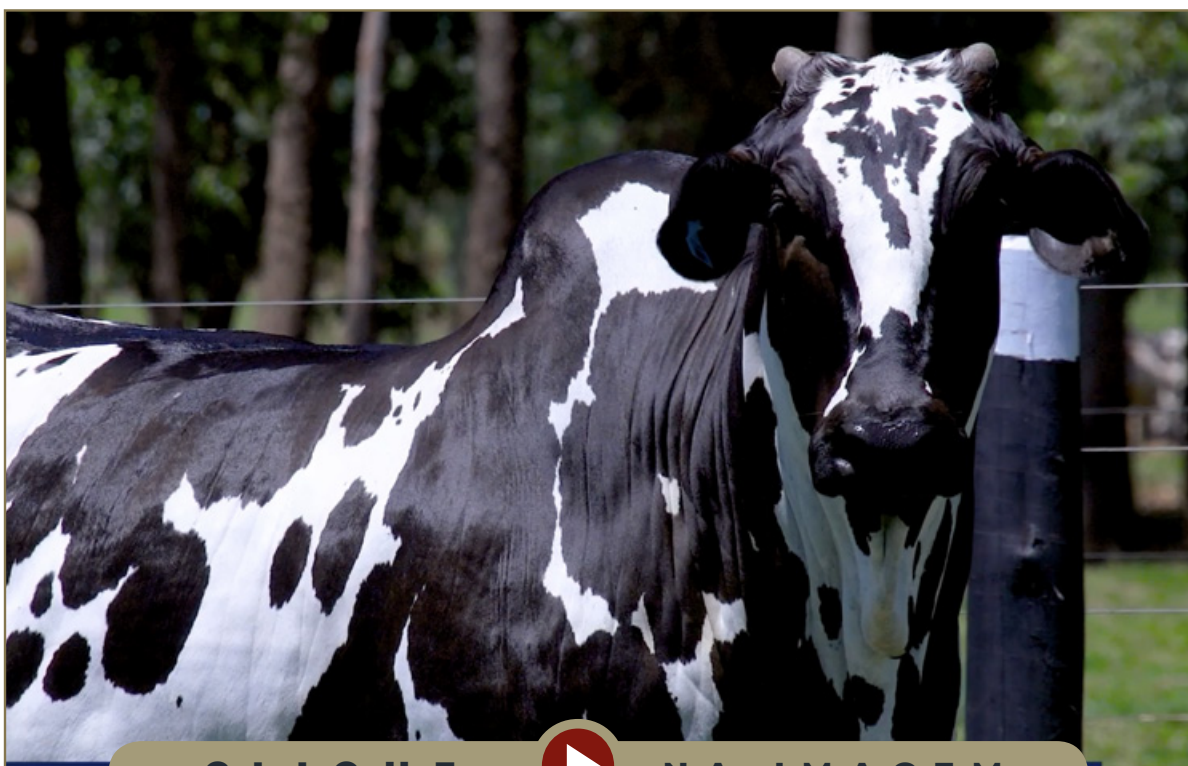

Peso: 600 kg

Prenhe do VITORIOSO. Previsão de parto: junho/2023.
Produz em média 35 oócitos viáveis por aspiração.

CLIQUE  NA IMAGEM

PARA VER O VÍDEO DO LOTE

LOTE
109

PRENHEZ / INDIVIDUAL

PRENHEZ
SEXADA DE FÊMEA