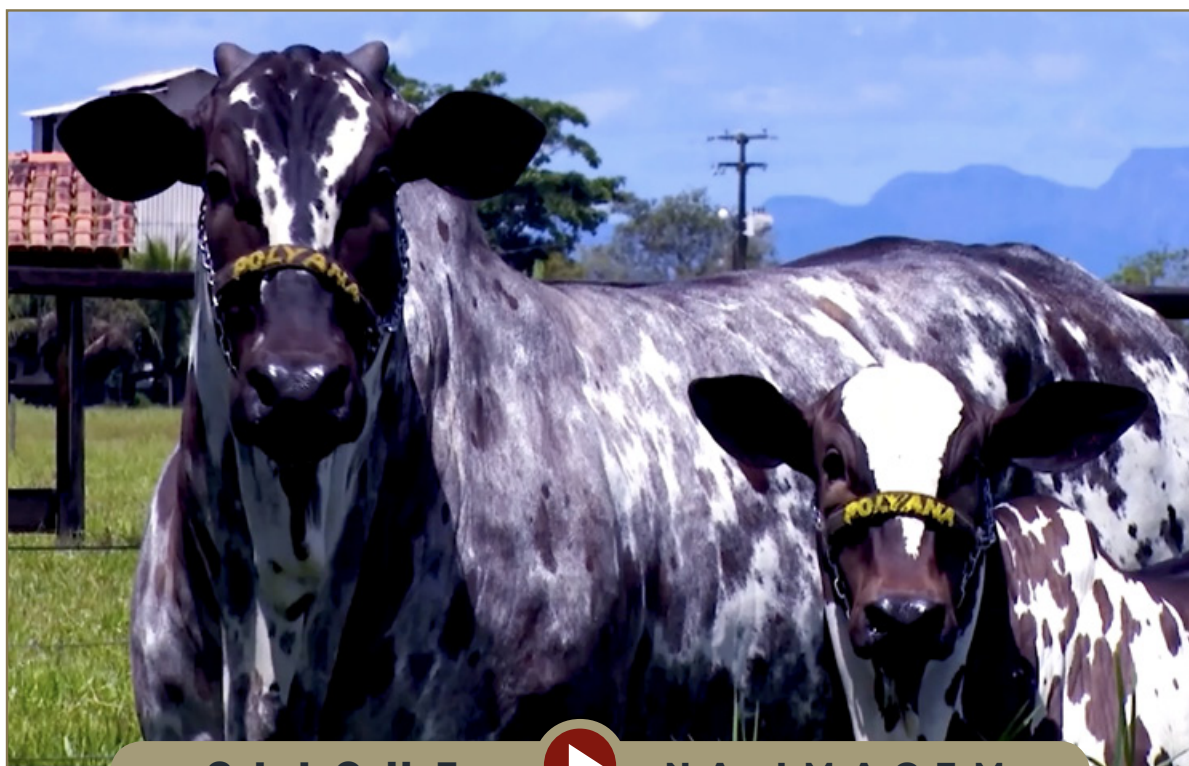

LOTE
124

ASPIRAÇÃO / INDIVIDUAL

Agropecuária Polyana / Fazenda JR 5 Estrelas

ÂNCORA x LIVRE ACASALAMENTO

REGISTRO (DOADORA): BCNC 9

JAGUAR L.CANÇADO

BERTOLDO FIV V3

TRAMA DA L.CANÇADO

ÂNCORA x LIVRE ACASALAMENTO

HELÍACO DA JAVA

NUVIA DA HP

SONJA TE DA HP

CLIQUE

NA IMAGEM

PARA VER O VÍDEO DO LOTE