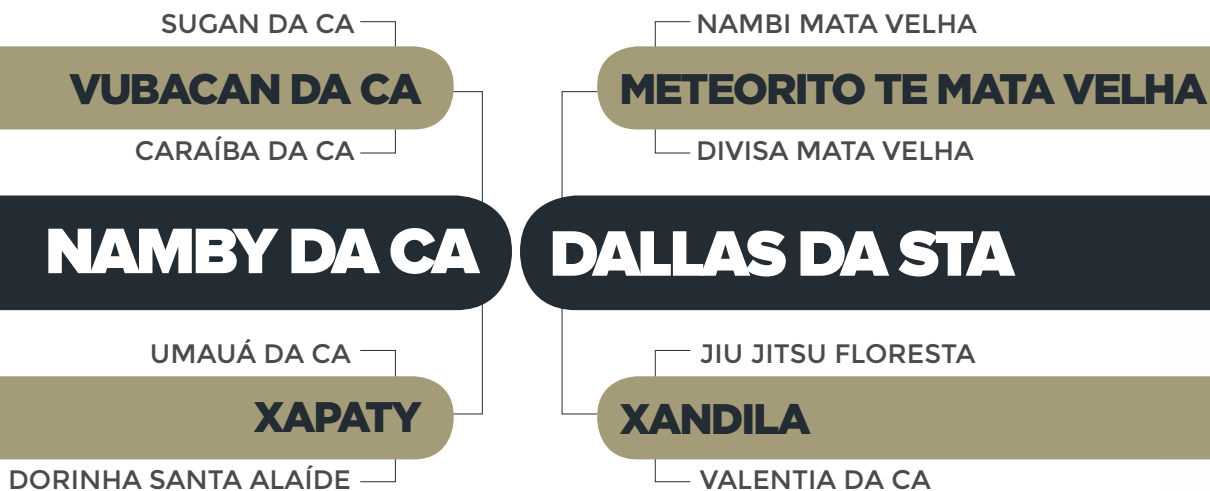

Peso: 690 Kg

Parida de fêmea (HCA 7464) do VIZARHAN DA CA desde 18/03/2023.

DECA3

PN-ED

CLIQUE

NA IMAGEM

PARA VER O VÍDEO DO LOTE

LOTE