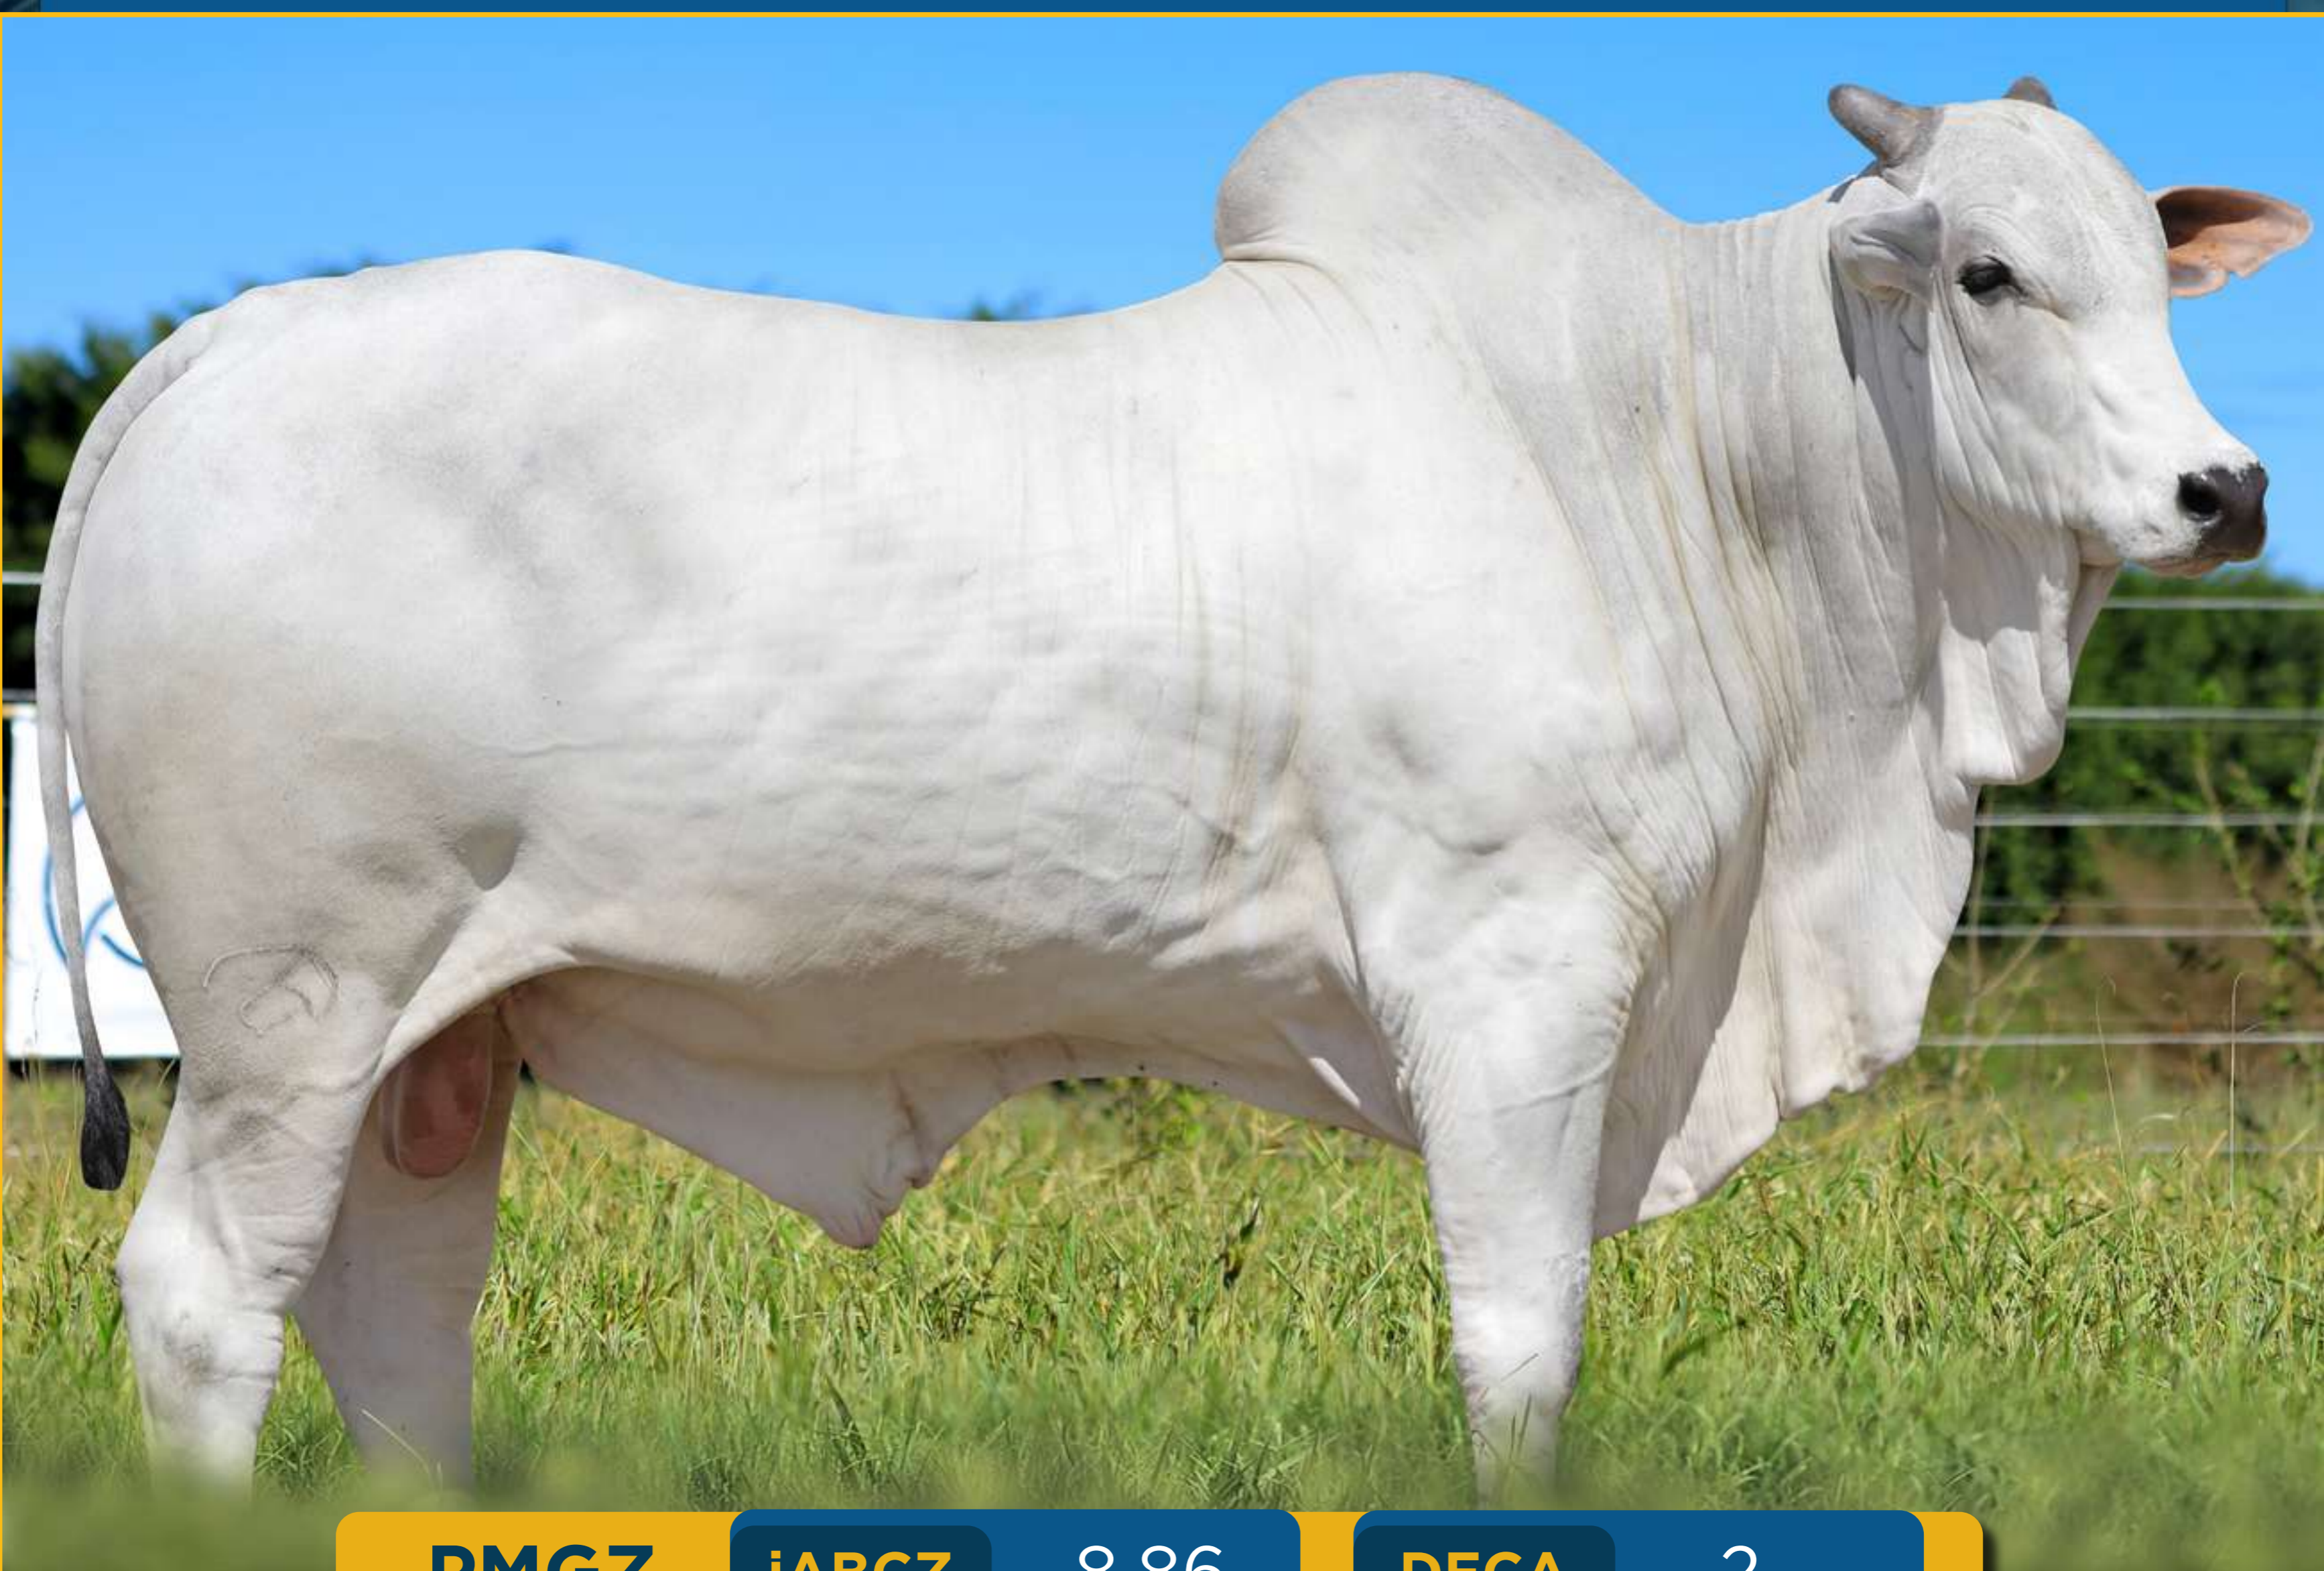

LOTE

11

FAZENDA
araras
DA NATUREZA PARA A SUA FAZENDA

FIDALGO ARA

RGD:

ARA5642

NASC:

08/10/2020

PESO:

740kg

CE:

41

SEXO:

M

PMGZ

iABCZ

8,86

DECA

2

GANGES COL

COLA6879

AVÔ

PAI

MUKESH FIV COL

COL21517

GAIMACA COL

COLA6925

AVÔ

TRIUNFO FIV DO JHV

JHVM6740

AVÔ

MÃE

BIRA ARA

ARA2863

OTILIA ARA

ARAN234

AVÔ