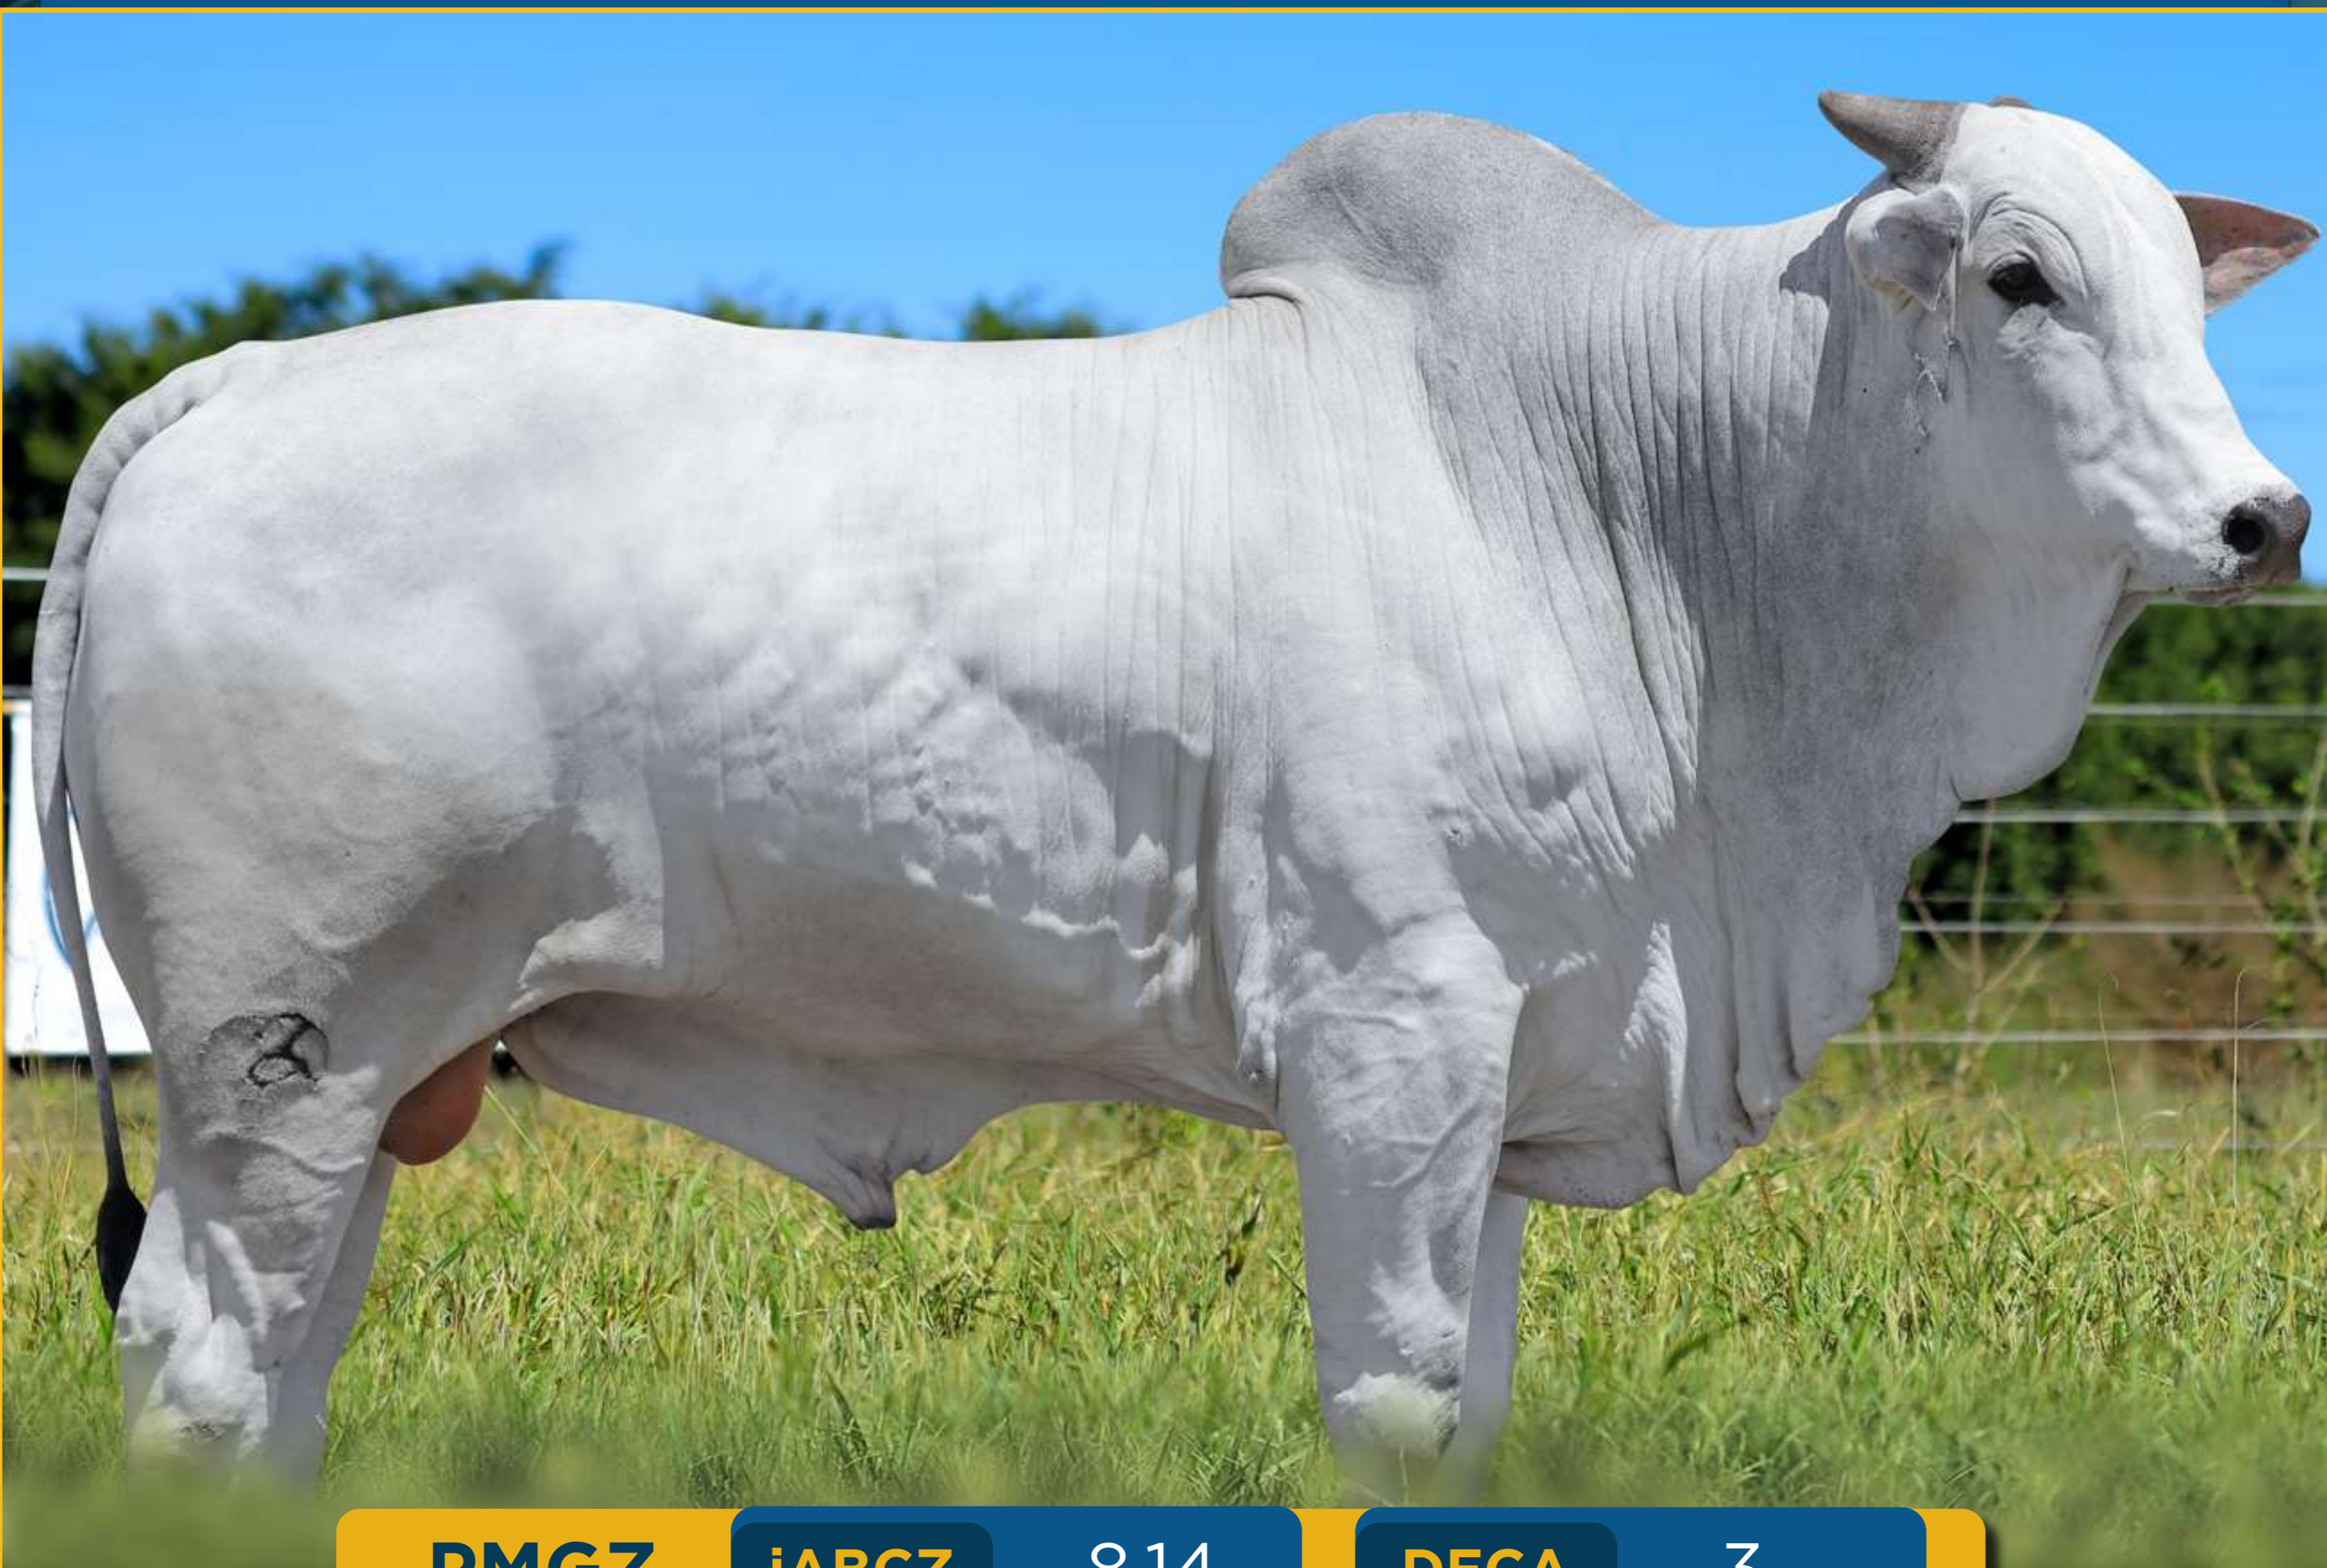

25/08/2020

PESO:

740kg

CE:

36

SEXO:

M

PMGZ