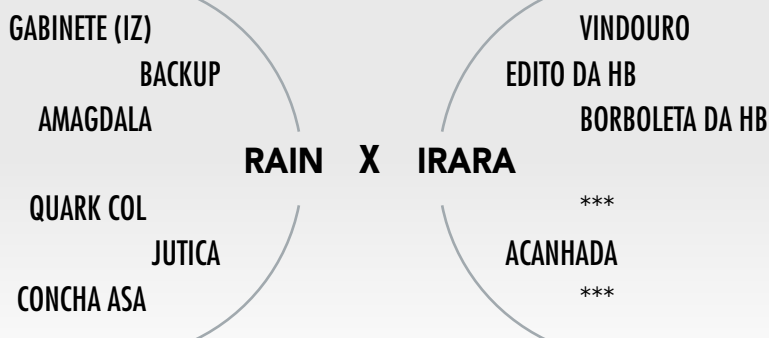

Prenhe do GONZO (CARREIRA x FAULAD DA SC).

GAZÂNIA

Nasc.: 25/08/2016
RG: LWAF 413

Sexo: FÊMEA

LOTE **20**

TRIPLO

[VENDIDO]

Prenhe do GONZO (CARREIRA x FAULAD DA SC).