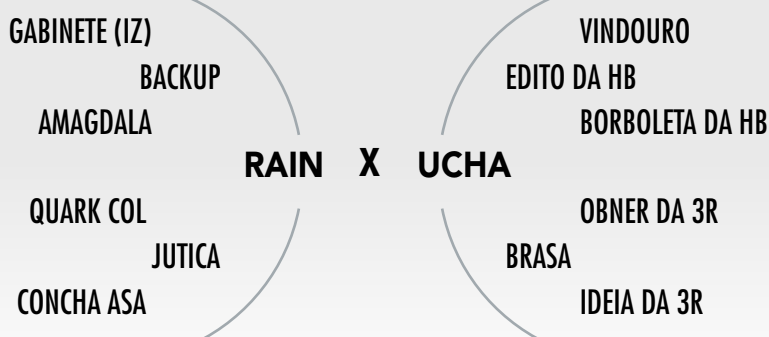

UZANA

Nasc.: 15/08/2016
RG: LWAF 411

Sexo: FÊMEA

Prenhe do GONZO (CARREIRA x FAULAD DA SC).