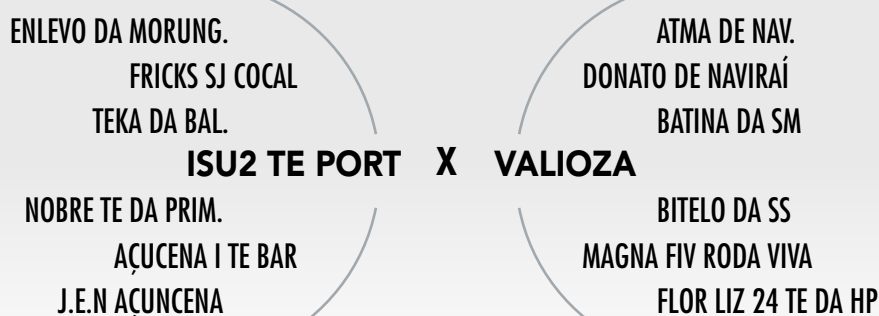

Sexo: FÊMEA

Prenhe do GONZO (CARREIRA x FAULAD DA SC).

HENRIQUETA

Nasc.: 30/07/2016
RG: LWAF 407

Sexo: FÊMEA

Prenhe do GONZO (CARREIRA x FAULAD DA SC).

ANGHRA

Nasc.: 14/11/2015
RG: LWAF 354