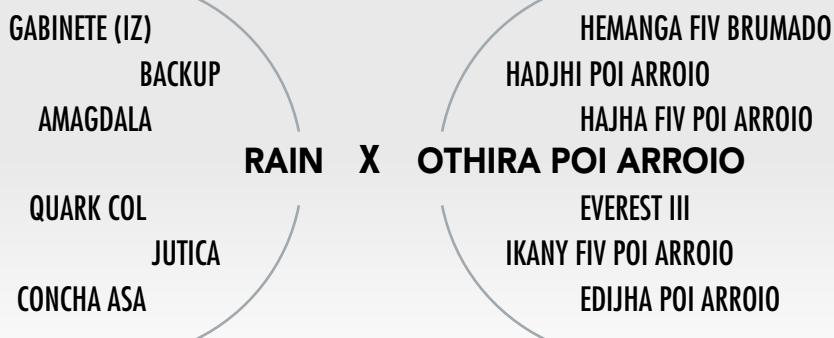

Prenhe do MUTANTE DA MATINHA com parto previsto para novembro/19.

[VENDIDO]

GRETA

Nasc.: 18/06/2016

Sexo: FÊMEA

RG: LWAF 393

Prenhe do MASKY DA J.GALERA com parto previsto para novembro/19.

VANIZA