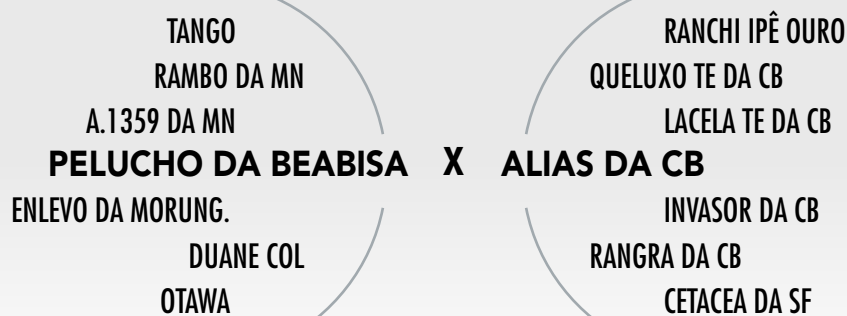

BATHINDA

Nasc.: 29/08/2016
RG: LWAF 417

Sexo: FÊMEA

Prenhe do GONZO (CARREIRA x FAULAD DA SC).

TEMPORA

Nasc.: 10/01/2016
RG: RDRI 327

Sexo: FÊMEA

Prenhe do GONZO (CARREIRA x FAULAD DA SC).