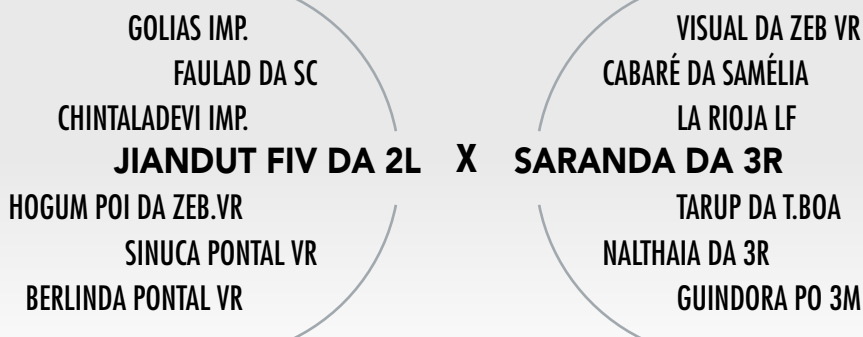

Nasc.: 10/12/2014

Sexo: FÊMEA

RG: LWAF 276

Prenhe do MASKY DA J.GALERA com parto previsto para novembro/19.

SHINNA

Nasc.: 18/09/2014

Sexo: FÊMEA

RG: LWAF 226