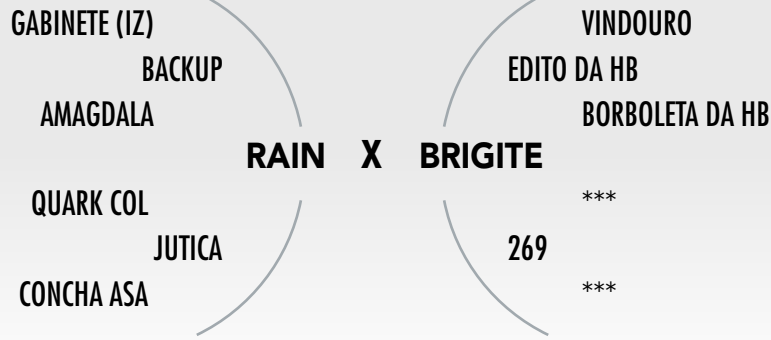

Prenhe do GONZO (CARREIRA x FAULAD DA SC).

VIGÍLIA

Nasc.: 25/08/2016
RG: LWAF 415

Sexo: FÊMEA

Prenhe do GONZO (CARREIRA x FAULAD DA SC).

HILARE

Nasc.: 11/10/2016
RG: LWAF 428

Sexo: FÊMEA