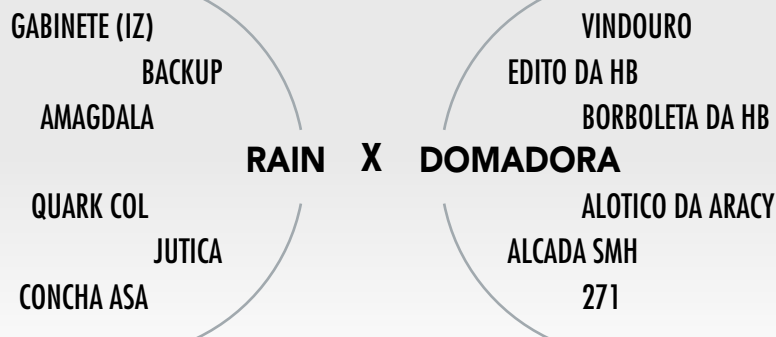

Prenhe do GONZO (CARREIRA x FAULAD DA SC).

VIGÍLIA

Nasc.: 25/08/2016
RG: LWAF 415

Sexo: FÊMEA

Prenhe do GONZO (CARREIRA x FAULAD DA SC).

HILARE

Nasc.: 11/10/2016
RG: LWAF 428

Sexo: FÊMEA